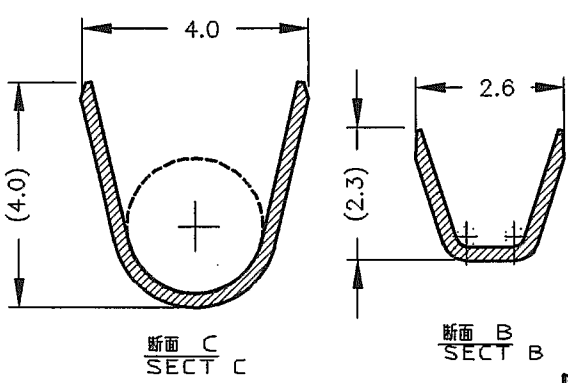

LOC	DIST	REVISIONS					
J	//	P	LTR	DESCRIPTION	DATE	DWN	APVD
		F1		REVISED PER ECO-11-005030	26APR11	RK	HMR

#	PRE TIN BRASS 無鉛黄銅	1123721-2
1318912-1	PRE TIN PHOS BRO 無鉛黄銅 リン青銅	1123721-1
パラ端子型番	材料	型番
(LOOSE PIECE CONT P/N)		(MATERIAL) (Part Number)

WIRE RANGE 総合電線断面積 0.3~0.89mm ² (AWG#22~18)		INSULATION DIA 絶縁外径 φ1.7~3.0mm	
MATERIAL 材料	表参照 (SEE LABEL)	FINISH 仕上 //	
STE TE Connectivity			
NAME 名称 ECONOMY POWER(EP) CONN. REC CONT エコノミーパワー(EP) コネクタ リセコンタクト			
SIZE 寸法	CAGE CODE 番号	DRAWING NO 番号	RESTRICTED TO
A4	00779	C=1123721	

THIS DRAWING IS UNPUBLISHED. ALL RIGHTS RESERVED. © COPYRIGHT

DIMENSIONS: 単位: 概 mm	DWN 24 JUN '98 N.YAMASAKI
TOLERANCES UNLESS OTHERWISE SPECIFIED: 一般公差	CHK 24 JUN '98 M.SHINDO
5 Σ : ±0.3 >5 : ±0.4	APVD 24 JUN '98 M.SHINDO
	PRODUCT SPEC 製品規格 108-5609
	APPLICATION SPEC 取付適用規格 114-5253
	WEIGHT //
CUSTOMER DRAWING	