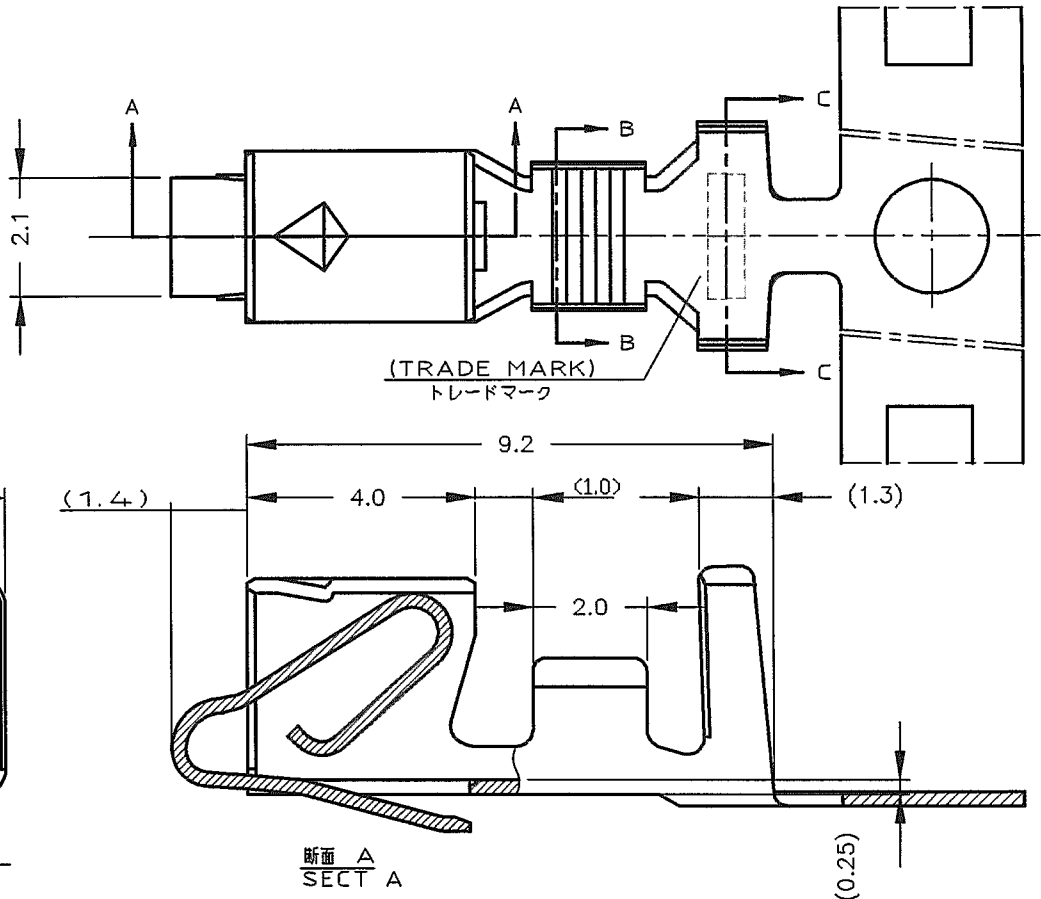

LOC	DIST	REVISIONS					
J	//	P	LTR	DESCRIPTION	DATE	DWN	APVD
		F1		REVISED PER ECO-11-005030	26APR11	RK	HMR

#	PRE TIN BRASS 無鉛黄銅	1123721-2
1318912-1	PRE TIN PHOS BRO 無鉛黄銅 リン青銅	1123721-1
パラ端子型番	材料	型番
(LOOSE PIECE CONT P/N)		(MATERIAL) (Part Number)

WIRE RANGE 総合電線断面積 0.3~0.89mm ² (AWG#22~18)		INSULATION DIA 絶縁外径 φ1.7~3.0mm	
MATERIAL 材料	表参照 (SEE LABEL)	FINISH 仕上 //	
STE TE Connectivity			
NAME 名称 ECONOMY POWER(EP) CONN. REC CONT エコノミーパワー(EP) コネクタ リセコンタクト			
SIZE 寸法	CAGE CODE 番号	DRAWING NO 番号	RESTRICTED TO
A4	00779	C=1123721	

THIS DRAWING IS UNPUBLISHED. ALL RIGHTS RESERVED. © COPYRIGHT

DIMENSIONS: 単位: 概 mm	DWN 24 JUN '98 N.YAMASAKI
TOLERANCES UNLESS OTHERWISE SPECIFIED: 一般公差	CHK 24 JUN '98 M.SHINDO
5 Σ : ±0.3 >5 : ±0.4	APVD 24 JUN '98 M.SHINDO
	PRODUCT SPEC 製品規格 108-5609
	APPLICATION SPEC 取付適用規格 114-5253
	WEIGHT //
CUSTOMER DRAWING	