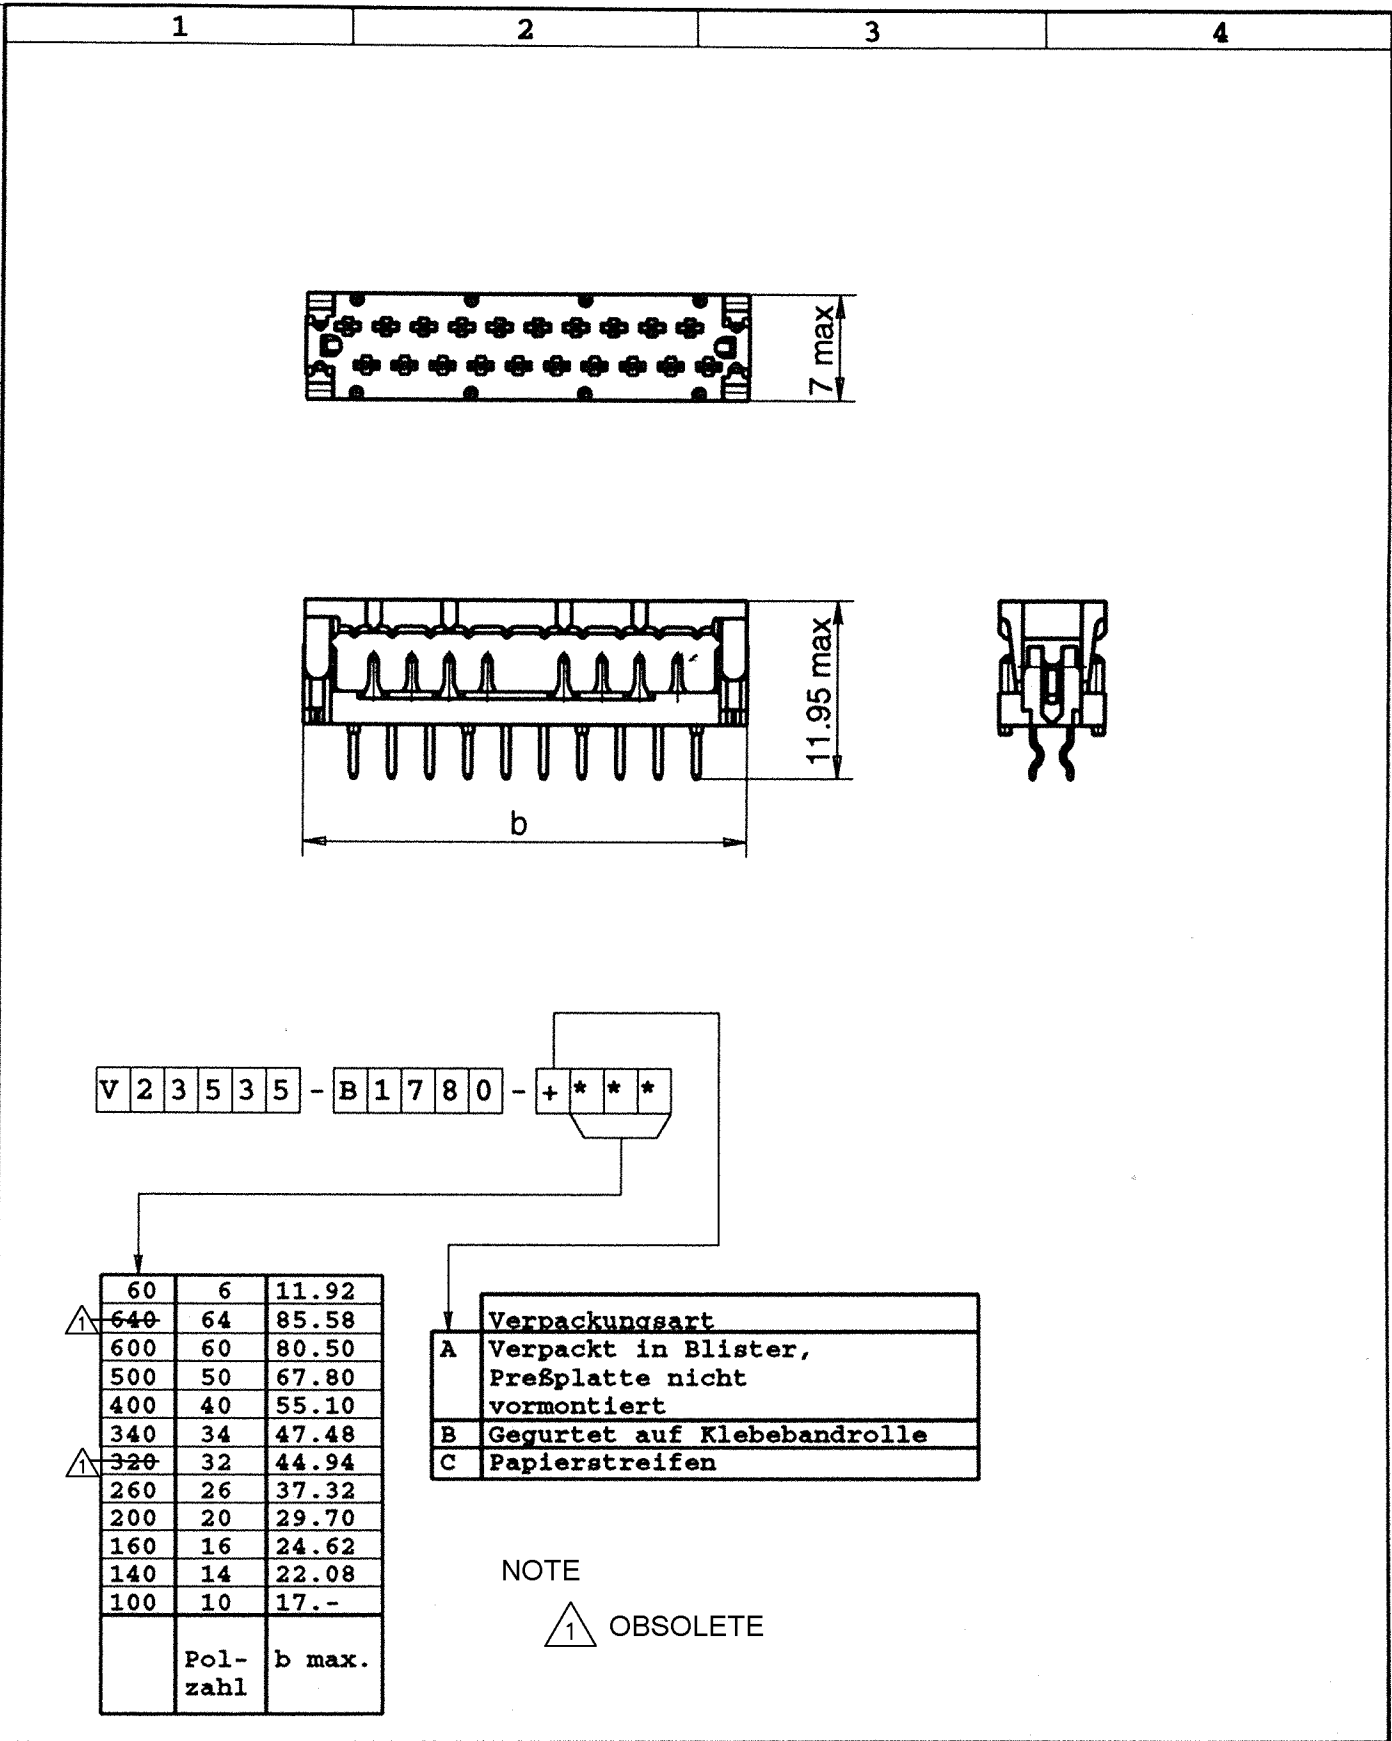

NOTE
¹ OBSOLETE

				Maßstab 2:1	
06	ECR-10-026307	15FEB11	HMR		
05	WO 93/038	16.11.92	Ho	Datum	25.09.85
04	WB 89/020	27.10.88	Ho	Bearb	Vanbesien
03	WB 88/130	25.05.88	Ho	Gepr.	WO E NF 1
02	WB 88/053	26.01.88	Ho	Norm	
01		27.04.87	Ho	EC B	
53		02.07.86	Ho		
52		20.03.86	Ho		
51		25.09.85	Ho		
Zust	Mitteilung	Datum	Name		
					
				Maßbild 'BK-LEV' mit Knickpin	
				V23535B1780+xxxx0027	
				Blatt 1- 1 Bl.	