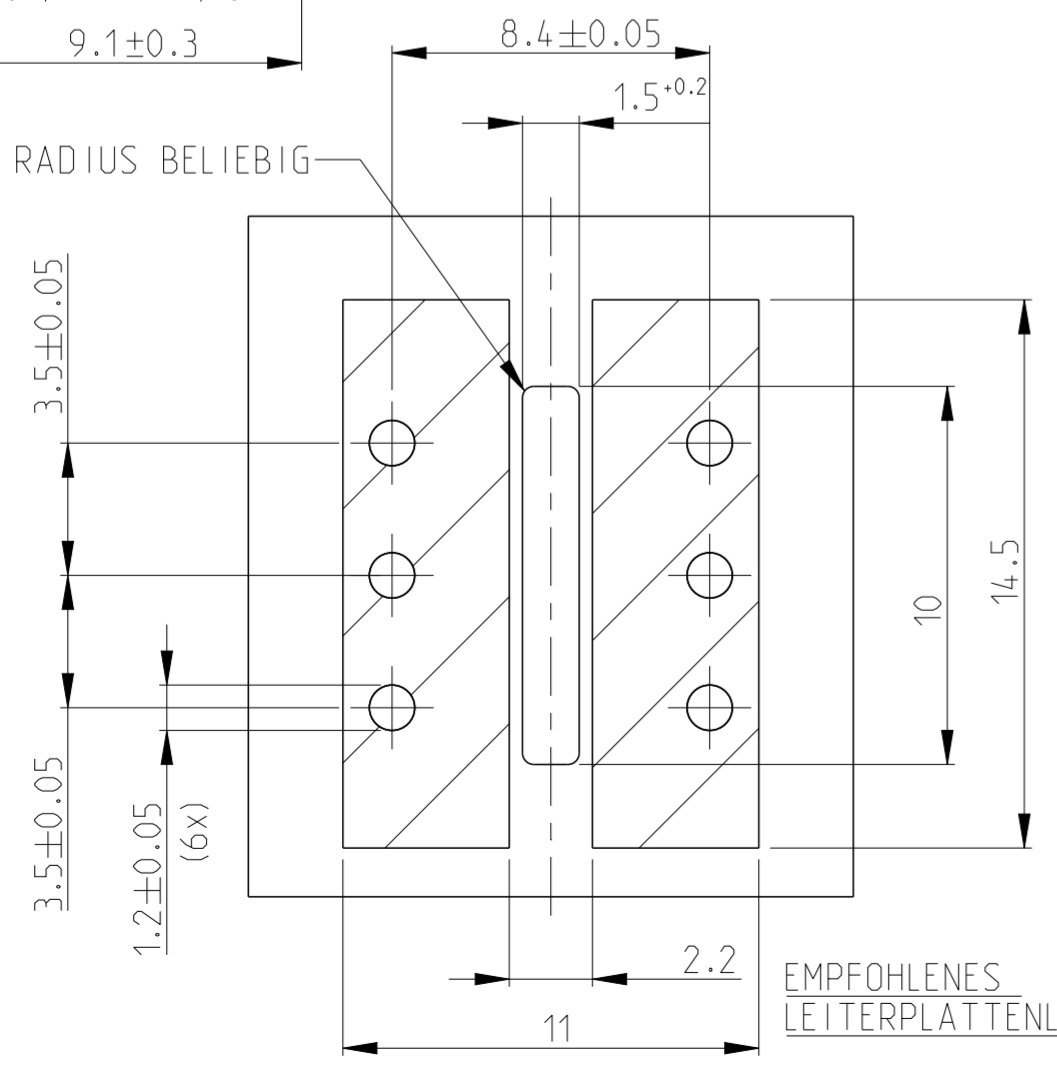

REVISIONS					
P	LTR	DESCRIPTION	DATE	DWN	APVD
E		REVISED AS PER ECR-13-007386	17MAR2014	MKD	RRP

EMPFOHLENES LEITERPLATTENLOCHBILD

- 1 ANLIEFERUNGSZUSTAND: EINZELWARE TUBE PN 741186-1 VERPACKT IN VERSANDKARTON PN 740014-1 BITTE AN TE ZURUECKLIEFERN
 - 2 LOETPASTENAUFTRAG 150 µm
 - 3 KUNSTSTOFFSPULE 10 mm Breite . STUECKZAHL PRO SPULE 1500 STCK.
 - 4 PRODUKT-SPEZ. 108-18863
 - 5 LEITERPLATTENDICKE 1.6 NACH EN 60249-2-4
 - 6 SPC - MASS (NUR CMK-WERT)
- 1 SPLICE STELLE PRO SPULE. SPLICESTELLEN SIND NICHT MITEINANDER VERBUNDEN.

MAX.0.15	FUER TAB 7.5x0.5	1-1418578-2	VERSILBERT	CuNiSi	KONTAKTUEBERFEDER	2
MAX.0.15	FUER TAB 7.5x0.5	1418578-2	VERSILBERT	CuNiSi	KONTAKT	1
MASS "X"	BEMERKUNGEN	BESTELL-NR.	OBERFLAECHE	MATERIAL	BENENNUNG	POS

THIS DRAWING IS A CONTROLLED DOCUMENT. DWN H. HATZMANN 4SEP2002
 CHK W. HOFFMANN
 APVD T. KLENNER
 PRODUCT SPEC

STE TE Connectivity

NAME: BOTTOM - ENTRY SMC-PCB KONTAKT

SIZE: A2 CAGE CODE: - DRAWING NO: C-1418578 RESTRICTED TO: -
 WEIGHT: - SCALE: 5:1 SHEET: 1 OF 1 REV: E

MATERIAL: SEE TAB. TOLERANCES UNLESS OTHERWISE SPECIFIED: SEE TAB.
 0 PLC ±
 1 PLC ±0.2
 2 PLC ±
 3 PLC ±
 4 PLC ±
 ANGLES ±°
 FINISH: -

X-ON Electronics

Largest Supplier of Electrical and Electronic Components