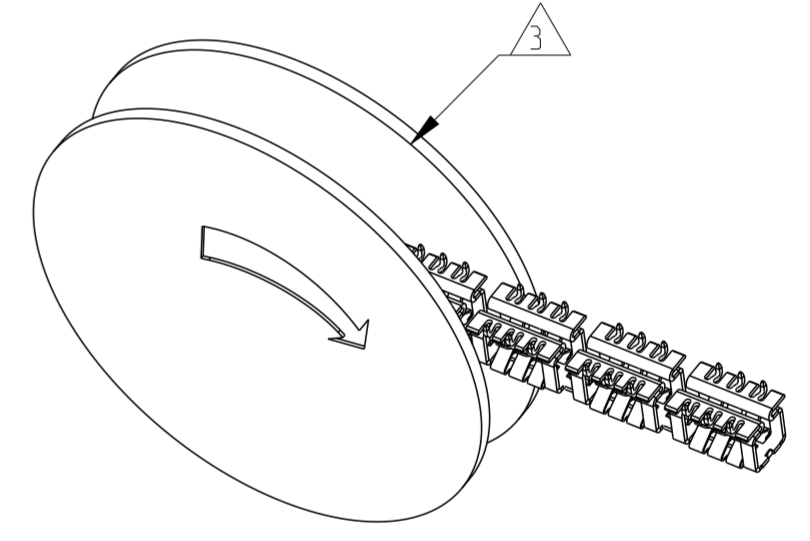

REVISIONS					
P	LTR	DESCRIPTION	DATE	DWN	APVD
E		REVISED AS PER ECR-13-007386	17MAR2014	MKD	RRP

EMPFOHLENES LEITERPLATTENLOCHBILD

- 1 ANLIEFERUNGSZUSTAND: EINZELWARE TUBE PN 741186-1 VERPACKT IN VERSANDKARTON PN 740014-1 BITTE AN TE ZURUECKLIEFERN
 - 2 LOETPASTENAUFTRAG 150 µm
 - 3 KUNSTSTOFFSPULE 10 mm Breite . STUECKZAHL PRO SPULE 1500 STCK.
 - 4 PRODUKT-SPEZ. 108-18863
 - 5 LEITERPLATTENDICKE 1.6 NACH EN 60249-2-4
 - 6 SPC - MASS (NUR CMK-WERT)
- 1 SPLICE STELLE PRO SPULE. SPLICESTELLEN SIND NICHT MITEINANDER VERBUNDEN.

MAX.0.15	FUER TAB 7.5x0.5	1-1418578-2	VERSILBERT	CuNiSi	KONTAKTUEBERFEDER	2
MAX.0.15	FUER TAB 7.5x0.5	1418578-2	VERSILBERT	CuNiSi	KONTAKT	1
MASS "X"	BEMERKUNGEN	BESTELL-NR.	OBERFLAECHE	MATERIAL	BENENNUNG	POS

THIS DRAWING IS A CONTROLLED DOCUMENT. DWN H. HATZMANN 4SEP2002
 CHK W. HOFFMANN
 APVD T. KLENNER
 PRODUCT SPEC

STE TE Connectivity

NAME: BOTTOM - ENTRY SMC-PCB KONTAKT

SIZE: A2 CAGE CODE: - DRAWING NO: C-1418578 RESTRICTED TO: -
 WEIGHT: - SCALE: 5:1 SHEET: 1 OF 1 REV: E