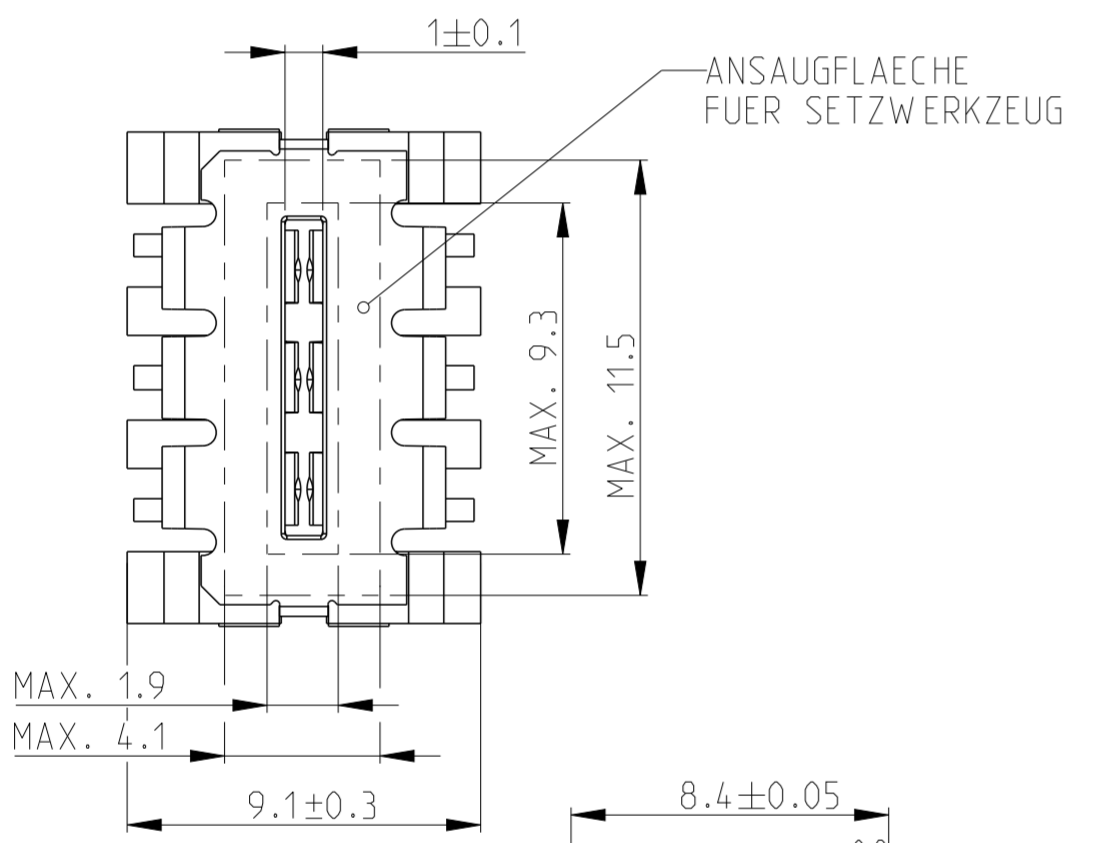

REVISIONS					
P	LTR	DESCRIPTION	DATE	DWN	APVD
E		REVISED AS PER ECR-13-007386	17MAR2014	MKD	RRP

EMPFOHLENES LEITERPLATTENLOCHBILD

- 1 ANLIEFERUNGSZUSTAND: EINZELWARE TUBE PN 741186-1 VERPACKT IN VERSANDKARTON PN 740014-1 BITTE AN TE ZURUECKLIEFERN
 - 2 LOETPASTENAUFTRAG 150 µm
 - 3 KUNSTSTOFFSPULE 10 mm Breite . STUECKZAHL PRO SPULE 1500 STCK.
 - 4 PRODUKT-SPEZ. 108-18863
 - 5 LEITERPLATTENDICKE 1.6 NACH EN 60249-2-4
 - 6 SPC - MASS (NUR CMK-WERT)
- 1 SPLICE STELLE PRO SPULE. SPLICESTELLEN SIND NICHT MITEINANDER VERBUNDEN.

MAX.0.15	FUER TAB 7.5x0.5	1-1418578-2	VERSILBERT	CuNiSi	KONTAKTUEBERFEDER	2
MAX.0.15	FUER TAB 7.5x0.5	1418578-2	VERSILBERT	CuNiSi	KONTAKT	1
MASS "X"	BEMERKUNGEN	BESTELL-NR.	OBERFLAECHE	MATERIAL	BENENNUNG	POS

THIS DRAWING IS A CONTROLLED DOCUMENT. DWN H. HATZMANN 4SEP2002
 CHK W. HOFFMANN
 APVD T. KLENNER
 PRODUCT SPEC

STE TE Connectivity

NAME: BOTTOM - ENTRY SMC-PCB KONTAKT

SIZE: A2 CAGE CODE: - DRAWING NO: C-1418578 RESTRICTED TO: -
 WEIGHT: - SCALE: 5:1 SHEET: 1 OF 1 REV: E