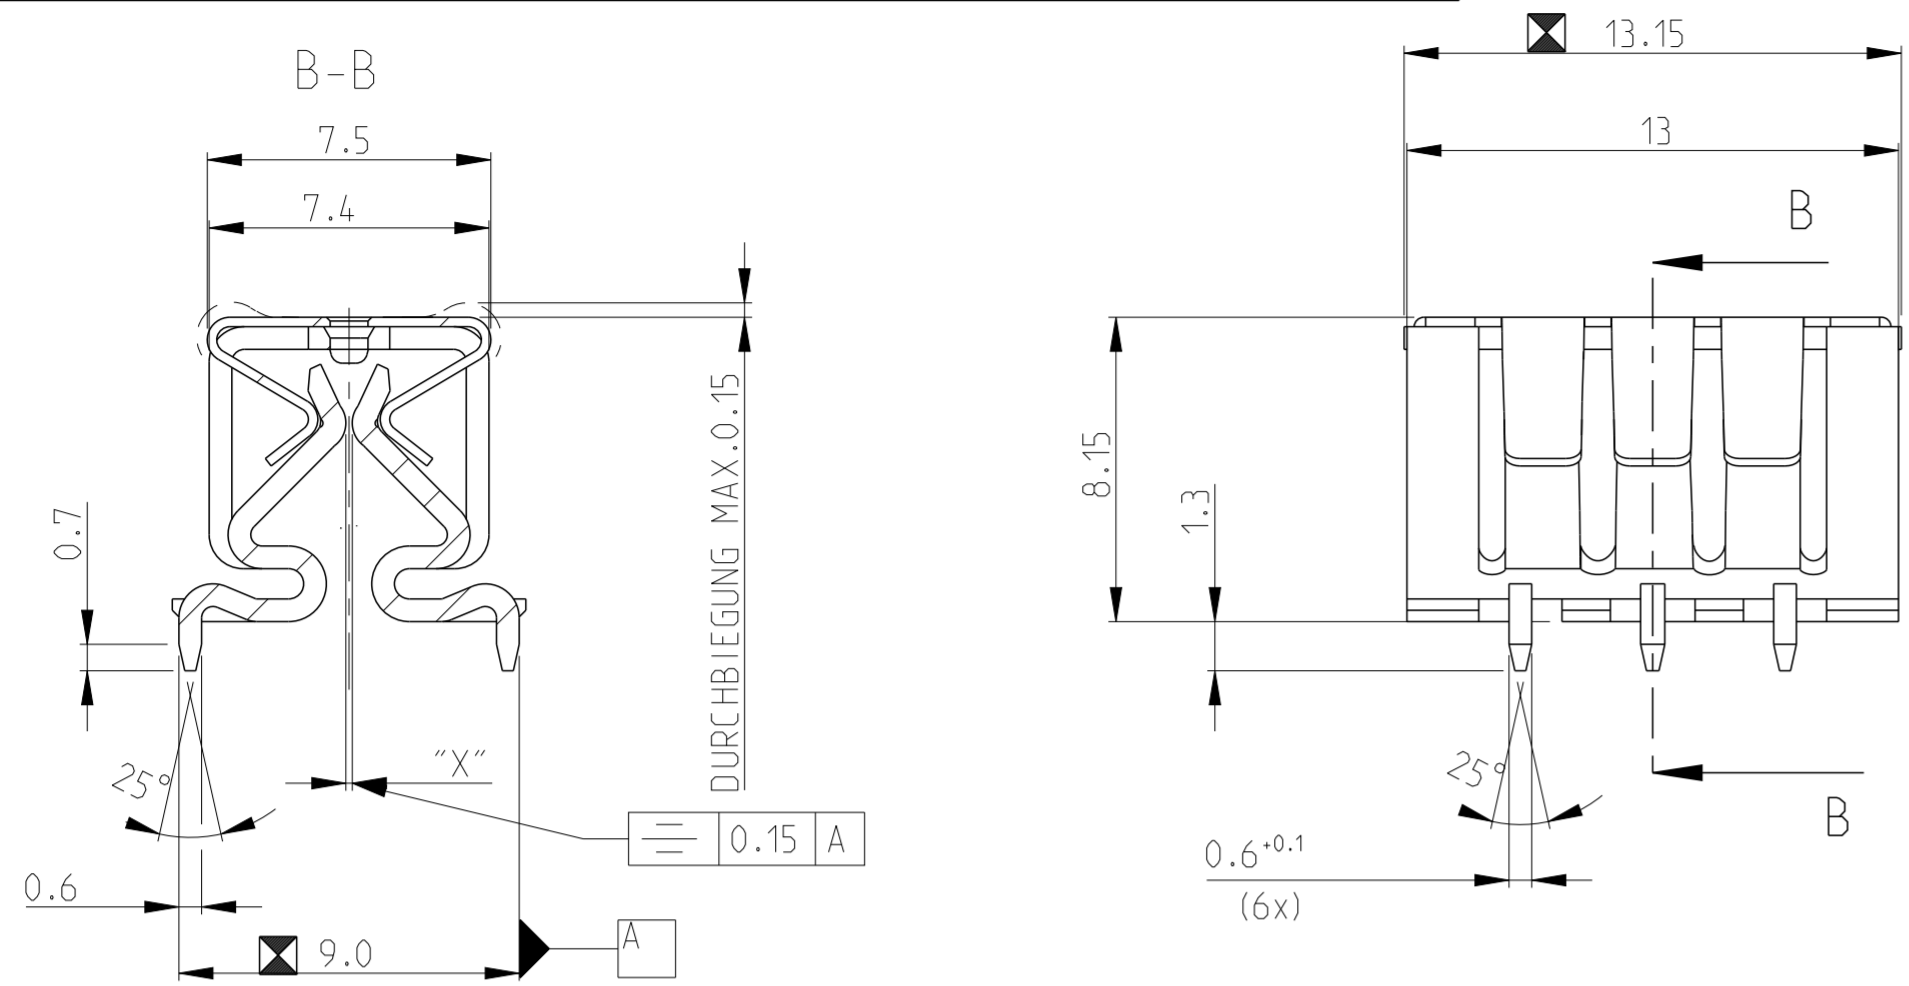

REVISIONS					
P	LTR	DESCRIPTION	DATE	DWN	APVD
E		REVISED AS PER ECR-13-007386	17MAR2014	MKD	RRP

EMPFOHLENES LEITERPLATTENLOCHBILD

- 1 ANLIEFERUNGSZUSTAND: EINZELWARE TUBE PN 741186-1 VERPACKT IN VERSANDKARTON PN 740014-1 BITTE AN TE ZURUECKLIEFERN
 - 2 LOETPASTENAUFTRAG 150 µm
 - 3 KUNSTSTOFFSPULE 10 mm Breite . STUECKZAHL PRO SPULE 1500 STCK.
 - 4 PRODUKT-SPEZ. 108-18863
 - 5 LEITERPLATTENDICKE 1.6 NACH EN 60249-2-4
 - 6 SPC - MASS (NUR CMK-WERT)
- 1 SPLICE STELLE PRO SPULE. SPLICESTELLEN SIND NICHT MITEINANDER VERBUNDEN.

MAX.0.15	FUER TAB 7.5x0.5	1-1418578-2	VERSILBERT	CuNiSi	KONTAKTUEBERFEDER	2
MAX.0.15	FUER TAB 7.5x0.5	1418578-2	VERSILBERT	CuNiSi	KONTAKT	1
MASS "X"	BEMERKUNGEN	BESTELL-NR.	OBERFLAECHE	MATERIAL	BENENNUNG	POS

THIS DRAWING IS A CONTROLLED DOCUMENT. DWN H. HATZMANN 4SEP2002
 CHK W. HOFFMANN
 APVD T. KLENNER
 PRODUCT SPEC

STE TE Connectivity

NAME: BOTTOM - ENTRY SMC-PCB KONTAKT

SIZE: A2 CAGE CODE: - DRAWING NO: C-1418578 RESTRICTED TO: -
 WEIGHT: - SCALE: 5:1 SHEET: 1 OF 1 REV: E