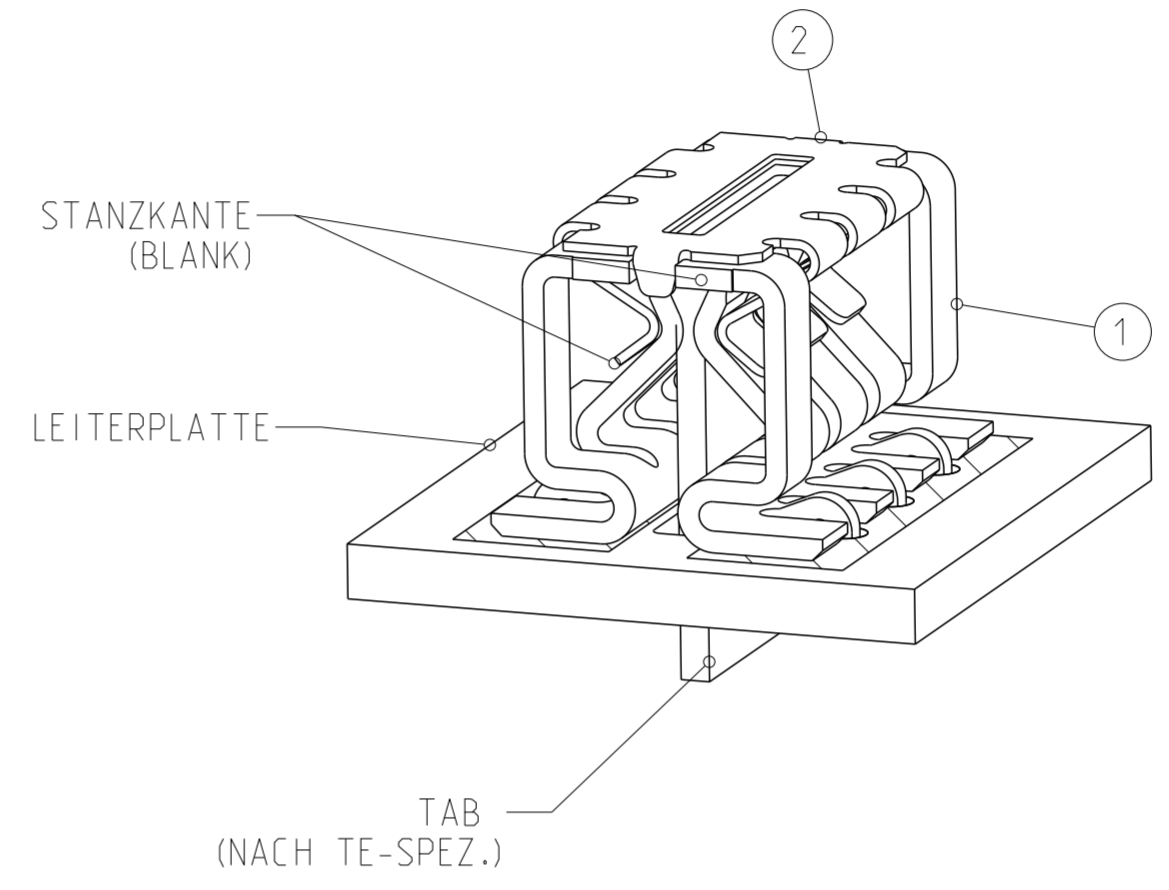

REVISIONS					
P	LTR	DESCRIPTION	DATE	DWN	APVD
E		REVISED AS PER ECR-13-007386	17MAR2014	MKD	RRP

EMPFOHLENES LEITERPLATTENLOCHBILD

- 1 ANLIEFERUNGSZUSTAND: EINZELWARE TUBE PN 741186-1 VERPACKT IN VERSANDKARTON PN 740014-1 BITTE AN TE ZURUECKLIEFERN
 - 2 LOETPASTENAUFTRAG 150 µm
 - 3 KUNSTSTOFFSPULE 10 mm Breite . STUECKZAHL PRO SPULE 1500 STCK.
 - 4 PRODUKT-SPEZ. 108-18863
 - 5 LEITERPLATTENDICKE 1.6 NACH EN 60249-2-4
 - 6 SPC - MASS (NUR CMK-WERT)
- 1 SPLICE STELLE PRO SPULE. SPLICESTELLEN SIND NICHT MITEINANDER VERBUNDEN.

MAX.0.15	FUER TAB 7.5x0.5	1-1418578-2	VERSILBERT	CuNiSi	KONTAKTUEBERFEDER	2
MAX.0.15	FUER TAB 7.5x0.5	1418578-2	VERSILBERT	CuNiSi	KONTAKT	1
MASS "X"	BEMERKUNGEN	BESTELL-NR.	OBERFLAECHE	MATERIAL	BENENNUNG	POS

THIS DRAWING IS A CONTROLLED DOCUMENT. DWN H. HATZMANN 4SEP2002
 CHK W. HOFFMANN
 APVD T. KLENNER
 PRODUCT SPEC

STE TE Connectivity

NAME: BOTTOM - ENTRY SMC-PCB KONTAKT

SIZE: A2 CAGE CODE: - DRAWING NO: C-1418578 RESTRICTED TO: -
 WEIGHT: - SCALE: 5:1 SHEET: 1 OF 1 REV: E