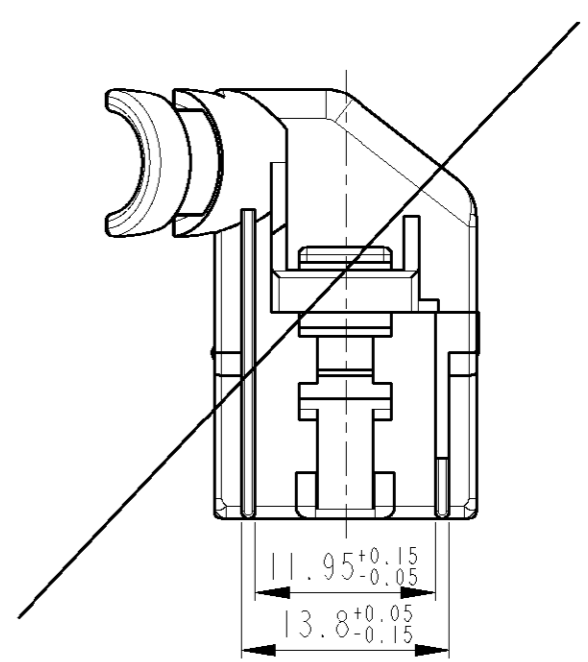

①
 CODING A
 Kodierung A

②
 CODING B
 Kodierung B

Notes

- 1 SUITABLE MATING PART: 967250
- 2 SUITABLE RECEPTACLE HOUSING: 1534100

Bemerkungen

- 1 Passender Gegenstecker: 967250
- 2 Passendes Buchsengehäuse: 1534100