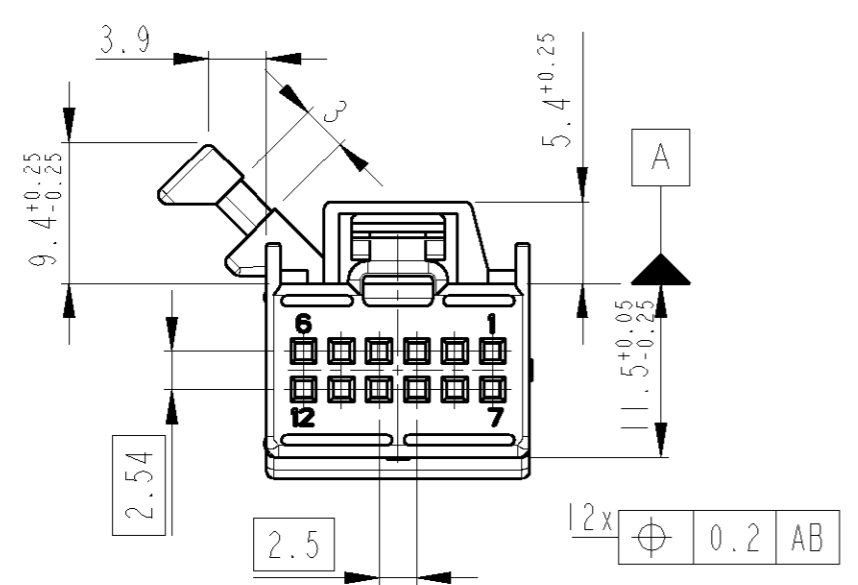

①
 CODING A
 Kodierung A

②
 CODING B
 Kodierung B

Notes

- 1 SUITABLE MATING PART: 967250
- 2 SUITABLE RECEPTACLE HOUSING: 1534100

Bemerkungen

- 1 Passender Gegenstecker: 967250
- 2 Passendes Buchsengehäuse: 1534100