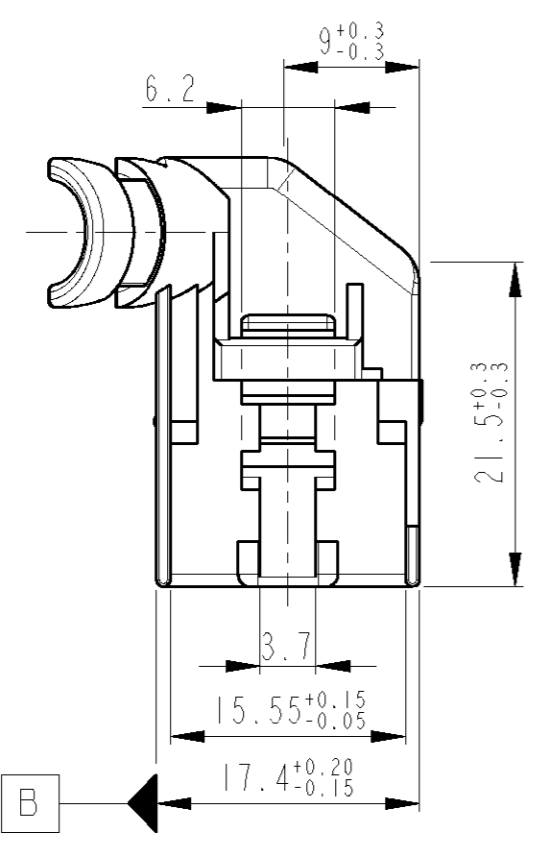

①
 CODING A
 Kodierung A

②
 CODING B
 Kodierung B

Notes

- 1 SUITABLE MATING PART: 967250
- 2 SUITABLE RECEPTACLE HOUSING: 1534100

Bemerkungen

- 1 Passender Gegenstecker: 967250
- 2 Passendes Buchsengehäuse: 1534100