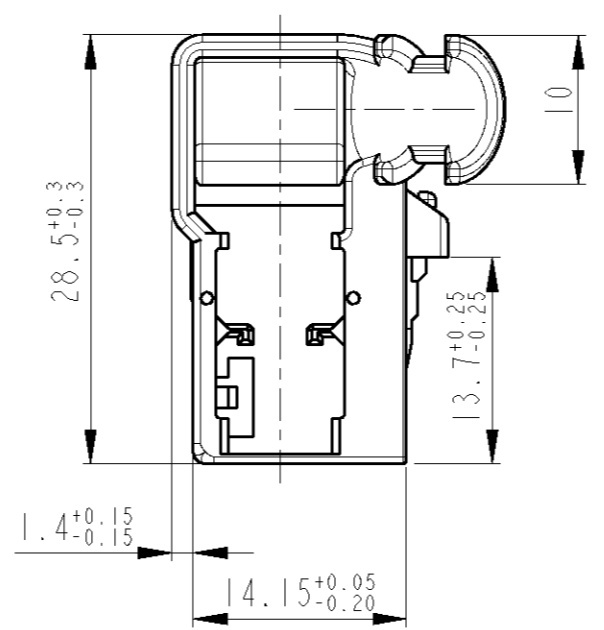

①
 CODING A
 Kodierung A

②
 CODING B
 Kodierung B

Notes

- 1 SUITABLE MATING PART: 967250
- 2 SUITABLE RECEPTACLE HOUSING: 1534100

Bemerkungen

- 1 Passender Gegenstecker: 967250
- 2 Passendes Buchsengehäuse: 1534100