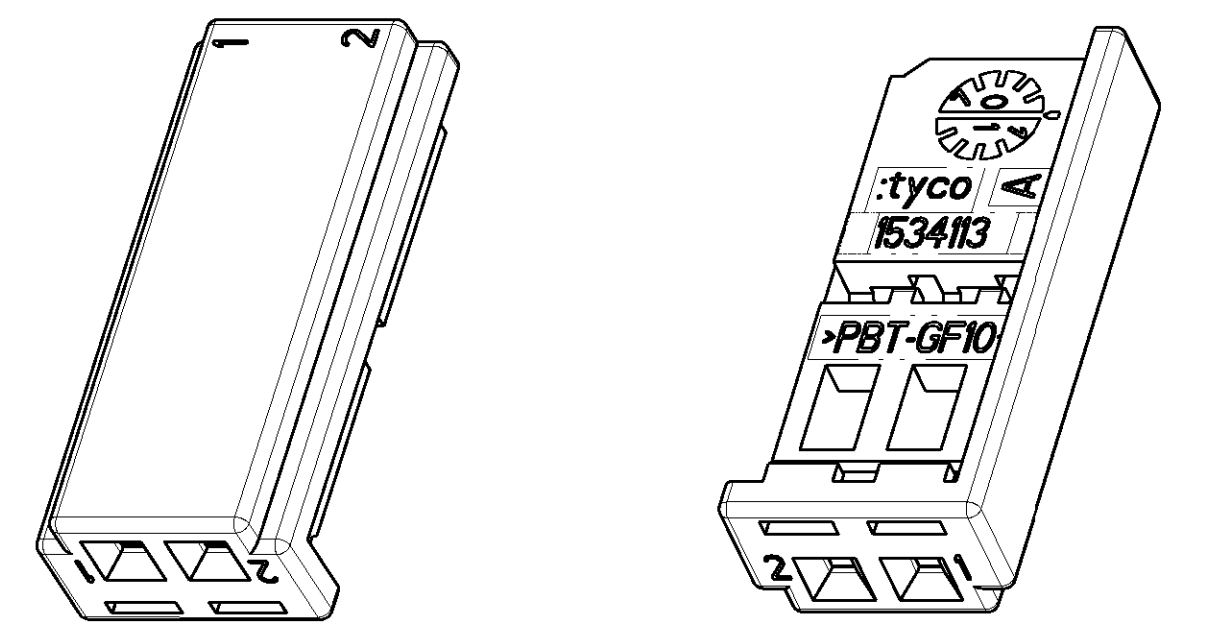

LOC	DIST	REV.	DATE	DWN	APVD
A1	-	1	09JAN02	GF	BK
A2	-	2	09JAN2003	PS	BL
A3	-	3	09APR2003	GF	BL
A4	-	4	22JUL2003	PS	BL

Bemerkungen

- Verwendet mit Verriegelung 1534112  
Passendes Stiftgehäuse 1534154 nur für AUDI
- Nach dem Bestuecken der Kontaktkammern mit Kontakten werden Buchsengehäuse und Verriegelung zusammengeschieben
- Passende Kontakte 1355717 (DGB 0.14 - 0.22 mm<sup>2</sup>)  
928999 (DGB 0.20 - 0.50 mm<sup>2</sup>)  
963715 (DGB 0.75 mm<sup>2</sup>)
- Gegenstecker nach Zeichnung 114-18489

NOTES

- USED WITH RETAINER 1534112  
SUITABLE PIN HOUSING 1534154 ONLY FOR AUDI
- AFTER PROVIDING THE CAVITIES WITH CONTACTS REC.HSG. AND RETAINER WILL BE PUSHED TOGETHER
- SUITABLE CONTACTS 1355717 (WIRE RANGE 0.14 - 0.22 mm<sup>2</sup>)  
928999 (WIRE RANGE 0.20 - 0.50 mm<sup>2</sup>)  
963715 (WIRE RANGE 0.75 mm<sup>2</sup>)
- MATING PART EXECUTION ACC. TO DRAWING 114-18489

1-1534113-1	A	1	1	PBT-GF10	BLACK/ schwarz	REC.HSG./ Bu.-Geh.
Bestell-Nr. ORDER No.	REV.	STK. QTY.	POS.	MATERIAL	Oberfläche/ Farbe SURFACE/ COLOUR	Benennung DESCRIPTION

DWN: G. Fischer CHK: B. Kirsch		09JAN02	<b>tyco</b> <b>Esconics</b>		AMP Deutschland GmbH D - 63225 Langen
DIMENSIONS: MASSEINHEITEN: mm TOLERANCES: UNLESS OTHERWISE SPECIFIED: ALL DIMENSIONS IN MILLIMETERS		PRODUCT SPEC: PLC APPLICATION SPEC: PLC	NAME: REC.HSG., 2 POSN., ASSY, MQS Buchsengehäuse, 2 pol., ZSB, MQS		RESTRICTED TO NUR FÜR
MATERIAL: -		SIZE: A1 CAGE CODE: 00779 DRAWING NO: 1534113	SCALE: 5:1 SHEET: 1 OF 1 REV: A4		
CUSTOMER DRAWING		/KUNDENZEICHNUNG			