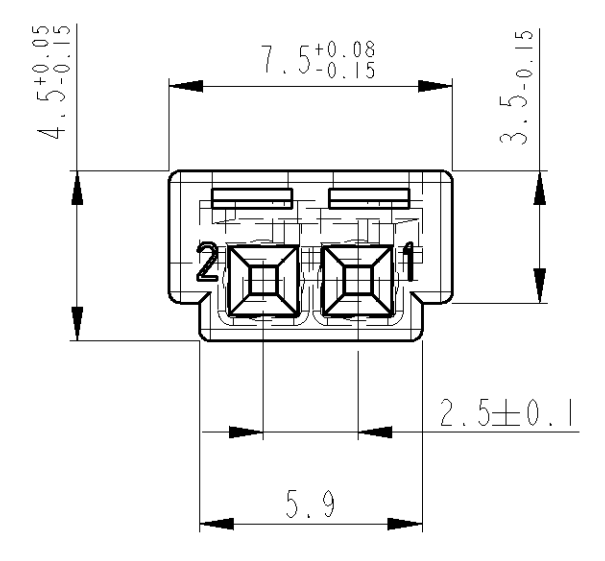

LOC	DIST	REV.	DATE	DWN	APVD
A1	-	1	09JAN02	GF	BK
A2	-	2	09JAN2003	PS	BL
A3	-	3	09APR2003	GF	BL
A4	-	4	22JUL2003	PS	BL

Bemerkungen

- Verwendet mit Verriegelung 1534112  
Passendes Stiftgehäuse 1534154 nur für AUDI
- Nach dem Bestuecken der Kontaktkammern mit Kontakten werden Buchsengehäuse und Verriegelung zusammengeschieben
- Passende Kontakte 1355717 (DGB 0.14 - 0.22 mm<sup>2</sup>)  
928999 (DGB 0.20 - 0.50 mm<sup>2</sup>)  
963715 (DGB 0.75 mm<sup>2</sup>)
- Gegenstecker nach Zeichnung 114-18489

NOTES

- USED WITH RETAINER 1534112  
SUITABLE PIN HOUSING 1534154 ONLY FOR AUDI
- AFTER PROVIDING THE CAVITIES WITH CONTACTS REC.HSG. AND RETAINER WILL BE PUSHED TOGETHER
- SUITABLE CONTACTS 1355717 (WIRE RANGE 0.14 - 0.22 mm<sup>2</sup>)  
928999 (WIRE RANGE 0.20 - 0.50 mm<sup>2</sup>)  
963715 (WIRE RANGE 0.75 mm<sup>2</sup>)
- MATING PART EXECUTION ACC. TO DRAWING 114-18489

1-1534113-1	A	1	1	PBT-GF10	BLACK/ schwarz	REC.HSG./ Bu.-Geh.
Bestell-Nr. ORDER No.	REV.	STK. QTY.	POS.	MATERIAL	Oberfläche/ Farbe SURFACE/ COLOUR	Benennung DESCRIPTION

DWN: G. Fischer CHK: B. Kirsch		09JAN02	<b>tyco</b> <b>Esconics</b>		AMP Deutschland GmbH D - 63225 Langen
DIMENSIONS: MASSEINHEITEN: mm TOLERANCES: UNLESS OTHERWISE SPECIFIED: ALL DIMENSIONS IN MILLIMETERS		PRODUCT SPEC: PLC APPLICATION SPEC: PLC	NAME: REC.HSG., 2 POSN., ASSY, MQS Buchsengehäuse, 2 pol., ZSB, MQS		RESTRICTED TO NUR FÜR
MATERIAL: -		SIZE: A1 CAGE CODE: 00779 DRAWING NO: 1534113	SCALE: 5:1 SHEET: 1 OF 1 REV: A4		
CUSTOMER DRAWING		/KUNDENZEICHNUNG			