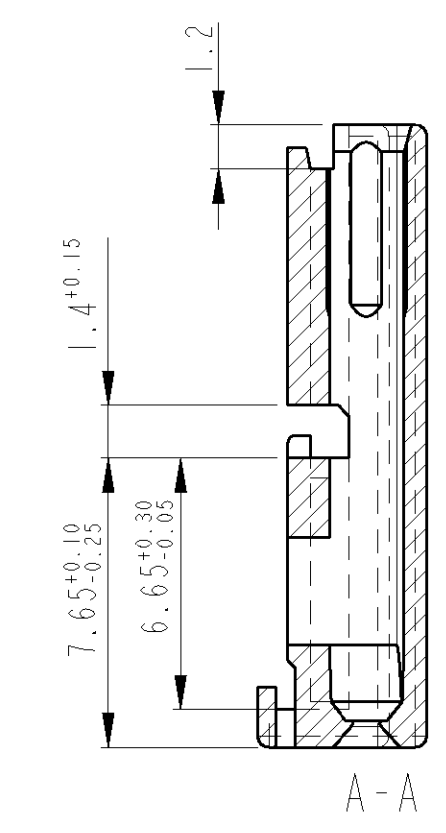

LOC	DIST	REV.	DATE	DWN	APVD
A1	-	1	09JAN02	GF	BK
A2	-	2	09JAN2003	PS	BL
A3	-	3	09APR2003	GF	BL
A4	-	4	22JUL2003	PS	BL

Bemerkungen

- Verwendet mit Verriegelung 1534112  
Passendes Stiftgehäuse 1534154 nur für AUDI
- Nach dem Bestuecken der Kontaktkammern mit Kontakten werden Buchsengehäuse und Verriegelung zusammengeschieben
- Passende Kontakte 1355717 (DGB 0.14 - 0.22 mm<sup>2</sup>)  
928999 (DGB 0.20 - 0.50 mm<sup>2</sup>)  
963715 (DGB 0.75 mm<sup>2</sup>)
- Gegenstecker nach Zeichnung 114-18489

NOTES

- USED WITH RETAINER 1534112  
SUITABLE PIN HOUSING 1534154 ONLY FOR AUDI
- AFTER PROVIDING THE CAVITIES WITH CONTACTS REC.HSG. AND RETAINER WILL BE PUSHED TOGETHER
- SUITABLE CONTACTS 1355717 (WIRE RANGE 0.14 - 0.22 mm<sup>2</sup>)  
928999 (WIRE RANGE 0.20 - 0.50 mm<sup>2</sup>)  
963715 (WIRE RANGE 0.75 mm<sup>2</sup>)
- MATING PART EXECUTION ACC. TO DRAWING 114-18489

1-1534113-1	A	1	1	PBT-GF10	BLACK/ schwarz	REC.HSG./ Bu.-Geh.
Bestell-Nr. ORDER No.	REV.	STK. QTY.	POS.	MATERIAL	Oberfläche/ Farbe SURFACE/ COLOUR	Benennung DESCRIPTION

DWN: G. Fischer CHK: B. Kirsch		09JAN02	<b>tyco</b> <b>Esconics</b>		AMP Deutschland GmbH D - 63225 Langen
DIMENSIONS: MASSEINHEITEN: mm TOLERANCES: UNLESS OTHERWISE SPECIFIED: ALL DIMENSIONS IN MILLIMETERS		PRODUCT SPEC: PLC APPLICATION SPEC: PLC	NAME: REC.HSG., 2 POSN., ASSY, MQS Buchsengehäuse, 2 pol., ZSB, MQS		RESTRICTED TO NUR FÜR
MATERIAL: -		SIZE: A1 CAGE CODE: 00779 DRAWING NO: 1534113	SCALE: 5:1 SHEET: 1 OF 1 REV: A4		
CUSTOMER DRAWING		/KUNDENZEICHNUNG			