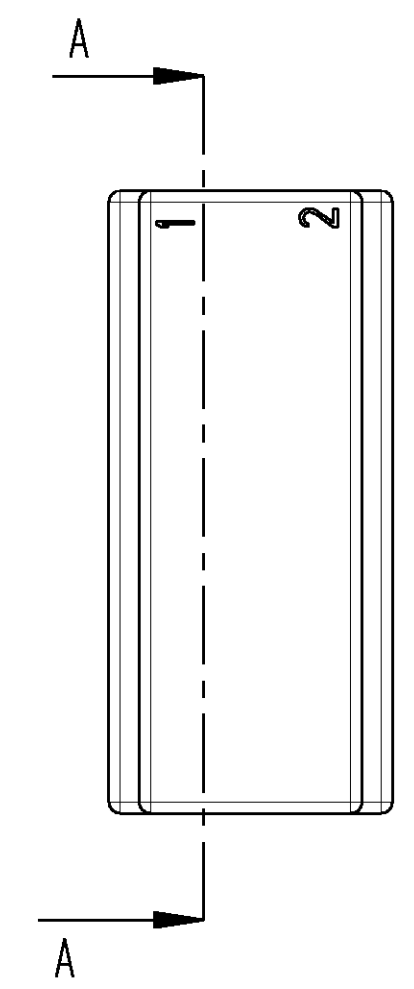

LOC	DIST	REV.	DATE	DWN	APVD
A1	-	1	09JAN02	GF	BK
A2	-	2	09JAN2003	PS	BL
A3	-	3	09APR2003	GF	BL
A4	-	4	22JUL2003	PS	BL

Bemerkungen

- Verwendet mit Verriegelung 1534112  
Passendes Stiftgehäuse 1534154 nur für AUDI
- Nach dem Bestuecken der Kontaktkammern mit Kontakten werden Buchsengehäuse und Verriegelung zusammengeschieben
- Passende Kontakte 1355717 (DGB 0.14 - 0.22 mm<sup>2</sup>)  
928999 (DGB 0.20 - 0.50 mm<sup>2</sup>)  
963715 (DGB 0.75 mm<sup>2</sup>)
- Gegenstecker nach Zeichnung 114-18489

NOTES

- USED WITH RETAINER 1534112  
SUITABLE PIN HOUSING 1534154 ONLY FOR AUDI
- AFTER PROVIDING THE CAVITIES WITH CONTACTS REC.HSG. AND RETAINER WILL BE PUSHED TOGETHER
- SUITABLE CONTACTS 1355717 (WIRE RANGE 0.14 - 0.22 mm<sup>2</sup>)  
928999 (WIRE RANGE 0.20 - 0.50 mm<sup>2</sup>)  
963715 (WIRE RANGE 0.75 mm<sup>2</sup>)
- MATING PART EXECUTION ACC. TO DRAWING 114-18489

1-1534113-1	A	1	1	PBT-GF10	BLACK/ schwarz	REC.HSG./ Bu.-Geh.
Bestell-Nr. ORDER No.	REV.	STK. QTY.	POS.	MATERIAL	Oberfläche/ Farbe SURFACE/ COLOUR	Benennung DESCRIPTION

DWN: G. Fischer CHK: B. Kirsch		09JAN02	<b>tyco</b> <b>Esconics</b>		AMP Deutschland GmbH D - 63225 Langen
DIMENSIONS: MASSEINHEITEN: mm TOLERANCES: UNLESS OTHERWISE SPECIFIED: ALL DIMENSIONS IN MILLIMETERS		PRODUCT SPEC: PLC APPLICATION SPEC: PLC	NAME: REC.HSG., 2 POSN., ASSY, MQS Buchsengehäuse, 2 pol., ZSB, MQS		RESTRICTED TO NUR FÜR
MATERIAL: -		SIZE: A1 CAGE CODE: 00779 DRAWING NO: 1534113	SCALE: 5:1 SHEET: 1 OF 1 REV: A4		
CUSTOMER DRAWING		/KUNDENZEICHNUNG			