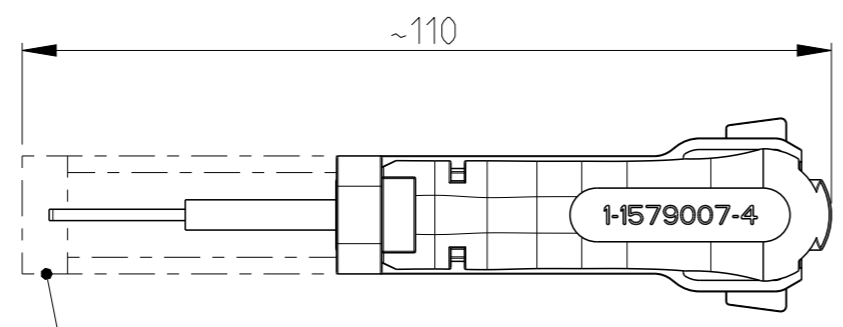

P	LTR	DESCRIPTION BESCHREIBUNG	DATE	DWN	APVD
	A3	REVISED PER ECO-11-005294	07APR2011	RK	HMR
	B	ECR-11-019063	14SEP2011	RN	RG
	B1	ECR-16-013487	22SEP2016	KH	BM
	B2	ECR-17-004091	22MAR2017	KH	RG

COVER SLIDE
Schutzschieber

APPLICATION RANGE / Anwendungsbereich

CONTACT: 964280-2
964284-2
965999-2

HOUSING: 1393450-1
V23542-C 1028-B100

THIS DRAWING IS A CONTROLLED DOCUMENT. DIESE ZEICHNUNG IST EIN KONTROLLIERTES DOKUMENT.		DWN J. ZAJICEK 11MAR2003			
DIMENSIONS: MASSEINHEITEN: (mm)		CHK -			
TOLERANCES UNLESS OTHERWISE SPECIFIED: ALLGEMEINTOLERANZEN		APVD -	NAME EXTRACTION TOOL Entriegelungswerkzeug		
		PRODUCT SPEC PRODUKTSPEZ. -	-		
MATERIAL at the maker's option n.Wahl d. Herstellers		APPLICATION SPEC VERARBEITUNGSSPEZ. -	SIZE A3	CAGE CODE 00779	DRAWING NO. ZEICHNUNGS-NR. G-1-1579007-4
FINISH/OBERFLAECHE/FARBE -		WEIGHT GEWICHT -	RESTRICTED TO NUR FUER -		
		CUSTOMER DRAWING	/KUNDENZEICHNUNG	SCALE MASSSTAB 1:1	SHEET BLATT 1 OF VON 1
					REV B2