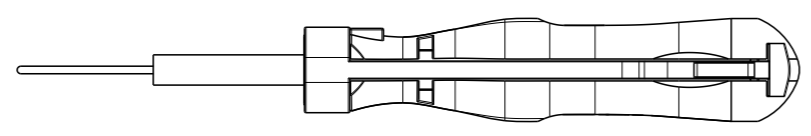

THIS DRAWING IS UNPUBLISHED. VERTRAULICHE UNVEROEFFENTLICHTE ZEICHNUNG
RELEASED FOR PUBLICATION FREI FUER VEROEFFENTLICHUNG
© COPYRIGHT 2011 Tyco Electronics AMP GmbH
ALL RIGHTS RESERVED. ALLE RECHTE VORBEHALTEN.
MATED WITH: PASSEND ZU:
LOC: A1 DIST: -
REVISIONS AENDERUNGEN

P	LTR	DESCRIPTION BESCHREIBUNG	DATE	DWN	APVD
	A3	REVISED PER ECO-11-005294	07APR2011	RK	HMR
	B	ECR-11-019063	14SEP2011	RN	RG
	B1	ECR-16-013487	22SEP2016	KH	BM
	B2	ECR-17-004091	22MAR2017	KH	RG

COVER SLIDE
Schutzschieber

APPLICATION RANGE / Anwendungsbereich

CONTACT: 964280-2
964284-2
965999-2

HOUSING: 1393450-1
V23542-C 1028-B100

THIS DRAWING IS A CONTROLLED DOCUMENT. DIESE ZEICHNUNG IST EIN KONTROLLIERTES DOKUMENT.		DWN J. ZAJICEK 11MAR2003			
DIMENSIONS: MASSEINHEITEN: (mm)		CHK -			
TOLERANCES UNLESS OTHERWISE SPECIFIED: ALLGEMEINTOLERANZEN		APVD -	NAME EXTRACTION TOOL Entriegelungswerkzeug		
		PRODUCT SPEC PRODUKTSPEZ. -	-		
MATERIAL at the maker's option n.Wahl d. Herstellers		APPLICATION SPEC VERARBEITUNGSSPEZ. -	SIZE A3	CAGE CODE 00779	DRAWING NO. ZEICHNUNGS-NR. G-1-1579007-4
FINISH/OBERFLAECHE/FARBE -		WEIGHT GEWICHT -	RESTRICTED TO NUR FUER -		
		CUSTOMER DRAWING	/KUNDENZEICHNUNG	SCALE MASSSTAB 1:1	SHEET BLATT 1 OF VON 1
					REV B2