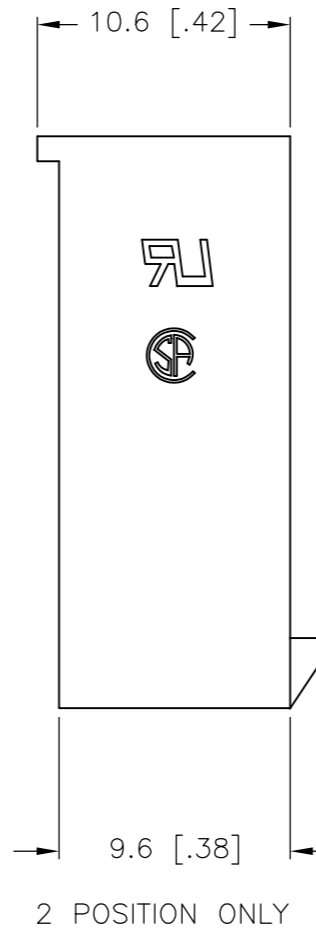

1 NYLON, UL94V-2, NATURAL.

51.6	46.2	24	2-1586000-4
47.4	42.0	22	2-1586000-2
43.2	37.8	20	2-1586000-0
39.0	33.6	18	1-1586000-8
34.8	29.4	16	1-1586000-6
30.6	25.2	14	1-1586000-4
26.4	21.0	12	1-1586000-2
22.2	16.8	10	1-1586000-0
18.0	12.6	8	1586000-8
13.8	8.4	6	1586000-6
9.6	4.2	4	1586000-4
5.4	--	2	1586000-2
DIM B	DIM A	POS	PART NUMBER

THIS DRAWING IS A CONTROLLED DOCUMENT.

DIMENSIONS: mm [INCHES]	TOLERANCES UNLESS OTHERWISE SPECIFIED: 0 PLC ± 1 PLC ± 0.4 [.02] 2 PLC ± 0.25 [.010] 3 PLC ± 0.150 [.0059] 4 PLC ± ANGLES ± FINISH	DWN K. WHITAKER 25-FEB-2002 CHK D. COLEY 25-FEB-2002 APVD D. COLEY 25-FEB-2002 PRODUCT SPEC APPLICATION SPEC WEIGHT CUSTOMER DRAWING	NAME FREE HANGING PLUG HOUSING, VAL-U-LOK(TM) SIZE A2 CAGE CODE 00779 DRAWING NO C=1586000 RESTRICTED TO -
----------------------------	---------------------------------------------------------------------------------------------------------------------------------------------------------	--------------------------------------------------------------------------------------------------------------------------------------------------------------------------	------------------------------------------------------------------------------------------------------------------------------------------

MATERIAL 1

SCALE 1:1 SHEET 1 OF 1 REV C1

METRIC