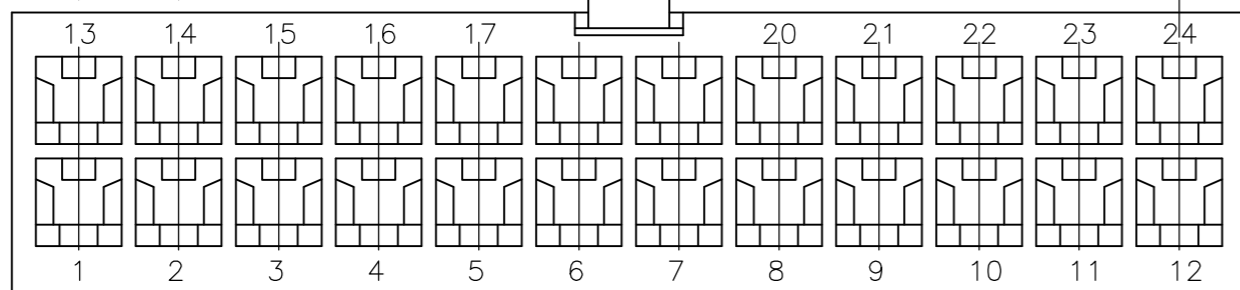

1 NYLON, UL94V-2, NATURAL.

51.6	46.2	24	2-1586000-4
47.4	42.0	22	2-1586000-2
43.2	37.8	20	2-1586000-0
39.0	33.6	18	1-1586000-8
34.8	29.4	16	1-1586000-6
30.6	25.2	14	1-1586000-4
26.4	21.0	12	1-1586000-2
22.2	16.8	10	1-1586000-0
18.0	12.6	8	1586000-8
13.8	8.4	6	1586000-6
9.6	4.2	4	1586000-4
5.4	--	2	1586000-2
DIM B	DIM A	POS	PART NUMBER

THIS DRAWING IS A CONTROLLED DOCUMENT.

DIMENSIONS: mm [INCHES]	TOLERANCES UNLESS OTHERWISE SPECIFIED: 0 PLC ± 1 PLC ± 0.4 [.02] 2 PLC ± 0.25 [.010] 3 PLC ± 0.150 [.0059] 4 PLC ± ANGLES ± FINISH	DWN K. WHITAKER 25-FEB-2002 CHK D. COLEY 25-FEB-2002 APVD D. COLEY 25-FEB-2002 PRODUCT SPEC APPLICATION SPEC WEIGHT CUSTOMER DRAWING	NAME FREE HANGING PLUG HOUSING, VAL-U-LOK(TM) SIZE A2 CAGE CODE 00779 DRAWING NO C=1586000 RESTRICTED TO -
----------------------------	---------------------------------------------------------------------------------------------------------------------------------------------------------	--------------------------------------------------------------------------------------------------------------------------------------------------------------------------	------------------------------------------------------------------------------------------------------------------------------------------