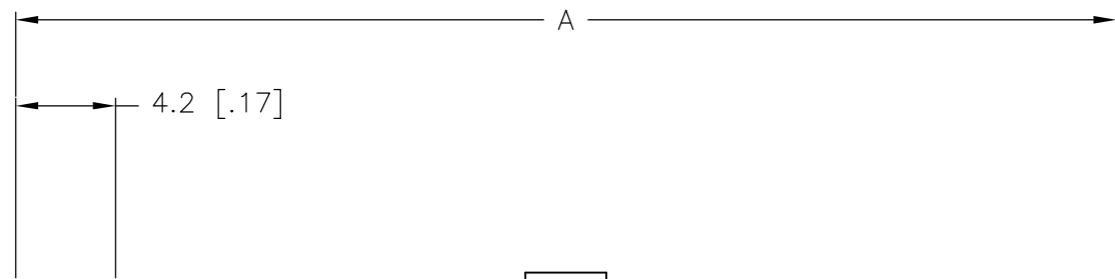

1 NYLON, UL94V-2, NATURAL.

51.6	46.2	24	2-1586000-4
47.4	42.0	22	2-1586000-2
43.2	37.8	20	2-1586000-0
39.0	33.6	18	1-1586000-8
34.8	29.4	16	1-1586000-6
30.6	25.2	14	1-1586000-4
26.4	21.0	12	1-1586000-2
22.2	16.8	10	1-1586000-0
18.0	12.6	8	1586000-8
13.8	8.4	6	1586000-6
9.6	4.2	4	1586000-4
5.4	--	2	1586000-2
DIM B	DIM A	POS	PART NUMBER