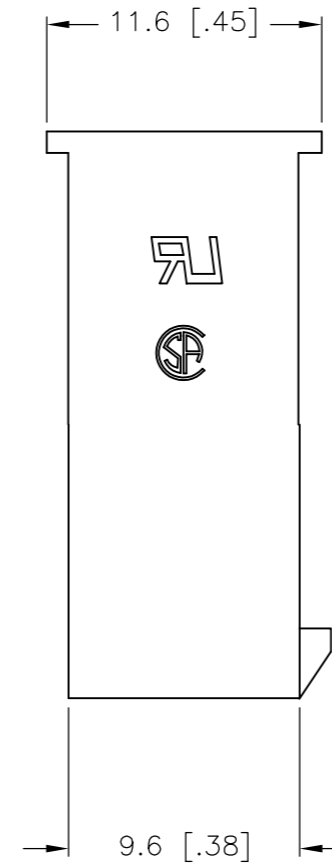

1 NYLON, UL94V-2, NATURAL.

51.6	46.2	24	2-1586000-4
47.4	42.0	22	2-1586000-2
43.2	37.8	20	2-1586000-0
39.0	33.6	18	1-1586000-8
34.8	29.4	16	1-1586000-6
30.6	25.2	14	1-1586000-4
26.4	21.0	12	1-1586000-2
22.2	16.8	10	1-1586000-0
18.0	12.6	8	1586000-8
13.8	8.4	6	1586000-6
9.6	4.2	4	1586000-4
5.4	--	2	1586000-2
DIM B	DIM A	POS	PART NUMBER

THIS DRAWING IS A CONTROLLED DOCUMENT.

DIMENSIONS: mm [INCHES]	TOLERANCES UNLESS OTHERWISE SPECIFIED: 0 PLC ± 1 PLC ± 0.4 [.02] 2 PLC ± 0.25 [.010] 3 PLC ± 0.150 [.0059] 4 PLC ± ANGLES ± FINISH	DWN K. WHITAKER 25-FEB-2002 CHK D. COLEY 25-FEB-2002 APVD D. COLEY 25-FEB-2002 PRODUCT SPEC APPLICATION SPEC WEIGHT CUSTOMER DRAWING	NAME FREE HANGING PLUG HOUSING, VAL-U-LOK(TM) SIZE A2 CAGE CODE 00779 DRAWING NO C=1586000 RESTRICTED TO -
----------------------------	---------------------------------------------------------------------------------------------------------------------------------------------------------	--------------------------------------------------------------------------------------------------------------------------------------------------------------------------	------------------------------------------------------------------------------------------------------------------------------------------

MATERIAL 1

SCALE 1:1 SHEET 1 OF 1 REV C1

METRIC