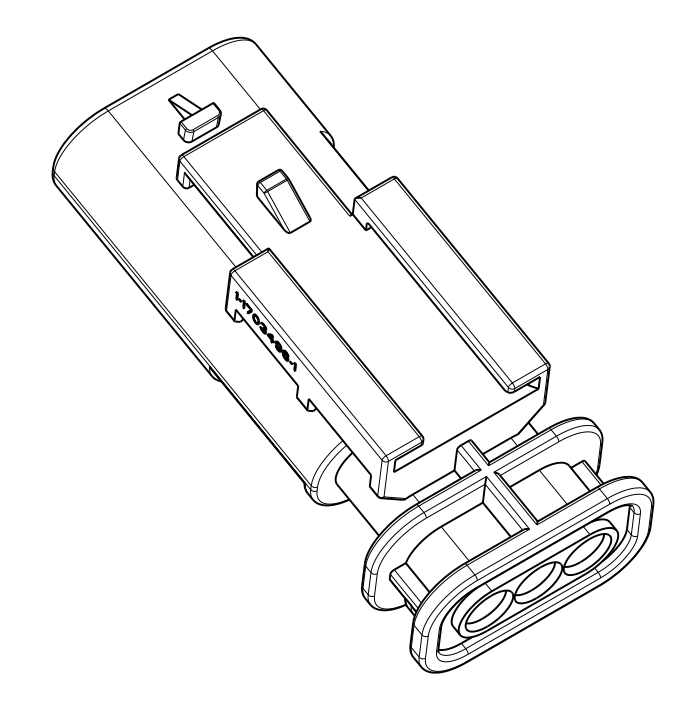

SHOWN 1-1703494-1

RETAINER IN PRE LOCKED POSITION
Kontaktsicherung in Vorraststellung

RETAINER IN FINAL LOCKED POSITION
2.Kontaktsicherung in Endraststellung

CODINGS KODIERUNGEN M 2:1

SHOWN 1-1703494-2

RETAINER IN PRE LOCKED POSITION
Kontaktsicherung in Vorraststellung

RETAINER IN FINAL LOCKED POSITION
2.Kontaktsicherung in Endraststellung

CODINGS KODIERUNGEN M 2:1

USED MCON 1.2mm LL MALE TERMINALS AND SEALS			
TE-PN. TERMINALS	WIRE RANGE	TE-PN. SINGLE WIRE SEAL	TE-PN. BLIND PLUG
1718756	0.14 - 0.22mm ²	967067-2	
1718758	0.25 - 0.35mm ²	967067-2	B2 967056-1
1718760	0.5 - 0.75mm ²	967067-1	
1718762	1mm ²	967067-1	