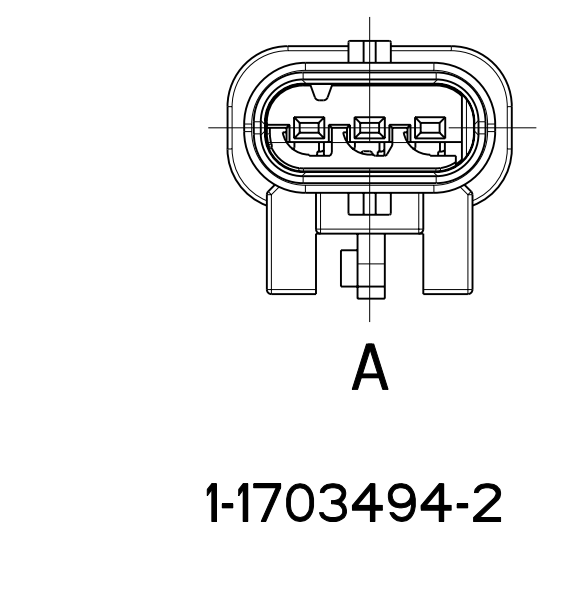

SHOWN 1-1703494-1

RETAINER IN PRE LOCKED POSITION
Kontaktsicherung in Vorraststellung

RETAINER IN FINAL LOCKED POSITION
2.Kontaktsicherung in Endraststellung

CODINGS KODIERUNGEN M 2:1

SHOWN 1-1703494-2

RETAINER IN PRE LOCKED POSITION
Kontaktsicherung in Vorraststellung

RETAINER IN FINAL LOCKED POSITION
2.Kontaktsicherung in Endraststellung

CODINGS KODIERUNGEN M 2:1

USED MCON 1.2mm LL MALE TERMINALS AND SEALS			
TE-PN. TERMINALS	WIRE RANGE	TE-PN. SINGLE WIRE SEAL	TE-PN. BLIND PLUG
1718756	0.14 - 0.22mm ²	967067-2	
1718758	0.25 - 0.35mm ²	967067-2	B2 967056-1
1718760	0.5 - 0.75mm ²	967067-1	
1718762	1mm ²	967067-1	