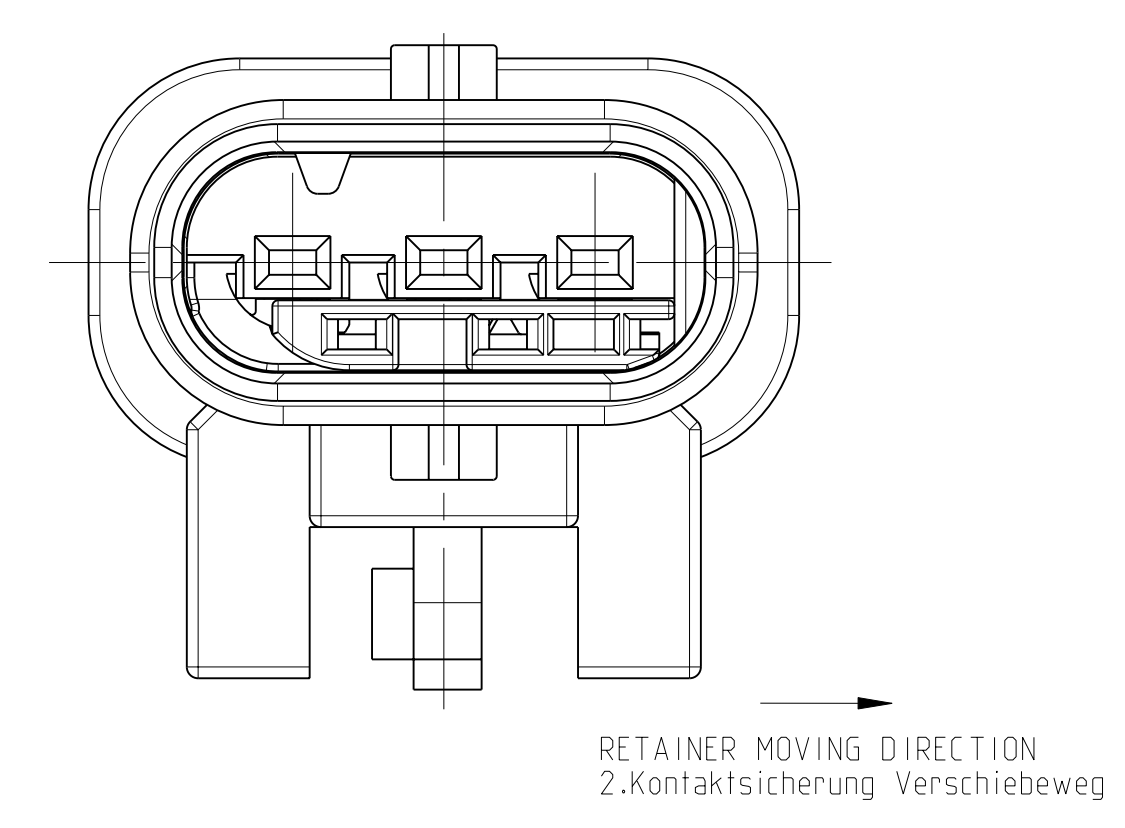

SHOWN 1-1703494-1

RETAINER IN PRE LOCKED POSITION
Kontaktsicherung in Vorraststellung

RETAINER IN FINAL LOCKED POSITION
2.Kontaktsicherung in Endraststellung

CODINGS KODIERUNGEN M 2:1

SHOWN 1-1703494-2

RETAINER IN PRE LOCKED POSITION
Kontaktsicherung in Vorraststellung

RETAINER IN FINAL LOCKED POSITION
2.Kontaktsicherung in Endraststellung

CODINGS KODIERUNGEN M 2:1

USED MCON 1.2mm LL MALE TERMINALS AND SEALS			
TE-PN. TERMINALS	WIRE RANGE	TE-PN. SINGLE WIRE SEAL	TE-PN. BLIND PLUG
1718756	0.14 - 0.22mm ²	967067-2	
1718758	0.25 - 0.35mm ²	967067-2	B2 967056-1
1718760	0.5 - 0.75mm ²	967067-1	
1718762	1mm ²	967067-1	