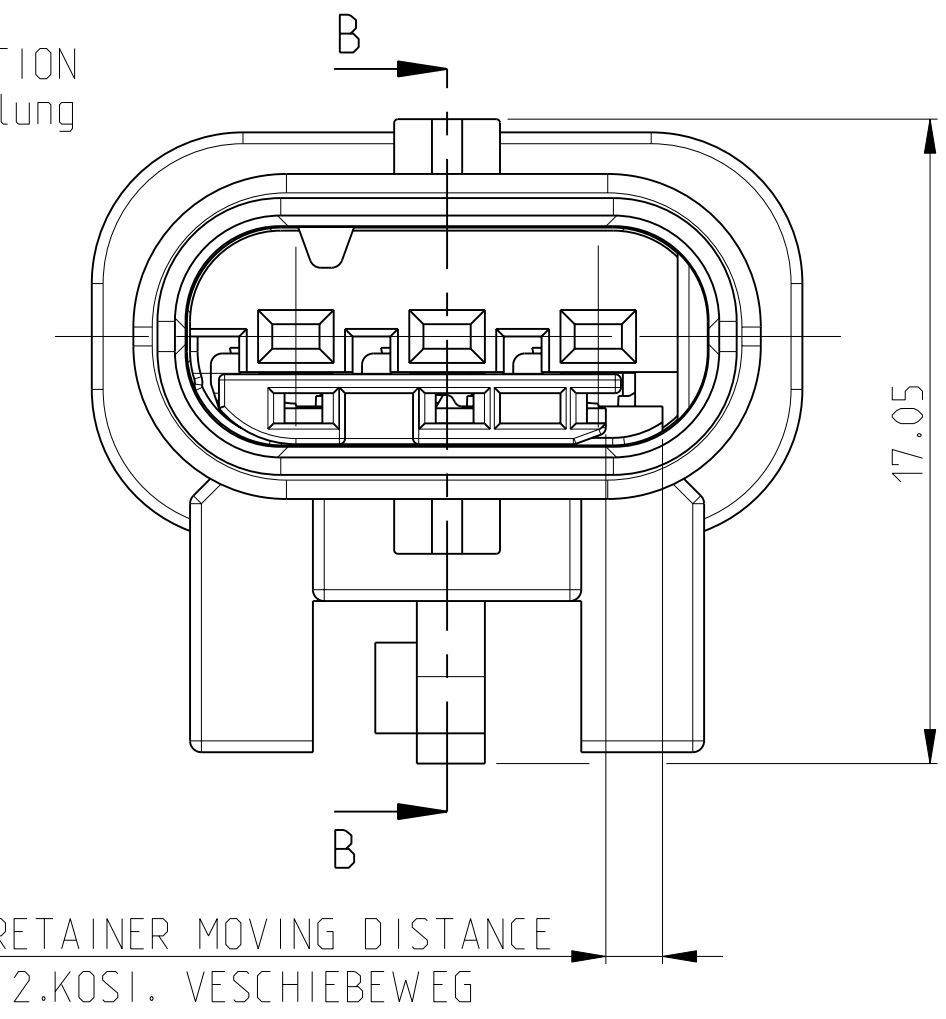

SHOWN 1-1703494-1

RETAINER IN PRE LOCKED POSITION
Kontaktsicherung in Vorraststellung

RETAINER IN FINAL LOCKED POSITION
2.Kontaktsicherung in Endraststellung

CODINGS KODIERUNGEN M 2:1

SHOWN 1-1703494-2

RETAINER IN PRE LOCKED POSITION
Kontaktsicherung in Vorraststellung

RETAINER IN FINAL LOCKED POSITION
2.Kontaktsicherung in Endraststellung

CODINGS KODIERUNGEN M 2:1

USED MCON 1.2mm LL MALE TERMINALS AND SEALS			
TE-PN. TERMINALS	WIRE RANGE	TE-PN. SINGLE WIRE SEAL	TE-PN. BLIND PLUG
1718756	0.14 - 0.22mm ²	967067-2	
1718758	0.25 - 0.35mm ²	967067-2	B2 967056-1
1718760	0.5 - 0.75mm ²	967067-1	
1718762	1mm ²	967067-1	