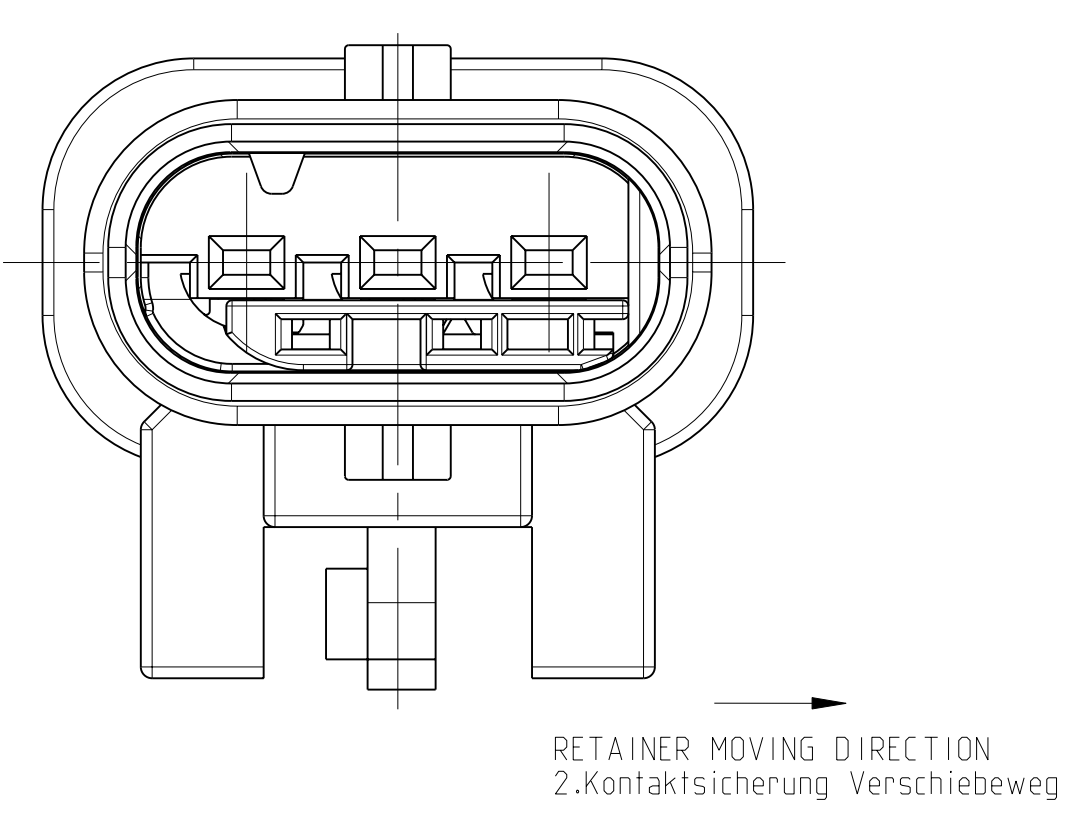

SHOWN 1-1703494-1

RETAINER IN PRE LOCKED POSITION
Kontaktsicherung in Vorraststellung

RETAINER IN FINAL LOCKED POSITION
2.Kontaktsicherung in Endraststellung

CODINGS KODIERUNGEN M 2:1

SHOWN 1-1703494-2

RETAINER IN PRE LOCKED POSITION
Kontaktsicherung in Vorraststellung

RETAINER IN FINAL LOCKED POSITION
2.Kontaktsicherung in Endraststellung

CODINGS KODIERUNGEN M 2:1

USED MCON 1.2mm LL MALE TERMINALS AND SEALS			
TE-PN. TERMINALS	WIRE RANGE	TE-PN. SINGLE WIRE SEAL	TE-PN. BLIND PLUG
1718756	0.14 - 0.22mm ²	967067-2	
1718758	0.25 - 0.35mm ²	967067-2	B2 967056-1
1718760	0.5 - 0.75mm ²	967067-1	
1718762	1mm ²	967067-1	