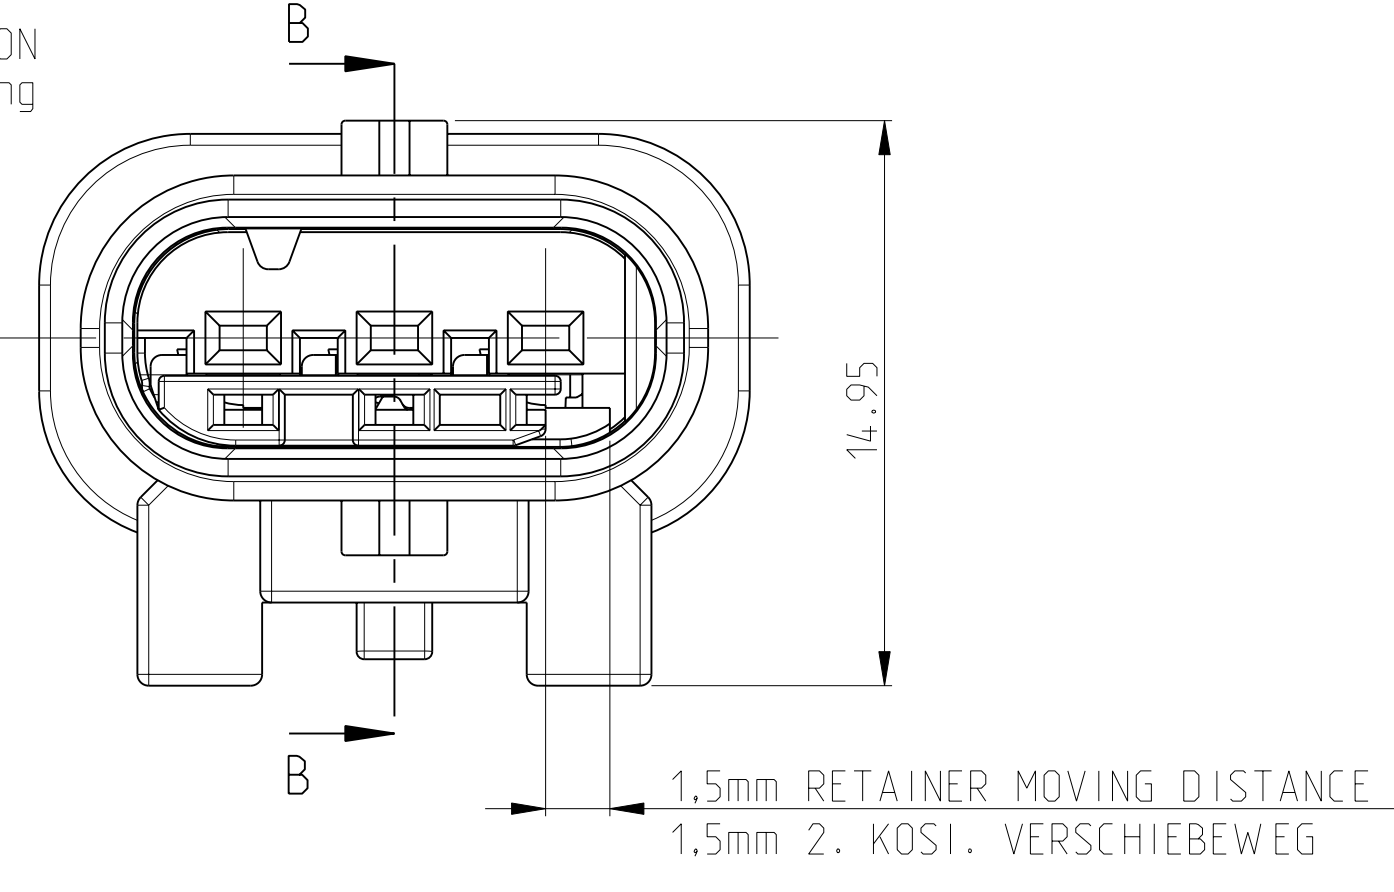

SHOWN 1-1703494-1

RETAINER IN PRE LOCKED POSITION
Kontaktsicherung in Vorraststellung

RETAINER IN FINAL LOCKED POSITION
2.Kontaktsicherung in Endraststellung

CODINGS KODIERUNGEN M 2:1

SHOWN 1-1703494-2

RETAINER IN PRE LOCKED POSITION
Kontaktsicherung in Vorraststellung

RETAINER IN FINAL LOCKED POSITION
2.Kontaktsicherung in Endraststellung

CODINGS KODIERUNGEN M 2:1

USED MCON 1.2mm LL MALE TERMINALS AND SEALS			
TE-PN. TERMINALS	WIRE RANGE	TE-PN. SINGLE WIRE SEAL	TE-PN. BLIND PLUG
1718756	0.14 - 0.22mm ²	967067-2	
1718758	0.25 - 0.35mm ²	967067-2	B2 967056-1
1718760	0.5 - 0.75mm ²	967067-1	
1718762	1mm ²	967067-1	