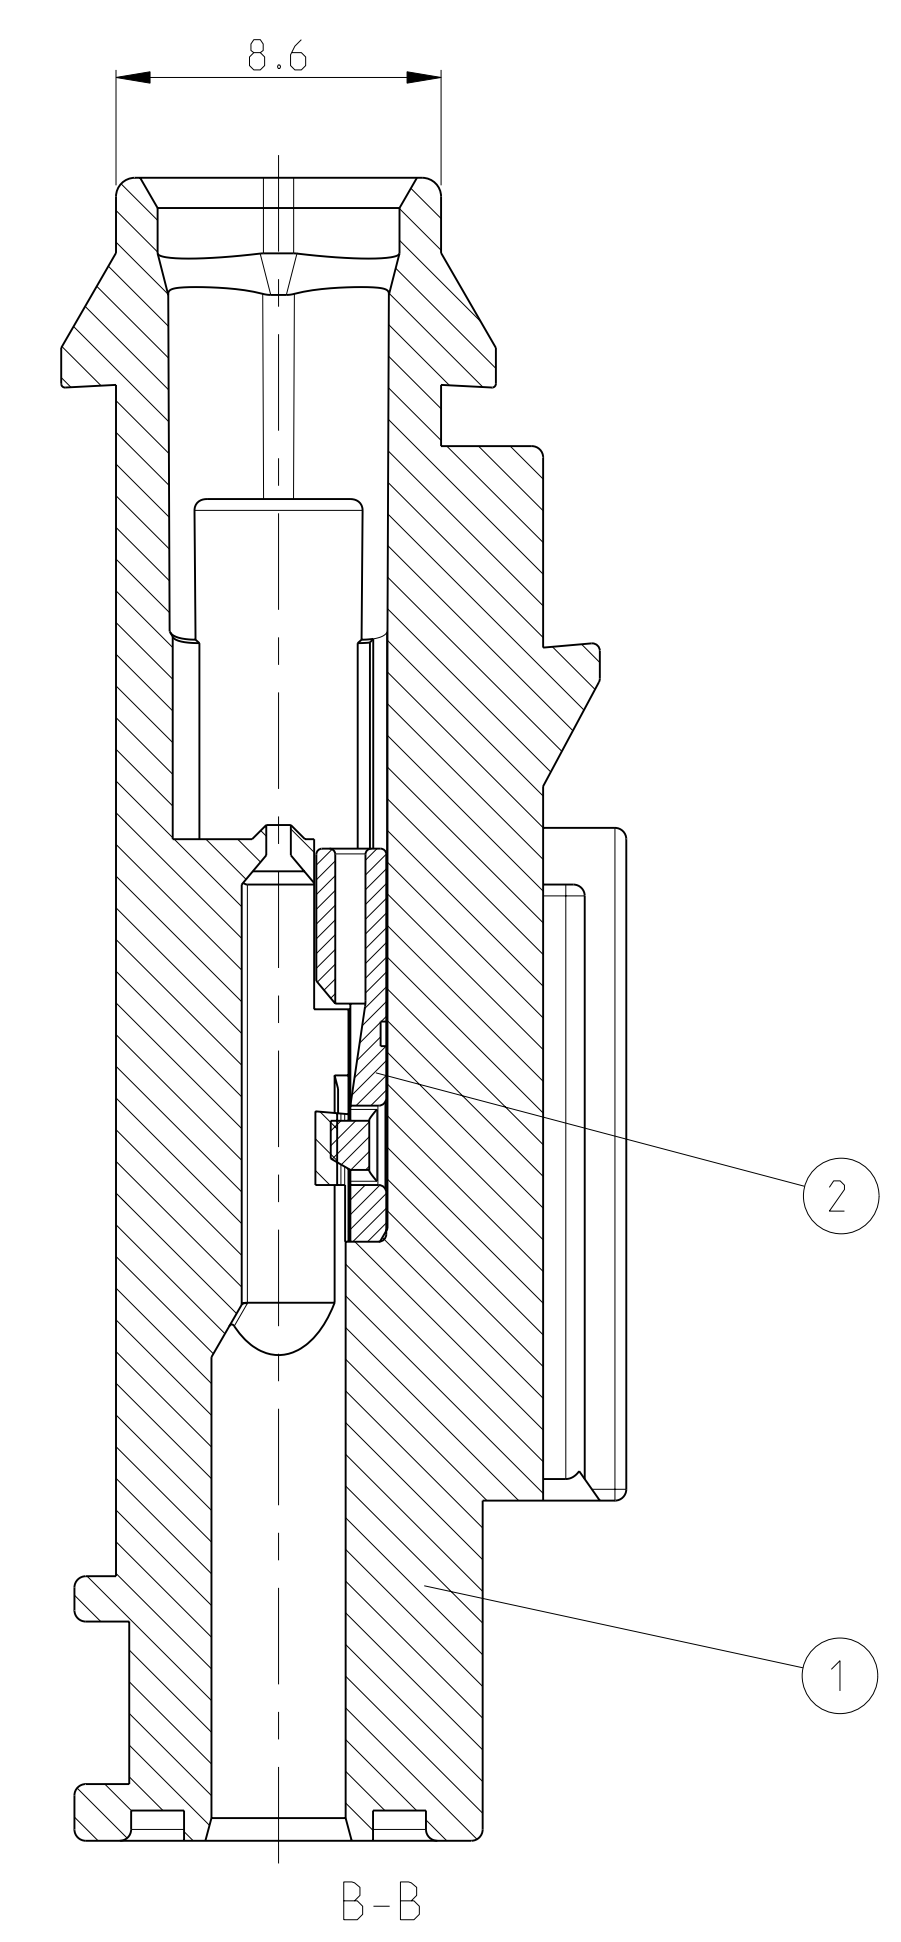

SHOWN 1-1703494-1

RETAINER IN PRE LOCKED POSITION
Kontaktsicherung in Vorraststellung

RETAINER IN FINAL LOCKED POSITION
2.Kontaktsicherung in Endraststellung

CODINGS KODIERUNGEN M 2:1

SHOWN 1-1703494-2

RETAINER IN PRE LOCKED POSITION
Kontaktsicherung in Vorraststellung

RETAINER IN FINAL LOCKED POSITION
2.Kontaktsicherung in Endraststellung

CODINGS KODIERUNGEN M 2:1

USED MCON 1.2mm LL MALE TERMINALS AND SEALS			
TE-PN. TERMINALS	WIRE RANGE	TE-PN. SINGLE WIRE SEAL	TE-PN. BLIND PLUG
1718756	0.14 - 0.22mm ²	967067-2	
1718758	0.25 - 0.35mm ²	967067-2	B2 967056-1
1718760	0.5 - 0.75mm ²	967067-1	
1718762	1mm ²	967067-1	