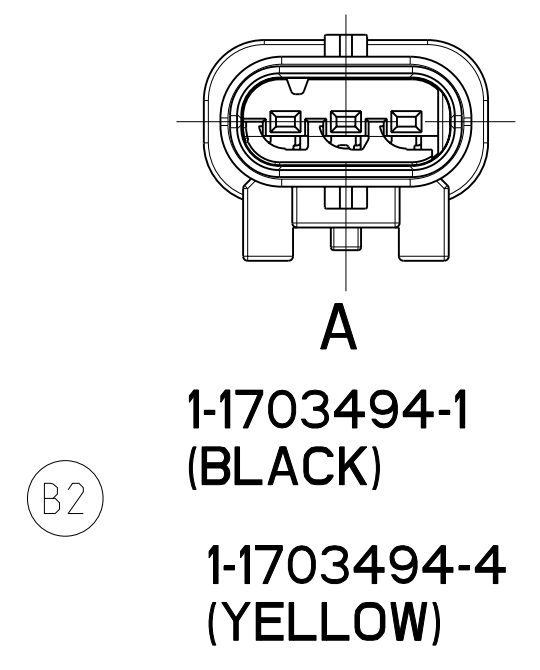

SHOWN 1-1703494-1

RETAINER IN PRE LOCKED POSITION
Kontaktsicherung in Vorraststellung

RETAINER IN FINAL LOCKED POSITION
2.Kontaktsicherung in Endraststellung

CODINGS KODIERUNGEN M 2:1

SHOWN 1-1703494-2

RETAINER IN PRE LOCKED POSITION
Kontaktsicherung in Vorraststellung

RETAINER IN FINAL LOCKED POSITION
2.Kontaktsicherung in Endraststellung

CODINGS KODIERUNGEN M 2:1

USED MCON 1.2mm LL MALE TERMINALS AND SEALS			
TE-PN. TERMINALS	WIRE RANGE	TE-PN. SINGLE WIRE SEAL	TE-PN. BLIND PLUG
1718756	0.14 - 0.22mm ²	967067-2	
1718758	0.25 - 0.35mm ²	967067-2	B2 967056-1
1718760	0.5 - 0.75mm ²	967067-1	
1718762	1mm ²	967067-1	