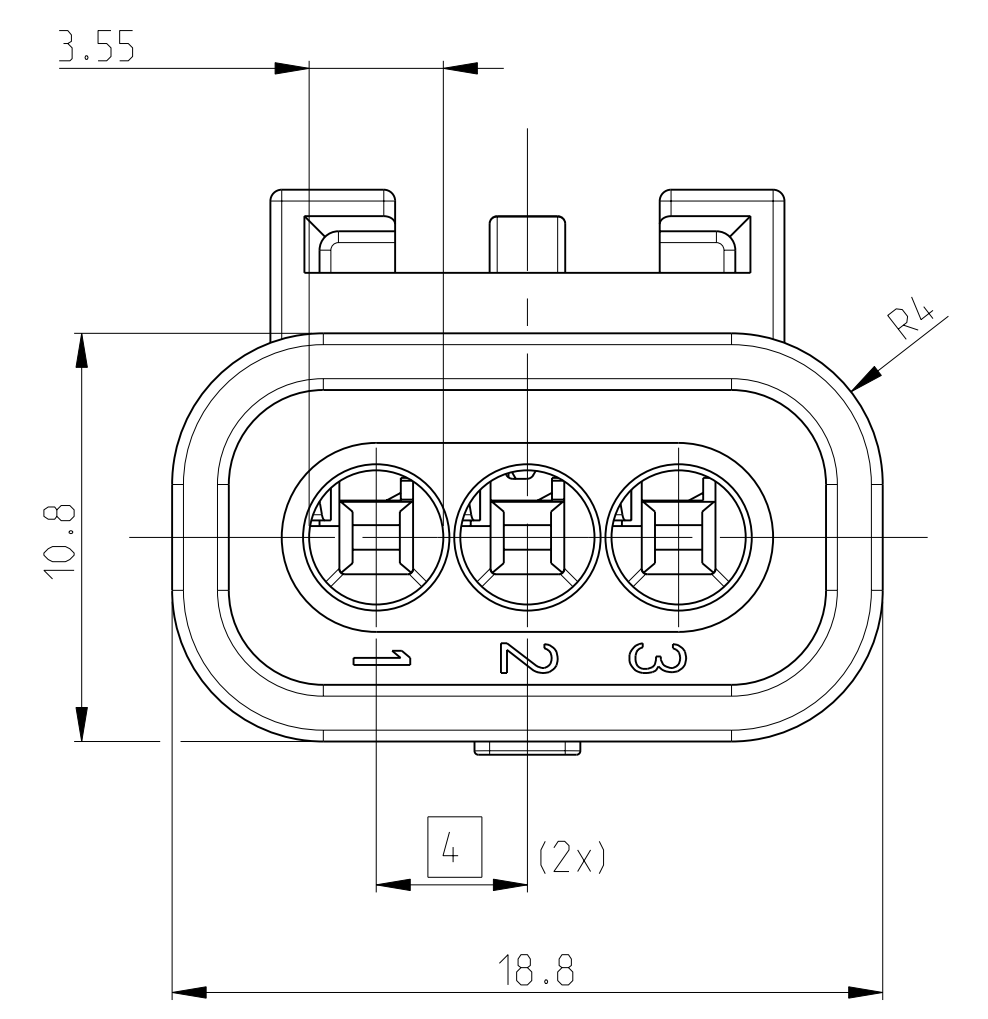

SHOWN 1-1703494-1

RETAINER IN PRE LOCKED POSITION
Kontaktsicherung in Vorraststellung

RETAINER IN FINAL LOCKED POSITION
2.Kontaktsicherung in Endraststellung

CODINGS KODIERUNGEN M 2:1

SHOWN 1-1703494-2

RETAINER IN PRE LOCKED POSITION
Kontaktsicherung in Vorraststellung

RETAINER IN FINAL LOCKED POSITION
2.Kontaktsicherung in Endraststellung

CODINGS KODIERUNGEN M 2:1

USED MCON 1.2mm LL MALE TERMINALS AND SEALS			
TE-PN. TERMINALS	WIRE RANGE	TE-PN. SINGLE WIRE SEAL	TE-PN. BLIND PLUG
1718756	0.14 - 0.22mm ²	967067-2	
1718758	0.25 - 0.35mm ²	967067-2	B2 967056-1
1718760	0.5 - 0.75mm ²	967067-1	
1718762	1mm ²	967067-1	