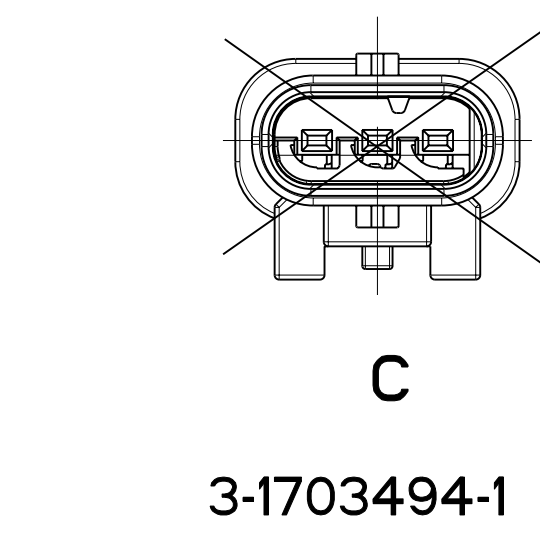

SHOWN 1-1703494-1

RETAINER IN PRE LOCKED POSITION
Kontaktsicherung in Vorraststellung

RETAINER IN FINAL LOCKED POSITION
2.Kontaktsicherung in Endraststellung

CODINGS KODIERUNGEN M 2:1

SHOWN 1-1703494-2

RETAINER IN PRE LOCKED POSITION
Kontaktsicherung in Vorraststellung

RETAINER IN FINAL LOCKED POSITION
2.Kontaktsicherung in Endraststellung

CODINGS KODIERUNGEN M 2:1

USED MCON 1.2mm LL MALE TERMINALS AND SEALS			
TE-PN. TERMINALS	WIRE RANGE	TE-PN. SINGLE WIRE SEAL	TE-PN. BLIND PLUG
1718756	0.14 - 0.22mm ²	967067-2	
1718758	0.25 - 0.35mm ²	967067-2	B2 967056-1
1718760	0.5 - 0.75mm ²	967067-1	
1718762	1mm ²	967067-1	