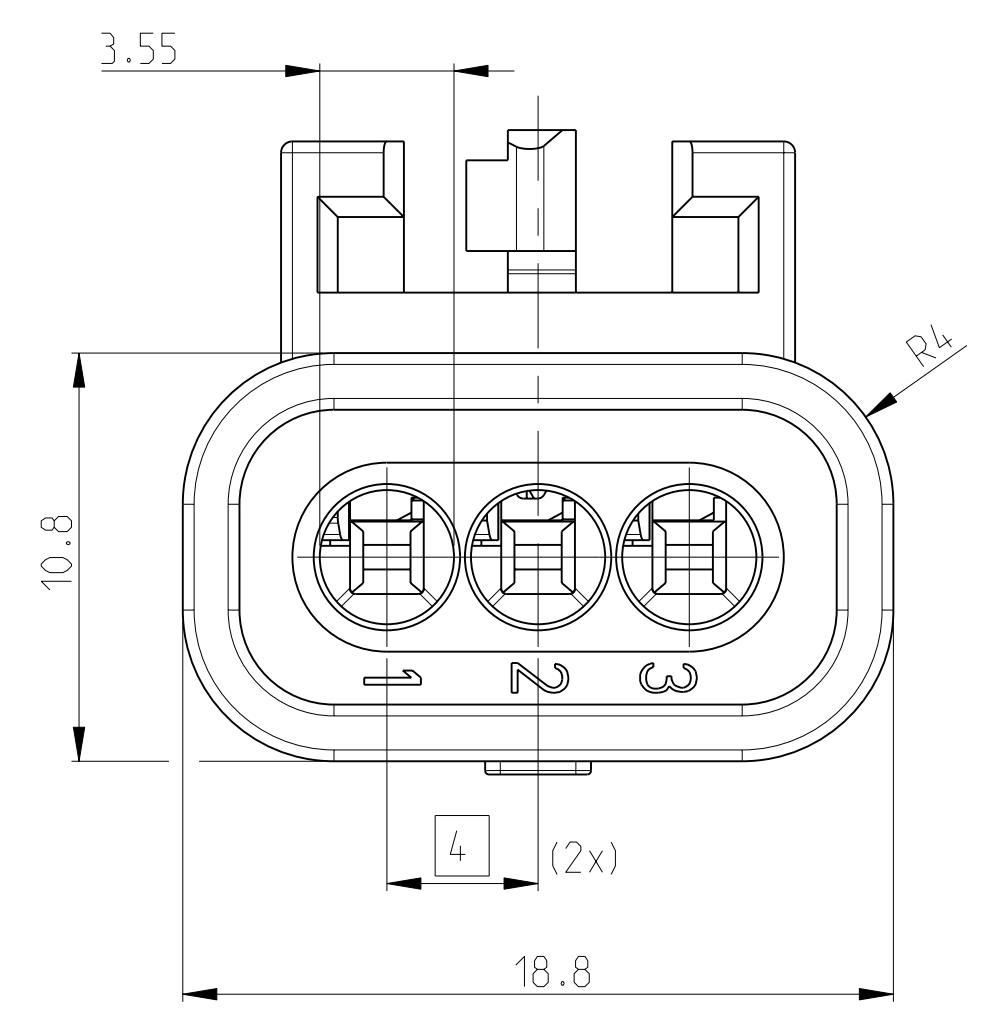

SHOWN 1-1703494-1

RETAINER IN PRE LOCKED POSITION
Kontaktsicherung in Vorraststellung

RETAINER IN FINAL LOCKED POSITION
2.Kontaktsicherung in Endraststellung

CODINGS KODIERUNGEN M 2:1

SHOWN 1-1703494-2

RETAINER IN PRE LOCKED POSITION
Kontaktsicherung in Vorraststellung

RETAINER IN FINAL LOCKED POSITION
2.Kontaktsicherung in Endraststellung

CODINGS KODIERUNGEN M 2:1

USED MCON 1.2mm LL MALE TERMINALS AND SEALS			
TE-PN. TERMINALS	WIRE RANGE	TE-PN. SINGLE WIRE SEAL	TE-PN. BLIND PLUG
1718756	0.14 - 0.22mm ²	967067-2	
1718758	0.25 - 0.35mm ²	967067-2	B2 967056-1
1718760	0.5 - 0.75mm ²	967067-1	
1718762	1mm ²	967067-1	