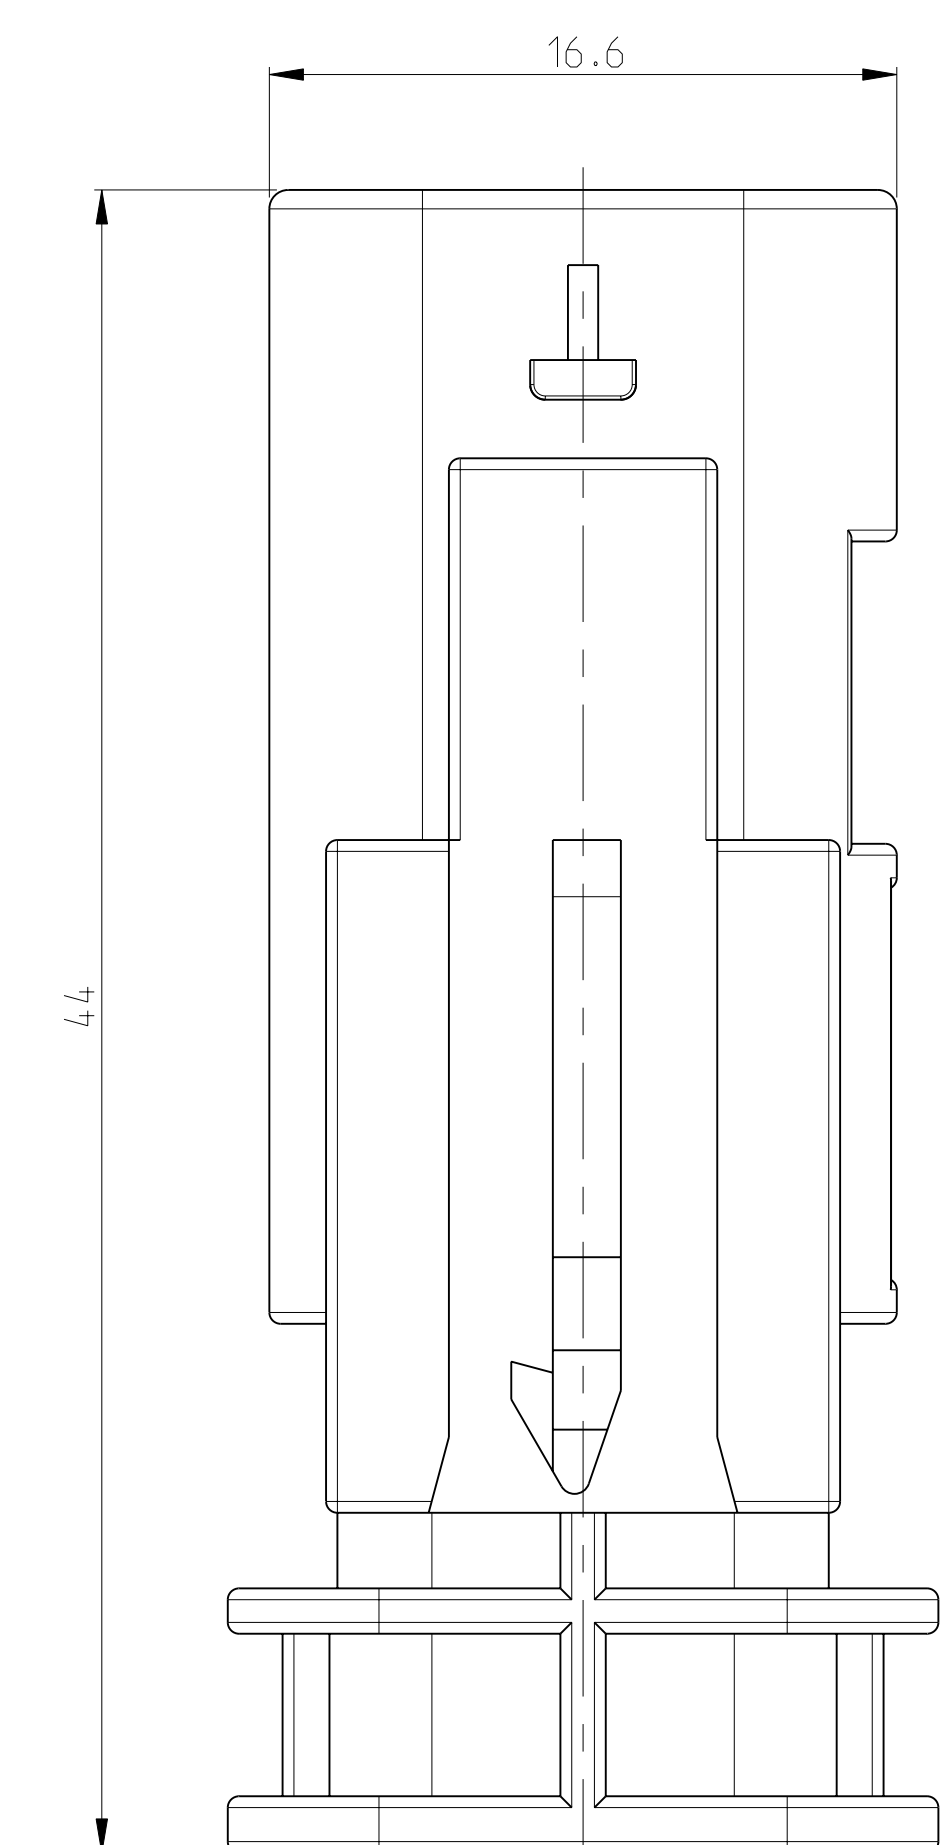

SHOWN 1-1703494-1

RETAINER IN PRE LOCKED POSITION
Kontaktsicherung in Vorraststellung

RETAINER IN FINAL LOCKED POSITION
2.Kontaktsicherung in Endraststellung

CODINGS KODIERUNGEN M 2:1

SHOWN 1-1703494-2

RETAINER IN PRE LOCKED POSITION
Kontaktsicherung in Vorraststellung

RETAINER IN FINAL LOCKED POSITION
2.Kontaktsicherung in Endraststellung

CODINGS KODIERUNGEN M 2:1

USED MCON 1.2mm LL MALE TERMINALS AND SEALS			
TE-PN. TERMINALS	WIRE RANGE	TE-PN. SINGLE WIRE SEAL	TE-PN. BLIND PLUG
1718756	0.14 - 0.22mm ²	967067-2	
1718758	0.25 - 0.35mm ²	967067-2	B2 967056-1
1718760	0.5 - 0.75mm ²	967067-1	
1718762	1mm ²	967067-1	