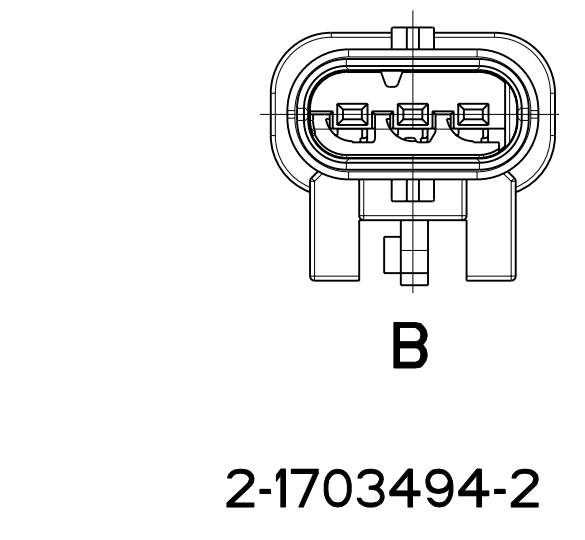

SHOWN 1-1703494-1

RETAINER IN PRE LOCKED POSITION
Kontaktsicherung in Vorraststellung

RETAINER IN FINAL LOCKED POSITION
2.Kontaktsicherung in Endraststellung

CODINGS KODIERUNGEN M 2:1

SHOWN 1-1703494-2

RETAINER IN PRE LOCKED POSITION
Kontaktsicherung in Vorraststellung

RETAINER IN FINAL LOCKED POSITION
2.Kontaktsicherung in Endraststellung

CODINGS KODIERUNGEN M 2:1

USED MCON 1.2mm LL MALE TERMINALS AND SEALS			
TE-PN. TERMINALS	WIRE RANGE	TE-PN. SINGLE WIRE SEAL	TE-PN. BLIND PLUG
1718756	0.14 - 0.22mm ²	967067-2	
1718758	0.25 - 0.35mm ²	967067-2	B2 967056-1
1718760	0.5 - 0.75mm ²	967067-1	
1718762	1mm ²	967067-1	