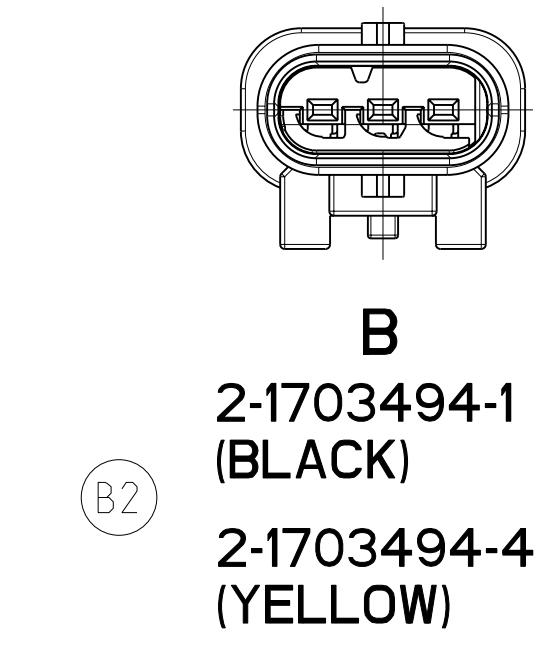

SHOWN 1-1703494-1

RETAINER IN PRE LOCKED POSITION
Kontaktsicherung in Vorraststellung

RETAINER IN FINAL LOCKED POSITION
2.Kontaktsicherung in Endraststellung

CODINGS KODIERUNGEN M 2:1

SHOWN 1-1703494-2

RETAINER IN PRE LOCKED POSITION
Kontaktsicherung in Vorraststellung

RETAINER IN FINAL LOCKED POSITION
2.Kontaktsicherung in Endraststellung

CODINGS KODIERUNGEN M 2:1

USED MCON 1.2mm LL MALE TERMINALS AND SEALS			
TE-PN. TERMINALS	WIRE RANGE	TE-PN. SINGLE WIRE SEAL	TE-PN. BLIND PLUG
1718756	0.14 - 0.22mm ²	967067-2	
1718758	0.25 - 0.35mm ²	967067-2	B2 967056-1
1718760	0.5 - 0.75mm ²	967067-1	
1718762	1mm ²	967067-1	