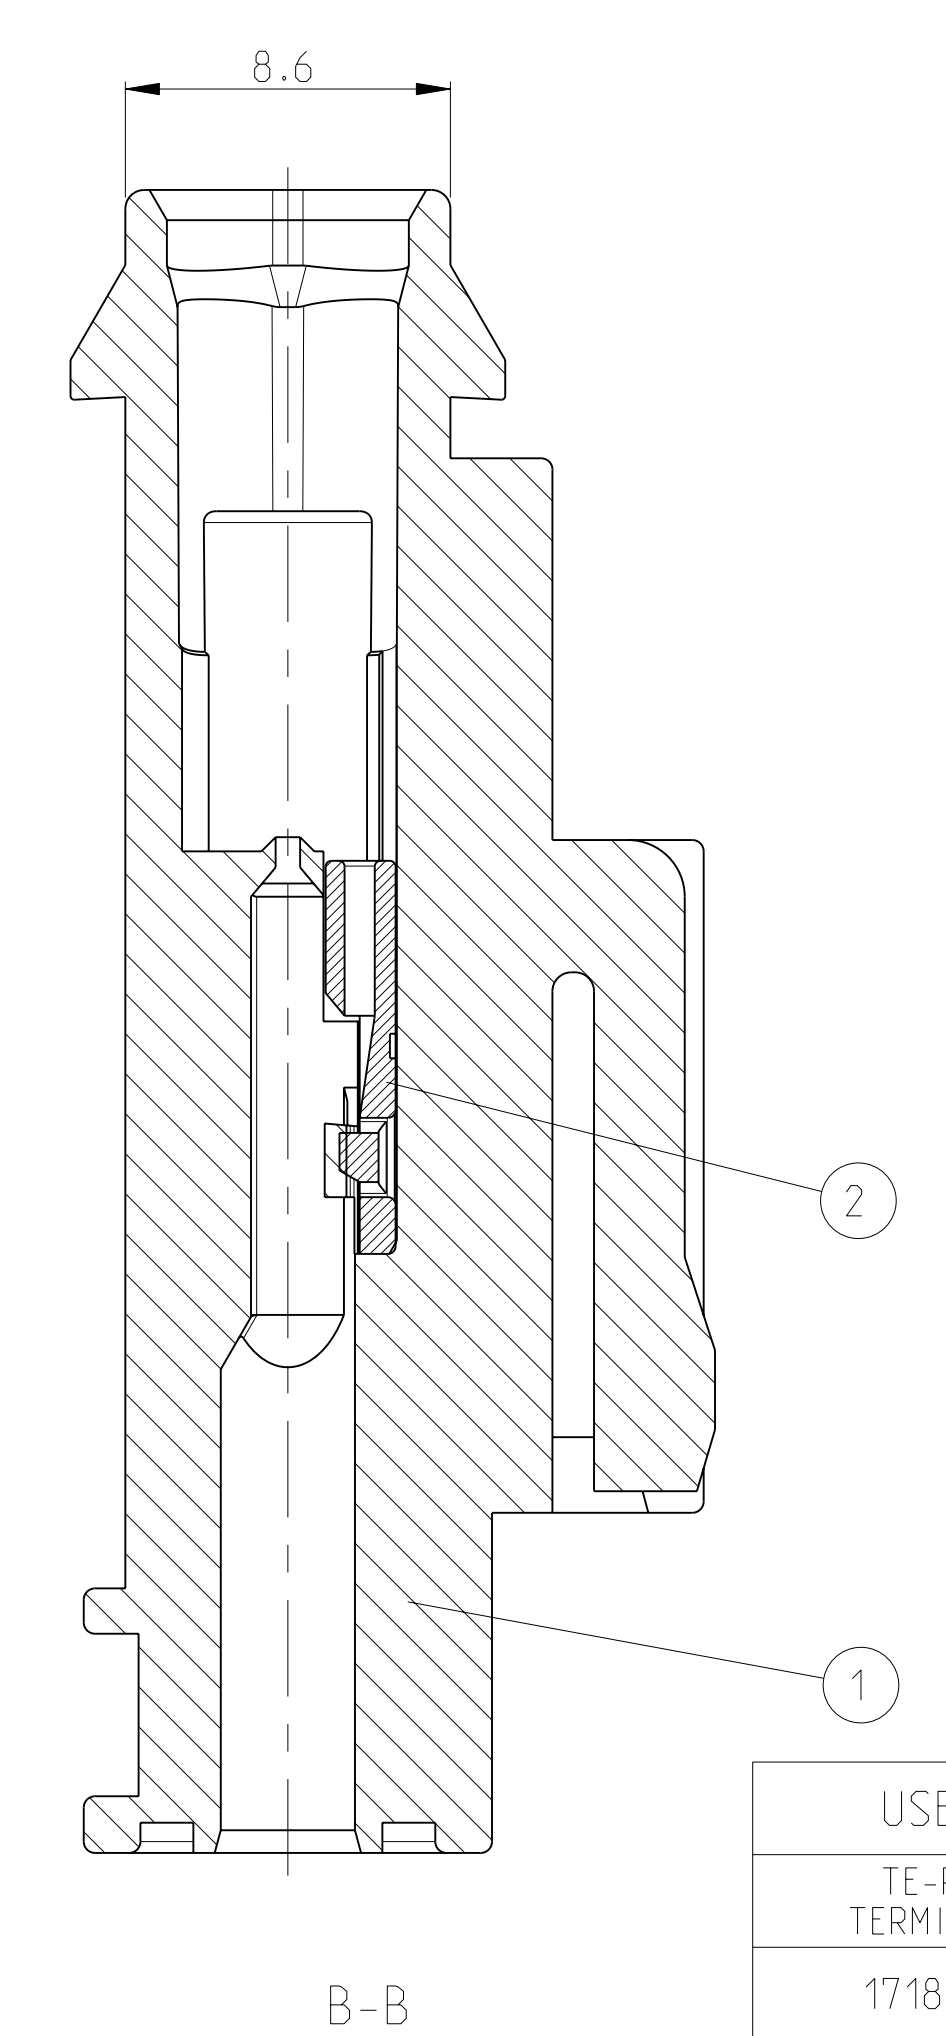

SHOWN 1-1703494-1

RETAINER IN PRE LOCKED POSITION
Kontaktsicherung in Vorraststellung

RETAINER IN FINAL LOCKED POSITION
2.Kontaktsicherung in Endraststellung

CODINGS KODIERUNGEN M 2:1

SHOWN 1-1703494-2

RETAINER IN PRE LOCKED POSITION
Kontaktsicherung in Vorraststellung

RETAINER IN FINAL LOCKED POSITION
2.Kontaktsicherung in Endraststellung

CODINGS KODIERUNGEN M 2:1

USED MCON 1.2mm LL MALE TERMINALS AND SEALS			
TE-PN. TERMINALS	WIRE RANGE	TE-PN. SINGLE WIRE SEAL	TE-PN. BLIND PLUG
1718756	0.14 - 0.22mm ²	967067-2	
1718758	0.25 - 0.35mm ²	967067-2	B2 967056-1
1718760	0.5 - 0.75mm ²	967067-1	
1718762	1mm ²	967067-1	