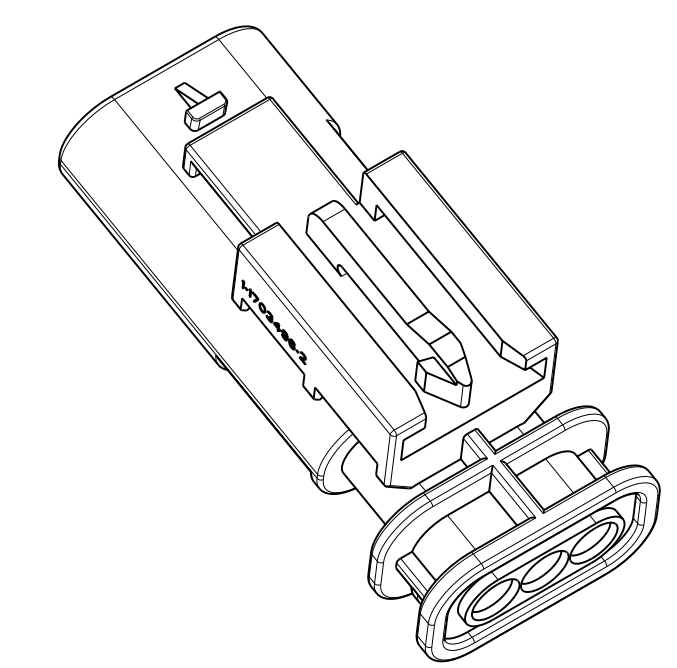

SHOWN 1-1703494-1

RETAINER IN PRE LOCKED POSITION
Kontaktsicherung in Vorraststellung

RETAINER IN FINAL LOCKED POSITION
2.Kontaktsicherung in Endraststellung

CODINGS KODIERUNGEN M 2:1

SHOWN 1-1703494-2

RETAINER IN PRE LOCKED POSITION
Kontaktsicherung in Vorraststellung

RETAINER IN FINAL LOCKED POSITION
2.Kontaktsicherung in Endraststellung

CODINGS KODIERUNGEN M 2:1

USED MCON 1.2mm LL MALE TERMINALS AND SEALS			
TE-PN. TERMINALS	WIRE RANGE	TE-PN. SINGLE WIRE SEAL	TE-PN. BLIND PLUG
1718756	0.14 - 0.22mm ²	967067-2	
1718758	0.25 - 0.35mm ²	967067-2	B2 967056-1
1718760	0.5 - 0.75mm ²	967067-1	
1718762	1mm ²	967067-1	