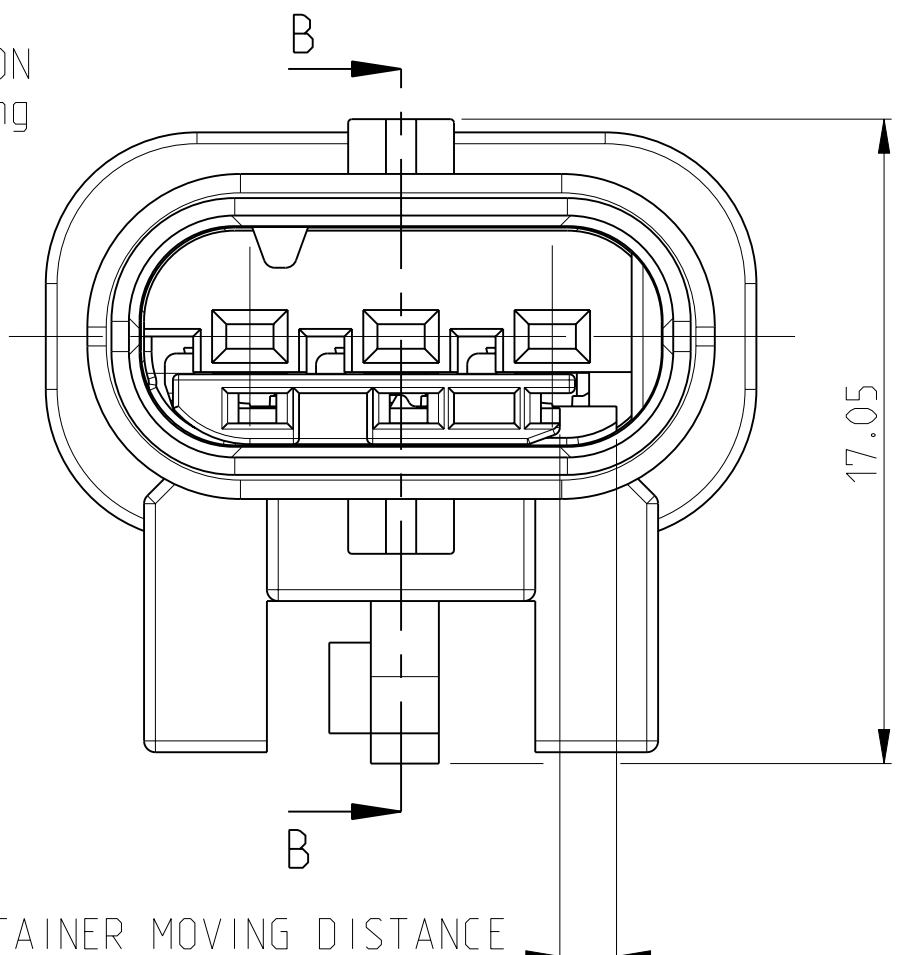

SHOWN 1-1703494-1

RETAINER IN PRE LOCKED POSITION
Kontaktsicherung in Vorraststellung

RETAINER IN FINAL LOCKED POSITION
2.Kontaktsicherung in Endraststellung

CODINGS KODIERUNGEN M 2:1

SHOWN 1-1703494-2

RETAINER IN PRE LOCKED POSITION
Kontaktsicherung in Vorraststellung

RETAINER IN FINAL LOCKED POSITION
2.Kontaktsicherung in Endraststellung

CODINGS KODIERUNGEN M 2:1

USED MCON 1.2mm LL MALE TERMINALS AND SEALS			
TE-PN. TERMINALS	WIRE RANGE	TE-PN. SINGLE WIRE SEAL	TE-PN. BLIND PLUG
1718756	0.14 - 0.22mm ²	967067-2	
1718758	0.25 - 0.35mm ²	967067-2	B2 967056-1
1718760	0.5 - 0.75mm ²	967067-1	
1718762	1mm ²	967067-1	