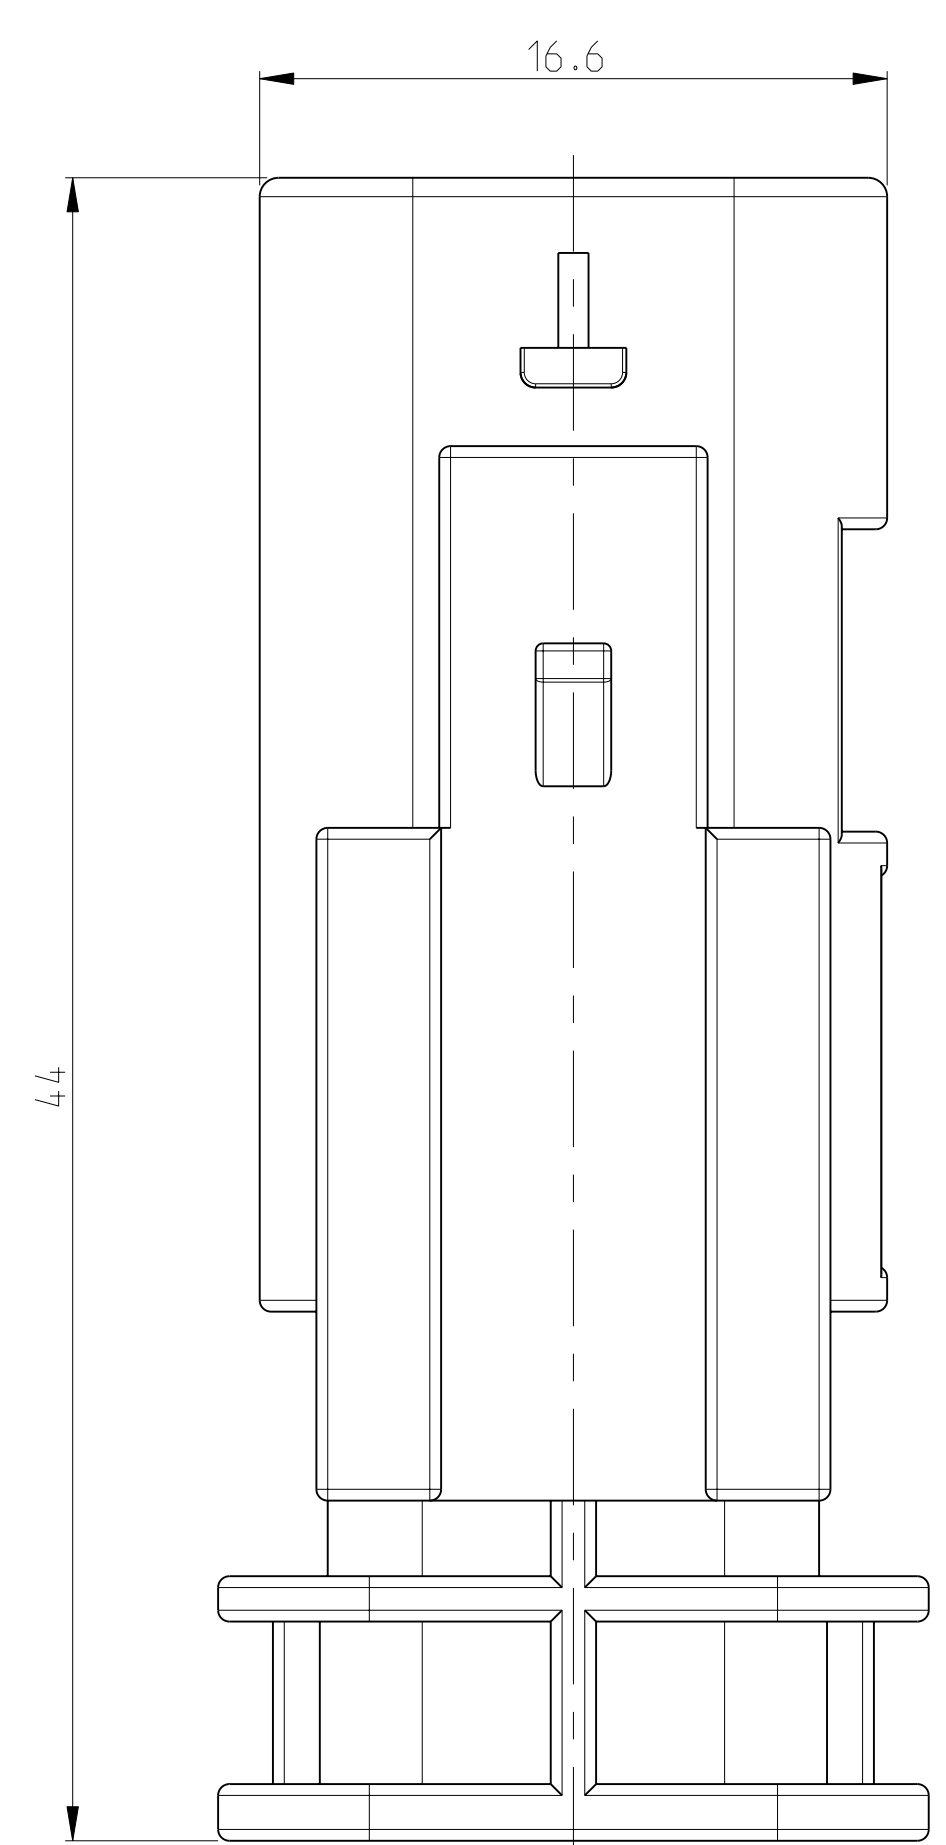

SHOWN 1-1703494-1

RETAINER IN PRE LOCKED POSITION
Kontaktsicherung in Vorraststellung

RETAINER IN FINAL LOCKED POSITION
2.Kontaktsicherung in Endraststellung

CODINGS KODIERUNGEN M 2:1

SHOWN 1-1703494-2

RETAINER IN PRE LOCKED POSITION
Kontaktsicherung in Vorraststellung

RETAINER IN FINAL LOCKED POSITION
2.Kontaktsicherung in Endraststellung

CODINGS KODIERUNGEN M 2:1

USED MCON 1.2mm LL MALE TERMINALS AND SEALS			
TE-PN. TERMINALS	WIRE RANGE	TE-PN. SINGLE WIRE SEAL	TE-PN. BLIND PLUG
1718756	0.14 - 0.22mm ²	967067-2	
1718758	0.25 - 0.35mm ²	967067-2	B2 967056-1
1718760	0.5 - 0.75mm ²	967067-1	
1718762	1mm ²	967067-1	