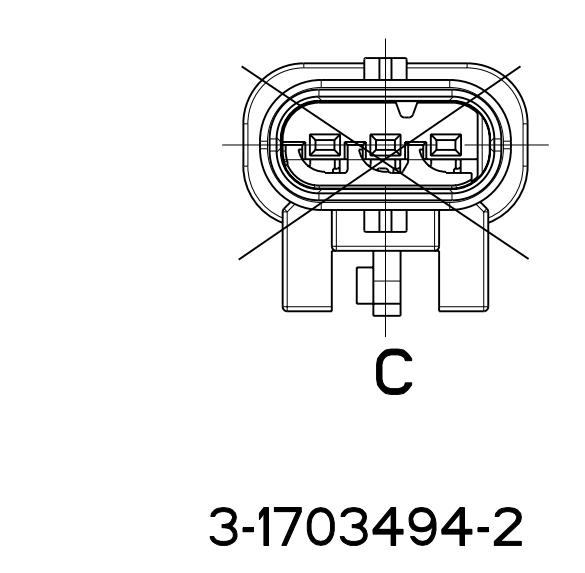

SHOWN 1-1703494-1

RETAINER IN PRE LOCKED POSITION
Kontaktsicherung in Vorraststellung

RETAINER IN FINAL LOCKED POSITION
2.Kontaktsicherung in Endraststellung

CODINGS KODIERUNGEN M 2:1

SHOWN 1-1703494-2

RETAINER IN PRE LOCKED POSITION
Kontaktsicherung in Vorraststellung

RETAINER IN FINAL LOCKED POSITION
2.Kontaktsicherung in Endraststellung

CODINGS KODIERUNGEN M 2:1

USED MCON 1.2mm LL MALE TERMINALS AND SEALS			
TE-PN. TERMINALS	WIRE RANGE	TE-PN. SINGLE WIRE SEAL	TE-PN. BLIND PLUG
1718756	0.14 - 0.22mm ²	967067-2	
1718758	0.25 - 0.35mm ²	967067-2	B2 967056-1
1718760	0.5 - 0.75mm ²	967067-1	
1718762	1mm ²	967067-1	