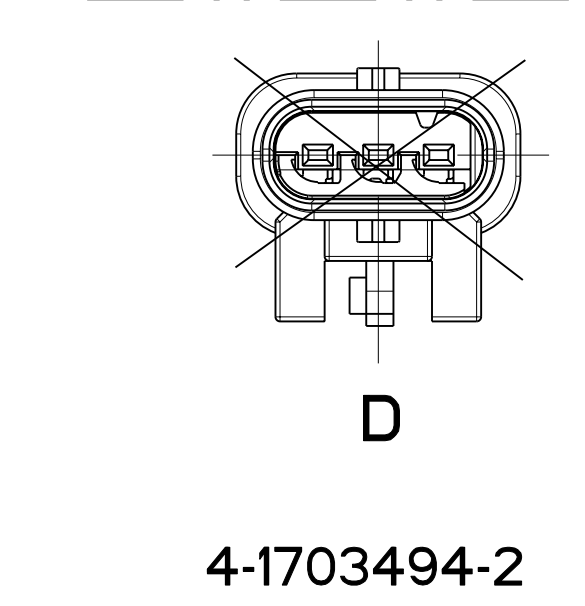

SHOWN 1-1703494-1

RETAINER IN PRE LOCKED POSITION
Kontaktsicherung in Vorraststellung

RETAINER IN FINAL LOCKED POSITION
2.Kontaktsicherung in Endraststellung

CODINGS KODIERUNGEN M 2:1

SHOWN 1-1703494-2

RETAINER IN PRE LOCKED POSITION
Kontaktsicherung in Vorraststellung

RETAINER IN FINAL LOCKED POSITION
2.Kontaktsicherung in Endraststellung

CODINGS KODIERUNGEN M 2:1

USED MCON 1.2mm LL MALE TERMINALS AND SEALS			
TE-PN. TERMINALS	WIRE RANGE	TE-PN. SINGLE WIRE SEAL	TE-PN. BLIND PLUG
1718756	0.14 - 0.22mm ²	967067-2	
1718758	0.25 - 0.35mm ²	967067-2	B2 967056-1
1718760	0.5 - 0.75mm ²	967067-1	
1718762	1mm ²	967067-1	