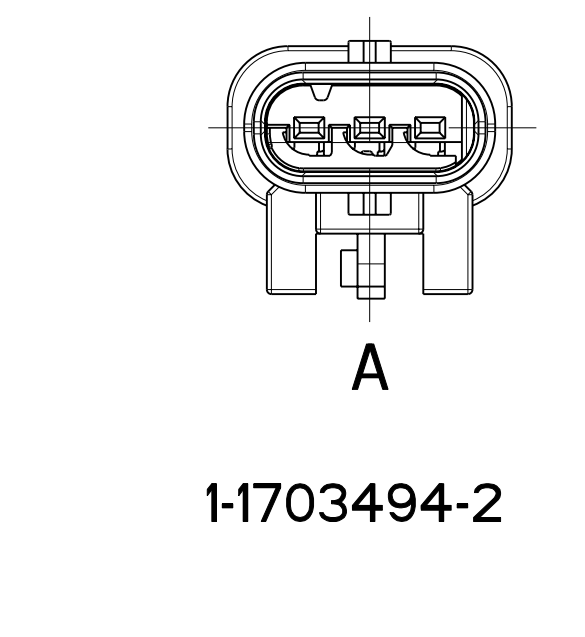

SHOWN 1-1703494-1

RETAINER IN PRE LOCKED POSITION
Kontaktsicherung in Vorraststellung

RETAINER IN FINAL LOCKED POSITION
2.Kontaktsicherung in Endraststellung

CODINGS KODIERUNGEN M 2:1

SHOWN 1-1703494-2

RETAINER IN PRE LOCKED POSITION
Kontaktsicherung in Vorraststellung

RETAINER IN FINAL LOCKED POSITION
2.Kontaktsicherung in Endraststellung

CODINGS KODIERUNGEN M 2:1

USED MCON 1.2mm LL MALE TERMINALS AND SEALS			
TE-PN. TERMINALS	WIRE RANGE	TE-PN. SINGLE WIRE SEAL	TE-PN. BLIND PLUG
1718756	0.14 - 0.22mm ²	967067-2	
1718758	0.25 - 0.35mm ²	967067-2	B2 967056-1
1718760	0.5 - 0.75mm ²	967067-1	
1718762	1mm ²	967067-1	