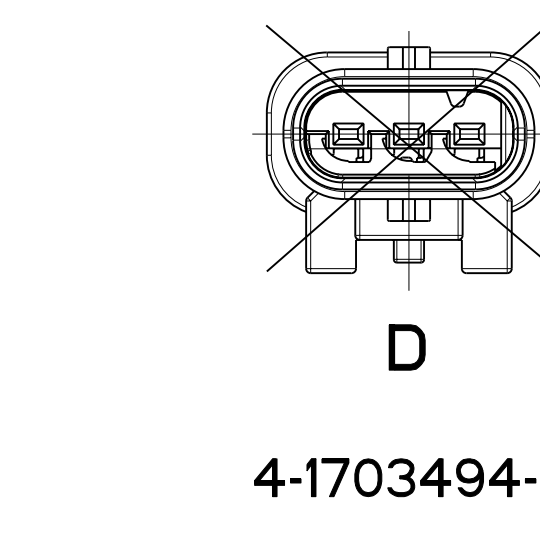

SHOWN 1-1703494-1

RETAINER IN PRE LOCKED POSITION
Kontaktsicherung in Vorraststellung

RETAINER IN FINAL LOCKED POSITION
2.Kontaktsicherung in Endraststellung

CODINGS KODIERUNGEN M 2:1

SHOWN 1-1703494-2

RETAINER IN PRE LOCKED POSITION
Kontaktsicherung in Vorraststellung

RETAINER IN FINAL LOCKED POSITION
2.Kontaktsicherung in Endraststellung

CODINGS KODIERUNGEN M 2:1

USED MCON 1.2mm LL MALE TERMINALS AND SEALS			
TE-PN. TERMINALS	WIRE RANGE	TE-PN. SINGLE WIRE SEAL	TE-PN. BLIND PLUG
1718756	0.14 - 0.22mm ²	967067-2	
1718758	0.25 - 0.35mm ²	967067-2	B2 967056-1
1718760	0.5 - 0.75mm ²	967067-1	
1718762	1mm ²	967067-1	