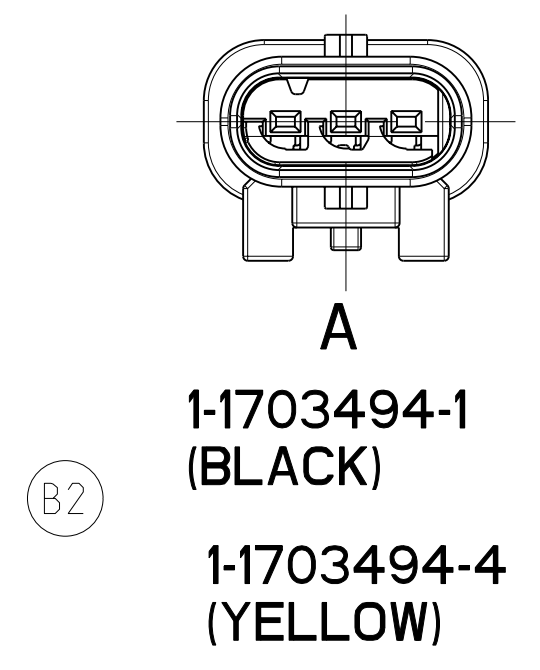

# SHOWN 1-1703494-1

RETAINER IN PRE LOCKED POSITION  
Kontaktsicherung in Vorraststellung

RETAINER IN FINAL LOCKED POSITION  
2.Kontaktsicherung in Endraststellung

# SHOWN 1-1703494-2

RETAINER IN PRE LOCKED POSITION  
Kontaktsicherung in Vorraststellung

RETAINER IN FINAL LOCKED POSITION  
2.Kontaktsicherung in Endraststellung

## CODINGS KODIERUNGEN M 2:1

USED MCON 1.2mm LL MALE TERMINALS AND SEALS			
TE-PN. TERMINALS	WIRE RANGE	TE-PN. SINGLE WIRE SEAL	TE-PN. BLIND PLUG
1718756	0.14 - 0.22mm <sup>2</sup>	967067-2	
1718758	0.25 - 0.35mm <sup>2</sup>	967067-2	B2 967056-1
1718760	0.5 - 0.75mm <sup>2</sup>	967067-1	
1718762	1mm <sup>2</sup>	967067-1	