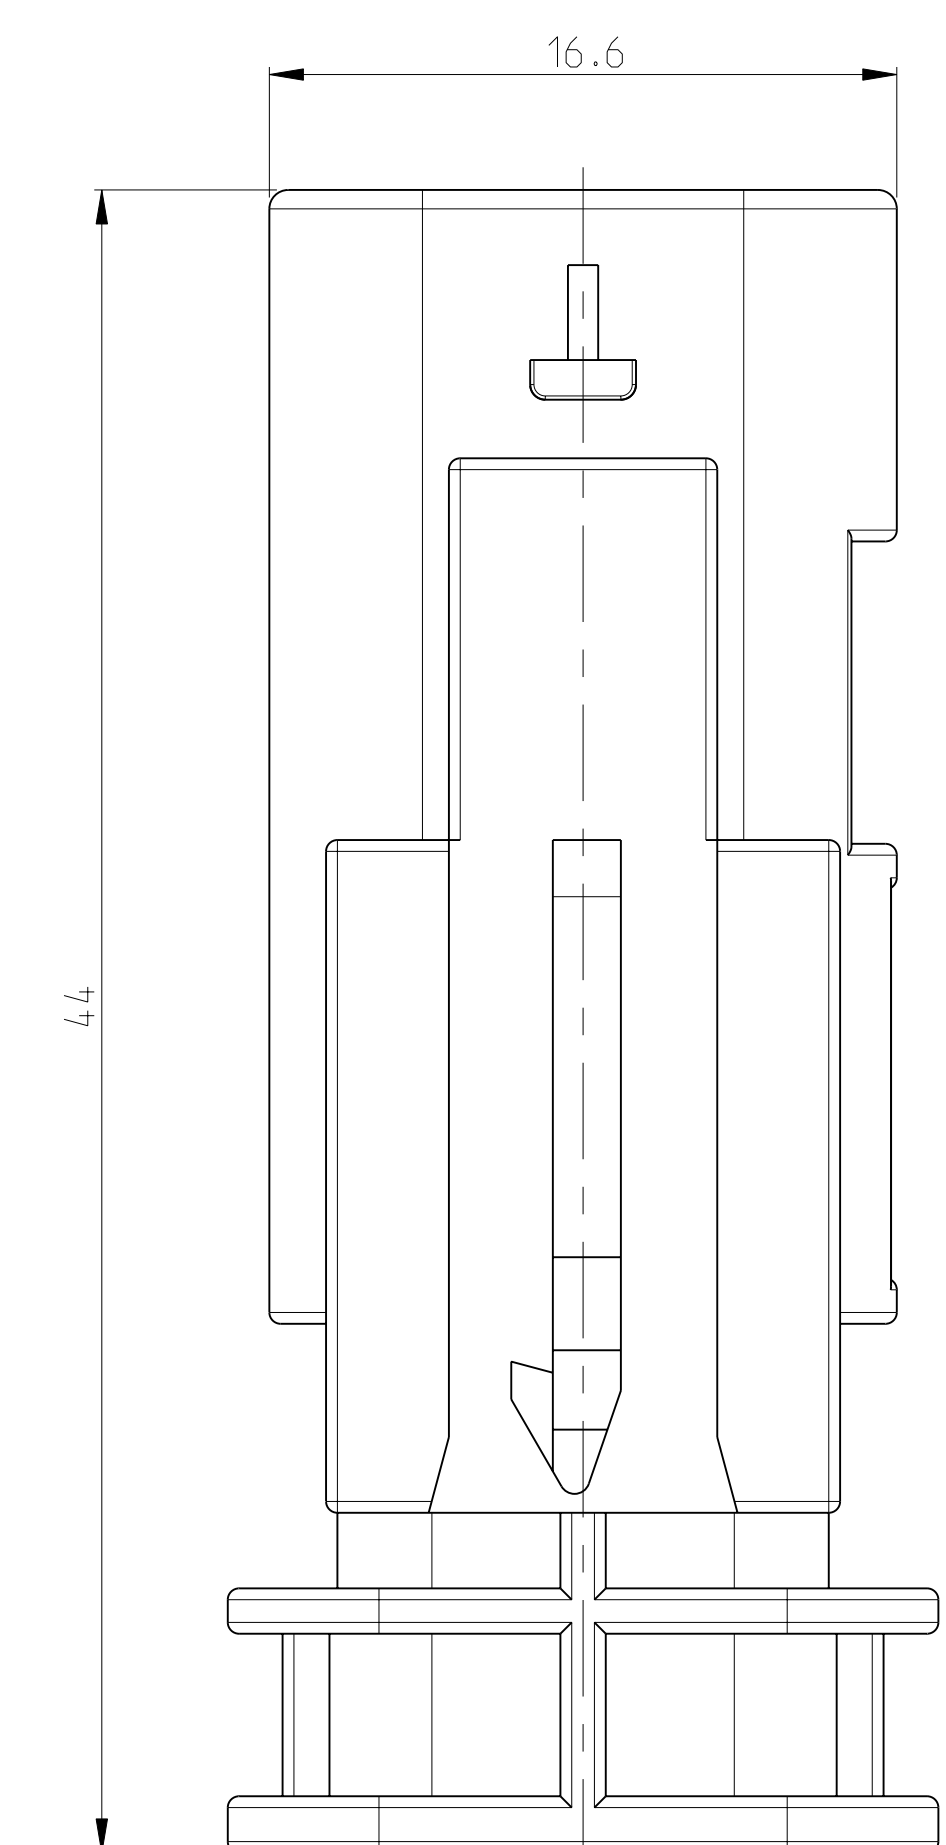

CODINGS KODIERUNGEN M 2:1

SHOWN 1-1703494-2