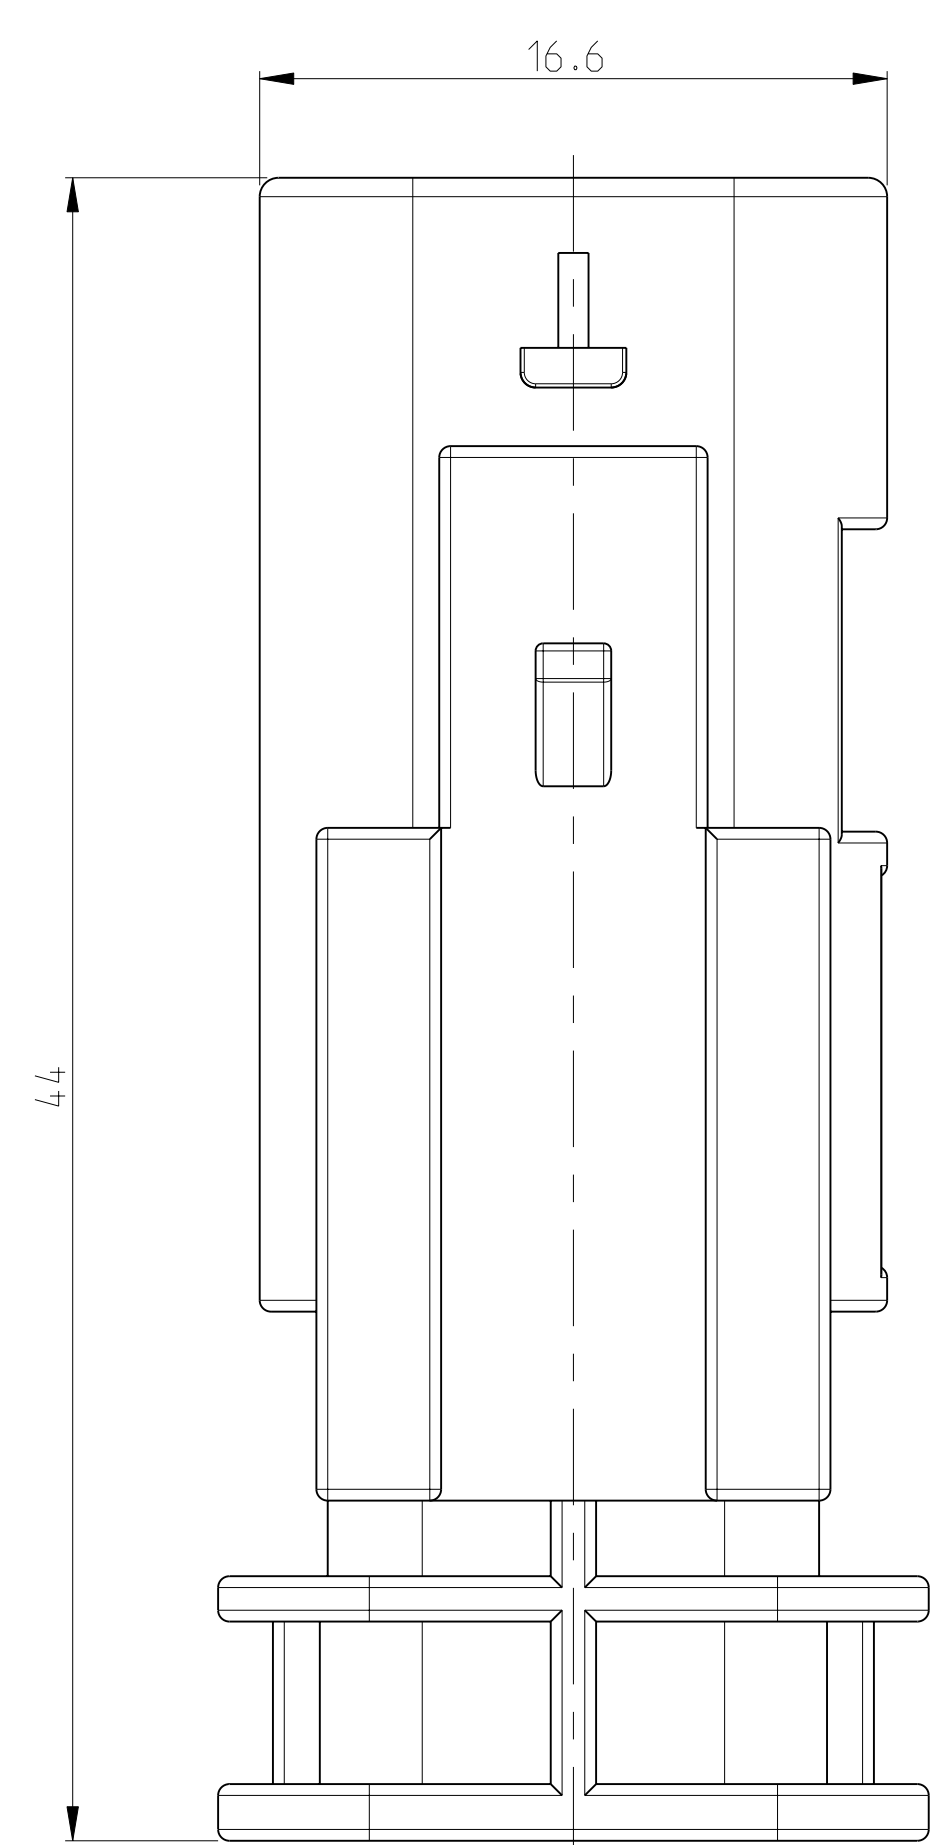

# SHOWN 1-1703494-1

RETAINER IN PRE LOCKED POSITION  
Kontaktsicherung in Vorraststellung

RETAINER IN FINAL LOCKED POSITION  
2.Kontaktsicherung in Endraststellung

## CODINGS KODIERUNGEN M 2:1

USED MCON 1.2mm LL MALE TERMINALS AND SEALS			
TE-PN. TERMINALS	WIRE RANGE	TE-PN. SINGLE WIRE SEAL	TE-PN. BLIND PLUG
1718756	0.14 - 0.22mm <sup>2</sup>	967067-2	
1718758	0.25 - 0.35mm <sup>2</sup>	967067-2	B2 967056-1
1718760	0.5 - 0.75mm <sup>2</sup>	967067-1	
1718762	1mm <sup>2</sup>	967067-1	