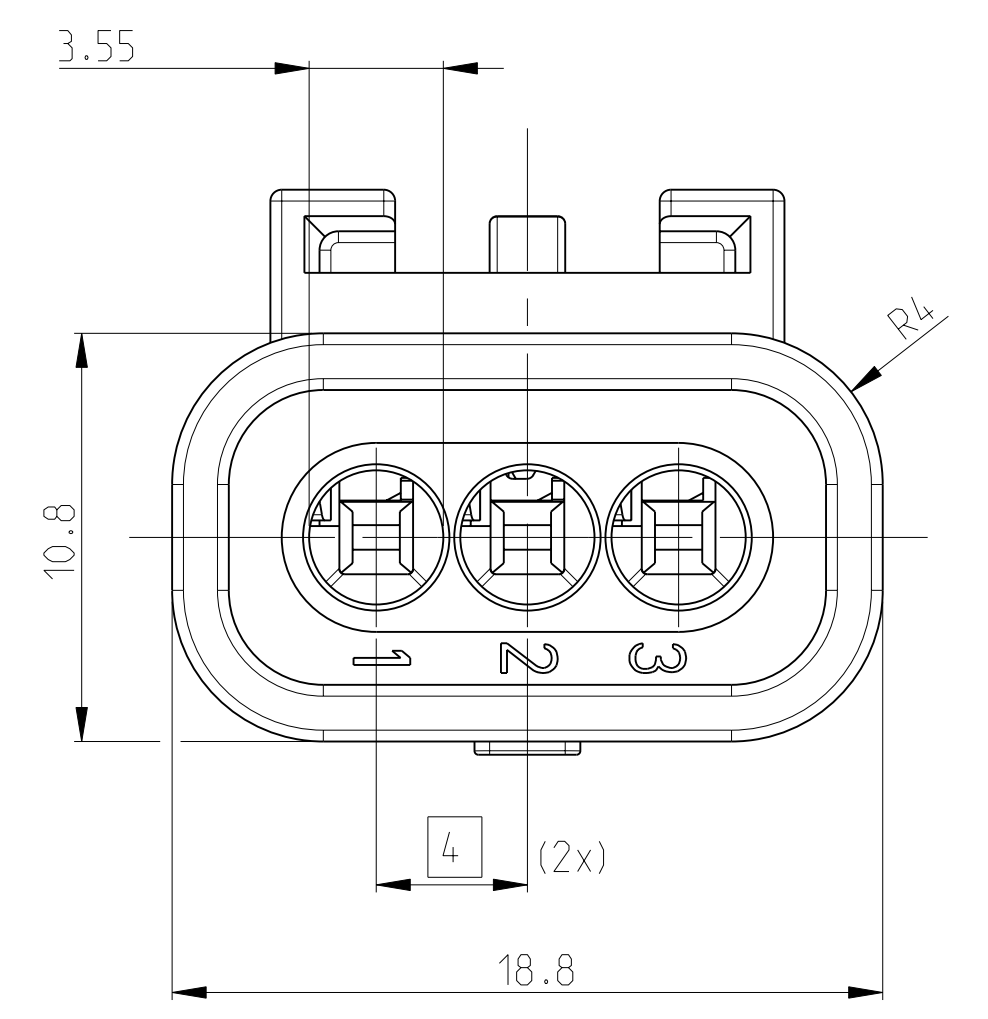

# SHOWN 1-1703494-1

RETAINER IN PRE LOCKED POSITION  
Kontaktsicherung in Vorraststellung

RETAINER IN FINAL LOCKED POSITION  
2.Kontaktsicherung in Endraststellung

# SHOWN 1-1703494-2

RETAINER IN PRE LOCKED POSITION  
Kontaktsicherung in Vorraststellung

RETAINER IN FINAL LOCKED POSITION  
2.Kontaktsicherung in Endraststellung

## CODINGS KODIERUNGEN M 2:1

USED MCON 1.2mm LL MALE TERMINALS AND SEALS			
TE-PN. TERMINALS	WIRE RANGE	TE-PN. SINGLE WIRE SEAL	TE-PN. BLIND PLUG
1718756	0.14 - 0.22mm <sup>2</sup>	967067-2	
1718758	0.25 - 0.35mm <sup>2</sup>	967067-2	B2 967056-1
1718760	0.5 - 0.75mm <sup>2</sup>	967067-1	
1718762	1mm <sup>2</sup>	967067-1	