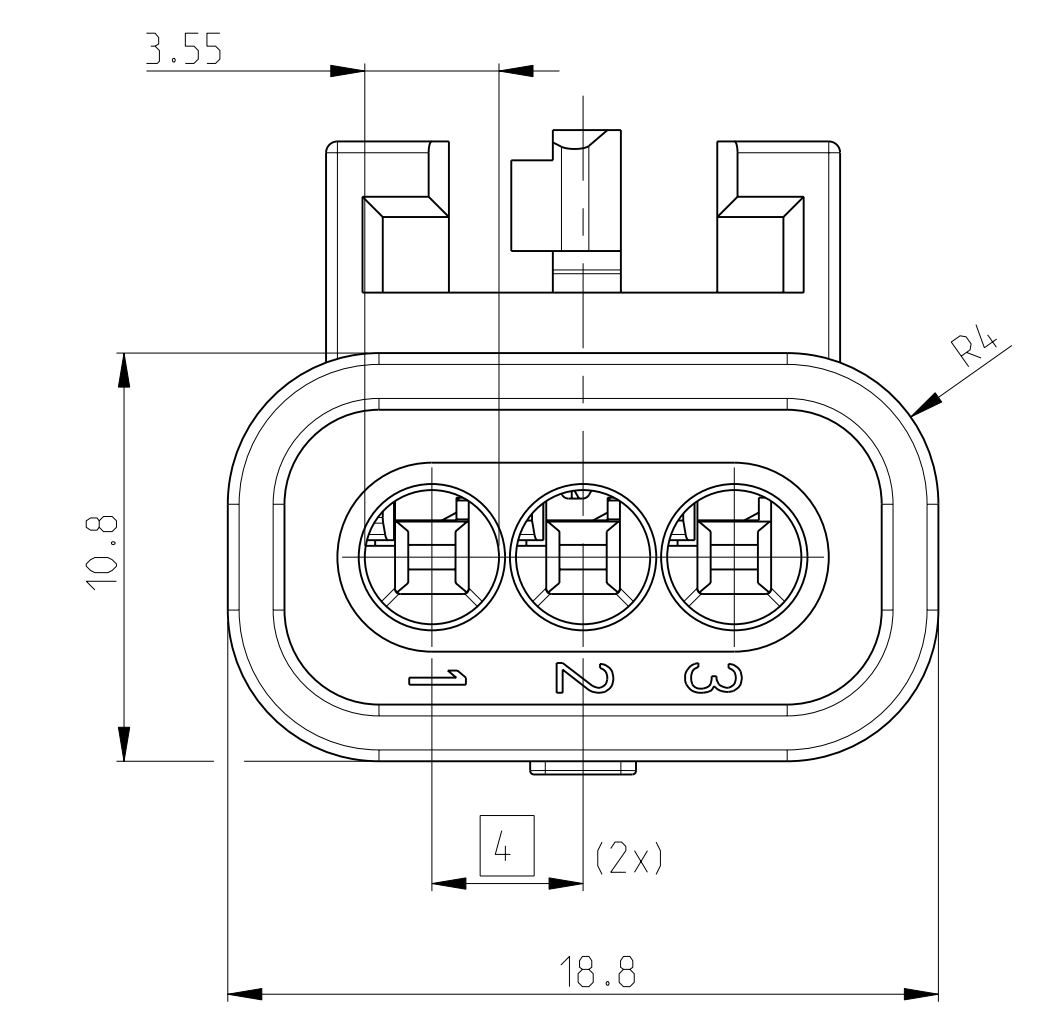

# SHOWN 1-1703494-1

RETAINER IN PRE LOCKED POSITION  
Kontaktsicherung in Vorraststellung

RETAINER IN FINAL LOCKED POSITION  
2.Kontaktsicherung in Endraststellung

# SHOWN 1-1703494-2

RETAINER IN PRE LOCKED POSITION  
Kontaktsicherung in Vorraststellung

RETAINER IN FINAL LOCKED POSITION  
2.Kontaktsicherung in Endraststellung

## CODINGS KODIERUNGEN M 2:1

USED MCON 1.2mm LL MALE TERMINALS AND SEALS			
TE-PN. TERMINALS	WIRE RANGE	TE-PN. SINGLE WIRE SEAL	TE-PN. BLIND PLUG
1718756	0.14 - 0.22mm <sup>2</sup>	967067-2	
1718758	0.25 - 0.35mm <sup>2</sup>	967067-2	B2 967056-1
1718760	0.5 - 0.75mm <sup>2</sup>	967067-1	
1718762	1mm <sup>2</sup>	967067-1	