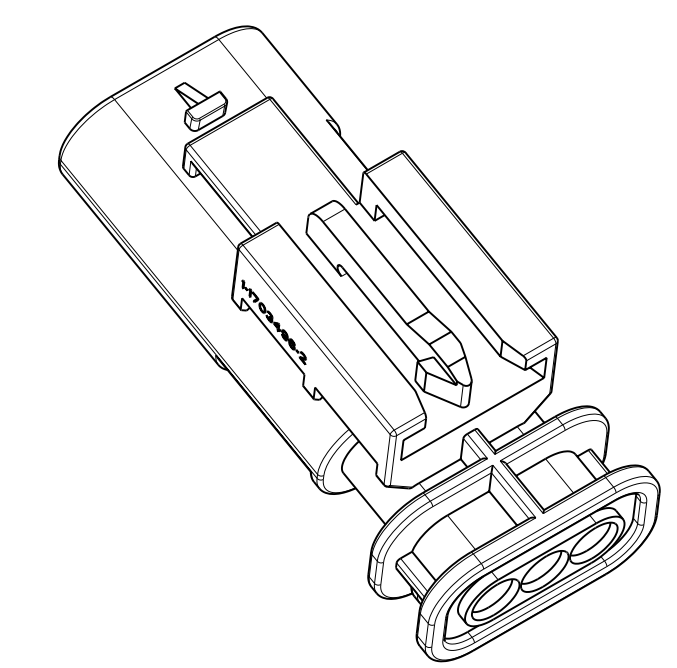

# SHOWN 1-1703494-1

RETAINER IN PRE LOCKED POSITION  
Kontaktsicherung in Vorraststellung

RETAINER IN FINAL LOCKED POSITION  
2.Kontaktsicherung in Endraststellung

# SHOWN 1-1703494-2

RETAINER IN PRE LOCKED POSITION  
Kontaktsicherung in Vorraststellung

RETAINER IN FINAL LOCKED POSITION  
2.Kontaktsicherung in Endraststellung

## CODINGS KODIERUNGEN M 2:1

USED MCON 1.2mm LL MALE TERMINALS AND SEALS			
TE-PN. TERMINALS	WIRE RANGE	TE-PN. SINGLE WIRE SEAL	TE-PN. BLIND PLUG
1718756	0.14 - 0.22mm <sup>2</sup>	967067-2	
1718758	0.25 - 0.35mm <sup>2</sup>	967067-2	B2 967056-1
1718760	0.5 - 0.75mm <sup>2</sup>	967067-1	
1718762	1mm <sup>2</sup>	967067-1	