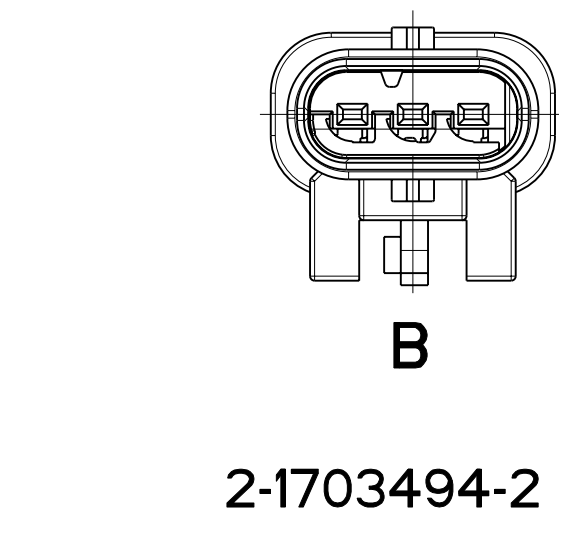

# SHOWN 1-1703494-2

RETAINER IN PRE LOCKED POSITION  
Kontaktsicherung in Vorraststellung

RETAINER IN FINAL LOCKED POSITION  
2.Kontaktsicherung in Endraststellung

## CODINGS KODIERUNGEN M 2:1

USED MCON 1.2mm LL MALE TERMINALS AND SEALS			
TE-PN. TERMINALS	WIRE RANGE	TE-PN. SINGLE WIRE SEAL	TE-PN. BLIND PLUG
1718756	0.14 - 0.22mm <sup>2</sup>	967067-2	
1718758	0.25 - 0.35mm <sup>2</sup>	967067-2	B2 967056-1
1718760	0.5 - 0.75mm <sup>2</sup>	967067-1	
1718762	1mm <sup>2</sup>	967067-1	