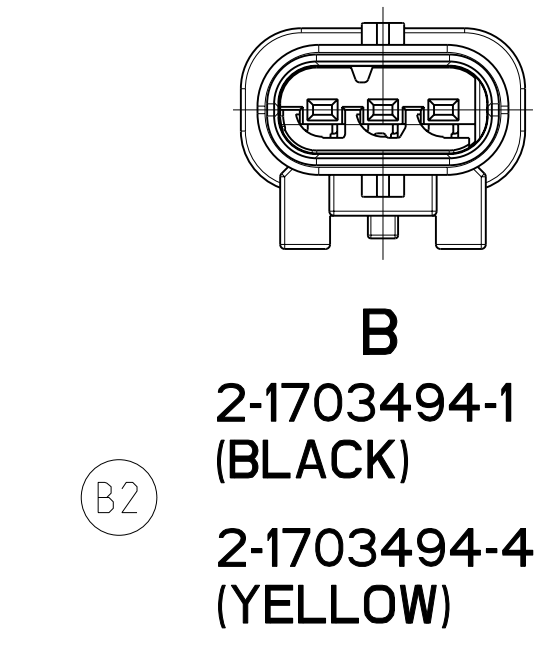

# SHOWN 1-1703494-1

RETAINER IN PRE LOCKED POSITION  
Kontaktsicherung in Vorraststellung

RETAINER IN FINAL LOCKED POSITION  
2.Kontaktsicherung in Endraststellung

# SHOWN 1-1703494-2

RETAINER IN PRE LOCKED POSITION  
Kontaktsicherung in Vorraststellung

RETAINER IN FINAL LOCKED POSITION  
2.Kontaktsicherung in Endraststellung

## CODINGS KODIERUNGEN M 2:1

USED MCON 1.2mm LL MALE TERMINALS AND SEALS			
TE-PN. TERMINALS	WIRE RANGE	TE-PN. SINGLE WIRE SEAL	TE-PN. BLIND PLUG
1718756	0.14 - 0.22mm <sup>2</sup>	967067-2	
1718758	0.25 - 0.35mm <sup>2</sup>	967067-2	B2 967056-1
1718760	0.5 - 0.75mm <sup>2</sup>	967067-1	
1718762	1mm <sup>2</sup>	967067-1	