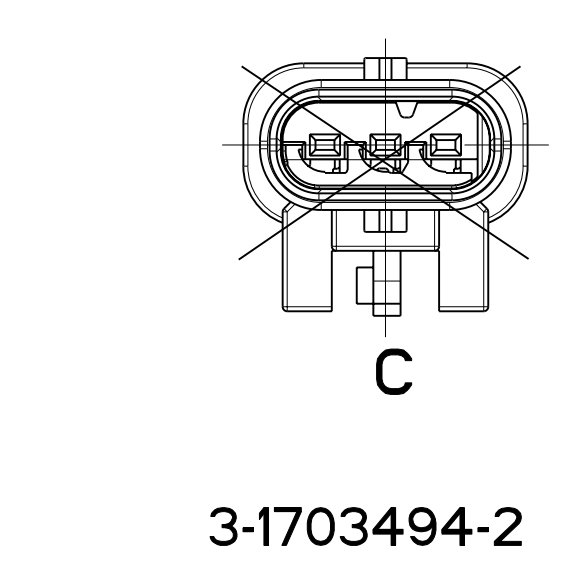

# SHOWN 1-1703494-2

RETAINER IN PRE LOCKED POSITION  
Kontaktsicherung in Vorraststellung

RETAINER IN FINAL LOCKED POSITION  
2.Kontaktsicherung in Endraststellung

## CODINGS KODIERUNGEN M 2:1

USED MCON 1.2mm LL MALE TERMINALS AND SEALS			
TE-PN. TERMINALS	WIRE RANGE	TE-PN. SINGLE WIRE SEAL	TE-PN. BLIND PLUG
1718756	0.14 - 0.22mm <sup>2</sup>	967067-2	
1718758	0.25 - 0.35mm <sup>2</sup>	967067-2	B2 967056-1
1718760	0.5 - 0.75mm <sup>2</sup>	967067-1	
1718762	1mm <sup>2</sup>	967067-1	