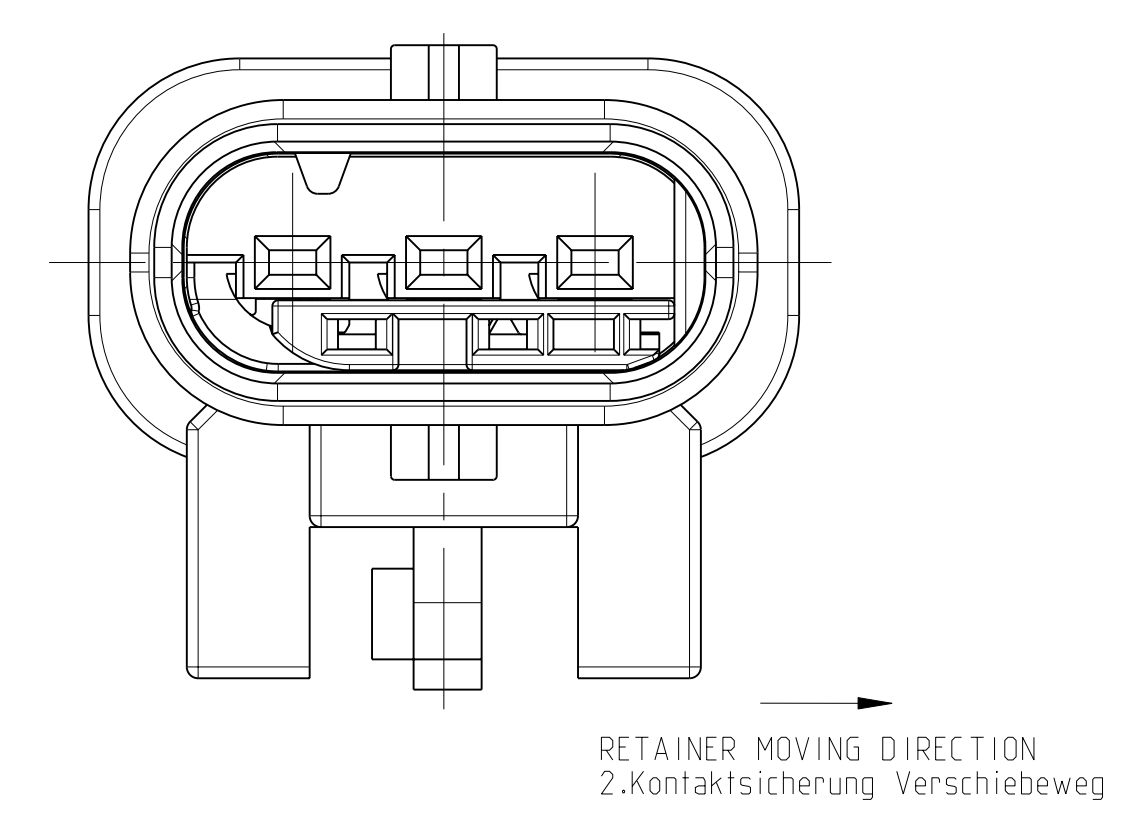

# SHOWN 1-1703494-1

RETAINER IN PRE LOCKED POSITION  
Kontaktsicherung in Vorraststellung

RETAINER IN FINAL LOCKED POSITION  
2.Kontaktsicherung in Endraststellung

# SHOWN 1-1703494-2

RETAINER IN PRE LOCKED POSITION  
Kontaktsicherung in Vorraststellung

RETAINER IN FINAL LOCKED POSITION  
2.Kontaktsicherung in Endraststellung

## CODINGS KODIERUNGEN M 2:1

USED MCON 1.2mm LL MALE TERMINALS AND SEALS			
TE-PN. TERMINALS	WIRE RANGE	TE-PN. SINGLE WIRE SEAL	TE-PN. BLIND PLUG
1718756	0.14 - 0.22mm <sup>2</sup>	967067-2	
1718758	0.25 - 0.35mm <sup>2</sup>	967067-2	B2 967056-1
1718760	0.5 - 0.75mm <sup>2</sup>	967067-1	
1718762	1mm <sup>2</sup>	967067-1	