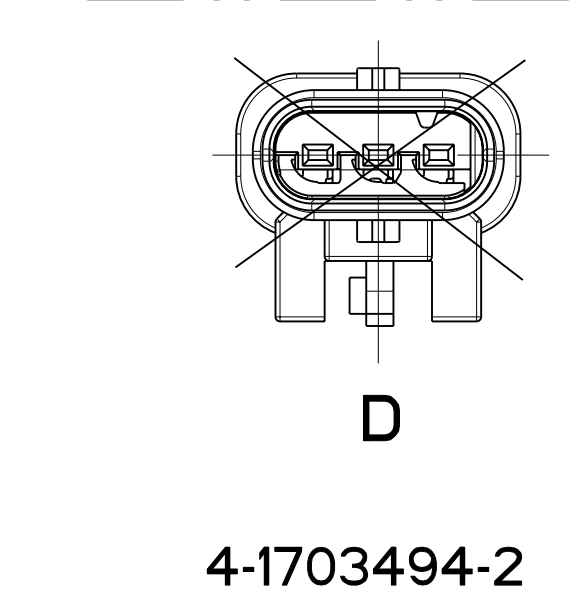

# SHOWN 1-1703494-2

RETAINER IN PRE LOCKED POSITION  
Kontaktsicherung in Vorraststellung

RETAINER IN FINAL LOCKED POSITION  
2.Kontaktsicherung in Endraststellung

## CODINGS KODIERUNGEN M 2:1

USED MCON 1.2mm LL MALE TERMINALS AND SEALS			
TE-PN. TERMINALS	WIRE RANGE	TE-PN. SINGLE WIRE SEAL	TE-PN. BLIND PLUG
1718756	0.14 - 0.22mm <sup>2</sup>	967067-2	
1718758	0.25 - 0.35mm <sup>2</sup>	967067-2	B2 967056-1
1718760	0.5 - 0.75mm <sup>2</sup>	967067-1	
1718762	1mm <sup>2</sup>	967067-1	