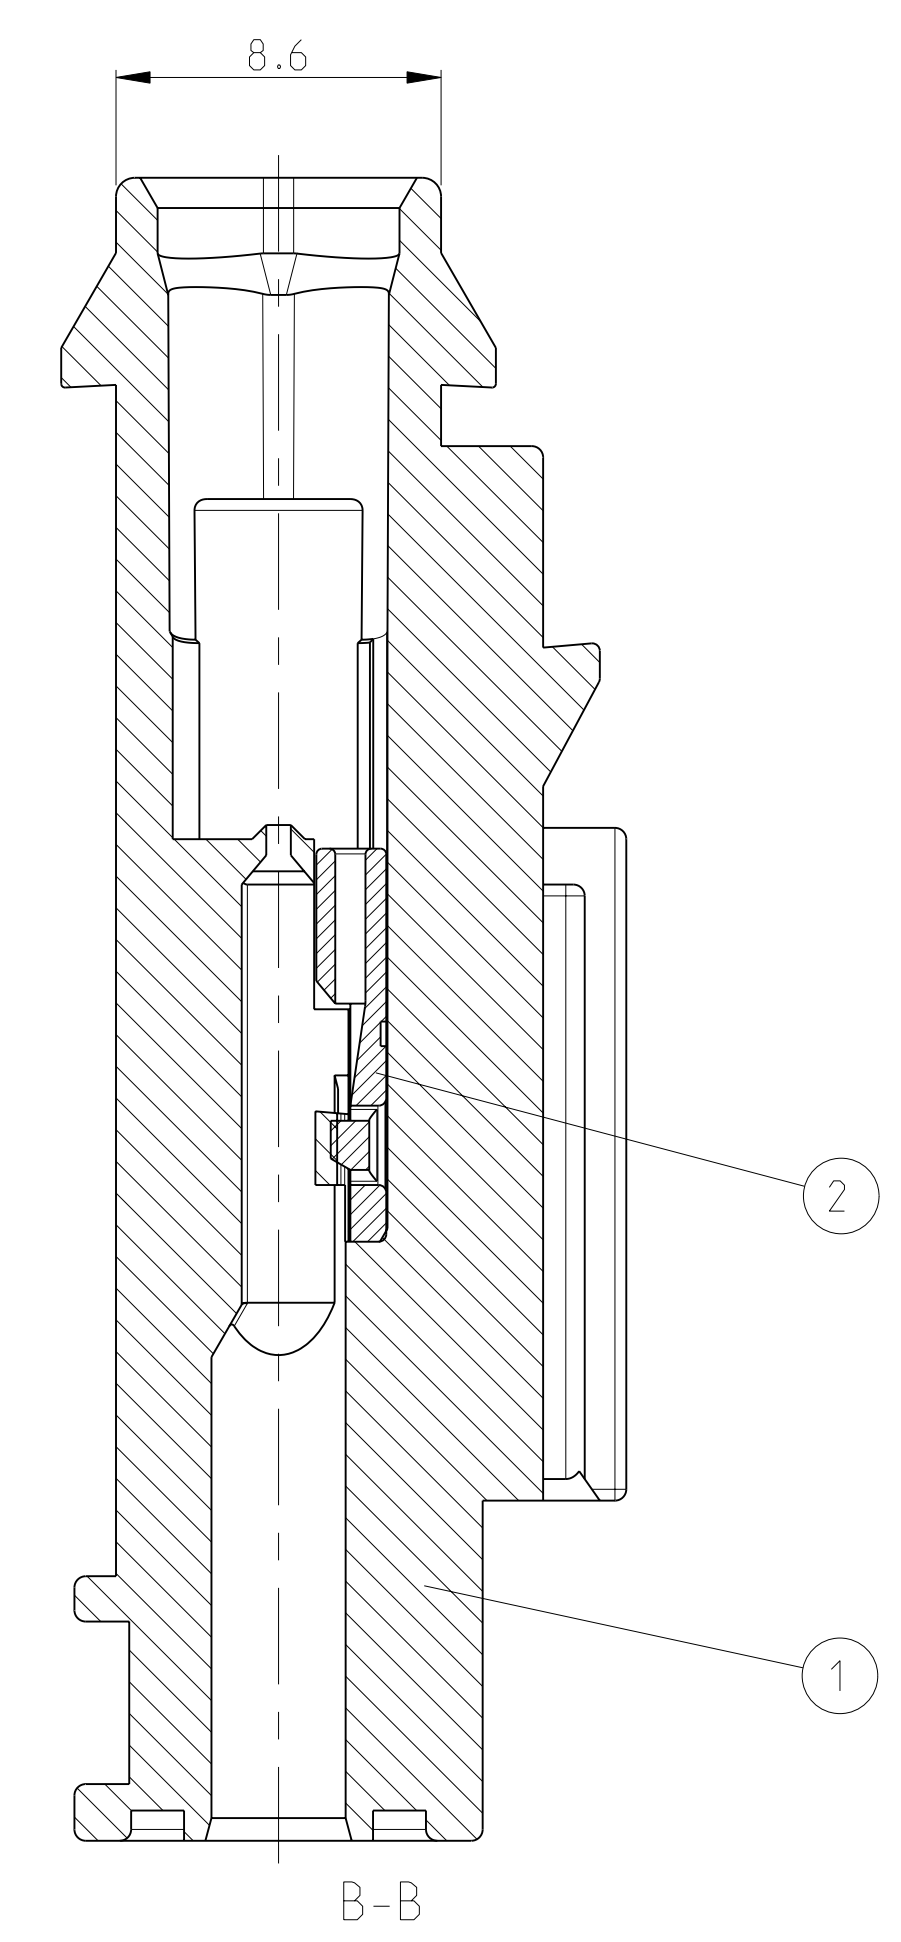

# SHOWN 1-1703494-1

RETAINER IN PRE LOCKED POSITION  
Kontaktsicherung in Vorraststellung

RETAINER IN FINAL LOCKED POSITION  
2.Kontaktsicherung in Endraststellung

# SHOWN 1-1703494-2

RETAINER IN PRE LOCKED POSITION  
Kontaktsicherung in Vorraststellung

RETAINER IN FINAL LOCKED POSITION  
2.Kontaktsicherung in Endraststellung

## CODINGS KODIERUNGEN M 2:1

USED MCON 1.2mm LL MALE TERMINALS AND SEALS			
TE-PN. TERMINALS	WIRE RANGE	TE-PN. SINGLE WIRE SEAL	TE-PN. BLIND PLUG
1718756	0.14 - 0.22mm <sup>2</sup>	967067-2	
1718758	0.25 - 0.35mm <sup>2</sup>	967067-2	B2 967056-1
1718760	0.5 - 0.75mm <sup>2</sup>	967067-1	
1718762	1mm <sup>2</sup>	967067-1	