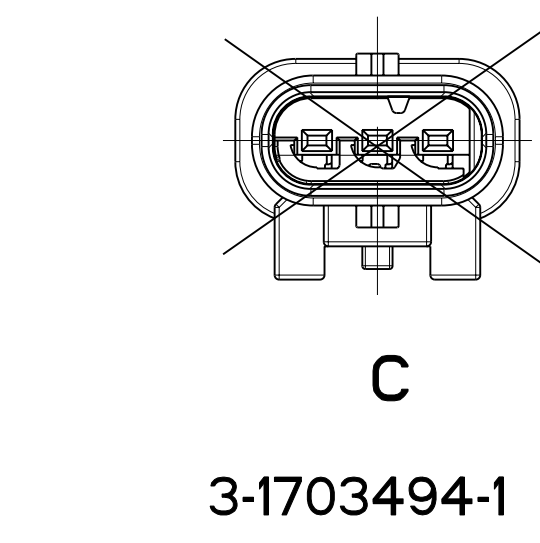

SHOWN 1-1703494-1

CODINGS KODIERUNGEN M 2:1

SHOWN 1-1703494-2

CODINGS KODIERUNGEN M 2:1

USED MCON 1.2mm LL MALE TERMINALS AND SEALS			
TE-PN. TERMINALS	WIRE RANGE	TE-PN. SINGLE WIRE SEAL	TE-PN. BLIND PLUG
1718756	0.14 - 0.22mm²	967067-2	
1718758	0.25 - 0.35mm²	967067-2	B2 967056-1
1718760	0.5 - 0.75mm²	967067-1	
1718762	1mm²	967067-1	

TERMINAL TE-APPLICATION SPEC.: 114-18464.