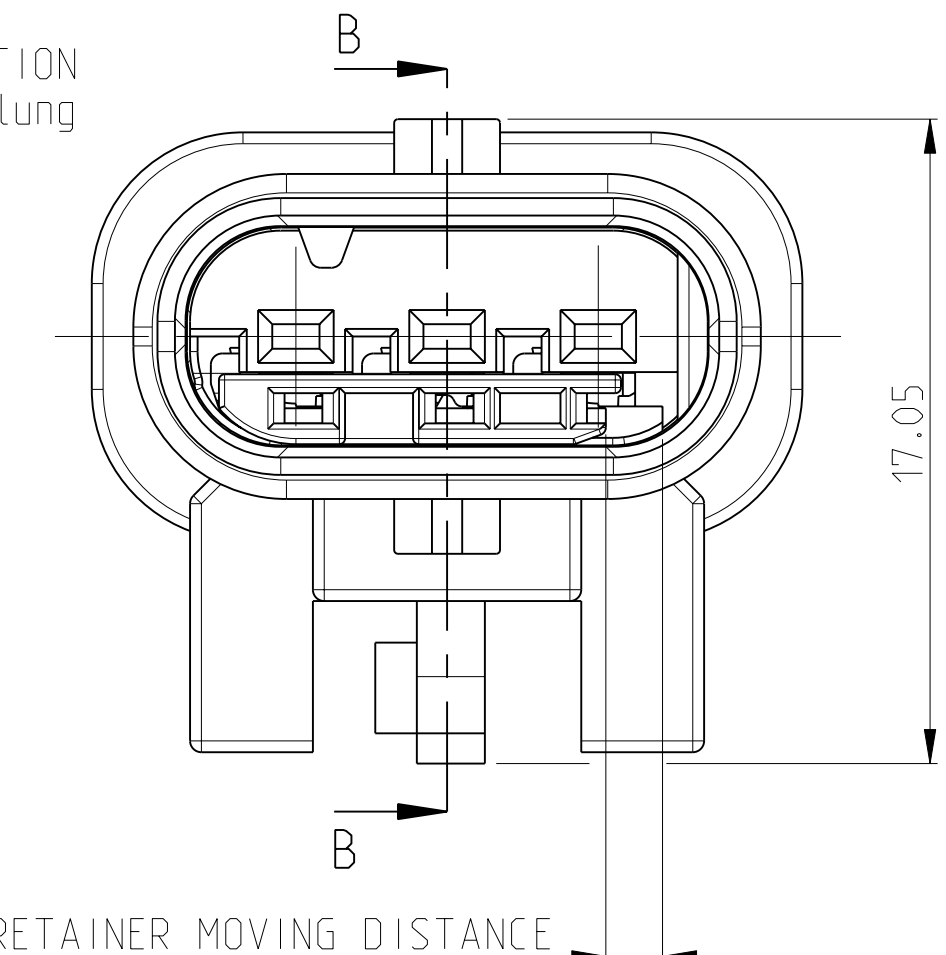

# SHOWN 1-1703494-1

RETAINER IN PRE LOCKED POSITION  
Kontaktsicherung in Vorraststellung

RETAINER IN FINAL LOCKED POSITION  
2.Kontaktsicherung in Endraststellung

# SHOWN 1-1703494-2

RETAINER IN PRE LOCKED POSITION  
Kontaktsicherung in Vorraststellung

RETAINER IN FINAL LOCKED POSITION  
2.Kontaktsicherung in Endraststellung

## CODINGS KODIERUNGEN M 2:1

USED MCON 1.2mm LL MALE TERMINALS AND SEALS			
TE-PN. TERMINALS	WIRE RANGE	TE-PN. SINGLE WIRE SEAL	TE-PN. BLIND PLUG
1718756	0.14 - 0.22mm <sup>2</sup>	967067-2	
1718758	0.25 - 0.35mm <sup>2</sup>	967067-2	B2 967056-1
1718760	0.5 - 0.75mm <sup>2</sup>	967067-1	
1718762	1mm <sup>2</sup>	967067-1	