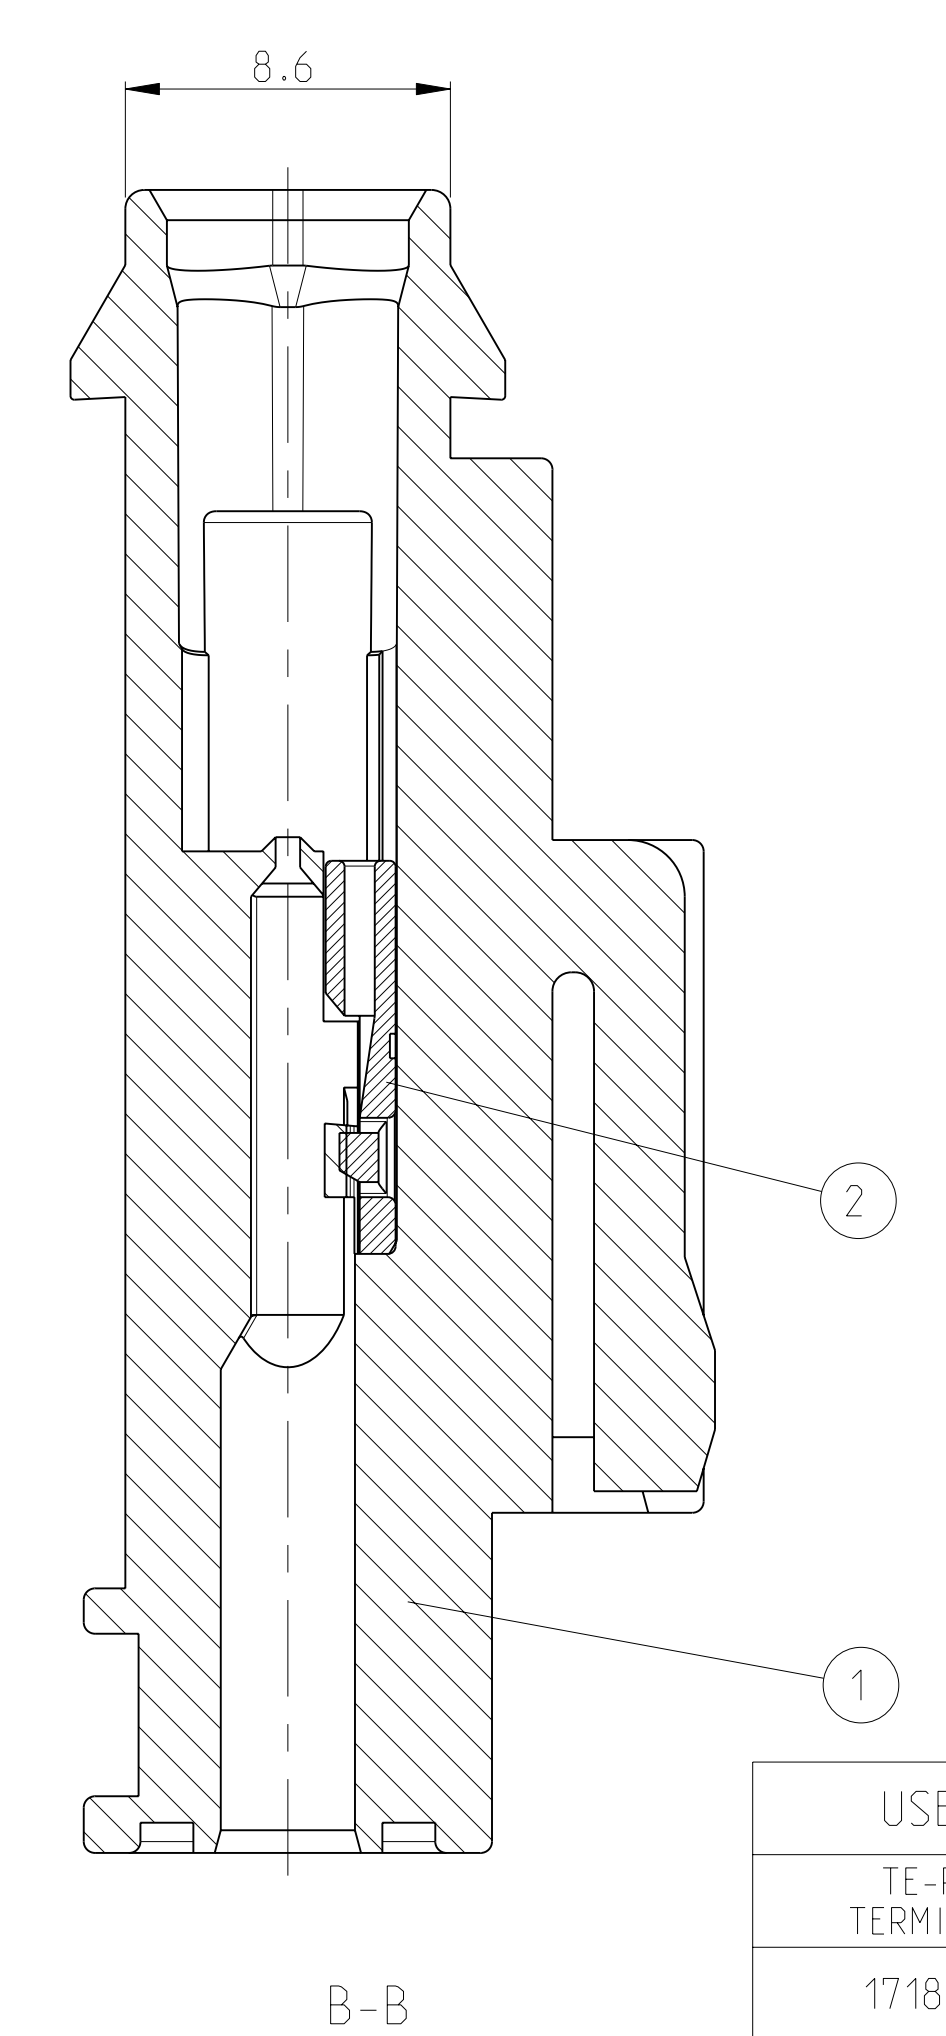

# SHOWN 1-1703494-1

RETAINER IN PRE LOCKED POSITION  
Kontaktsicherung in Vorraststellung

RETAINER IN FINAL LOCKED POSITION  
2.Kontaktsicherung in Endraststellung

# SHOWN 1-1703494-2

RETAINER IN PRE LOCKED POSITION  
Kontaktsicherung in Vorraststellung

RETAINER IN FINAL LOCKED POSITION  
2.Kontaktsicherung in Endraststellung

## CODINGS KODIERUNGEN M 2:1

USED MCON 1.2mm LL MALE TERMINALS AND SEALS			
TE-PN. TERMINALS	WIRE RANGE	TE-PN. SINGLE WIRE SEAL	TE-PN. BLIND PLUG
1718756	0.14 - 0.22mm <sup>2</sup>	967067-2	
1718758	0.25 - 0.35mm <sup>2</sup>	967067-2	B2 967056-1
1718760	0.5 - 0.75mm <sup>2</sup>	967067-1	
1718762	1mm <sup>2</sup>	967067-1	