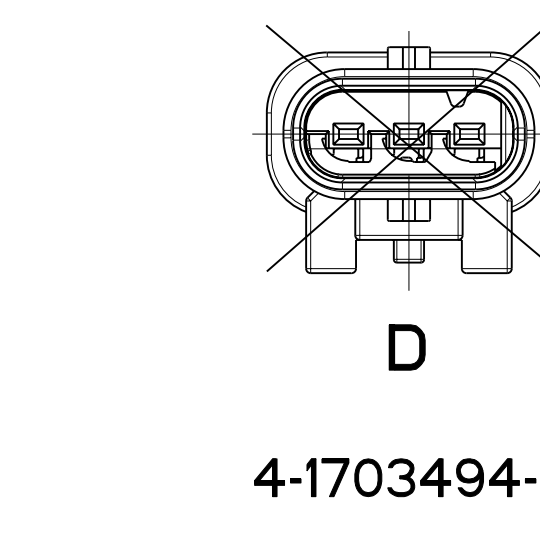

SHOWN 1-1703494-1

CODINGS KODIERUNGEN M 2:1

SHOWN 1-1703494-2

CODINGS KODIERUNGEN M 2:1

USED MCON 1.2mm LL MALE TERMINALS AND SEALS			
TE-PN. TERMINALS	WIRE RANGE	TE-PN. SINGLE WIRE SEAL	TE-PN. BLIND PLUG
1718756	0.14 - 0.22mm²	967067-2	
1718758	0.25 - 0.35mm²	967067-2	B2 967056-1
1718760	0.5 - 0.75mm²	967067-1	
1718762	1mm²	967067-1	

TERMINAL TE-APPLICATION SPEC.: 114-18464.