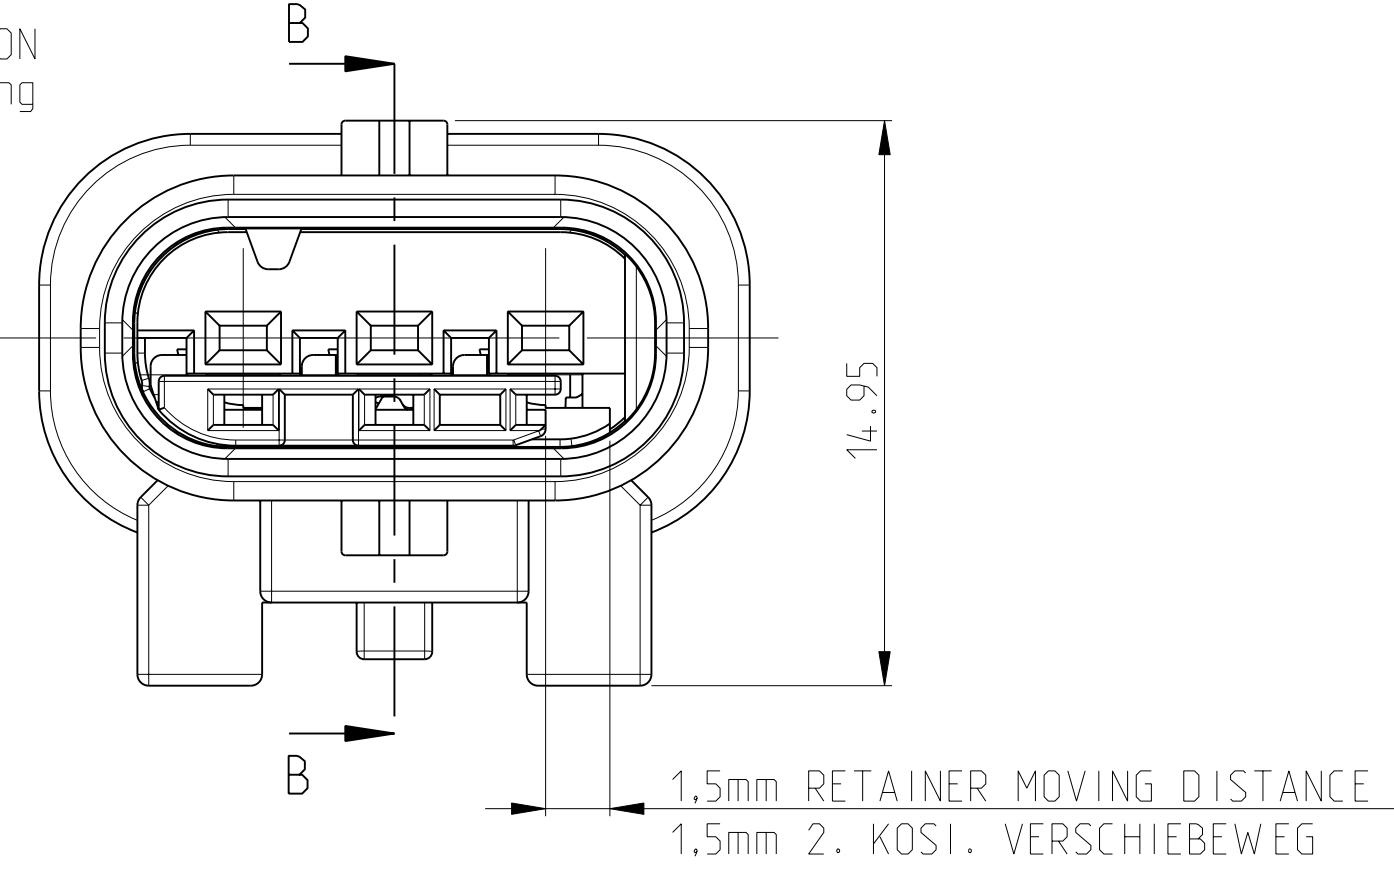

# SHOWN 1-1703494-1

RETAINER IN PRE LOCKED POSITION  
Kontaktsicherung in Vorraststellung

RETAINER IN FINAL LOCKED POSITION  
2.Kontaktsicherung in Endraststellung

# SHOWN 1-1703494-2

RETAINER IN PRE LOCKED POSITION  
Kontaktsicherung in Vorraststellung

RETAINER IN FINAL LOCKED POSITION  
2.Kontaktsicherung in Endraststellung

## CODINGS KODIERUNGEN M 2:1

USED MCON 1.2mm LL MALE TERMINALS AND SEALS			
TE-PN. TERMINALS	WIRE RANGE	TE-PN. SINGLE WIRE SEAL	TE-PN. BLIND PLUG
1718756	0.14 - 0.22mm <sup>2</sup>	967067-2	
1718758	0.25 - 0.35mm <sup>2</sup>	967067-2	B2 967056-1
1718760	0.5 - 0.75mm <sup>2</sup>	967067-1	
1718762	1mm <sup>2</sup>	967067-1	