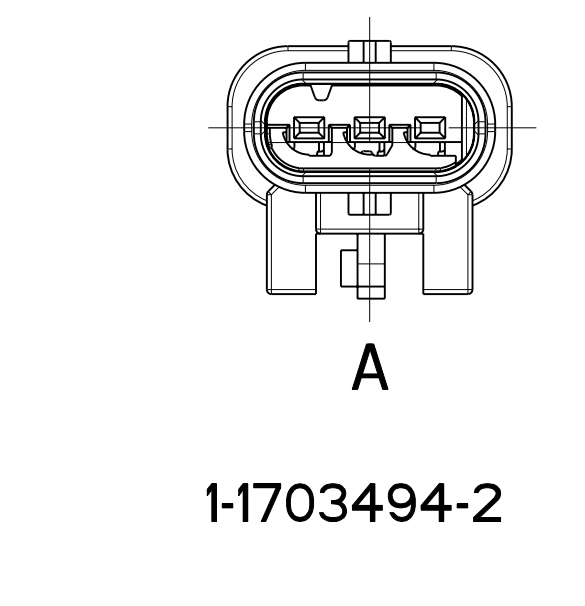

# SHOWN 1-1703494-2

RETAINER IN PRE LOCKED POSITION  
Kontaktsicherung in Vorraststellung

RETAINER IN FINAL LOCKED POSITION  
2.Kontaktsicherung in Endraststellung

## CODINGS KODIERUNGEN M 2:1

USED MCON 1.2mm LL MALE TERMINALS AND SEALS			
TE-PN. TERMINALS	WIRE RANGE	TE-PN. SINGLE WIRE SEAL	TE-PN. BLIND PLUG
1718756	0.14 - 0.22mm <sup>2</sup>	967067-2	
1718758	0.25 - 0.35mm <sup>2</sup>	967067-2	B2 967056-1
1718760	0.5 - 0.75mm <sup>2</sup>	967067-1	
1718762	1mm <sup>2</sup>	967067-1	