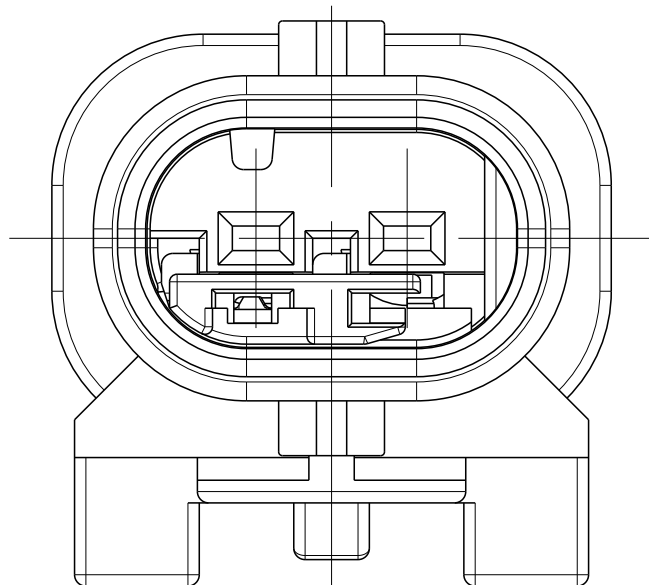

SHOWN 1-1703498-1

2:1

- CODINGS**
2:1
- A** 1-1703498-1
 - B** 2-1703498-1
 - C** 3-1703498-1
 - Z** 4-1703498-1

SHOWN 1-1703498-2

2:1

- CODINGS**
2:1
- A** 1-1703498-2
 - 1-1703498-5 (VW)**
 - B** 2-1703498-2
 - C** 3-1703498-2
 - Z** 4-1703498-2

SHOWN 1-1703498-3

2:1

- CODINGS**
2:1
- A** 1-1703498-3 (BLACK)
 - 1-1703498-4 (YELLOW)**
 - B** 2-1703498-3 (GREY) (C6)
 - 2-1703498-4 (YELLOW)**
 - C** 3-1703498-3
 - Z** 4-1703498-3

RETAINER IN PRE LOCKED POSITION
2. Kontaktsicherung in Vorraststellung

RETAINER IN FINAL LOCKED POSITION
2. Kontaktsicherung in Endraststellung

RETAINER MOVING DIRECTION
2. Kontaktsicherung Verschiebeweg

TE-PN TERMINALS	WIRE RANGE	TE-PN SINGLE WIRE SEAL	TE-PN BLIND PLUG
214868	0.08 - 0.22mm ²	967067-2	967056-1
1718758	0.25 - 0.35mm ²	967067-2	
1718760	0.5 - 0.75mm ²	967067-1	
1718762	1mm ²	967067-1	

REGRIND MAX. 25%

THIS DRAWING IS A CONTROLLED DOCUMENT.

DATE: 19JUN2007
 CH. RIJPER
 G. MUMDER

PRODUCT SPEC: 108-94.177
 APPLICATION SPEC: 114-18910-1

WEIGHT: 4.48g

CUSTOMER DRAWING

SCALE: 5:1

DATE: 19JUN2007