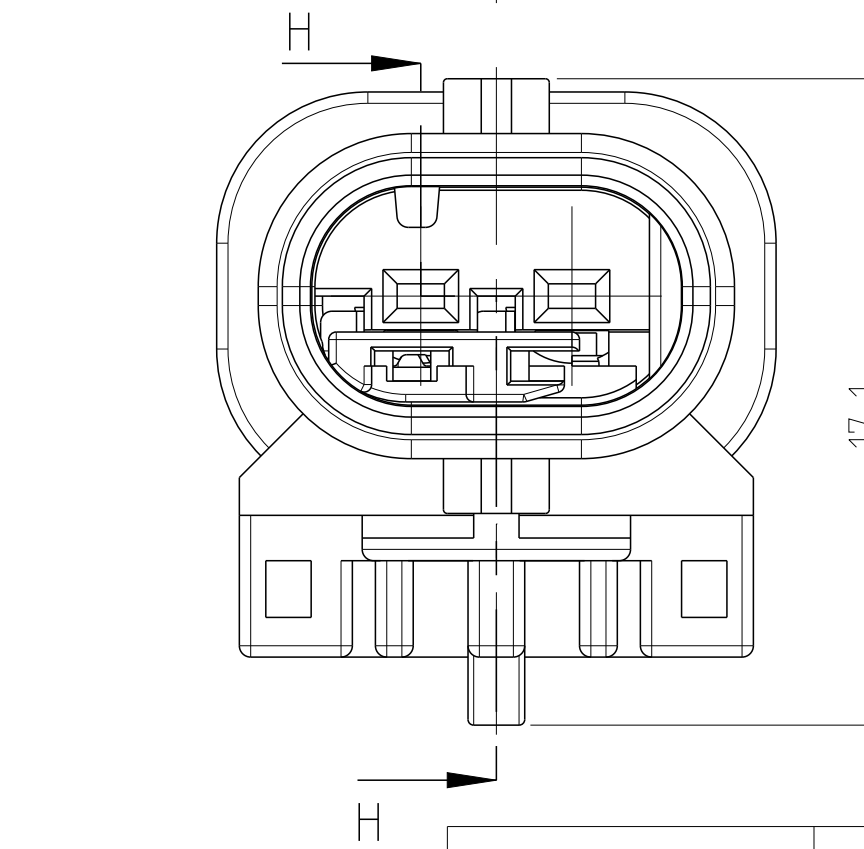

SHOWN 1-1703498-1

2:1

- CODINGS**
2:1
- A** 1-1703498-1
 - B** 2-1703498-1
 - C** 3-1703498-1
 - Z** 4-1703498-1

SHOWN 1-1703498-2

2:1

- CODINGS**
2:1
- A** 1-1703498-2
 - 1-1703498-5 (VW)**
 - B** 2-1703498-2
 - C** 3-1703498-2
 - Z** 4-1703498-2

SHOWN 1-1703498-3

2:1

- CODINGS**
2:1
- A** 1-1703498-3 (BLACK)
 - 1-1703498-4 (YELLOW)**
 - B** 2-1703498-3 (GREY) (C6)
 - 2-1703498-4 (YELLOW)**
 - C** 3-1703498-3
 - Z** 4-1703498-3

RETAINER IN PRE LOCKED POSITION
2. Kontaktsicherung in Vorraststellung

RETAINER IN FINAL LOCKED POSITION
2. Kontaktsicherung in Endraststellung

RETAINER MOVING DIRECTION
2. Kontaktsicherung Verschiebeweg

TE-PN TERMINALS	WIRE RANGE	TE-PN SINGLE WIRE SEAL	TE-PN BLIND PLUG
214868	0.08 - 0.22mm ²	967067-2	967056-1
1718758	0.25 - 0.35mm ²	967067-2	
1718760	0.5 - 0.75mm ²	967067-1	
1718762	1mm ²	967067-1	

REGRIND MAX. 25%

THIS DRAWING IS A CONTROLLED DOCUMENT.

DATE: 19JUN2007
 CH. RIJPER
 G. MUMDER

PRODUCT SPEC: 108-94.177
 APPLICATION SPEC: 114-18910-1

WEIGHT: 4.48g

CUSTOMER DRAWING

SCALE: 5:1

DATE: 19JUN2007