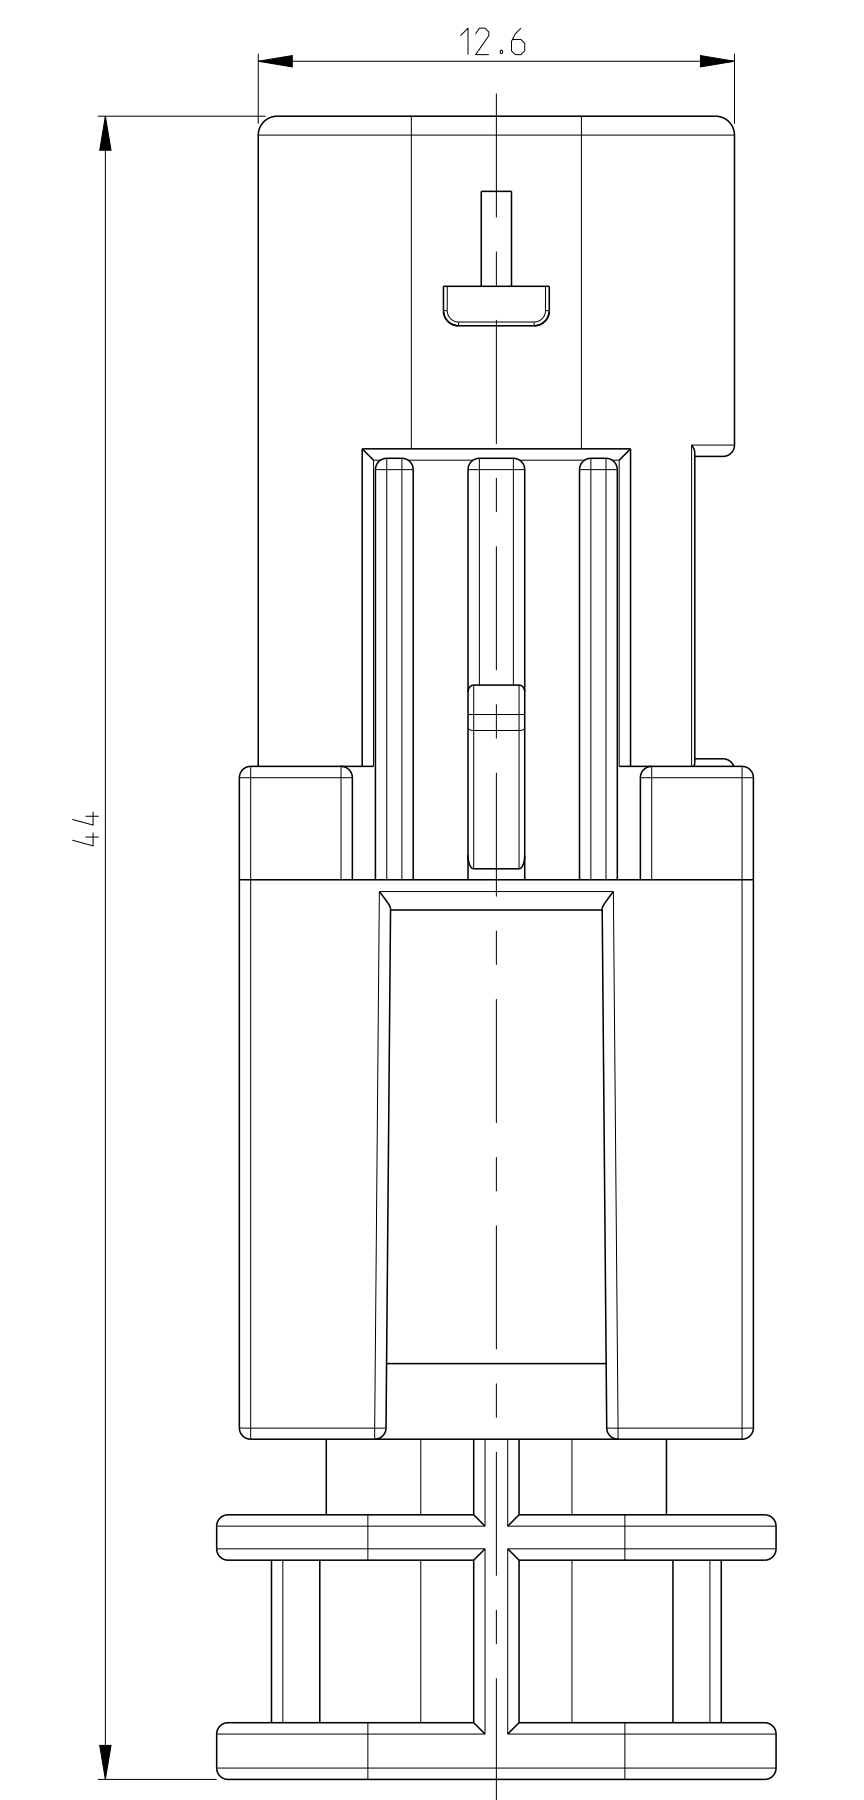

SHOWN 1-1703498-1

2:1

- CODINGS**
2:1
- A** 1-1703498-1
 - B** 2-1703498-1
 - C** 3-1703498-1
 - Z** 4-1703498-1

SHOWN 1-1703498-2

2:1

- CODINGS**
2:1
- A** 1-1703498-2
 - 1-1703498-5 (VW)**
 - B** 2-1703498-2
 - C** 3-1703498-2
 - Z** 4-1703498-2

SHOWN 1-1703498-3

2:1

- CODINGS**
2:1
- A** 1-1703498-3 (BLACK)
 - 1-1703498-4 (YELLOW)**
 - B** 2-1703498-3 (GREY) (C6)
 - 2-1703498-4 (YELLOW)**
 - C** 3-1703498-3
 - Z** 4-1703498-3

RETAINER IN PRE LOCKED POSITION
2. Kontaktsicherung in Vorraststellung

RETAINER IN FINAL LOCKED POSITION
2. Kontaktsicherung in Endraststellung

RETAINER MOVING DIRECTION
2. Kontaktsicherung Verschiebeweg

TE-PN TERMINALS	WIRE RANGE	TE-PN SINGLE WIRE SEAL	TE-PN BLIND PLUG
214868	0.08 - 0.22mm ²	967067-2	967056-1
1718758	0.25 - 0.35mm ²	967067-2	
1718760	0.5 - 0.75mm ²	967067-1	
1718762	1mm ²	967067-1	

REGRIND MAX. 25%

THIS DRAWING IS A CONTROLLED DOCUMENT.

DATE: 19JUN2007
 CH. RIJPER
 G. MUMDER

PRODUCT SPEC: 108-94.177
 APPLICATION SPEC: 114-18910-1

WEIGHT: 4.48g

CUSTOMER DRAWING

SCALE: 5:1

DATE: 19JUN2007