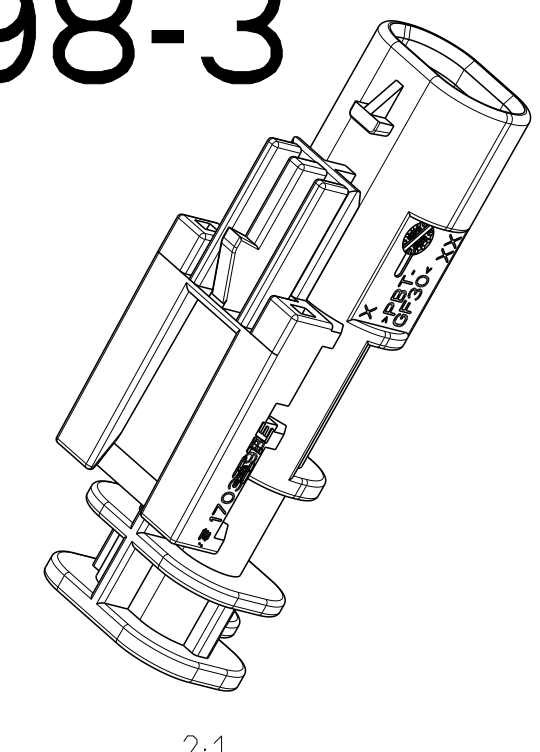

SHOWN 1-1703498-1

2:1

- CODINGS**
2:1
- A** 1-1703498-1
 - B** 2-1703498-1
 - C** 3-1703498-1
 - Z** 4-1703498-1

SHOWN 1-1703498-2

2:1

- CODINGS**
2:1
- A** 1-1703498-2
 - 1-1703498-5 (VW)**
 - B** 2-1703498-2
 - C** 3-1703498-2
 - Z** 4-1703498-2

SHOWN 1-1703498-3

2:1

- CODINGS**
2:1
- A** 1-1703498-3 (BLACK)
 - 1-1703498-4 (YELLOW)**
 - B** 2-1703498-3 (GREY) (C6)
 - 2-1703498-4 (YELLOW)**
 - C** 3-1703498-3
 - Z** 4-1703498-3

RETAINER IN PRE LOCKED POSITION
2. Kontaktsicherung in Vorraststellung

RETAINER IN FINAL LOCKED POSITION
2. Kontaktsicherung in Endraststellung

RETAINER MOVING DIRECTION
2. Kontaktsicherung Verschiebeweg

TE-PN TERMINALS	WIRE RANGE	TE-PN SINGLE WIRE SEAL	TE-PN BLIND PLUG
214868	0.08 - 0.22mm ²	967067-2	967056-1
1718758	0.25 - 0.35mm ²	967067-2	
1718760	0.5 - 0.75mm ²	967067-1	
1718762	1mm ²	967067-1	

REGRIND MAX. 25%

THIS DRAWING IS A CONTROLLED DOCUMENT.

DATE: 19JUN2007
 CH. RIJPER
 G. MUMDER

PRODUCT SPEC: 108-94.177
 APPLICATION SPEC: 114-18910-1

WEIGHT: 4.48g

CUSTOMER DRAWING

SCALE: 5:1

DATE: 19JUN2007