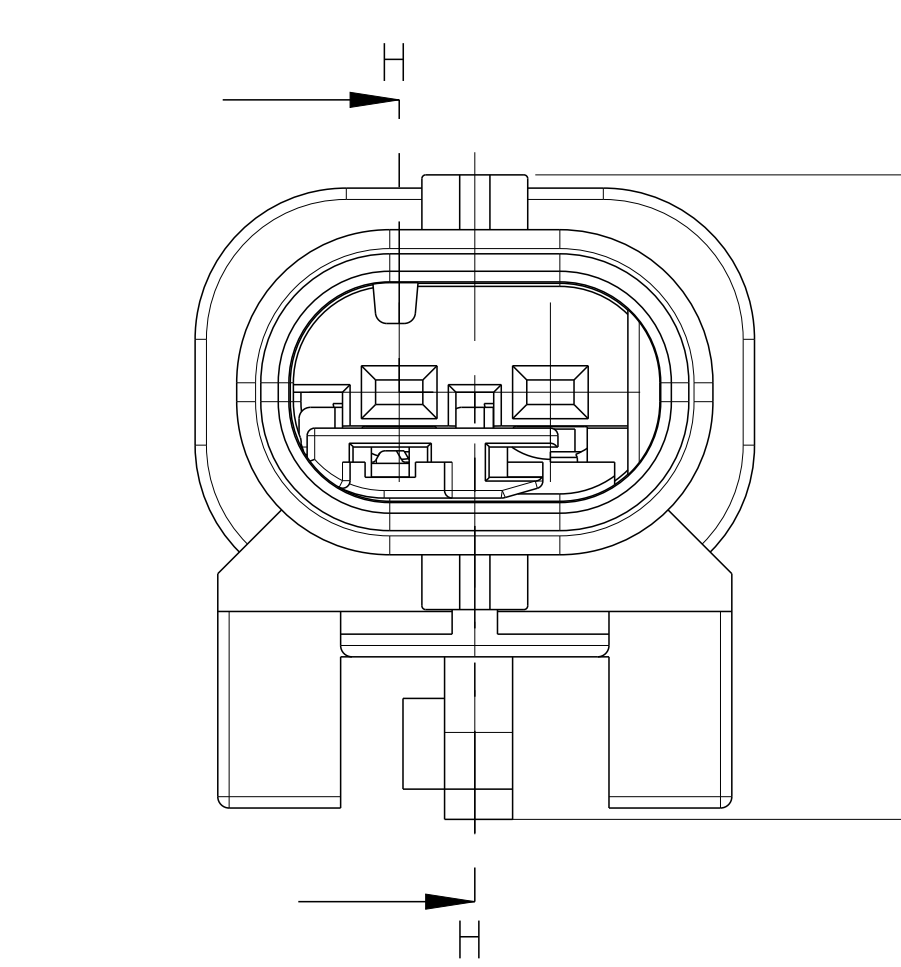

SHOWN 1-1703498-1

2:1

- CODINGS**
2:1
- A** 1-1703498-1
 - B** 2-1703498-1
 - C** 3-1703498-1
 - Z** 4-1703498-1

SHOWN 1-1703498-2

2:1

- CODINGS**
2:1
- A** 1-1703498-2
 - 1-1703498-5 (VW)**
 - B** 2-1703498-2
 - C** 3-1703498-2
 - Z** 4-1703498-2

SHOWN 1-1703498-3

2:1

- CODINGS**
2:1
- A** 1-1703498-3 (BLACK)
 - 1-1703498-4 (YELLOW)**
 - B** 2-1703498-3 (GREY) (C6)
 - 2-1703498-4 (YELLOW)**
 - C** 3-1703498-3
 - Z** 4-1703498-3

RETAINER IN PRE LOCKED POSITION
2. Kontaktsicherung in Vorraststellung

RETAINER IN FINAL LOCKED POSITION
2. Kontaktsicherung in Endraststellung

RETAINER MOVING DIRECTION
2. Kontaktsicherung Verschiebeweg

TE-PN TERMINALS	WIRE RANGE	TE-PN SINGLE WIRE SEAL	TE-PN BLIND PLUG
214868	0.08 - 0.22mm ²	967067-2	967056-1
1718758	0.25 - 0.35mm ²	967067-2	
1718760	0.5 - 0.75mm ²	967067-1	
1718762	1mm ²	967067-1	

REGRIND MAX. 25%

THIS DRAWING IS A CONTROLLED DOCUMENT.

DATE: 19JUN2007
 CH. RIJPER
 G. MUMDER

PRODUCT SPEC: 108-94.177
 APPLICATION SPEC: 114-18910-1

WEIGHT: 4.48g

CUSTOMER DRAWING

SCALE: 5:1

DATE: 19JUN2007