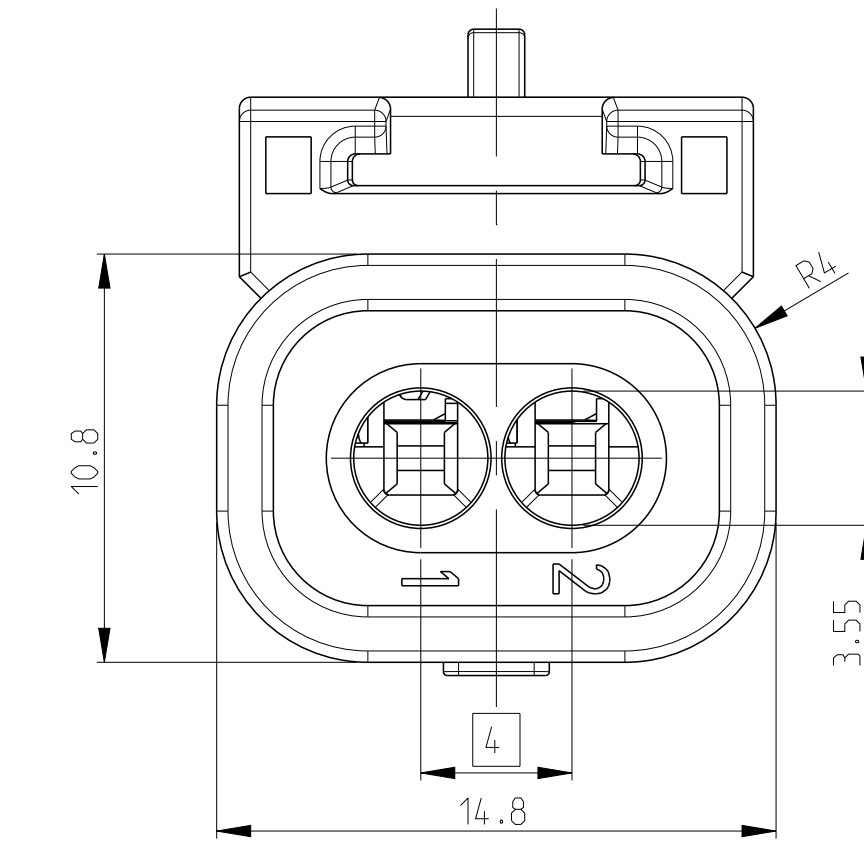

SHOWN 1-1703498-1

2:1

- CODINGS**
2:1
- A** 1-1703498-1
 - B** 2-1703498-1
 - C** 3-1703498-1
 - Z** 4-1703498-1

SHOWN 1-1703498-2

2:1

- CODINGS**
2:1
- A** 1-1703498-2
 - 1-1703498-5 (VW)**
 - B** 2-1703498-2
 - C** 3-1703498-2
 - Z** 4-1703498-2

SHOWN 1-1703498-3

2:1

- CODINGS**
2:1
- A** 1-1703498-3 (BLACK)
 - 1-1703498-4 (YELLOW)**
 - B** 2-1703498-3 (GREY) (C6)
 - 2-1703498-4 (YELLOW)**
 - C** 3-1703498-3
 - Z** 4-1703498-3

RETAINER IN PRE LOCKED POSITION
2. Kontaktsicherung in Vorraststellung

RETAINER IN FINAL LOCKED POSITION
2. Kontaktsicherung in Endraststellung

RETAINER MOVING DIRECTION
2. Kontaktsicherung Verschiebeweg

TE-PN TERMINALS	WIRE RANGE	TE-PN SINGLE WIRE SEAL	TE-PN BLIND PLUG
214868	0.08 - 0.22mm ²	967067-2	967056-1
1718758	0.25 - 0.35mm ²	967067-2	
1718760	0.5 - 0.75mm ²	967067-1	
1718762	1mm ²	967067-1	

REGRIND MAX. 25%

THIS DRAWING IS A CONTROLLED DOCUMENT.

DATE: 19JUN2007
 CH. RIJPER
 G. MUMDER

PRODUCT SPEC: 108-94.177
 APPLICATION SPEC: 114-18910-1

WEIGHT: 4.48g

CUSTOMER DRAWING

SCALE: 5:1

DATE: 19JUN2007