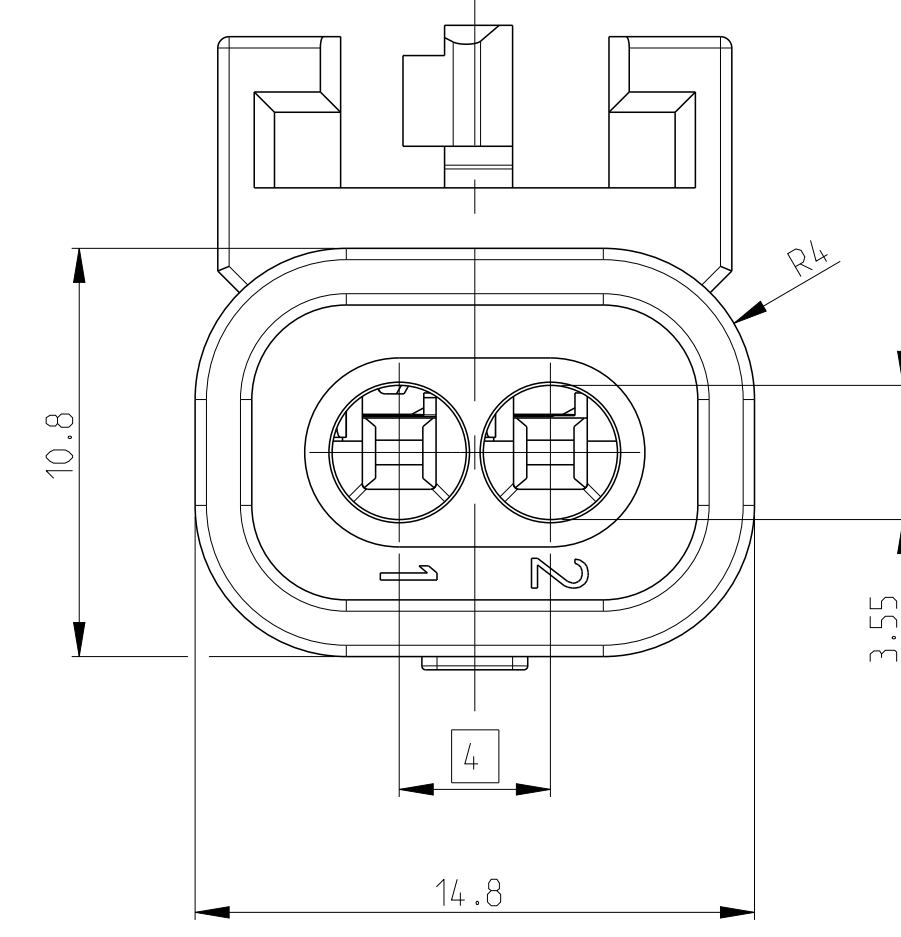

SHOWN 1-1703498-1

2:1

- CODINGS**
2:1
- A** 1-1703498-1
 - B** 2-1703498-1
 - C** 3-1703498-1
 - Z** 4-1703498-1

SHOWN 1-1703498-2

2:1

- CODINGS**
2:1
- A** 1-1703498-2
 - 1-1703498-5 (VW)**
 - B** 2-1703498-2
 - C** 3-1703498-2
 - Z** 4-1703498-2

SHOWN 1-1703498-3

2:1

- CODINGS**
2:1
- A** 1-1703498-3 (BLACK)
 - 1-1703498-4 (YELLOW)**
 - B** 2-1703498-3 (GREY) (C6)
 - 2-1703498-4 (YELLOW)**
 - C** 3-1703498-3
 - Z** 4-1703498-3

RETAINER IN PRE LOCKED POSITION
2. Kontaktsicherung in Vorraststellung

RETAINER IN FINAL LOCKED POSITION
2. Kontaktsicherung in Endraststellung

RETAINER MOVING DIRECTION
2. Kontaktsicherung Verschiebeweg

TE-PN TERMINALS	WIRE RANGE	TE-PN SINGLE WIRE SEAL	TE-PN BLIND PLUG
214868	0.08 - 0.22mm ²	967067-2	967056-1
1718758	0.25 - 0.35mm ²	967067-2	
1718760	0.5 - 0.75mm ²	967067-1	
1718762	1mm ²	967067-1	

REGRIND MAX. 25%

THIS DRAWING IS A CONTROLLED DOCUMENT.

DATE: 19JUN2007
 CH. RIJPER
 G. MUMDER

PRODUCT SPEC: 108-94.177
 APPLICATION SPEC: 114-18910-1

WEIGHT: 4.48g

CUSTOMER DRAWING

SCALE: 5:1

DATE: 19JUN2007