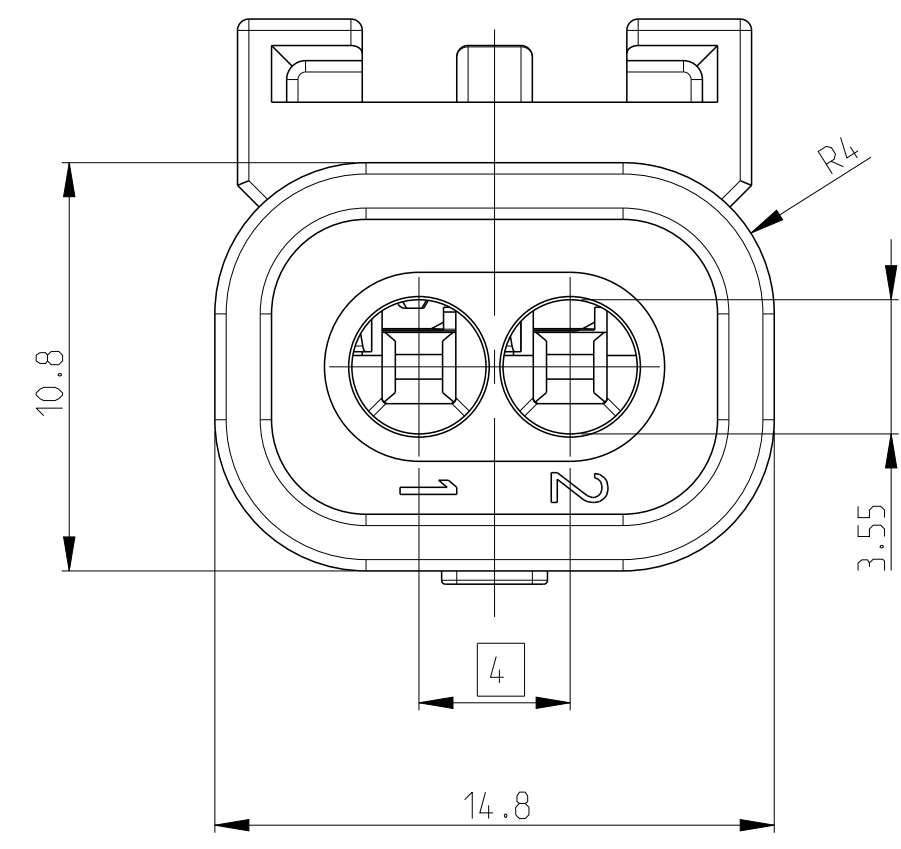

SHOWN 1-1703498-1

2:1

- CODINGS**
2:1
- A** 1-1703498-1
 - B** 2-1703498-1
 - C** 3-1703498-1
 - Z** 4-1703498-1

SHOWN 1-1703498-2

2:1

- CODINGS**
2:1
- A** 1-1703498-2
 - 1-1703498-5 (VW)**
 - B** 2-1703498-2
 - C** 3-1703498-2
 - Z** 4-1703498-2

SHOWN 1-1703498-3

2:1

- CODINGS**
2:1
- A** 1-1703498-3 (BLACK)
 - 1-1703498-4 (YELLOW)**
 - B** 2-1703498-3 (GREY) (C6)
 - 2-1703498-4 (YELLOW)**
 - C** 3-1703498-3
 - Z** 4-1703498-3

RETAINER IN PRE LOCKED POSITION
2. Kontaktsicherung in Vorraststellung

RETAINER IN FINAL LOCKED POSITION
2. Kontaktsicherung in Endraststellung

RETAINER MOVING DIRECTION
2. Kontaktsicherung Verschiebeweg

TE-PN TERMINALS	WIRE RANGE	TE-PN SINGLE WIRE SEAL	TE-PN BLIND PLUG
214868	0.08 - 0.22mm ²	967067-2	967056-1
1718758	0.25 - 0.35mm ²	967067-2	
1718760	0.5 - 0.75mm ²	967067-1	
1718762	1mm ²	967067-1	

REGRIND MAX. 25%

THIS DRAWING IS A CONTROLLED DOCUMENT.

DATE: 19JUN2007
 CH. RIJPER
 G. MUMDER

PRODUCT SPEC: 108-94.177
 APPLICATION SPEC: 114-18910-1

WEIGHT: 4.48g

CUSTOMER DRAWING

SCALE: 5:1

DATE: 19JUN2007