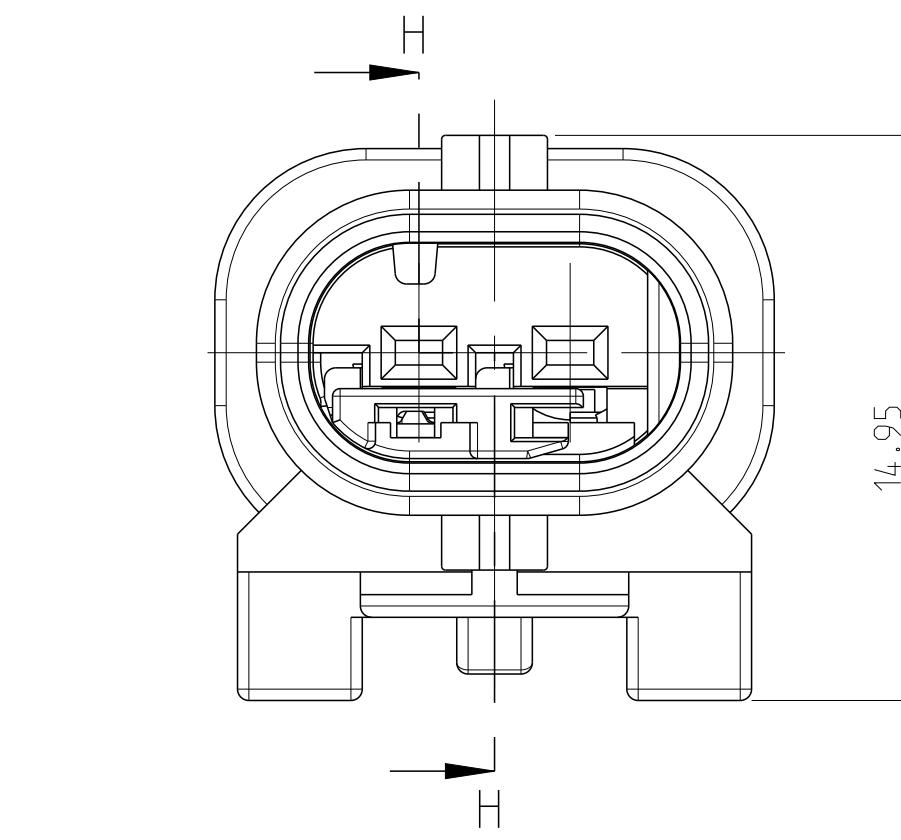

SHOWN 1-1703498-1

2:1

- CODINGS**
2:1
- A** 1-1703498-1
 - B** 2-1703498-1
 - C** 3-1703498-1
 - Z** 4-1703498-1

SHOWN 1-1703498-2

2:1

- CODINGS**
2:1
- A** 1-1703498-2
 - 1-1703498-5 (VW)**
 - B** 2-1703498-2
 - C** 3-1703498-2
 - Z** 4-1703498-2

SHOWN 1-1703498-3

2:1

- CODINGS**
2:1
- A** 1-1703498-3 (BLACK)
 - 1-1703498-4 (YELLOW)**
 - B** 2-1703498-3 (GREY) (C6)
 - 2-1703498-4 (YELLOW)**
 - C** 3-1703498-3
 - Z** 4-1703498-3

RETAINER IN PRE LOCKED POSITION
2. Kontaktsicherung in Vorraststellung

RETAINER IN FINAL LOCKED POSITION
2. Kontaktsicherung in Endraststellung

RETAINER MOVING DIRECTION
2. Kontaktsicherung Verschiebeweg

TE-PN TERMINALS	WIRE RANGE	TE-PN SINGLE WIRE SEAL	TE-PN BLIND PLUG
214868	0.08 - 0.22mm ²	967067-2	967056-1
1718758	0.25 - 0.35mm ²	967067-2	
1718760	0.5 - 0.75mm ²	967067-1	
1718762	1mm ²	967067-1	

REGRIND MAX. 25%

THIS DRAWING IS A CONTROLLED DOCUMENT.

DATE: 19JUN2007
 CH. RIJPER
 G. MUMDER

PRODUCT SPEC: 108-94.177
 APPLICATION SPEC: 114-18910-1

WEIGHT: 4.48g

CUSTOMER DRAWING

SCALE: 5:1

DATE: 19JUN2007