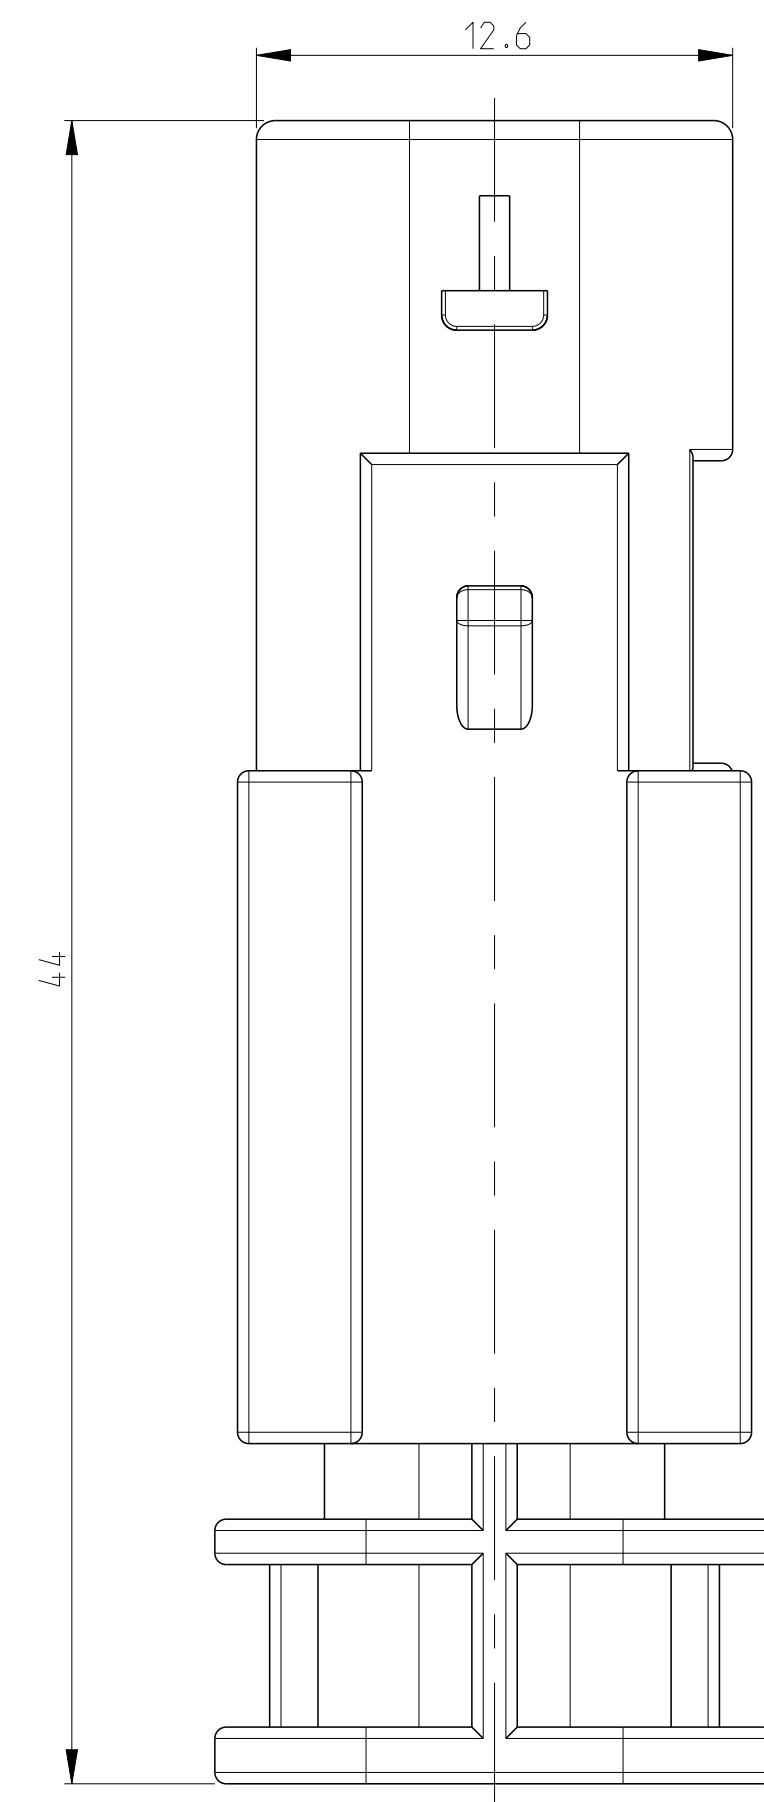

SHOWN 1-1703498-1

2:1

- CODINGS**
2:1
- A** 1-1703498-1
 - B** 2-1703498-1
 - C** 3-1703498-1
 - Z** 4-1703498-1

SHOWN 1-1703498-2

2:1

- CODINGS**
2:1
- A** 1-1703498-2
 - 1-1703498-5 (VW)**
 - B** 2-1703498-2
 - C** 3-1703498-2
 - Z** 4-1703498-2

SHOWN 1-1703498-3

2:1

- CODINGS**
2:1
- A** 1-1703498-3 (BLACK)
 - 1-1703498-4 (YELLOW)**
 - B** 2-1703498-3 (GREY) (C6)
 - 2-1703498-4 (YELLOW)**
 - C** 3-1703498-3
 - Z** 4-1703498-3

RETAINER IN PRE LOCKED POSITION
2. Kontaktsicherung in Vorraststellung

RETAINER IN FINAL LOCKED POSITION
2. Kontaktsicherung in Endraststellung

RETAINER MOVING DIRECTION
2. Kontaktsicherung Verschiebeweg

TE-PN TERMINALS	WIRE RANGE	TE-PN SINGLE WIRE SEAL	TE-PN BLIND PLUG
214868	0.08 - 0.22mm ²	967067-2	967056-1
1718758	0.25 - 0.35mm ²	967067-2	
1718760	0.5 - 0.75mm ²	967067-1	
1718762	1mm ²	967067-1	

REGRIND MAX. 25%

THIS DRAWING IS A CONTROLLED DOCUMENT.

DATE: 19JUN2007
 CH. RIJPER
 G. MUMDER

PRODUCT SPEC: 108-94.177
 APPLICATION SPEC: 114-18910-1

WEIGHT: 4.48g

CUSTOMER DRAWING

SCALE: 5:1

DATE: 19JUN2007