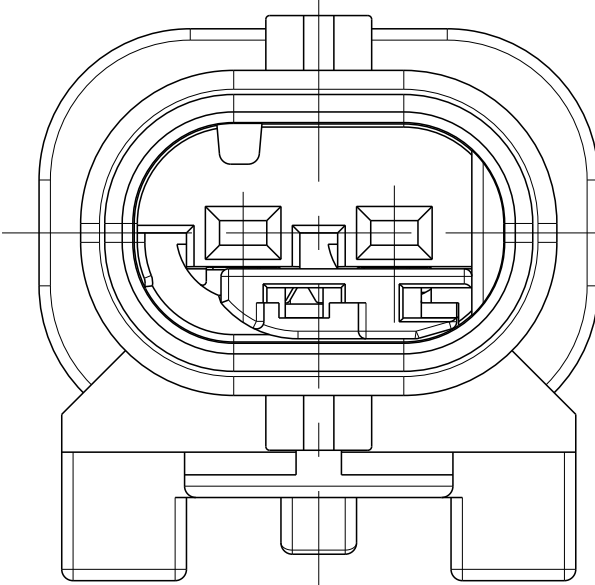

SHOWN 1-1703498-1

2:1

- CODINGS**
2:1
- A** 1-1703498-1
 - B** 2-1703498-1
 - C** 3-1703498-1
 - Z** 4-1703498-1

SHOWN 1-1703498-2

2:1

- CODINGS**
2:1
- A** 1-1703498-2
 - 1-1703498-5 (VW)**
 - B** 2-1703498-2
 - C** 3-1703498-2
 - Z** 4-1703498-2

SHOWN 1-1703498-3

2:1

- CODINGS**
2:1
- A** 1-1703498-3 (BLACK)
 - 1-1703498-4 (YELLOW)**
 - B** 2-1703498-3 (GREY) (C6)
 - 2-1703498-4 (YELLOW)**
 - C** 3-1703498-3
 - Z** 4-1703498-3

RETAINER IN PRE LOCKED POSITION
2. Kontaktsicherung in Vorraststellung

RETAINER IN FINAL LOCKED POSITION
2. Kontaktsicherung in Endraststellung

RETAINER MOVING DIRECTION
2. Kontaktsicherung Verschiebeweg

TE-PN TERMINALS	WIRE RANGE	TE-PN SINGLE WIRE SEAL	TE-PN BLIND PLUG
214868	0.08 - 0.22mm ²	967067-2	967056-1
1718758	0.25 - 0.35mm ²	967067-2	
1718760	0.5 - 0.75mm ²	967067-1	
1718762	1mm ²	967067-1	

REGRIND MAX. 25%

THIS DRAWING IS A CONTROLLED DOCUMENT.

DATE: 19JUN2007
 CH. RIJPER
 G. MUMDER

PRODUCT SPEC: 108-94.177
 APPLICATION SPEC: 114-18910-1

WEIGHT: 4.48g

CUSTOMER DRAWING

SCALE: 5:1

DATE: 19JUN2007