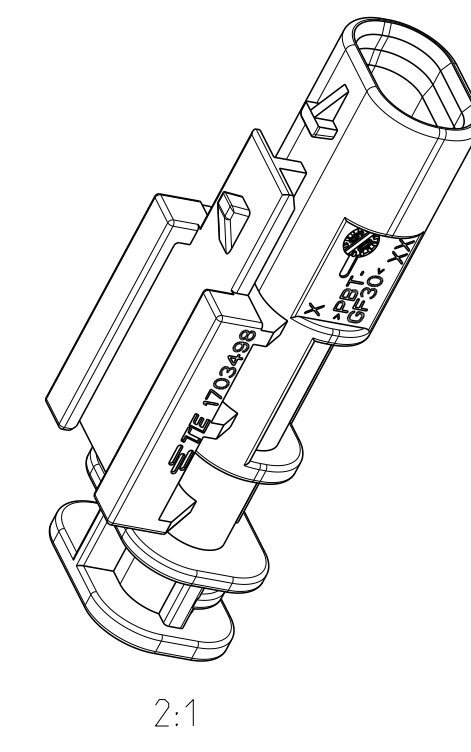

SHOWN 1-1703498-1

2:1

- CODINGS**
2:1
- A** 1-1703498-1
 - B** 2-1703498-1
 - C** 3-1703498-1
 - Z** 4-1703498-1

SHOWN 1-1703498-2

2:1

- CODINGS**
2:1
- A** 1-1703498-2
 - 1-1703498-5 (VW)**
 - B** 2-1703498-2
 - C** 3-1703498-2
 - Z** 4-1703498-2

SHOWN 1-1703498-3

2:1

- CODINGS**
2:1
- A** 1-1703498-3 (BLACK)
 - 1-1703498-4 (YELLOW)**
 - B** 2-1703498-3 (GREY) (C6)
 - 2-1703498-4 (YELLOW)**
 - C** 3-1703498-3
 - Z** 4-1703498-3

RETAINER IN PRE LOCKED POSITION
2. Kontaktsicherung in Vorraststellung

RETAINER IN FINAL LOCKED POSITION
2. Kontaktsicherung in Endraststellung

RETAINER MOVING DIRECTION
2. Kontaktsicherung Verschiebeweg

TE-PN TERMINALS	WIRE RANGE	TE-PN SINGLE WIRE SEAL	TE-PN BLIND PLUG
214868	0.08 - 0.22mm ²	967067-2	967056-1
1718758	0.25 - 0.35mm ²	967067-2	
1718760	0.5 - 0.75mm ²	967067-1	
1718762	1mm ²	967067-1	