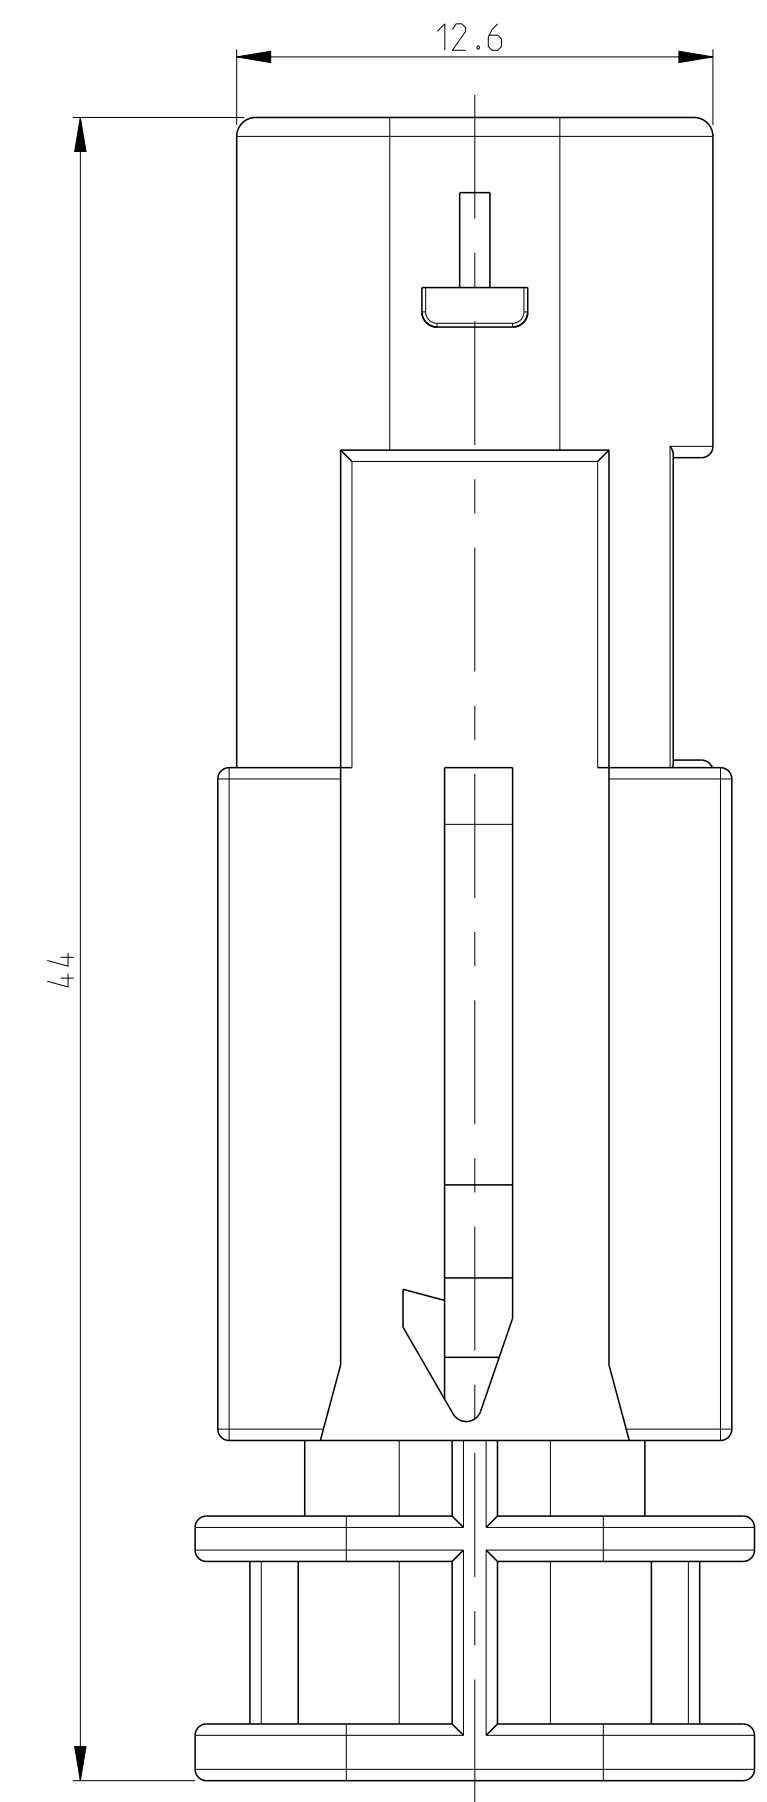

SHOWN 1-1703498-1

2:1

- CODINGS**
2:1
- A** 1-1703498-1
 - B** 2-1703498-1
 - C** 3-1703498-1
 - Z** 4-1703498-1

SHOWN 1-1703498-2

2:1

- CODINGS**
2:1
- A** 1-1703498-2
 - 1-1703498-5 (VW)**
 - B** 2-1703498-2
 - C** 3-1703498-2
 - Z** 4-1703498-2

SHOWN 1-1703498-3

2:1

- CODINGS**
2:1
- A** 1-1703498-3 (BLACK)
 - 1-1703498-4 (YELLOW)**
 - B** 2-1703498-3 (GREY) (C6)
 - 2-1703498-4 (YELLOW)**
 - C** 3-1703498-3
 - Z** 4-1703498-3

RETAINER IN PRE LOCKED POSITION
2. Kontaktsicherung in Vorraststellung

RETAINER IN FINAL LOCKED POSITION
2. Kontaktsicherung in Endraststellung

RETAINER MOVING DIRECTION
2. Kontaktsicherung Verschiebeweg

TE-PN TERMINALS	WIRE RANGE	TE-PN SINGLE WIRE SEAL	TE-PN BLIND PLUG
214868	0.08 - 0.22mm ²	967067-2	967056-1
1718758	0.25 - 0.35mm ²	967067-2	
1718760	0.5 - 0.75mm ²	967067-1	
1718762	1mm ²	967067-1	

REGRIND MAX. 25%

THIS DRAWING IS A CONTROLLED DOCUMENT.

DATE: 19JUN2007
 CH. RIJPER
 G. MUMDER

PRODUCT SPEC: 108-94.177
 APPLICATION SPEC: 114-18910-1

WEIGHT: 4.48g

CUSTOMER DRAWING

SCALE: 5:1

DATE: 19JUN2007