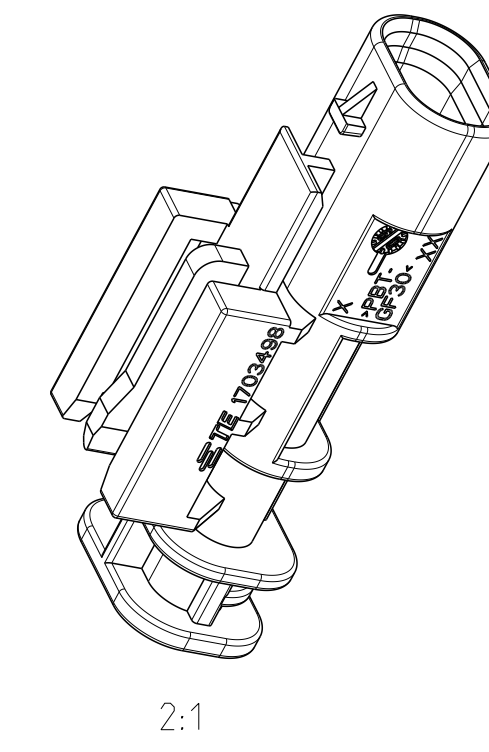

SHOWN 1-1703498-1

2:1

- CODINGS**
2:1
- A** 1-1703498-1
 - B** 2-1703498-1
 - C** 3-1703498-1
 - Z** 4-1703498-1

SHOWN 1-1703498-2

2:1

- CODINGS**
2:1
- A** 1-1703498-2
 - 1-1703498-5 (VW)**
 - B** 2-1703498-2
 - C** 3-1703498-2
 - Z** 4-1703498-2

SHOWN 1-1703498-3

2:1

- CODINGS**
2:1
- A** 1-1703498-3 (BLACK)
 - 1-1703498-4 (YELLOW)**
 - B** 2-1703498-3 (GREY) (C6)
 - 2-1703498-4 (YELLOW)**
 - C** 3-1703498-3
 - Z** 4-1703498-3

RETAINER IN PRE LOCKED POSITION
2. Kontaktsicherung in Vorraststellung

RETAINER IN FINAL LOCKED POSITION
2. Kontaktsicherung in Endraststellung

RETAINER MOVING DIRECTION
2. Kontaktsicherung Verschiebeweg

TE-PN TERMINALS	WIRE RANGE	TE-PN SINGLE WIRE SEAL	TE-PN BLIND PLUG
214868	0.08 - 0.22mm ²	967067-2	967056-1
1718758	0.25 - 0.35mm ²	967067-2	
1718760	0.5 - 0.75mm ²	967067-1	
1718762	1mm ²	967067-1	

REGRIND MAX. 25%

THIS DRAWING IS A CONTROLLED DOCUMENT.

DATE: 19JUN2007
 CH. RIJPER
 G. MUMDER

PRODUCT SPEC: 108-94.177
 APPLICATION SPEC: 114-18910-1

WEIGHT: 4.48g

CUSTOMER DRAWING

SCALE: 5:1

DATE: 19JUN2007