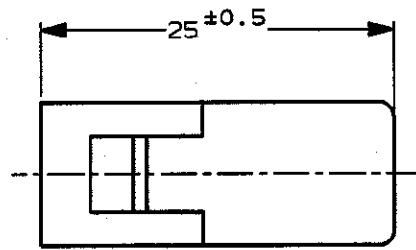

/auto2/new/u. a9B-01 /1075-99/s. c.-172128

NUMBER C-172128  
METRIC

PRINT DIST  
単位: mm DIMENSIONS IN MM. DO NOT SCALE PRINT

1. 嵌合する相手ハウジングは型番172127
2. 使用端子は型番170032, 170258, 170384
- ⚠ 本品はUL難燃グレード94V-0に適合する材料により作られている
4. 製品規格: 108-5147
5. 認定試験報告書: 501-5050