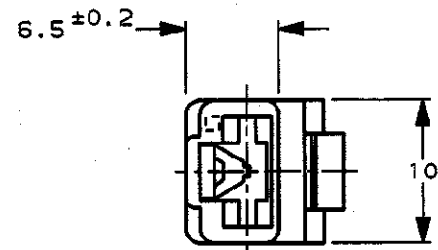

/auto2/new/u. a9B-01 /1075-99/s. c.-172128

NUMBER C-172128  
METRIC

PRINT DIST  
単位: mm DIMENSIONS IN MM. DO NOT SCALE PRINT

1. 嵌合する相手ハウジングは型番172127
2. 使用端子は型番170032, 170258, 170384
- ⚠ 本品はUL難燃グレード94V-0に適合する材料により作られている
4. 製品規格: 108-5147
5. 認定試験報告書: 501-5050