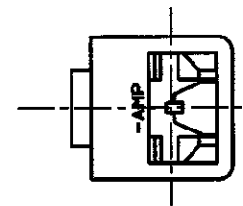

/auto2/new/u. a9B-01 /1075-99/s. c.-172128

NUMBER C-172128  
METRIC

PRINT DIST  
単位: mm DIMENSIONS IN MM. DO NOT SCALE PRINT

1. 嵌合する相手ハウジングは型番172127
2. 使用端子は型番170032, 170258, 170384
- ⚠ 本品はUL難燃グレード94V-0に適合する材料により作られている
4. 製品規格: 108-5147
5. 認定試験報告書: 501-5050