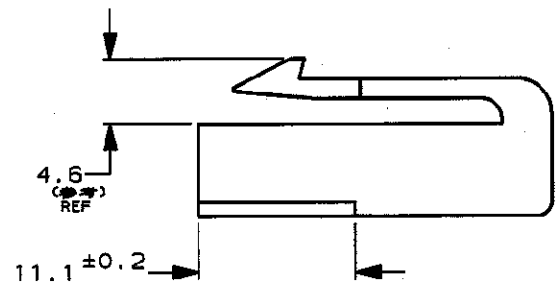

/auto2/new/u. a9B-01 /1075-99/s. c.-172128

NUMBER C-172128  
METRIC

PRINT DIST  
単位: mm DIMENSIONS IN MM. DO NOT SCALE PRINT

1. 嵌合する相手ハウジングは型番172127
2. 使用端子は型番170032, 170258, 170384
- ⚠ 本品はUL難燃グレード94V-0に適合する材料により作られている
4. 製品規格: 108-5147
5. 認定試験報告書: 501-5050