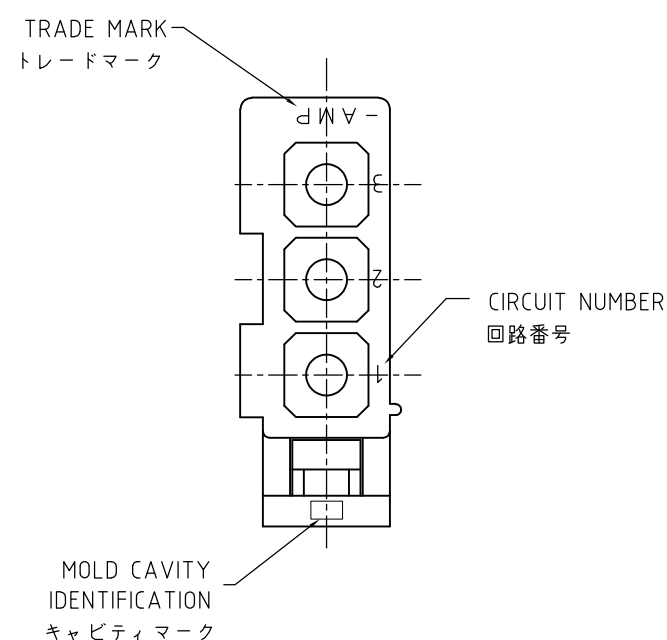

- NOTES:
- APPLIED CONTACT P/N:170359,170360,170361,170362
 - MATING CONN.:CAP HOUSING P/N:172158
 - PRODUCT SPEC :108-5138
 - INSTRUCTION SHEET :IS-105J
 - GENERAL TOLERANCE : ±0.3
 - OBSOLETE PARTS: OBSOLETE CIS STREAMLINING PER D.RENAUD/D.SINISI

	黒 (BLACK)	1-172166-9
	青 (BLUE)	4-6
	緑 (GREEN)	4-5
	赤 (RED)	1-2
	自然色 (NATURAL)	172166-1
	色 (COLOR)	番号 PART No.

- 注記 ;
- 使用端子型番は、170359,170360,170361,170362
 - 嵌合相手ハウジング型番は、172158
 - 適用製品仕様書 : 108-5138
 - 取扱い説明書 : IS-105J
 - 一般公差 : ±0.3

THIS DRAWING IS A CONTROLLED DOCUMENT.		DWN	Y.YAMADA	23MAR2005		TE Connectivity		
DIMENSIONS: 単位: 耗 mm		CHK	A.OISHI	23MAR2005		NAME 名称		
TOLERANCES UNLESS OTHERWISE SPECIFIED: 一般公差		APVD	N.YAMASAKI	23MAR2005	3極 ミニユニバーサル メイテンロック プラグ ハウジング (UL94V-0)			
0 PLC ±		PRODUCT SPEC		MINI UNIVERSAL MATE-N-LOK PLUG HOUSING 3POS				
1 PLC ±		製品規格		APPLICATION SPEC				
2 PLC ±		取付適用規格		SIZE				
3 PLC ±		WEIGHT		CAGE CODE				
4 PLC ±		FINISH 仕上		DRAWING NO				
ANGLES ±		MATERIAL 材料 66ナイロン (UL94V-0)		番号				
		CUSTOMER DRAWING		A300779				
				SCALE 尺度 3:1				
				SHEET 1 OF 1				
				REV D2				