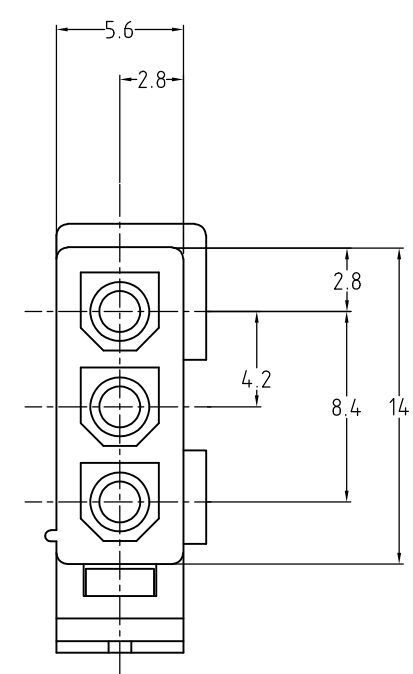

- NOTES:
- APPLIED CONTACT P/N:170359,170360,170361,170362
 - MATING CONN.:CAP HOUSING P/N:172158
 - PRODUCT SPEC :108-5138
 - INSTRUCTION SHEET :IS-105J
 - GENERAL TOLERANCE : ±0.3
 - OBSOLETE PARTS: OBSOLETE CIS STREAMLINING PER D.RENAUD/D.SINISI

	黒 (BLACK)	1-172166-9
	青 (BLUE)	4-6
	緑 (GREEN)	4-5
	赤 (RED)	1-2
	自然色 (NATURAL)	172166-1
	色 (COLOR)	番号 PART No.

- 注記 ;
- 使用端子型番は、170359,170360,170361,170362
 - 嵌合相手ハウジング型番は、172158
 - 適用製品仕様書 : 108-5138
 - 取扱い説明書 : IS-105J
 - 一般公差 : ±0.3

THIS DRAWING IS A CONTROLLED DOCUMENT.		DWN	Y.YAMADA	23MAR2005		TE Connectivity		
DIMENSIONS: 単位: 耗 mm		CHK	A.OISHI	23MAR2005		NAME 名称		
TOLERANCES UNLESS OTHERWISE SPECIFIED: 一般公差		APVD	N.YAMASAKI	23MAR2005	3極 ミニユニバーサル メイテンロック プラグ ハウジング (UL94V-0)			
0 PLC ±		PRODUCT SPEC		MINI UNIVERSAL MATE-N-LOK PLUG HOUSING 3POS				
1 PLC ±		製品規格		APPLICATION SPEC				
2 PLC ±		取付適用規格		SIZE				
3 PLC ±		WEIGHT		CAGE CODE				
4 PLC ±		FINISH 仕上		DRAWING NO				
ANGLES ±		MATERIAL 材料 66ナイロン (UL94V-0)		番号				
		CUSTOMER DRAWING		A300779				
				SCALE 尺度 3:1				
				SHEET 1 OF 1				
				REV D2				