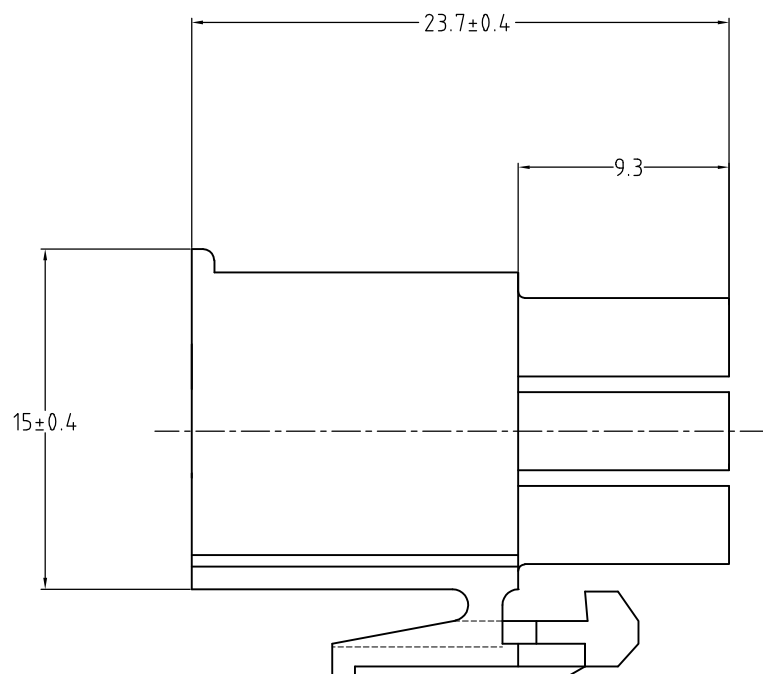

- NOTES:
- APPLIED CONTACT P/N:170359,170360,170361,170362
 - MATING CONN.:CAP HOUSING P/N:172158
 - PRODUCT SPEC :108-5138
 - INSTRUCTION SHEET :IS-105J
 - GENERAL TOLERANCE : ±0.3
 - OBSOLETE PARTS: OBSOLETE CIS STREAMLINING PER D.RENAUD/D.SINISI

	黒 (BLACK)	1-172166-9
	青 (BLUE)	4-6
	緑 (GREEN)	4-5
	赤 (RED)	1-2
	自然色 (NATURAL)	172166-1
	色 (COLOR)	番号 PART No.

- 注記 ;
- 使用端子型番は、170359,170360,170361,170362
 - 嵌合相手ハウジング型番は、172158
 - 適用製品仕様書 : 108-5138
 - 取扱い説明書 : IS-105J
 - 一般公差 : ±0.3