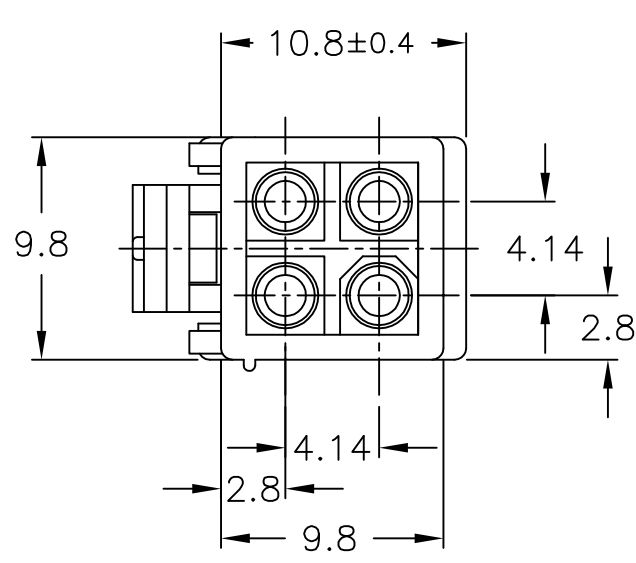

LOC J	DIST /	REVISIONS 変更		
P	LTR	DESCRIPTION	DATE	DWN APVD
	F3	REVISED PER ECR-16-010553	03AUG2017	BW SG

表1 TABLE 1

TRADE MARK	MANUFACTURING PLACE
-AMP OR AMP	JAPAN
-+AMP OR AMP	CHINA (PRC)

- NOTE)
1. APPLIED CONTACT P/N:170359,170360,170361,170362
 2. MATING CONN. :CAP HOUSING P/N:172159
 3. INSTRUCTION SHEET :IS-105J
 4. PRODUCT SPEC :108-5138
 5. SEE TABLE1
 6. OBSOLETE PARTS: OBSOLETE CIS STREAMLINING PER D.RENAUD/D.SINISI

6. OBSOLETE	黒 (BLACK)	1-172167-9
	青 (BLUE)	1-6
	緑 (GREEN)	1-5
	赤 (RED)	1-2
	自然色 (NATURAL)	172167-1
	色 (COLOR)	型番 (PART NO.)

- 注記)
1. 使用端子親型番は 170359,170360,170361,170362
 2. 嵌合相手キャップハウジング型番はロー172159-0
 3. 取扱説明書 :IS-105J
 4. 製品規格:108-5138
 5. 表1参照

THIS DRAWING IS A CONTROLLED DOCUMENT.		DWN A.OISHI 10SEP2003	TE Connectivity		
DIMENSIONS: 単位: 耗 mm		CHK M.SHINDO 10SEP2003			
TOLERANCES UNLESS OTHERWISE SPECIFIED: 一般公差		APVD M.SHINDO 10SEP2003	NAME 名称		
		PRODUCT SPEC 製品規格 108-5138	MINI UNIVERSAL MATE-N-LOK PLUG HOUSING 4POS. UL94V-0		
MATERIAL 材料 66 NYLON UL94V-0		FINISH 仕上	APPLICATION SPEC 取付適用規格	SIZE A3	CAGE CODE 00779
		WEIGHT	DRAWING NO 番号 C=172167	RESTRICTED TO	
CUSTOMER DRAWING			SCALE 尺度 3:1	SHEET 1 OF 1	REV F3