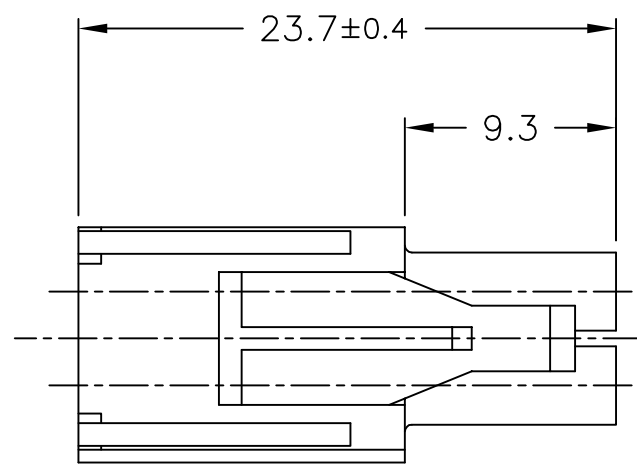

LOC J	DIST /	REVISIONS 変更		
P	LTR	DESCRIPTION	DATE	DWN APVD
	F3	REVISED PER ECR-16-010553	03AUG2017	BW SG

表1 TABLE 1

TRADE MARK	MANUFACTURING PLACE
-AMP OR AMP	JAPAN
-+AMP OR AMP	CHINA (PRC)

- NOTE)
1. APPLIED CONTACT P/N:170359,170360,170361,170362
 2. MATING CONN. :CAP HOUSING P/N:172159
 3. INSTRUCTION SHEET :IS-105J
 4. PRODUCT SPEC :108-5138
 5. SEE TABLE1
 6. OBSOLETE PARTS: OBSOLETE CIS STREAMLINING PER D.RENAUD/D.SINISI

6. OBSOLETE	黒 (BLACK)	1-172167-9
	青 (BLUE)	1-6
	緑 (GREEN)	1-5
	赤 (RED)	1-2
	自然色 (NATURAL)	172167-1
	色 (COLOR)	型番 (PART NO.)

- 注記)
1. 使用端子親型番は 170359,170360,170361,170362
 2. 嵌合相手キャップハウジング型番はロー172159-0
 3. 取扱説明書 :IS-105J
 4. 製品規格:108-5138
 5. 表1参照

THIS DRAWING IS A CONTROLLED DOCUMENT.		DWN A.OISHI 10SEP2003	TE Connectivity		
DIMENSIONS: 単位: 耗 mm		CHK M.SHINDO 10SEP2003			
TOLERANCES UNLESS OTHERWISE SPECIFIED: 一般公差		APVD M.SHINDO 10SEP2003	NAME 名称		
		PRODUCT SPEC 製品規格 108-5138	MINI UNIVERSAL MATE-N-LOK PLUG HOUSING 4POS. UL94V-0		
MATERIAL 材料 66 NYLON UL94V-0		FINISH 仕上	APPLICATION SPEC 取付適用規格	SIZE A3	CAGE CODE 00779
		WEIGHT	DRAWING NO 番号 C=172167	RESTRICTED TO	
CUSTOMER DRAWING			SCALE 尺度 3:1	SHEET 1 OF 1	REV F3