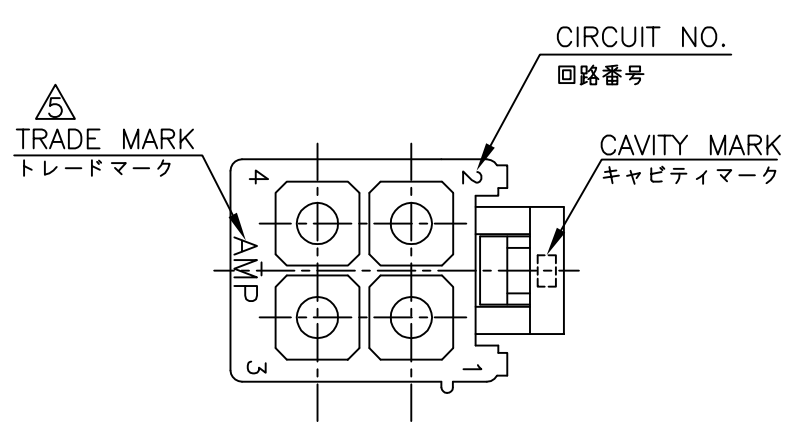

LOC J	DIST /	REVISIONS 変更		
P	LTR	DESCRIPTION	DATE	DWN APVD
	F3	REVISED PER ECR-16-010553	03AUG2017	BW SG

表1 TABLE 1

TRADE MARK	MANUFACTURING PLACE
-AMP OR AMP	JAPAN
-+AMP OR AMP	CHINA (PRC)

- NOTE)
1. APPLIED CONTACT P/N:170359,170360,170361,170362
 2. MATING CONN. :CAP HOUSING P/N:172159
 3. INSTRUCTION SHEET :IS-105J
 4. PRODUCT SPEC :108-5138
 5. SEE TABLE1
 6. OBSOLETE PARTS: OBSOLETE CIS STREAMLINING PER D.RENAUD/D.SINISI

6. OBSOLETE	黒 (BLACK)	1-172167-9
	青 (BLUE)	1-6
	緑 (GREEN)	1-5
	赤 (RED)	1-2
	自然色 (NATURAL)	172167-1
	色 (COLOR)	型番 (PART NO.)

- 注記)
1. 使用端子親型番は 170359,170360,170361,170362
 2. 嵌合相手キャップハウジング型番はロー172159-0
 3. 取扱説明書 :IS-105J
 4. 製品規格:108-5138
 5. 表1参照

THIS DRAWING IS A CONTROLLED DOCUMENT.		DWN A.OISHI 10SEP2003	TE Connectivity		
DIMENSIONS: 単位: 耗 mm		CHK M.SHINDO 10SEP2003			
TOLERANCES UNLESS OTHERWISE SPECIFIED: 一般公差		APVD M.SHINDO 10SEP2003	NAME 名称		
		PRODUCT SPEC 製品規格 108-5138	MINI UNIVERSAL MATE-N-LOK PLUG HOUSING 4POS. UL94V-0		
MATERIAL 材料 66 NYLON UL94V-0		FINISH 仕上	APPLICATION SPEC 取付適用規格	SIZE A3	CAGE CODE 00779
		WEIGHT	DRAWING NO 番号 C=172167	RESTRICTED TO	
CUSTOMER DRAWING			SCALE 尺度 3:1	SHEET 1 OF 1	REV F3