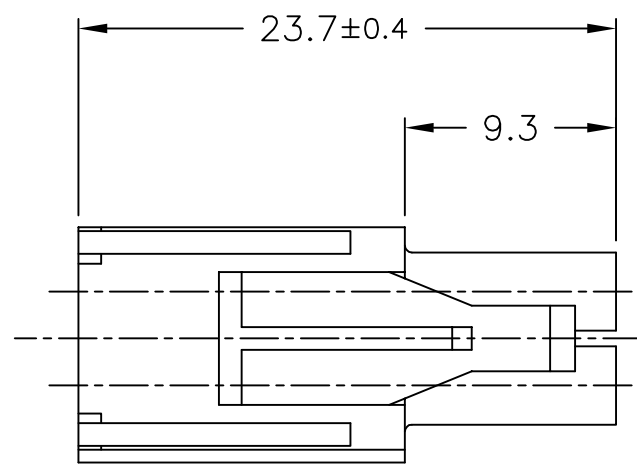

LOC J	DIST /	REVISIONS 変更		
P	LTR	DESCRIPTION	DATE	DWN APVD
	F3	REVISED PER ECR-16-010553	03AUG2017	BW SG

表1 TABLE 1

TRADE MARK	MANUFACTURING PLACE
-AMP OR AMP	JAPAN
-+AMP OR AMP	CHINA (PRC)

- NOTE)
1. APPLIED CONTACT P/N:170359,170360,170361,170362
  2. MATING CONN. :CAP HOUSING P/N:172159
  3. INSTRUCTION SHEET :IS-105J
  4. PRODUCT SPEC :108-5138
  5. SEE TABLE1
  6. OBSOLETE PARTS: OBSOLETE CIS STREAMLINING PER D.RENAUD/D.SINISI

6. OBSOLETE	黒 (BLACK)	1-172167-9
	青 (BLUE)	1-6
	緑 (GREEN)	1-5
	赤 (RED)	1-2
	自然色 (NATURAL)	172167-1
	色 (COLOR)	型番 (PART NO.)

- 注記)
1. 使用端子親型番は 170359,170360,170361,170362
  2. 嵌合相手キャップハウジング型番はロー172159-0
  3. 取扱説明書 :IS-105J
  4. 製品規格:108-5138
  5. 表1参照

THIS DRAWING IS A CONTROLLED DOCUMENT.		DWN A.OISHI 10SEP2003	TE Connectivity		
DIMENSIONS: 単位: 耗 mm		CHK M.SHINDO 10SEP2003			
TOLERANCES UNLESS OTHERWISE SPECIFIED: 一般公差		APVD M.SHINDO 10SEP2003	NAME 名称		
		PRODUCT SPEC 製品規格 108-5138	MINI UNIVERSAL MATE-N-LOK PLUG HOUSING 4POS. UL94V-0		
MATERIAL 材料 66 NYLON UL94V-0		FINISH 仕上	APPLICATION SPEC 取付適用規格	SIZE A3	CAGE CODE 00779
			WEIGHT	DRAWING NO 番号 C=172167	RESTRICTED TO
CUSTOMER DRAWING			SCALE 尺度 3:1	SHEET 1 OF 1	REV F3