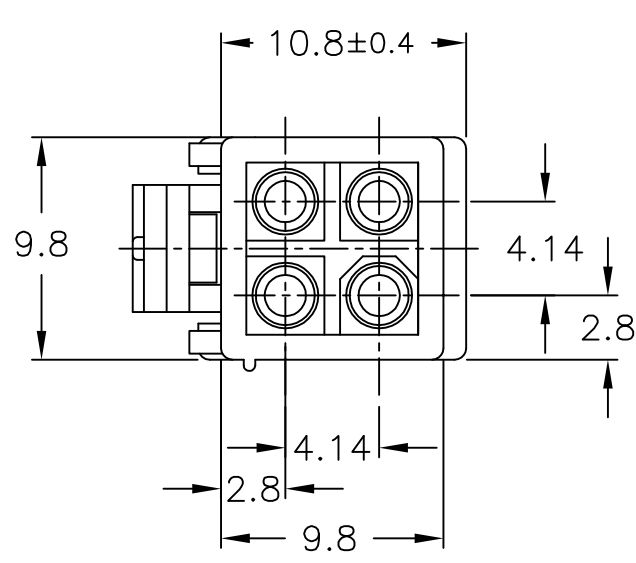

LOC J	DIST /	REVISIONS 変更		
P	LTR	DESCRIPTION	DATE	DWN APVD
	F3	REVISED PER ECR-16-010553	03AUG2017	BW SG

表1 TABLE 1

TRADE MARK	MANUFACTURING PLACE
-AMP OR AMP	JAPAN
-+AMP OR AMP	CHINA (PRC)

- NOTE)
1. APPLIED CONTACT P/N:170359,170360,170361,170362
  2. MATING CONN. :CAP HOUSING P/N:172159
  3. INSTRUCTION SHEET :IS-105J
  4. PRODUCT SPEC :108-5138
  5. SEE TABLE1
  6. OBSOLETE PARTS: OBSOLETE CIS STREAMLINING PER D.RENAUD/D.SINISI

6. OBSOLETE	黒 (BLACK)	1-172167-9
	青 (BLUE)	1-6
	緑 (GREEN)	1-5
	赤 (RED)	1-2
	自然色 (NATURAL)	172167-1
	色 (COLOR)	型番 (PART NO.)

- 注記)
1. 使用端子親型番は 170359,170360,170361,170362
  2. 嵌合相手キャップハウジング型番はロー172159-0
  3. 取扱説明書 :IS-105J
  4. 製品規格:108-5138
  5. 表1参照

THIS DRAWING IS A CONTROLLED DOCUMENT.		DWN A.OISHI 10SEP2003	TE Connectivity		
DIMENSIONS: 単位: 耗 mm		CHK M.SHINDO 10SEP2003			
TOLERANCES UNLESS OTHERWISE SPECIFIED: 一般公差		APVD M.SHINDO 10SEP2003	NAME 名称		
		PRODUCT SPEC 製品規格 108-5138	MINI UNIVERSAL MATE-N-LOK PLUG HOUSING 4POS. UL94V-0		
MATERIAL 材料 66 NYLON UL94V-0		FINISH 仕上	APPLICATION SPEC 取付適用規格	SIZE A3	CAGE CODE 00779
			WEIGHT	DRAWING NO 番号 C=172167	RESTRICTED TO
CUSTOMER DRAWING			SCALE 尺度 3:1	SHEET 1 OF 1	REV F3