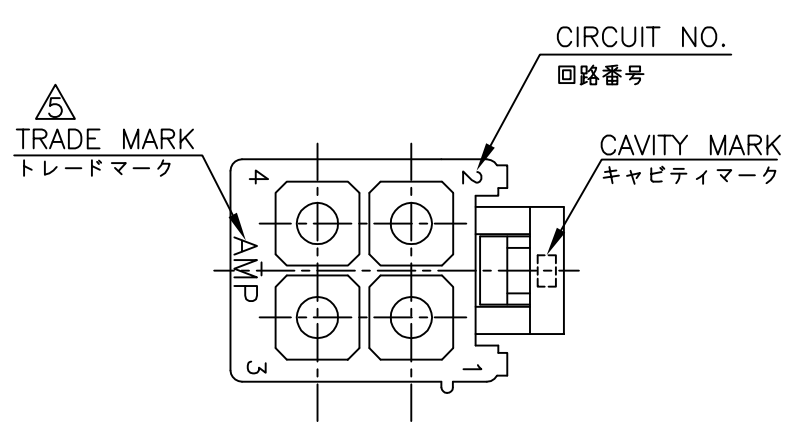

LOC J	DIST /	REVISIONS 変更		
P	LTR	DESCRIPTION	DATE	DWN APVD
	F3	REVISED PER ECR-16-010553	03AUG2017	BW SG

表1 TABLE 1

TRADE MARK	MANUFACTURING PLACE
-AMP OR AMP	JAPAN
-+AMP OR AMP	CHINA (PRC)

- NOTE)
1. APPLIED CONTACT P/N:170359,170360,170361,170362
  2. MATING CONN. :CAP HOUSING P/N:172159
  3. INSTRUCTION SHEET :IS-105J
  4. PRODUCT SPEC :108-5138
  5. SEE TABLE1
  6. OBSOLETE PARTS: OBSOLETE CIS STREAMLINING PER D.RENAUD/D.SINISI

6. OBSOLETE	黒 (BLACK)	1-172167-9
	青 (BLUE)	1-6
	緑 (GREEN)	1-5
	赤 (RED)	1-2
	自然色 (NATURAL)	172167-1
	色 (COLOR)	型番 (PART NO.)

- 注記)
1. 使用端子親型番は 170359,170360,170361,170362
  2. 嵌合相手キャップハウジング型番はロー172159-0
  3. 取扱説明書 :IS-105J
  4. 製品規格:108-5138
  5. 表1参照

THIS DRAWING IS A CONTROLLED DOCUMENT.		DWN A.OISHI 10SEP2003	TE Connectivity		
DIMENSIONS: 単位: 耗 mm		CHK M.SHINDO 10SEP2003			
TOLERANCES UNLESS OTHERWISE SPECIFIED: 一般公差		APVD M.SHINDO 10SEP2003	NAME 名称		
		PRODUCT SPEC 製品規格 108-5138	MINI UNIVERSAL MATE-N-LOK PLUG HOUSING 4POS. UL94V-0		
MATERIAL 材料 66 NYLON UL94V-0		FINISH 仕上	APPLICATION SPEC 取付適用規格	SIZE A3	CAGE CODE 00779
			WEIGHT	DRAWING NO 番号 C=172167	RESTRICTED TO
CUSTOMER DRAWING			SCALE 尺度 3:1	SHEET 1 OF 1	REV F3