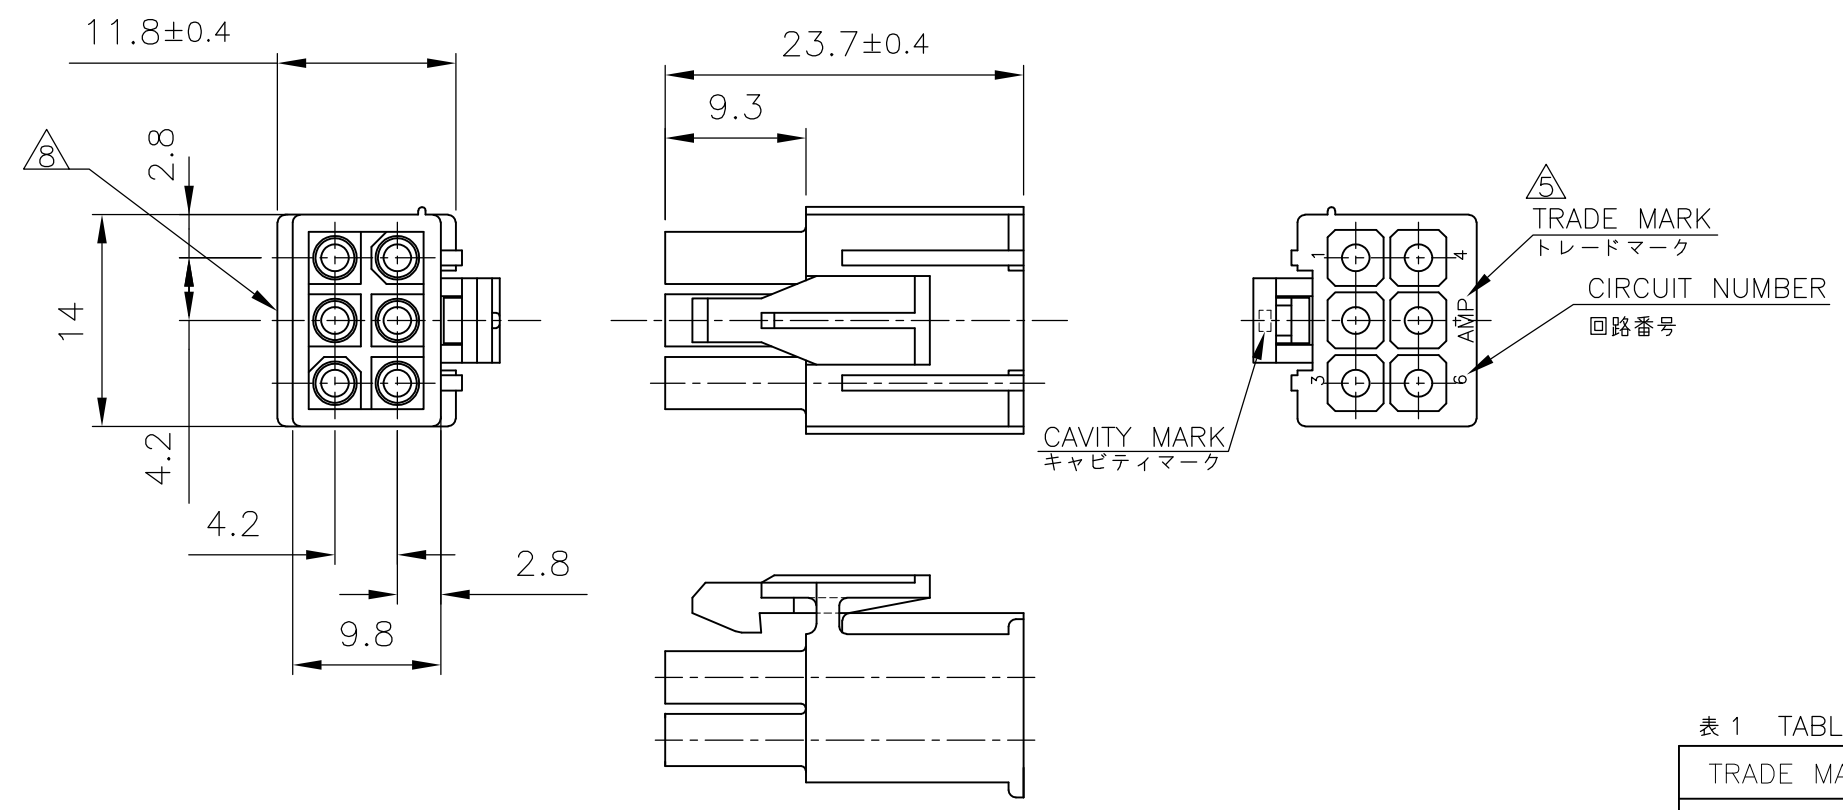

表 1 TABLE 1

TRADE MARK	MANUFACTURING PLACE
-AMP OR AMP	JAPAN
-+AMP OR AMP	CHINA (PRC)

NOTE)

1. APPLIED CONTACT P/N:170359,170360,170361,170362
2. MATING CONN. :CAP HOUSING P/N:172160
3. INSTRUCTION SHEET :IS-105J
4. PRODUCT SPEC :108-5138

5. SEE TABLE 1

6. OBSOLETE PARTS: OBSOLETE CIS STREAMLINING PER D.RENAUD/D.SINISI

7. PRELIMINARY PART NOT RELEASED FOR PRODUCTION.

8. UNDERWRITERS RECOGNIZED COMPONENT LOGO AND CSA CERTIFICATION LOGO TO BE LOCATED AS SHOWN

注記)

1. 使用端子親型番は 170359,170360,170361,170362
2. 嵌合相手キャップハウジング型番はロ-172160-□
3. 取扱説明書 :IS-105J
4. 製品規格:108-5138

5. 表1参照

6. OBSOLETE PARTS: OBSOLETE CIS STREAMLINING PER D.RENAUD/D.SINISI

△	自然色 (NATURAL)	2-172168-1
△	黒色 (BLACK)	1-172168-9
△	(BLUE)	1-172168-6
△	(GREEN)	1-172168-5
△	赤色 (RED)	1-172168-2
△	自然色 (NATURAL)	172168-1
△	色 (COLOR)	製品型番 (PART NO.)

THIS DRAWING IS A CONTROLLED DOCUMENT.		DWN N.YAMASAKI 15JUN1998	TE Connectivity	
DIMENSIONS: 単位: 耗 mm		CHK M.SHINDO 15JUN1998		
TOLERANCES UNLESS OTHERWISE SPECIFIED: 一般公差		APVD M.SHINDO 15JUN1998	NAME 名称	
0 PLC ± 0.3 1 PLC ± 0.3 2 PLC ± 0.3 3 PLC ± 0.3 4 PLC ± 0.3 ANGLES ± 1°		PRODUCT SPEC 製品規格 108-5138	MINI UNIVERSAL MATE-N-LOK PLUG HOUSING 6POS. UL94V-0	
MATERIAL 材料 66NYLON (UL94V-0)		APPLICATION SPEC 取付適用規格	6極ミニ・ユニバーサル メイテンロック コネクタ プラグハウジング	
FINISH 仕上		WEIGHT	SIZE A3	CAGE CODE 00779
		CUSTOMER DRAWING	DRAWING NO 番号 C-172168	RESTRICTED TO
			SCALE 尺度 2:1	SHEET 1 OF 1
				REV E