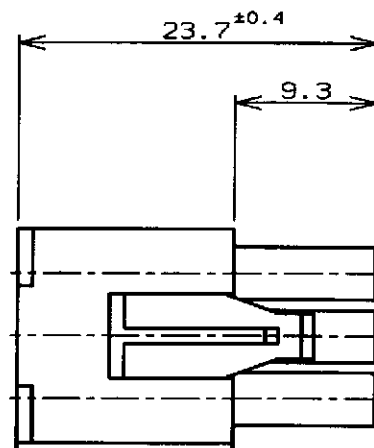

P	LTR	DESCRIPTION	DATE	DWN	APVD
	D2	REVISED PER ECO-11-005140	01APR11	RK	HMR

注記;

1. 使用端子型番は170359, 170360, 170361, 170362
2. 嵌合相手ハウジング型番は172161

NOTE;

1. APPLICABLE CONT P/N: 170359, 170360, 170361, 170362
2. MATING HSG P/N: 172161

DIMENSIONS: 単位: 英 mm 		TOLERANCES UNLESS OTHERWISE SPECIFIED 一般公差 (GENERAL TOLERANCE) ±0.3		DWN M. Yamazaki 2 Jun '98 CHK M. Spink 15 Jun '98 APVD M. Spink 15 Jun '98		STE TE Connectivity	
MATERIAL 材料 66ナイロン UL94V-0 (66NYLON UL94V-0)		FINISH 仕上		PRODUCT SPEC 製品規格 108-5138 INSTRUCTION SHEET 取り扱い説明書 IS-105J WEIGHT		NAME 名称 9極ミニユニバーサルメイトンロックプラグハウジング (UL94V-0) 9Pos MINI UNIVERSAL MATE-N-LOCK CONN.PLUG HOUSING (UL94V-0)	
CUSTOMER DRAWING				SIZE A3 CAGE CODE 00779 DRAWING NO. 172169 RESTRICTED TO		SCALE 2-1 SHEET 1 OF 1 REV D2	