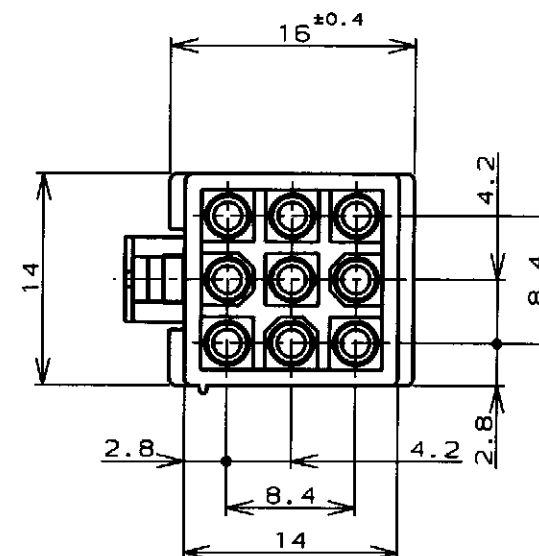

P	LTR	DESCRIPTION	DATE	DWN	APVD
	D2	REVISED PER ECO-11-005140	01APR11	RK	HMR

注記;

1. 使用端子型番は170359, 170360, 170361, 170362
2. 嵌合相手ハウジング型番は172161

NOTE;

1. APPLICABLE CONT P/N: 170359, 170360, 170361, 170362
2. MATING HSG P/N: 172161

3 OBSOLETE PARTS: OBSOLETE CIS STREAMLINING PER D.RENAUD/D.SINISI

3 OBSOLETE

黒 (BLACK)	1-172169-9
青 (BLUE)	1-172169-6
緑 (GREEN)	1-172169-5
赤 (RED)	1-172169-2
自然色 (NATURAL)	172169-1
色 (COLOR)	型番 (P/N)
WIRE RANGE 包含電線断面積	INSULATION DIA 被覆外径

DIMENSIONS: 単位: 英 mm 		TOLERANCES UNLESS OTHERWISE SPECIFIED 一般公差 (GENERAL TOLERANCE) ±0.3		DWN M. Yamazaki 2 Jun '98 CHK M. Spink 15 Jun '98 APVD M. Spink 15 Jun '98		STE TE Connectivity	
MATERIAL 材料 66ナイロン UL94V-0 (66NYLON UL94V-0)		FINISH 仕上		PRODUCT SPEC 製品規格 108-5138 INSTRUCTION SHEET 取り扱い説明書 IS-105J WEIGHT		NAME 名称 9極ミニユニバーサルメイトンロックプラグハウジング (UL94V-0) 9Pos MINI UNIVERSAL MATE-N-LOCK CONN.PLUG HOUSING (UL94V-0)	
CUSTOMER DRAWING				SIZE A3 CAGE CODE 00779 DRAWING NO. 172169 RESTRICTED TO		SCALE 2-1 SHEET 1 OF 1 REV D2	