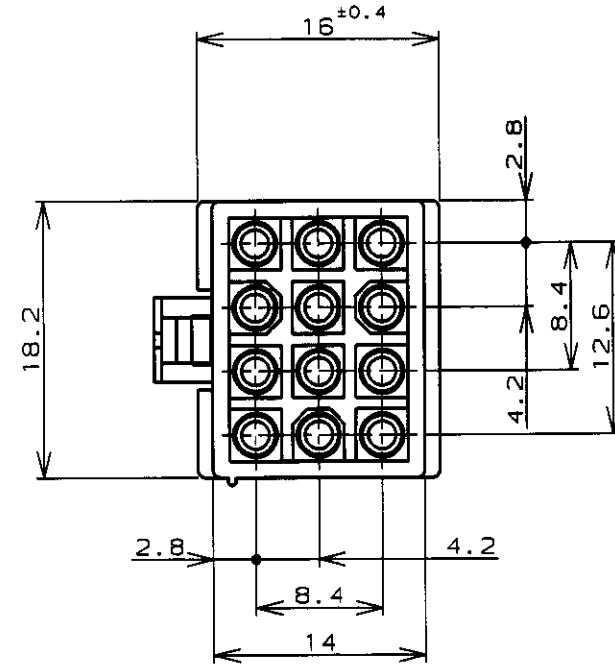

LOC		DIST		REVISIONS			
				変更			
P	LTR	DESCRIPTION		DATE	DWN	APVD	
		D2		REVISED PER ECO-11-005140		30MAR11	RK HMR

表1 (TABLE 1)

トレードマーク (TRADE MARK)	生産場所 (MANUFACTURING PLACE)
-AMP OR AMP	日本 (JAPAN)
+AMP OR AMP	中国 (CHINA(PRC))

4
OBSOLETE

黒 (BLACK)	1-172170-9
青 (BLUE)	1-172170-8
緑 (GREEN)	1-172170-7
赤 (RED)	1-172170-6
自然色 (NATURAL)	172170-1
色 (COLOR)	型番 (P/N)
WIRE RANGE 包含電線断面積	INSULATION DIA 被覆外径

注記;

1. 使用端子型番は170359, 170360, 170361, 170362
2. 嵌合相手ハウジング型番は172162
3. 表1参照

NOTE;

1. APPLICABLE CONT P/N: 170359, 170360, 170361, 170362
2. MATING HSG P/N: 172162
3. SEE TABLE 1
4. OBSOLETE PARTS: OBSOLETE CIS STREAMLINING PER D.RENAUD/D.SINISI

DIMENSIONS: 単位: 純 mm	TOLERANCES UNLESS OTHERWISE SPECIFIED 一般公差 (GENERAL TOLERANCE)
	±0.3
MATERIAL 材料	FINISH 仕上
66ナイロン UL94V-0 (66NYLON UL94V-0)	—

DWN	8 JUN '98
CHK	N. YAMASAKI
APVD	M. SHINDO
PRODUCT SPEC 製品規格	108-5138
INSTRUCTION SHEET 取り扱い説明書	IS-105J
WEIGHT	—
CUSTOMER DRAWING	

NAME 名称	
12極ミニユニバーサルメイトンロックプラグハウジング (UL94V-0) 12Pos MINI UNIVERSAL MATE-N-LOCK CONN.PLUG HOUSING (UL94V-0)	
SIZE	CAGE CODE
A3	00779
DRAWING NO 番号	
C= 172170	
RESTRICTED TO	
SCALE 尺度	SHEET OF REV
2-1	1 OF 1 D2