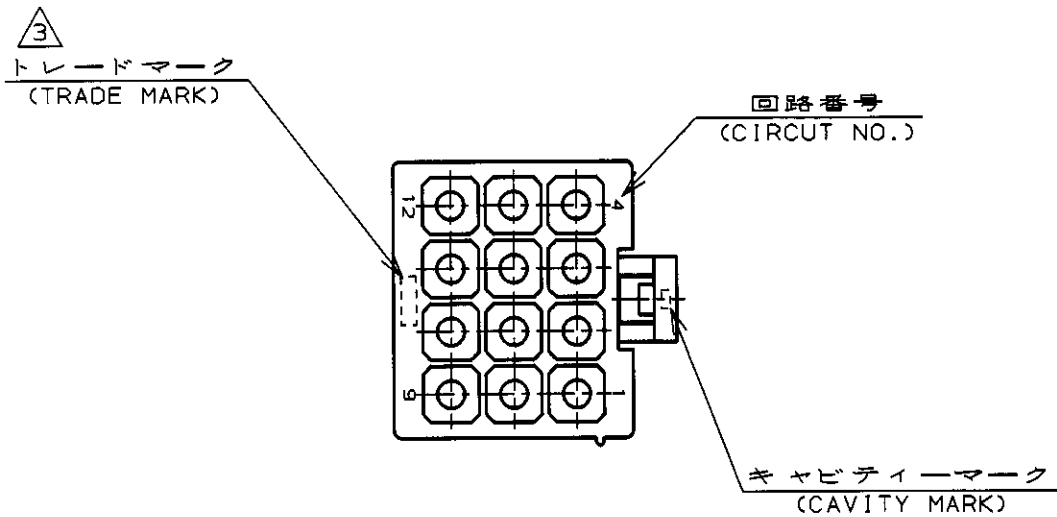

LOC		DIST		REVISIONS			
				変更			
P	LTR	DESCRIPTION		DATE	DWN	APVD	
		D2		REVISED PER ECO-11-005140		30MAR11	RK HMR

表1 (TABLE 1)

トレードマーク (TRADE MARK)	生産場所 (MANUFACTURING PLACE)
-AMP OR AMP	日本 (JAPAN)
+AMP OR AMP	中国 (CHINA(PRC))

4  
OBSOLETE

黒 (BLACK)	1-172170-9
青 (BLUE)	1-172170-8
緑 (GREEN)	1-172170-7
赤 (RED)	1-172170-6
自然色 (NATURAL)	172170-1
色 (COLOR)	型番 (P/N)
WIRE RANGE 包含電線断面積	INSULATION DIA 被覆外径

注記;

1. 使用端子型番は170359, 170360, 170361, 170362
2. 嵌合相手ハウジング型番は172162
3. 表1参照

NOTE;

1. APPLICABLE CONT P/N: 170359, 170360, 170361, 170362
2. MATING HSG P/N: 172162
3. SEE TABLE 1
4. OBSOLETE PARTS: OBSOLETE CIS STREAMLINING PER D.RENAUD/D.SINISI

DIMENSIONS: 単位: 純 mm	TOLERANCES UNLESS OTHERWISE SPECIFIED 一般公差 (GENERAL TOLERANCE)
	±0.3
MATERIAL 材料	FINISH 仕上
66ナイロン UL94V-0 (66NYLON UL94V-0)	—