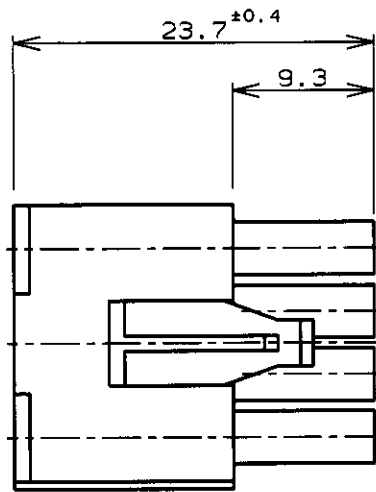

LOC		DIST		REVISIONS			
				変更			
P	LTR	DESCRIPTION		DATE	DWN	APVD	
		D2		REVISED PER ECO-11-005140		30MAR11	RK HMR

表1 (TABLE 1)

トレードマーク (TRADE MARK)	生産場所 (MANUFACTURING PLACE)
-AMP OR AMP	日本 (JAPAN)
+AMP OR AMP	中国 (CHINA(PRC))

4  
OBSOLETE

黒 (BLACK)	1-172170-9
青 (BLUE)	1-172170-8
緑 (GREEN)	1-172170-7
赤 (RED)	1-172170-6
自然色 (NATURAL)	172170-1
色 (COLOR)	型番 (P/N)
WIRE RANGE 包含電線断面積	INSULATION DIA 被覆外径

注記;

1. 使用端子型番は170359, 170360, 170361, 170362
2. 嵌合相手ハウジング型番は172162
3. 表1参照

NOTE;

1. APPLICABLE CONT P/N: 170359, 170360, 170361, 170362
2. MATING HSG P/N: 172162
3. SEE TABLE 1
4. OBSOLETE PARTS: OBSOLETE CIS STREAMLINING PER D.RENAUD/D.SINISI

DIMENSIONS: 単位: 純 mm	TOLERANCES UNLESS OTHERWISE SPECIFIED 一般公差 (GENERAL TOLERANCE)
	±0.3
MATERIAL 材料	FINISH 仕上
66ナイロン UL94V-0 (66NYLON UL94V-0)	—