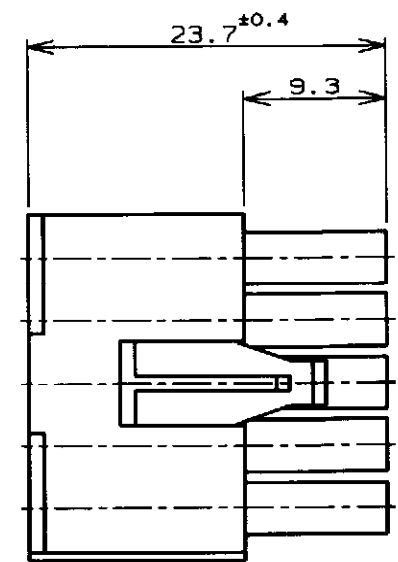

LOC	DIST	REVISIONS					
		P	LTR	DESCRIPTION	DATE	DWN	APVD
			C3	REVISED PER ECR-16-010553	05AUG2017	BW	SG

- 注記;
1. 使用端子型番は170359, 170360, 170361, 170362
  2. 嵌合相手ハウジング型番は172163
- △3 表1参照
- NOTE;
1. APPLICABLE CONT P/N: 170359, 170360, 170361, 170362
  2. MATING HSG P/N: 172163
- △3 SEE TABLE 1
- △4 OBSOLETE PARTS: OBSOLETE CIS STREAMLINING PER D.RENAUD/D.SINISI

表1 (TABLE 1)

トレードマーク (TRADE MARK)	生産場所 (MANUFACTURING PLACE)
-AMP OR AMP	日本 (JAPAN)
+AMP OR AMP	中国 (CHINA/PRC)

△4 OBSOLETE

黒 (BLACK)	1-172171-9
青 (BLUE)	1- -6
緑 (GREEN)	1- -5
赤 (RED)	1- -2
自然色 (NATURAL)	172171-1
色 (COLOR)	型番 (P/N)
WIRE RANGE 被合電線断面積	INSULATION DIA 被覆外径

DIMENSIONS 単位・純 mm	TOLERANCES UNLESS OTHERWISE SPECIFIED 一般公差 (GENERAL TOLERANCE) ±0.3	DWN M. Yamazaki 8 Jun '98		
		CHK M. Sh 15 JUN 98		
MATERIAL 材料 66ナイロン UL94V-0 (66NYLON UL94V-0)	FINISH 仕上 ---	APVD M. Sh 15 JUN 98	NAME 名称	15極ミニユニバーサルメイトンロックプラグハウジング (UL94V-0)
		PRODUCT SPEC 製品規格 108-5138	15Pos MINI UNIVERSAL MATE-N-LOCK CONN.PLUG HOUSING (UL94V-0)	
INSTRUCTION SHEET 取り換い説明書 IS-105J		WEIGHT ---	SIZE CAGE CODE DRAWING NO 番号	RESTRICTED TO
CUSTOMER DRAWING		A3 00779 C= 172171		
		SCALE 尺度 2-1	SHEET 1 OF 1	REV C3