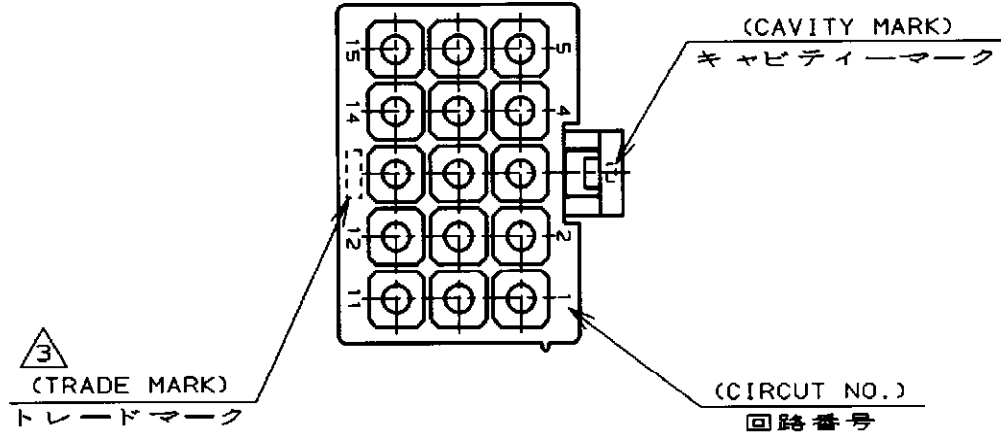

LOC	DIST	REVISIONS					
		P	LTR	DESCRIPTION	DATE	DWN	APVD
			C3	REVISED PER ECR-16-010553	05AUG2017	BW	SG

- 注記;
1. 使用端子型番は170359, 170360, 170361, 170362
  2. 嵌合相手ハウジング型番は172163
- △3 表1参照
- NOTE;
1. APPLICABLE CONT P/N: 170359, 170360, 170361, 170362
  2. MATING HSG P/N: 172163
- △3 SEE TABLE 1
- △4 OBSOLETE PARTS: OBSOLETE CIS STREAMLINING PER D.RENAUD/D.SINISI

表1 (TABLE 1)

トレードマーク (TRADE MARK)	生産場所 (MANUFACTURING PLACE)
-AMP OR AMP	日本 (JAPAN)
+AMP OR AMP	中国 (CHINA/PRC)

△4 OBSOLETE

黒 (BLACK)	1-172171-9
青 (BLUE)	1- -6
緑 (GREEN)	1- -5
赤 (RED)	1- -2
自然色 (NATURAL)	172171-1
色 (COLOR)	型番 (P/N)
WIRE RANGE 被合電線断面積	INSULATION DIA 被覆外径

DIMENSIONS 単位・純 mm	TOLERANCES UNLESS OTHERWISE SPECIFIED 一般公差 (GENERAL TOLERANCE) ±0.3	DWN M. Yamazaki 8 Jun '98		
		CHK M. Sh 15 JUN 98		
MATERIAL 材料 66ナイロン UL94V-0 (66NYLON UL94V-0)	FINISH 仕上 ---	APVD M. Sh 15 JUN 98	NAME 名称	15極ミニユニバーサルメイトンロックプラグハウジング (UL94V-0)
		PRODUCT SPEC 製品規格 108-5138	15Pos MINI UNIVERSAL MATE-N-LOCK CONN.PLUG HOUSING (UL94V-0)	
INSTRUCTION SHEET 取り換い説明書 IS-105J		WEIGHT ---	SIZE CAGE CODE DRAWING NO 番号	RESTRICTED TO
CUSTOMER DRAWING		A3 00779 C= 172171		
		SCALE 尺度 2-1	SHEET 1 OF 1	REV C3