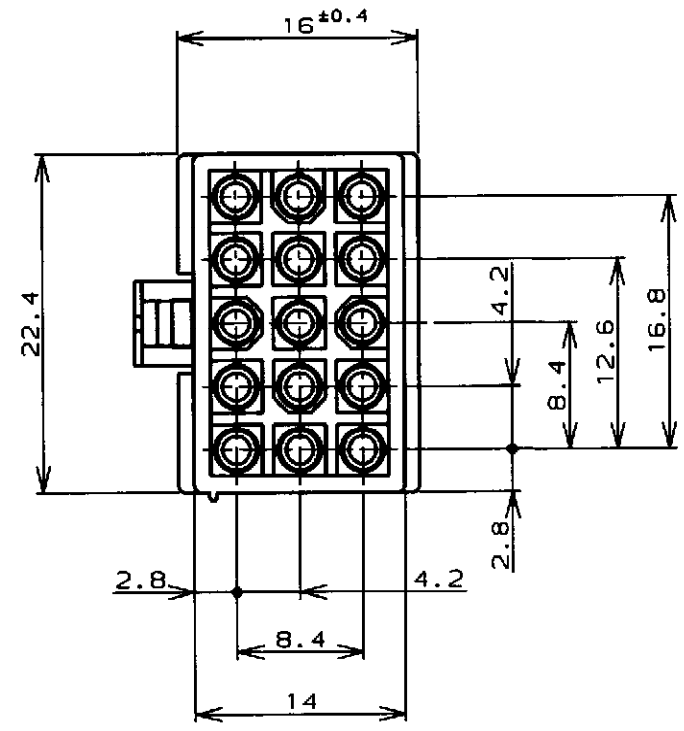

LOC	DIST	REVISIONS					
		P	LTR	DESCRIPTION	DATE	DWN	APVD
			C3	REVISED PER ECR-16-010553	05AUG2017	BW	SG

- 注記;
1. 使用端子型番は170359, 170360, 170361, 170362
  2. 嵌合相手ハウジング型番は172163
- △3 表1参照
- NOTE;
1. APPLICABLE CONT P/N: 170359, 170360, 170361, 170362
  2. MATING HSG P/N: 172163
- △3 SEE TABLE 1
- △4 OBSOLETE PARTS: OBSOLETE CIS STREAMLINING PER D.RENAUD/D.SINISI

表1 (TABLE 1)

トレードマーク (TRADE MARK)	生産場所 (MANUFACTURING PLACE)
-AMP OR AMP	日本 (JAPAN)
+AMP OR AMP	中国 (CHINA/PRC)

△4 OBSOLETE

黒 (BLACK)	1-172171-9
青 (BLUE)	1- -6
緑 (GREEN)	1- -5
赤 (RED)	1- -2
自然色 (NATURAL)	172171-1
色 (COLOR)	型番 (P/N)
WIRE RANGE 被合電線断面積	INSULATION DIA 被覆外径

DIMENSIONS 単位・純 mm	TOLERANCES UNLESS OTHERWISE SPECIFIED 一般公差 (GENERAL TOLERANCE) ±0.3	DWN M. Yamazaki 8 Jun '98		
		CHK M. Sh 15 JUN 98		
MATERIAL 材料 66ナイロン UL94V-0 (66NYLON UL94V-0)	FINISH 仕上 ---	APVD M. Sh 15 JUN 98	NAME 名称	15極ミニユニバーサルメイトンロックプラグハウジング (UL94V-0)
		PRODUCT SPEC 製品規格 108-5138	15Pos MINI UNIVERSAL MATE-N-LOCK CONN.PLUG HOUSING (UL94V-0)	
INSTRUCTION SHEET 取り換い説明書 IS-105J		WEIGHT ---	SIZE CAGE CODE DRAWING NO 番号	RESTRICTED TO
CUSTOMER DRAWING		A3 00779 C= 172171		
		SCALE 尺度 2-1	SHEET 1 OF 1	REV C3