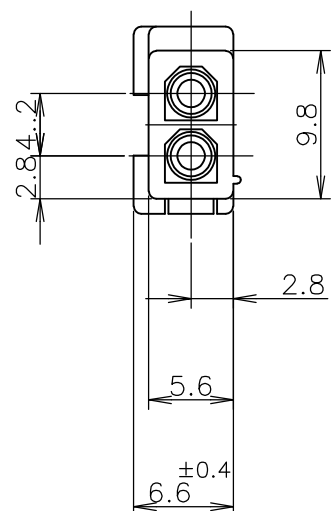

- 1 使用端子型番は 170359, 170360, 170361, 170362
- 2 嵌合相手ハウジング型番: 172165
- 3 適用製品仕様書: 108-5138
- 4 取扱説明書: IS-105J

- 1 APPLICABLE CONT P/N: 170359, 170360, 170361, 170362
- 2 MATING HSG P/N: 172165
- 3 PRODUCT SPEC: 108-5138
- 4 INSTRUCTION SHEET: IS-105J

黒 (BLACK)	1-172233-9
青 (BLUE)	1-172233-6
緑 (GREEN)	1-172233-5
赤 (RED)	1-172233-2
自然色 (NATURAL)	172233-1
色 (COLOR)	型番 (P/N)

WIRE RANGE 抱合電線断面積	INSULATION DIA 被覆外径
mm ²	mm ϕ

THIS DRAWING IS A CONTROLLED DOCUMENT.		DWN K.YUASA 11DEC1979	 TE Connectivity	
DIMENSIONS: 単位: 耗 mm		CHK A.TOMITA 20DEC1979		
TOLERANCES UNLESS OTHERWISE SPECIFIED: 一般公差		APVD Y.SATO 24DEC1979	NAME 名称 2 POS MINI UNIVERSAL MATE-N-LOK CAP HOUSING FREE HANGING TYPE	
0-PLC ± 1-PLC ± ±0.3 2-PLC ± 3-PLC ± 4-PLC ±		PRODUCT SPEC 製品規格 108-5138	フリーハンギング形 2極ミニユニバーサルメイトンロック キャップハウジング UL94V-0	
ANGLES ±1°		APPLICATION SPEC 取付適用規格	SIZE A3	CAGE CODE 00779
MATERIAL 材料 66 NYLON UL94V-0 66ナイロン UL94V-0		FINISH 仕上	DRAWING NO 番号 C-172233	RESTRICTED TO —
CUSTOMER DRAWING			SCALE 尺度 2:1	SHEET 1 OF 1
			REV B1	