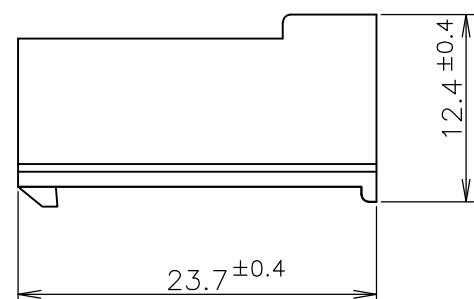

- 1 使用端子型番は 170359, 170360, 170361, 170362
- 2 嵌合相手ハウジング型番: 172165
- 3 適用製品仕様書: 108-5138
- 4 取扱説明書: IS-105J

- 1 APPLICABLE CONT P/N: 170359, 170360, 170361, 170362
- 2 MATING HSG P/N: 172165
- 3 PRODUCT SPEC: 108-5138
- 4 INSTRUCTION SHEET: IS-105J