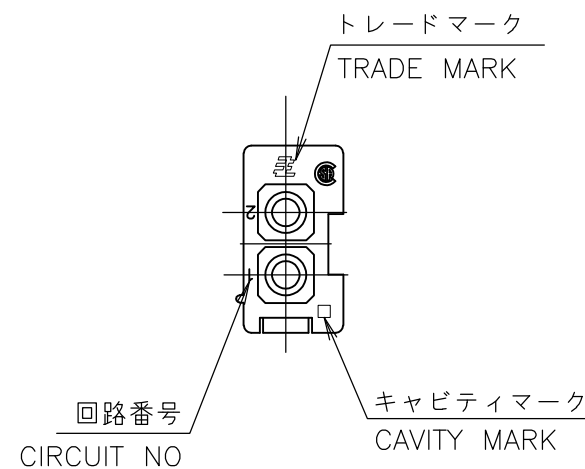

- 1 使用端子型番は 170359, 170360, 170361, 170362
- 2 嵌合相手ハウジング型番: 172165
- 3 適用製品仕様書: 108-5138
- 4 取扱説明書: IS-105J

- 1 APPLICABLE CONT P/N: 170359, 170360, 170361, 170362
- 2 MATING HSG P/N: 172165
- 3 PRODUCT SPEC: 108-5138
- 4 INSTRUCTION SHEET: IS-105J