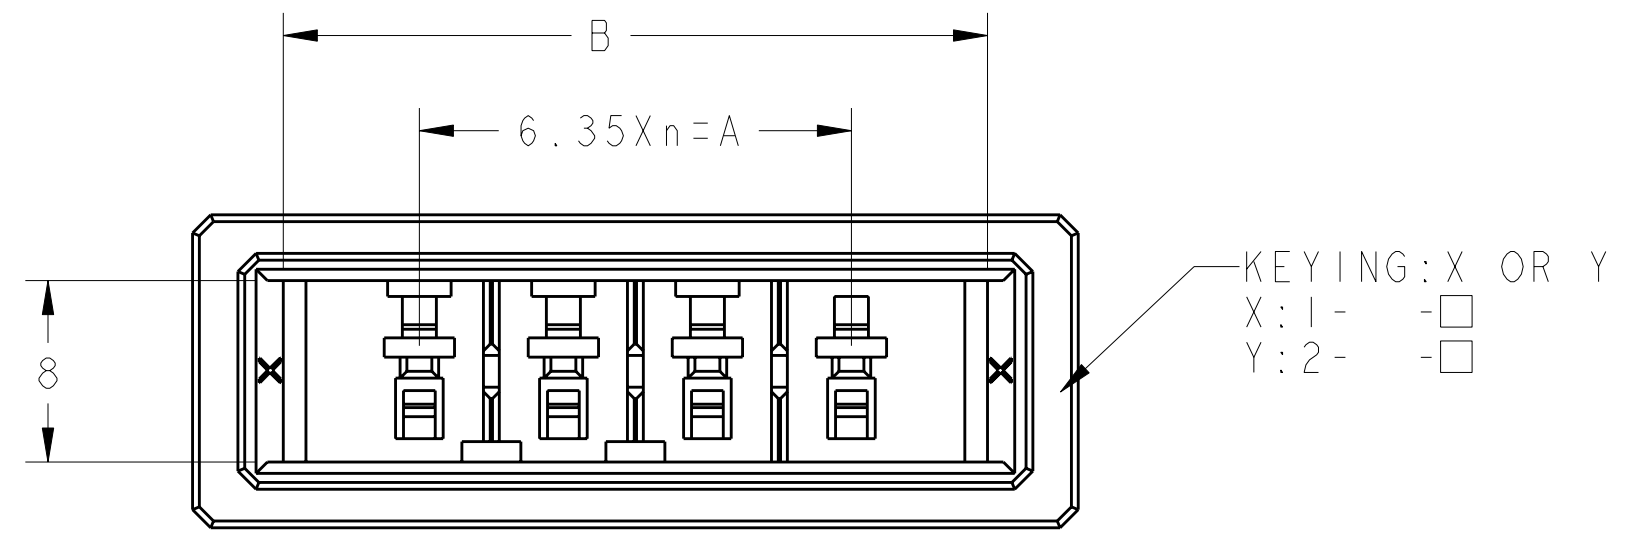

KEY LOCATION VIEW

1. MATERIAL: GLASS FILED THERMO PLASTIC POLYESTER(94V-0), COLOR: BLACK
 2. THE SHAPE, SIZE AND POSITION OF THE CHARACTER SHOW THE OUTLINE. THEY DON'T SHOW DETAILS.

1. 材料: ガラス入り熱可塑性ポリエステル樹脂(94V-0), 色: 黒
 2. 文字の形状、大きさ、および位置については、大略を示すものであり、詳細を示すものではありません。

AS SHOWN : 1-1747414-4 (4POS: X-KEY)

POS	n	KEY LOCATION	A	B	C	D	E	KEY	PART NUMBER
4	3		19.05	31.05	35.05	39.05	26.40	Y	2-1747414-4
4	3		19.05	31.05	35.05	39.05	26.40	X	1-1747414-4
3	2		12.70	24.70	28.70	32.70	20.05	Y	2-1747414-3
3	2		12.70	24.70	28.70	32.70	20.05	X	1-1747414-3
2	1		6.35	18.35	22.35	26.35	13.70	Y	2-1747414-2
2	1		6.35	18.35	22.35	26.35	13.70	X	1-1747414-2