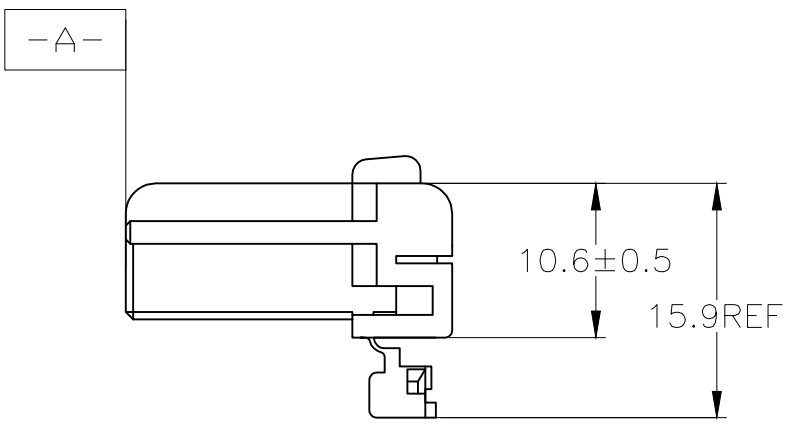

REVISIONS 変更					
P	LTR	DESCRIPTION	DATE	DWN	APVD
	D4	OBSOLETED -6	ECR-20-007046	12NOV2020	PSJ TM

- ▲ -A- 面より 2mm の範囲で測定
- ▲ 相手ハウジングと所定の機能を満足して嵌合できること
- 3. 内装するリセプタクルコンタクトは、型番 173630 及び 173631
- ▲ TO BE MEASURED WITHIN 2mm FROM -A-
- ▲ TO BE MATE WITH CAP HOUSING SMOOTHLY
- 3. APPLICABLE RECEPTACLE CONTACT PART NUMBERS 173630, 173631

MATERIAL 材料	FINISH 仕上
PBT	-

DWN	S.FUJITA	15JUL08
CHK	T.SHINOHARA	15JUL08
APVD	K.BETSUI	15JUL08
PRODUCT SPEC	製品規格 108-5216, 5264	
APPLICATION SPEC	取付適用規格	
WEIGHT	1.9 g	

070 SERIES MULTILOCK CONNECTOR  
3 POSITION PLUG HOUSING