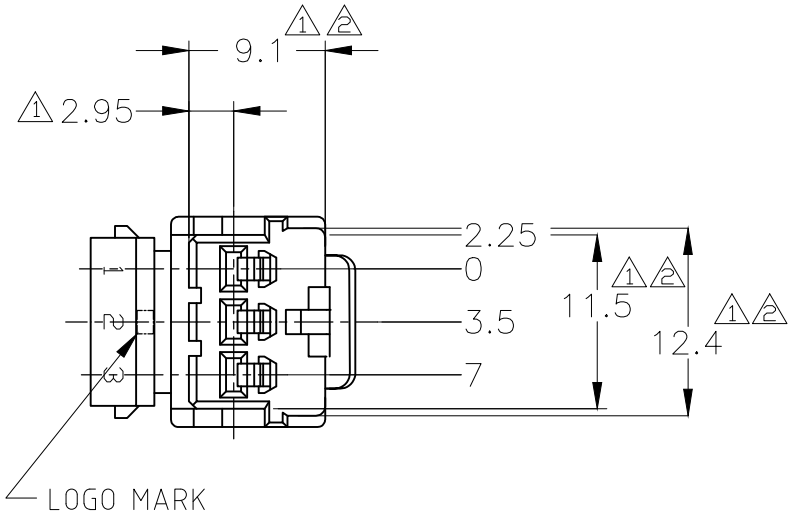

REVISIONS 変更					
P	LTR	DESCRIPTION	DATE	DWN	APVD
	D4	OBSOLETED -6	ECR-20-007046	12NOV2020	PSJ TM

- ▲ -A- 面より 2mm の範囲で測定
- ▲ 相手ハウジングと所定の機能を満足して嵌合できること
- 3. 内装するリセプタクルコンタクトは、型番 173630 及び 173631
- ▲ TO BE MEASURED WITHIN 2mm FROM -A-
- ▲ TO BE MATE WITH CAP HOUSING SMOOTHLY
- 3. APPLICABLE RECEPTACLE CONTACT PART NUMBERS 173630, 173631

THIS DRAWING IS A CONTROLLED DOCUMENT.

DIMENSIONS: 単位: 耗 mm	TOLERANCES UNLESS OTHERWISE SPECIFIED: 一般公差
	0 PLC ± -
	1 PLC ± -
	2 PLC ± -
	3 PLC ± -
	4 PLC ± -
ANGLES	± -

一般公差 GENERAL TOLERANCE
0 < * < 10 : ±0.2
10 < * < 30 : ±0.25
30 < * < 100 : ±0.3
ANGLES : ±3°

MATERIAL 材料	FINISH 仕上
PBT	-

DWN	S.FUJITA	15JUL08
CHK	T.SHINOHARA	15JUL08
APVD	K.BETSUI	15JUL08
PRODUCT SPEC	製品規格 108-5216, 5264	
APPLICATION SPEC	取付適用規格	
WEIGHT	1.9 g	

070 SERIES MULTILOCK CONNECTOR  
3 POSITION PLUG HOUSING

SIZE	CAGE CODE	DRAWING NO 番号	RESTRICTED TO
A3	00779	C-174921	-

CUSTOMER DRAWING	SCALE 尺度 2:1	SHEET 1 OF 1	REV D4
------------------	-----------------	-----------------	-----------