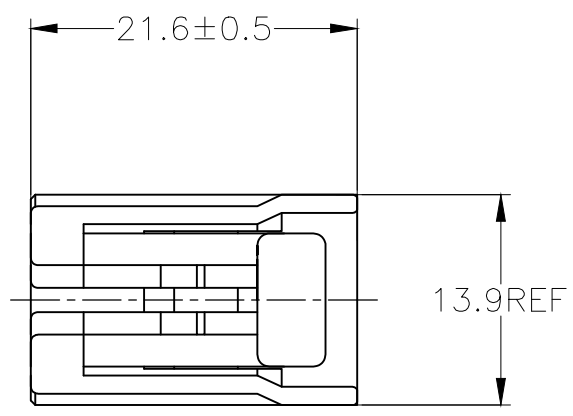

REVISIONS 変更					
P	LTR	DESCRIPTION	DATE	DWN	APVD
	D4	OBSOLETED -6	ECR-20-007046	12NOV2020	PSJ TM

- ▲ -A- 面より 2mm の範囲で測定
- ▲ 相手ハウジングと所定の機能を満足して嵌合できること
- 3. 内装するリセプタクルコンタクトは、型番 173630 及び 173631
- ▲ TO BE MEASURED WITHIN 2mm FROM -A-
- ▲ TO BE MATE WITH CAP HOUSING SMOOTHLY
- 3. APPLICABLE RECEPTACLE CONTACT PART NUMBERS 173630, 173631

THIS DRAWING IS A CONTROLLED DOCUMENT.

DIMENSIONS: 単位: 耗 mm	TOLERANCES UNLESS OTHERWISE SPECIFIED: 一般公差
	0 PLC ± -
	1 PLC ± -
	2 PLC ± -
	3 PLC ± -
	4 PLC ± -
ANGLES	± -

一般公差 GENERAL TOLERANCE
0 < * < 10 : ±0.2
10 < * < 30 : ±0.25
30 < * < 100 : ±0.3
ANGLES : ±3°

SIZE	CAGE CODE	DRAWING NO 番号	RESTRICTED TO
A3	00779	C-174921	-

CUSTOMER DRAWING	SCALE 尺度 2:1	SHEET 1 OF 1	REV D4
------------------	-----------------	-----------------	-----------