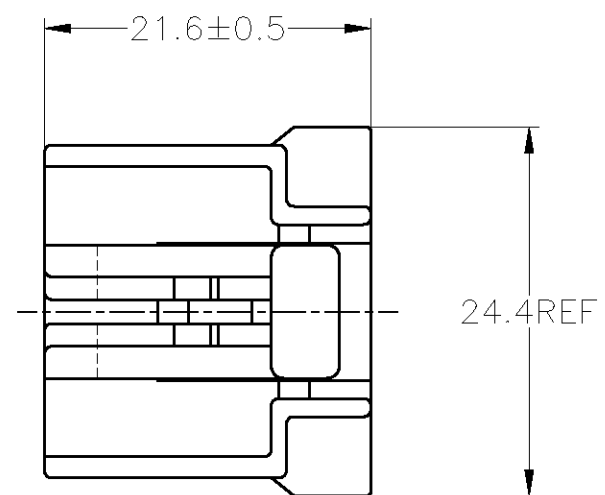

- △ MUST BE KEPT BETWEEN [-A-] AND 2
- △ TO BE MATED WITH THE CAP HOUSING SMOOTHLY
- 3. APPLIED RECEPTACLE CONTACT PART NUMBER; 173630 AND 173631
- 4. APPLIED CAP HOUSING; 174930, etc.

- △ [-A-] 面より2mmの範囲で測定
- △ 相手ハウジングと所定の機能を満足して嵌合できること
- 3. 内装するリセプタクルコンタクト型番173630 及び 173631
- 4. 嵌合相手ハウジング型番; 174930 他

THIS DRAWING IS A CONTROLLED DOCUMENT.		DWN T.SHINOHARA 13DEC2012	 TE Connectivity	
DIMENSIONS: 単位: 耗 mm		CHK K.BETSUI 13DEC2012		
TOLERANCES UNLESS OTHERWISE SPECIFIED: 一般公差		APVD K.BUTSUI 13DEC2012	NAME 名称	
0 PLC ±- 1 PLC ±- 2 PLC ±- 3 PLC ±- 4 PLC ±- ANGLES ±-		PRODUCT SPEC 製品規格 108-5264	070 SERIES MULTI-LOCK CONNECTOR 6POSITION PLUG HOUSING	
MATERIAL 材料 PBT		FINISH 仕上 -	APPLICATION SPEC 取付適用規格 -	RESTRICTED TO -
TOLERANCES UNLESS OTHERWISE SPECIFIED: 一般公差		WEIGHT -	SIZE A3	CAGE CODE 00779
10± : ±0.2 30± > 10 : ±0.25 100± > 30 : ±0.3 ANGLE : ±3°		DRAWING NO 番号 C-174923		SCALE 尺度 2:1
CUSTOMER DRAWING			SHEET 1 OF 1	REV E2