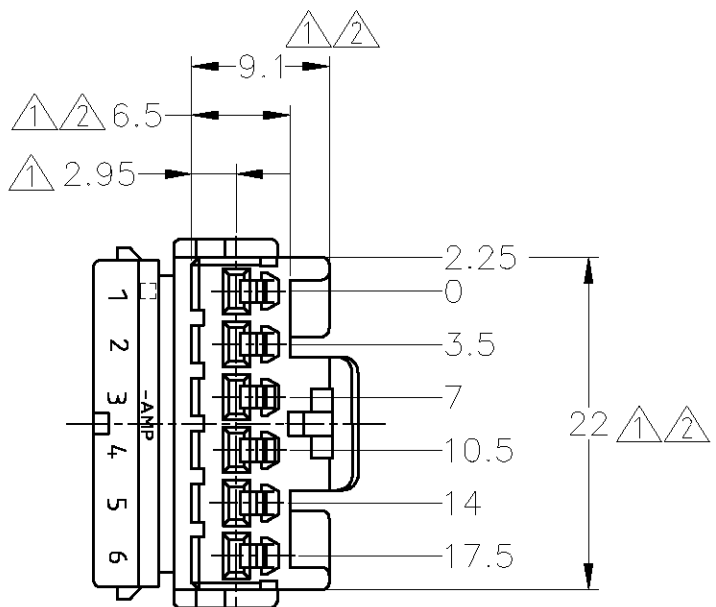

- △ MUST BE KEPT BETWEEN [-A-] AND 2
- △ TO BE MATED WITH THE CAP HOUSING SMOOTHLY
- 3. APPLIED RECEPTACLE CONTACT PART NUMBER; 173630 AND 173631
- 4. APPLIED CAP HOUSING; 174930, etc.

- △ [-A-] 面より2mmの範囲で測定
- △ 相手ハウジングと所定の機能を満足して嵌合できること
- 3. 内装するリセプタクルコンタクト型番173630 及び 173631
- 4. 嵌合相手ハウジング型番; 174930 他

THIS DRAWING IS A CONTROLLED DOCUMENT.		DWN T.SHINOHARA 13DEC2012	 TE Connectivity	
DIMENSIONS: 単位: 耗 mm		CHK K.BETSUI 13DEC2012		
TOLERANCES UNLESS OTHERWISE SPECIFIED: 一般公差		APVD K.BUTSUI 13DEC2012	NAME 名称	
0 PLC ±- 1 PLC ±- 2 PLC ±- 3 PLC ±- 4 PLC ±- ANGLES ±-		PRODUCT SPEC 製品規格 108-5264	070 SERIES MULTI-LOCK CONNECTOR 6POSITION PLUG HOUSING	
MATERIAL 材料 PBT		FINISH 仕上 -	APPLICATION SPEC 取付適用規格 -	RESTRICTED TO -
TOLERANCES UNLESS OTHERWISE SPECIFIED: 一般公差		WEIGHT -	SIZE A3	CAGE CODE 00779
10± : ±0.2 30± > 10 : ±0.25 100± > 30 : ±0.3 ANGLE : ±3°		DRAWING NO 番号 C-174923		SCALE 尺度 2:1
CUSTOMER DRAWING			SHEET 1 OF 1	REV E2