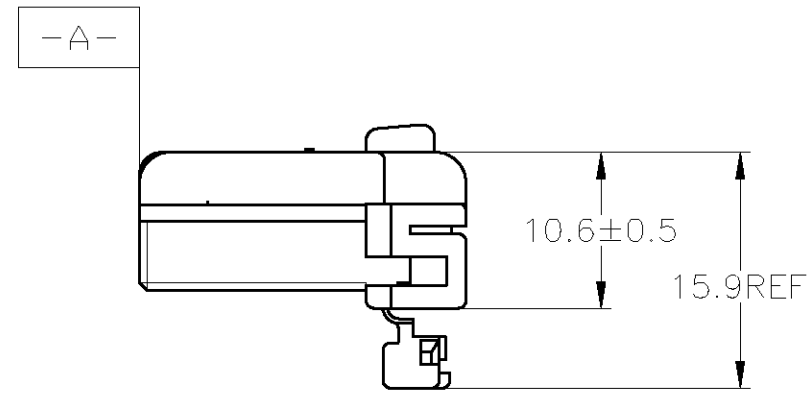

- △ MUST BE KEPT BETWEEN [-A-] AND 2
- △ TO BE MATED WITH THE CAP HOUSING SMOOTHLY
- 3. APPLIED RECEPTACLE CONTACT PART NUMBER; 173630 AND 173631
- 4. APPLIED CAP HOUSING; 174930, etc.

- △ [-A-] 面より2mmの範囲で測定
- △ 相手ハウジングと所定の機能を満足して嵌合できること
- 3. 内装するリセプタクルコンタクト型番173630 及び 173631
- 4. 嵌合相手ハウジング型番; 174930 他

THIS DRAWING IS A CONTROLLED DOCUMENT.		DWN T.SHINOHARA 13DEC2012	 TE Connectivity	
DIMENSIONS: 単位: 耗 mm		CHK K.BETSUI 13DEC2012		
TOLERANCES UNLESS OTHERWISE SPECIFIED: 一般公差		APVD K.BUTSUI 13DEC2012	NAME 名称	
0 PLC ±- 1 PLC ±- 2 PLC ±- 3 PLC ±- 4 PLC ±- ANGLES ±-		PRODUCT SPEC 製品規格 108-5264	070 SERIES MULTI-LOCK CONNECTOR 6POSITION PLUG HOUSING	
MATERIAL 材料 PBT		FINISH 仕上 -	APPLICATION SPEC 取付適用規格 -	RESTRICTED TO -
TOLERANCES UNLESS OTHERWISE SPECIFIED: 一般公差		WEIGHT -	SIZE A3	CAGE CODE 00779
10± : ±0.2 30± > 10 : ±0.25 100± > 30 : ±0.3 ANGLE : ±3°		DRAWING NO 番号 C-174923		SCALE 尺度 2:1
CUSTOMER DRAWING			SHEET 1 OF 1	REV E2