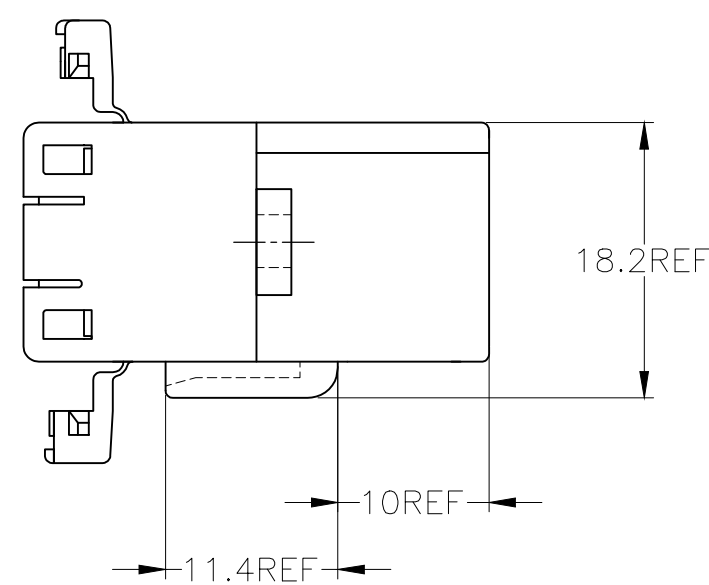

P	LTR	DESCRIPTION	DATE	DWN	APVD
A	REVISED	ECR-14-007658	26MAY14	AY	YS

- ①. [-A-] 面より 2mm の範囲で測定。
 - ②. 相手ハウジングと所定の機能を満足して嵌合できること。
 - 3. 内装するタブコンタクト型番 173633、173645。
 - 4. 嵌合相手ハウジング型番 173850。
-
- ①. MUST BE KEPT BETWEEN [-A-] AND 2.
 - ②. TO BE MATED WITH THE PLUG HOUSING SMOOTHLY.
 - 3. APPLIED TAB CONTACT PART NUMBER; 173633,173645.
 - 4. APPLIED PLUG HOUSING PART NUMBER; 173850,etc.

MATERIAL FLAMMABILITY 使用材料の燃焼性	COLOR 色	NAME 名称	PART NUMBER 型番
V-2	WHITE 白色	8POSITION CAP HOUSING 8極キャップハウジング(フランジ付)	1-174937-1
HB	WHITE 白色	8POSITION CAP HOUSING 8極キャップハウジング(フランジ付)	174937-1

TOLERANCE UNLESS OTHERWISE SPECIFIED: 一般公差

0 < x ≤ 10	: ±0.2
10 < x ≤ 30	: ±0.25
30 < x ≤ 100	: ±0.3
ANGLE ; 角度	: ±3°

THIS DRAWING IS A CONTROLLED DOCUMENT.

DIMENSIONS: 単位: 耗 mm	TOLERANCES UNLESS OTHERWISE SPECIFIED: 一般公差
	0 PLC ±-
	1 PLC ±-
	2 PLC ±-
	3 PLC ±-
	4 PLC ±-
	ANGLES ±-
MATERIAL 材料 PBT	FINISH 仕上 -

DWN S.FUJITA 05MAR08	TE Connectivity		
CHK T.SHINOHARA 05MAR08			
APVD K.BETSUI 05MAR08	NAME 名称	070 SERIES MULTI-LOCK CONNECTOR 8POSITION CAP HOUSING WITH FLANGE (WIRE to WIRE)	
PRODUCT SPEC 製品規格 108-5264	SIZE	CAGE CODE	DRAWING NO 番号
APPLICATION SPEC 取付適用規格	7.5g	A300779	G-174937
RESTRICTED TO	CUSTOMER DRAWING		
SCALE 尺度	2:1	SHEET 1 OF 1	REV A