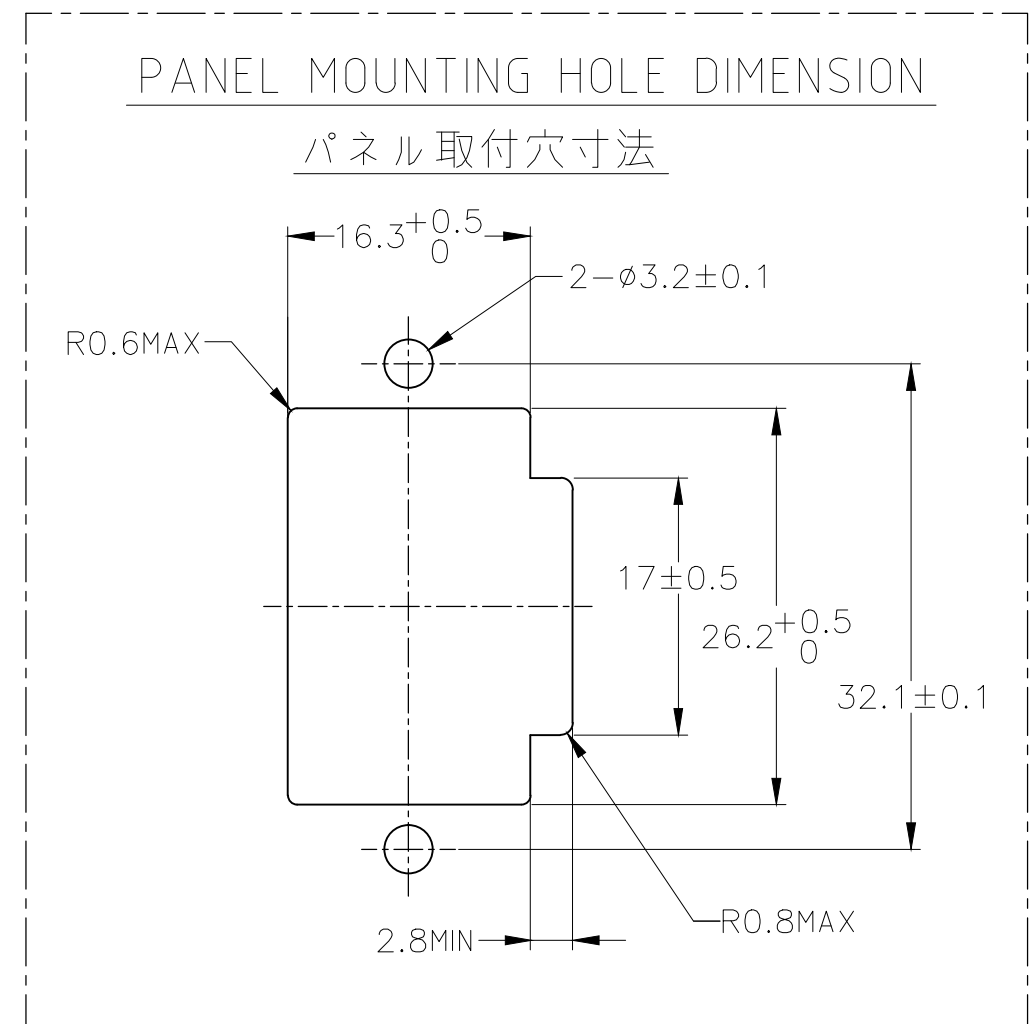

P	LTR	DESCRIPTION	DATE	DWN	APVD
A	REVISED	ECR-14-007658	26MAY14	AY	YS

- ①. [-A-] 面より 2mm の範囲で測定。
 - ②. 相手ハウジングと所定の機能を満足して嵌合できること。
 - 3. 内装するタブコンタクト型番 173633、173645。
 - 4. 嵌合相手ハウジング型番 173850。
-
- ①. MUST BE KEPT BETWEEN [-A-] AND 2.
 - ②. TO BE MATED WITH THE PLUG HOUSING SMOOTHLY.
 - 3. APPLIED TAB CONTACT PART NUMBER; 173633,173645.
 - 4. APPLIED PLUG HOUSING PART NUMBER; 173850,etc.

0 < x ≤ 10	: ±0.2
10 < x ≤ 30	: ±0.25
30 < x ≤ 100	: ±0.3
ANGLE ; 角度	: ±3°

THIS DRAWING IS A CONTROLLED DOCUMENT.

DIMENSIONS: 単位: 耗 mm	TOLERANCES UNLESS OTHERWISE SPECIFIED: 一般公差
	0 PLC ±-
	1 PLC ±-
	2 PLC ±-
	3 PLC ±-
	4 PLC ±-
	ANGLES ±-
MATERIAL 材料 PBT	FINISH 仕上 -