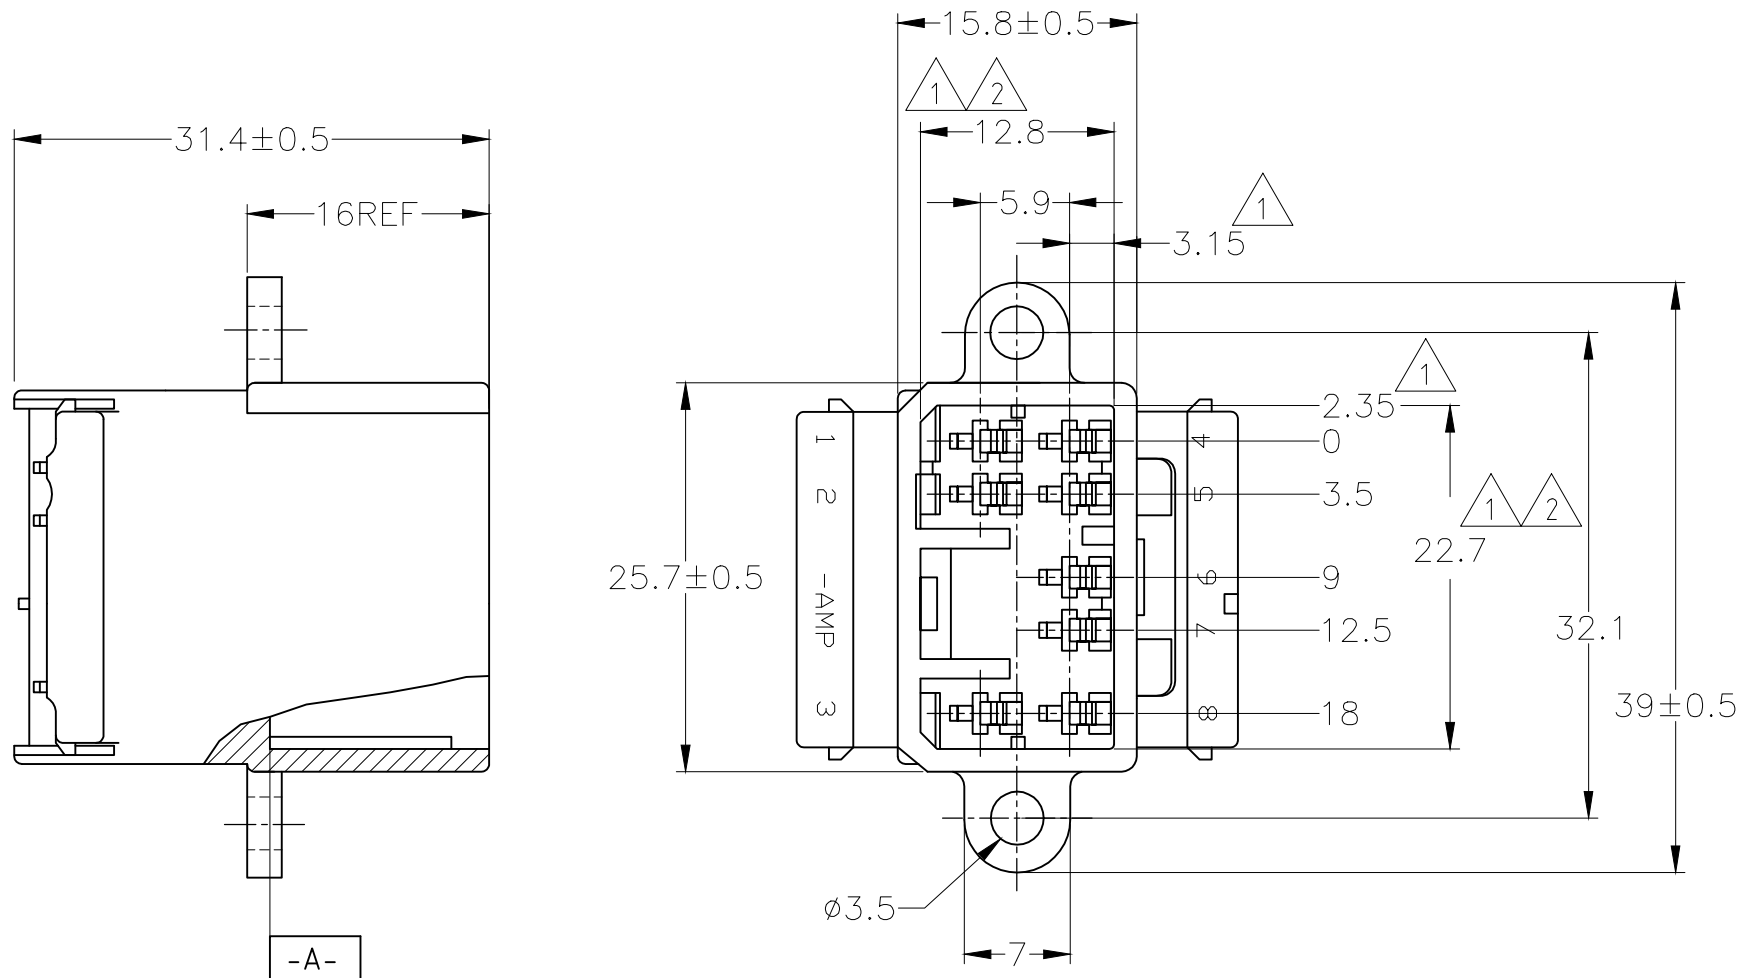

P	LTR	DESCRIPTION	DATE	DWN	APVD
A	REVISED	ECR-14-007658	26MAY14	AY	YS

- ①. [-A-] 面より 2mm の範囲で測定。
 - ②. 相手ハウジングと所定の機能を満足して嵌合できること。
 - 3. 内装するタブコンタクト型番 173633、173645。
 - 4. 嵌合相手ハウジング型番 173850。
-
- ①. MUST BE KEPT BETWEEN [-A-] AND 2.
 - ②. TO BE MATED WITH THE PLUG HOUSING SMOOTHLY.
 - 3. APPLIED TAB CONTACT PART NUMBER; 173633,173645.
 - 4. APPLIED PLUG HOUSING PART NUMBER; 173850,etc.

0 < x ≤ 10	: ±0.2
10 < x ≤ 30	: ±0.25
30 < x ≤ 100	: ±0.3
ANGLE ; 角度	: ±3°

THIS DRAWING IS A CONTROLLED DOCUMENT.

DIMENSIONS: 単位: 耗 mm	TOLERANCES UNLESS OTHERWISE SPECIFIED: 一般公差
	0 PLC ±-
	1 PLC ±-
	2 PLC ±-
	3 PLC ±-
	4 PLC ±-
	ANGLES ±-
MATERIAL 材料 PBT	FINISH 仕上 -