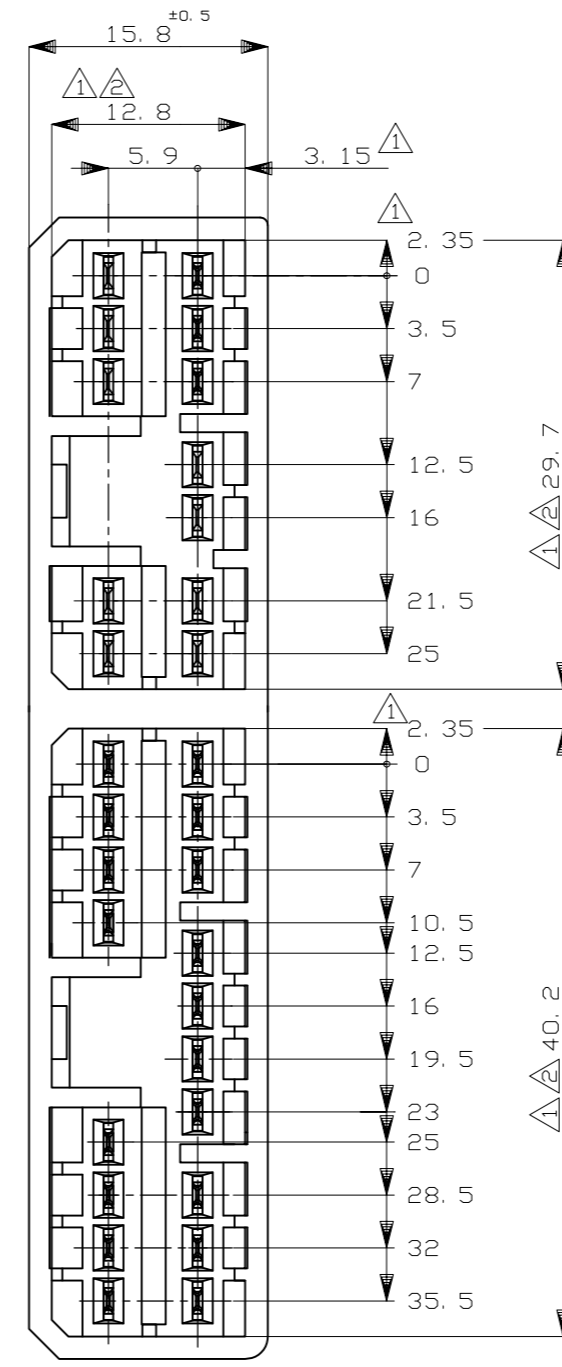

- 1 TO BE MEASURED BETWEEN [A] AND 2
- 2 TO BE MATED WITH PLUG HOUSING SMOOTHLY
- 3. TO BE USE M3 TAPPING SCREW JIS B1115 OR 1122 (TYPE 2 OR 4) BEFORE SOLDER
- 4. APPLIED PLUG HOUSING PART NUMBER; 173851, 173853

- 1 [A] 面から2mmの範囲で測定
- 2 相手ハウジングと所定の機能を満たして嵌合できること
- 3. プリント基板への取付けは、JIS B1115 又は 1122, M3×6ナベ (2種又は4種) のタッピンネジで締付けた後ハンダ付けする
- 4. 嵌合相手ハウジング型番; 173851, 173853

TOLERANCE UNLESS OTHERWISE SPECIFIED:
 一般公差

0 < x ≤ 10	: ±0.2
10 < x ≤ 30	: ±0.25
30 < x ≤ 100	: ±0.3
ANGLE	: ±3°
角度	

THIS DRAWING IS A CONTROLLED DOCUMENT.

DIMENSIONS:	TOLERANCES UNLESS OTHERWISE SPECIFIED:
mm	0 PLC ±
	1 PLC ± -
	2 PLC ± -
	3 PLC ± -
	4 PLC ± -
	ANGLES ± -
	FINISH -