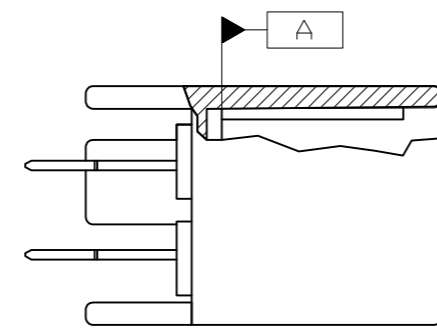

- 1 TO BE MEASURED BETWEEN [A] AND 2
- 2 TO BE MATED WITH PLUG HOUSING SMOOTHLY
- 3. TO BE USE M3 TAPPING SCREW JIS B1115 OR 1122 (TYPE 2 OR 4) BEFORE SOLDER
- 4. APPLIED PLUG HOUSING PART NUMBER; 173851, 173853

- 1 [A] 面から2mmの範囲で測定
- 2 相手ハウジングと所定の機能を満たして嵌合できること
- 3. プリント基板への取付けは、JIS B1115 又は 1122, M3×6ナベ (2種又は4種) のタッピンネジで締付けた後ハンダ付けする
- 4. 嵌合相手ハウジング型番; 173851, 173853

TOLERANCE UNLESS OTHERWISE SPECIFIED:
 一般公差