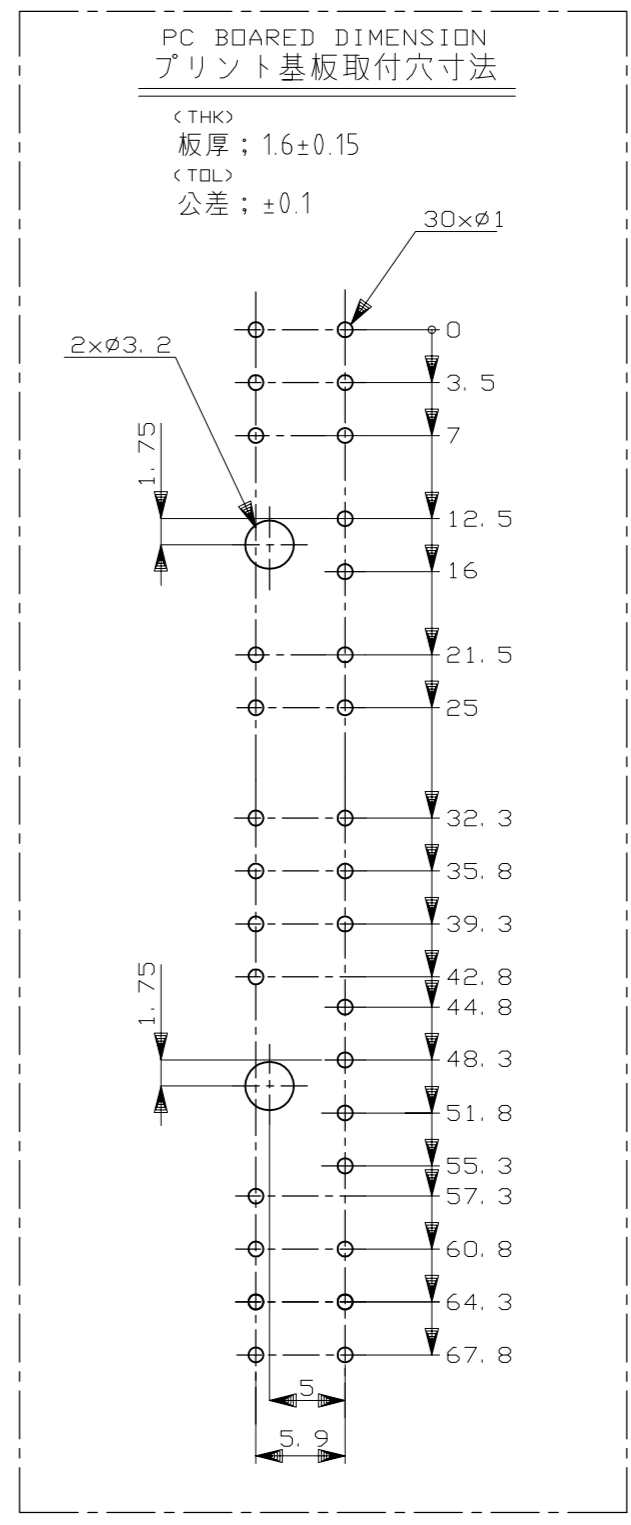

- 1 TO BE MEASURED BETWEEN [A] AND 2
- 2 TO BE MATED WITH PLUG HOUSING SMOOTHLY
- 3. TO BE USE M3 TAPPING SCREW JIS B1115 OR 1122 (TYPE 2 OR 4) BEFORE SOLDER
- 4. APPLIED PLUG HOUSING PART NUMBER; 173851, 173853

- 1 [A] 面から2mmの範囲で測定
- 2 相手ハウジングと所定の機能を満たして嵌合できること
- 3. プリント基板への取付けは、JIS B1115 又は 1122, M3×6ナベ (2種又は4種) のタッピンネジで締付けた後ハンダ付けする
- 4. 嵌合相手ハウジング型番; 173851, 173853

TOLERANCE UNLESS OTHERWISE SPECIFIED:
 一般公差

0 < x ≤ 10	: ±0.2
10 < x ≤ 30	: ±0.25
30 < x ≤ 100	: ±0.3
ANGLE	: ±3°
角度	

THIS DRAWING IS A CONTROLLED DOCUMENT.

DIMENSIONS:	TOLERANCES UNLESS OTHERWISE SPECIFIED:
mm	0 PLC ±
	1 PLC ± -
	2 PLC ± -
	3 PLC ± -
	4 PLC ± -
	ANGLES ± -
	FINISH -