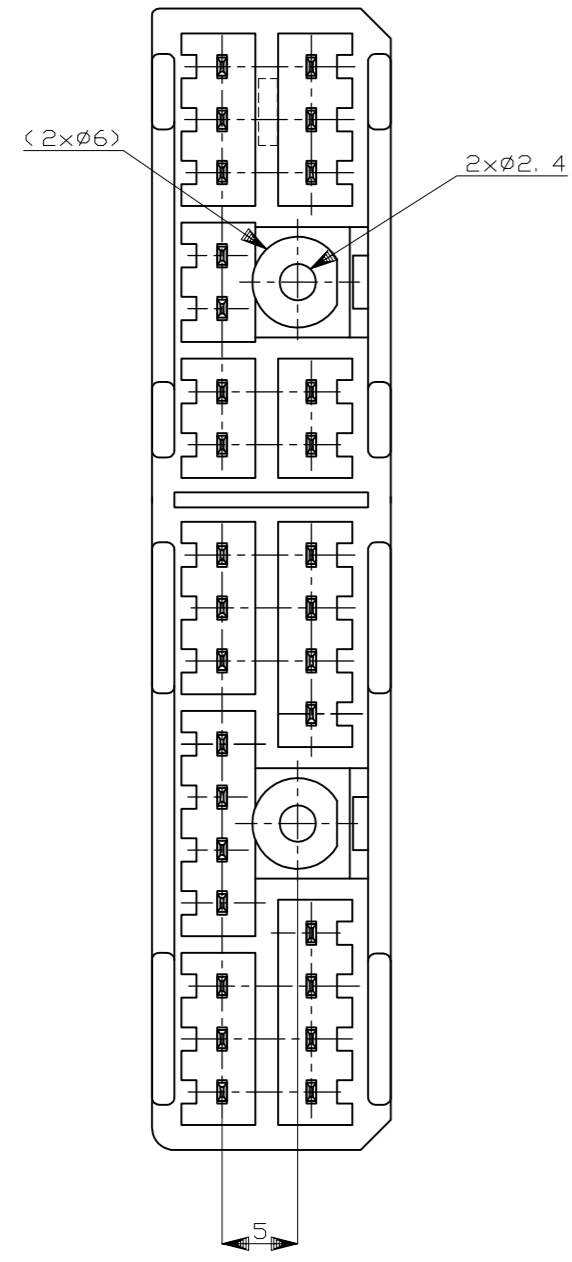

- 1 TO BE MEASURED BETWEEN [A] AND 2
- 2 TO BE MATED WITH PLUG HOUSING SMOOTHLY
- 3. TO BE USE M3 TAPPING SCREW JIS B1115 OR 1122 (TYPE 2 OR 4) BEFORE SOLDER
- 4. APPLIED PLUG HOUSING PART NUMBER; 173851, 173853

- 1 [A] 面から2mmの範囲で測定
- 2 相手ハウジングと所定の機能を満たして嵌合できること
- 3. プリント基板への取付けは、JIS B1115 又は 1122, M3×6ナベ (2種又は4種) のタッピンネジで締付けた後ハンダ付けする
- 4. 嵌合相手ハウジング型番; 173851, 173853

TOLERANCE UNLESS OTHERWISE SPECIFIED:
 一般公差

0 < x ≤ 10	: ±0.2
10 < x ≤ 30	: ±0.25
30 < x ≤ 100	: ±0.3
ANGLE	: ±3°
角度	

THIS DRAWING IS A CONTROLLED DOCUMENT.

DIMENSIONS:	TOLERANCES UNLESS OTHERWISE SPECIFIED:
mm	0 PLC ±
	1 PLC ± -
	2 PLC ± -
	3 PLC ± -
	4 PLC ± -
	ANGLES ± -
	FINISH -