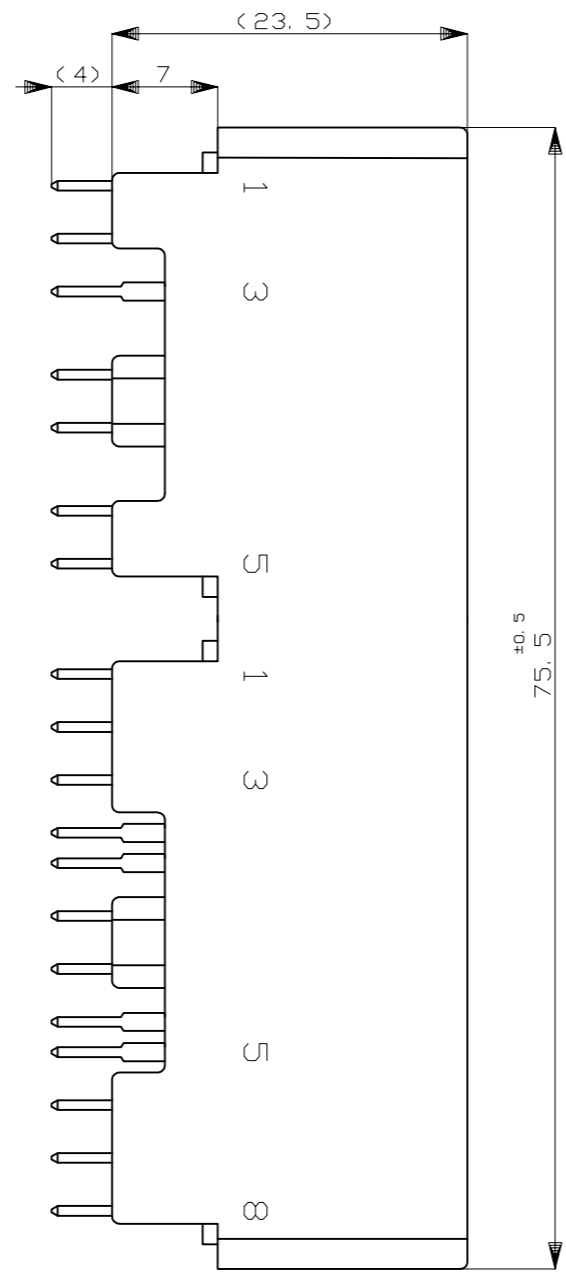

- 1 TO BE MEASURED BETWEEN [A] AND 2
- 2 TO BE MATED WITH PLUG HOUSING SMOOTHLY
- 3. TO BE USE M3 TAPPING SCREW JIS B1115 OR 1122 (TYPE 2 OR 4) BEFORE SOLDER
- 4. APPLIED PLUG HOUSING PART NUMBER; 173851, 173853

- 1 [A] 面から2mmの範囲で測定
- 2 相手ハウジングと所定の機能を満たして嵌合できること
- 3. プリント基板への取付けは、JIS B1115 又は 1122, M3×6ナベ (2種又は4種) のタッピンネジで締付けた後ハンダ付けする
- 4. 嵌合相手ハウジング型番; 173851, 173853

TOLERANCE UNLESS OTHERWISE SPECIFIED:
 一般公差

0 < x ≤ 10	: ±0.2
10 < x ≤ 30	: ±0.25
30 < x ≤ 100	: ±0.3
ANGLE	: ±3°
角度	

THIS DRAWING IS A CONTROLLED DOCUMENT.

DIMENSIONS:	TOLERANCES UNLESS OTHERWISE SPECIFIED:
mm	0 PLC ±
	1 PLC ± -
	2 PLC ± -
	3 PLC ± -
	4 PLC ± -
	ANGLES ± -
	FINISH -