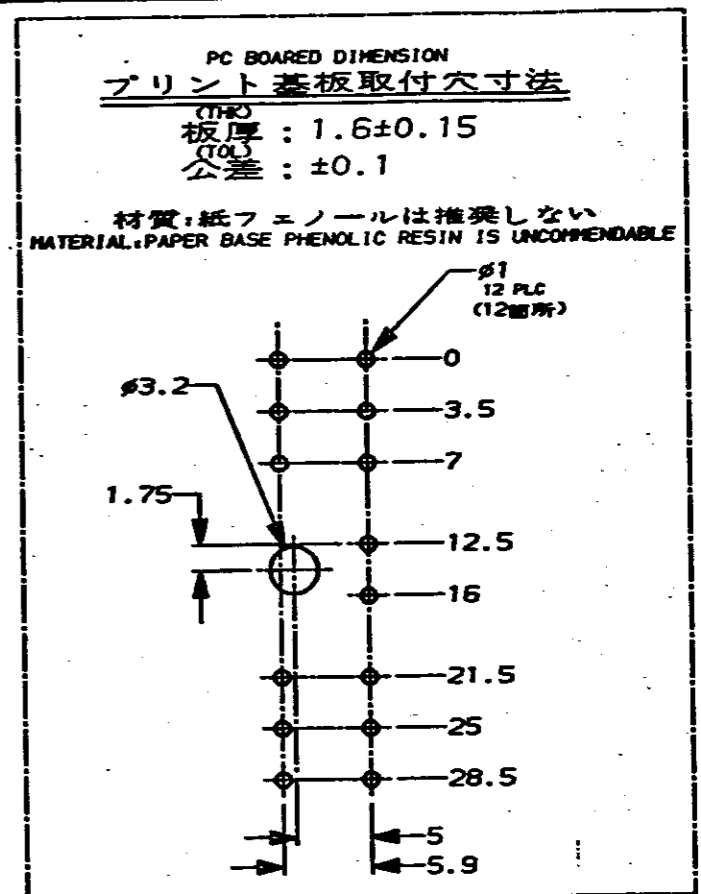

NUMBER C-179019

METRIC

DIMENSIONS IN MILLIMETERS. DO NOT SCALE PRINT

PRINT DIST

AMP 1010-3C
REV. 3/93

NOTES :

- △ TO BE MEASURED BETWEEN [EA] AND 2
- △ TO BE MATED WITH PLUG HSG SMOOTHLY
- 3 TO BE USE M3 TAPPING SCREW JIS B1115 OR 1122 (TYPE2 OR 4) BEFORE SOLDER (TIGHTENING TORQUE, 0.8N-m (8Kg-cm) MAX)
- 4 APPLIED PLUG HSG P/N ; 173852

注 :

- △ EAB面から2mmの範囲で測定
- △ 相手ハウジングと所定の機能を満たして嵌合できること
- 3 プリント基板への取付けは JIS-B1115又は1122, M3X6ナベ (2種又は4種)のタッピンネジで締付けた後ハンダ付けする (締付トルク ; 0.8N-m (8Kg-cm)以下)
- 4 嵌合相手ハウジング型番 ; 173852

Copyright ©1993 AMP (Japan), LTD. ALL RIGHTS RESERVED.		Copyright ©1993 AMP (Japan), LTD. ALL RIGHTS RESERVED.		AMP 東京エー・エム・ピー株式会社 Tokyo, Japan	
材料 (MATERIAL) ハウジング: PBT HOUSING		仕上り (FINISH) 表参照 SEE TABLE		名称 (NAME) .070 SRS MLC 14Pos. CAP HSG (N-B(V-TYPE)) .070シリーズ マルチロックコネクタ 14極 垂直型キャップハウジングアッセンブリ	
色 (COLOR) 表参照 SEE TABLE		色 (COLOR) 表参照 SEE TABLE		一般公差 (GENERAL TOLERANCE) 100µT : ±0.2 100µL 300µT : ±0.25 300µL 1000µT : ±0.3 角 度 : ±3°	
A 変更 (REVISED) FJ00-0315-93 NY DA 4/23/93		DR. N. Yamagami 4/5/93 DE. N. Yamagami 4/5/93		LOC 番号 (No.) B J C-179019	
O 作成 (RELEASED) FJ00-0236-93 HY KA 4/5/93		CHK. O. Aoyama 4/5/93 APP. O. Sanita 4/5/93		尺取 (SCALED) 2-1 REV. A SHEET 1 OF 1	
LTR 変更 (REVISION RECORD) DR CHK DATE					