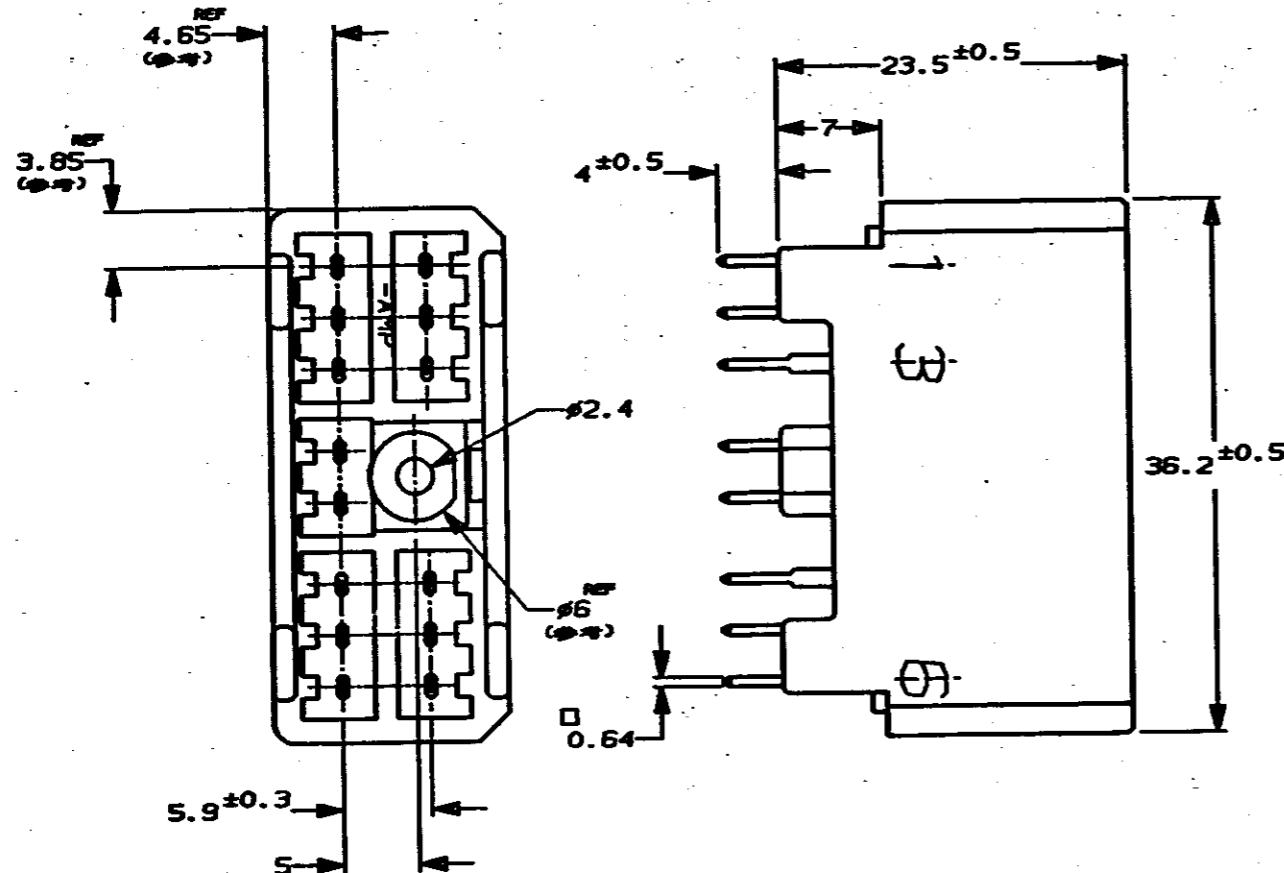

NUMBER C-179019

METRIC

DIMENSIONS IN MILLIMETERS. DO NOT SCALE PRINT

PRINT DIST

AMP 1010-3C
REV. 3/93

NOTES :

- △ TO BE MEASURED BETWEEN [EA] AND 2
- △ TO BE MATED WITH PLUG HSG SMOOTHLY
- 3 TO BE USE M3 TAPPING SCREW JIS B1115 OR 1122 (TYPE2 OR 4) BEFORE SOLDER (TIGHTENING TORQUE, 0.8N-m (8Kg-cm) MAX)
- 4 APPLIED PLUG HSG P/N ; 173852

注 :

- △ EAB面から2mmの範囲で測定
- △ 相手ハウジングと所定の機能を満たして嵌合できること
- 3 プリント基板への取付けは JIS-B1115又は1122, M3X6ナベ (2種又は4種)のタッピンネジで締付けた後ハンダ付けする (締付トルク ; 0.8N-m (8Kg-cm)以下)
- 4 嵌合相手ハウジング型番 ; 173852

Copyright ©1993 AMP (Japan), LTD. ALL RIGHTS RESERVED.		Copyright ©1993 AMP (Japan), LTD. ALL RIGHTS RESERVED.		AMP 東京エー・エム・ピー株式会社 Tokyo, Japan	
材料 (MATERIAL) ハウジング: PBT HOUSING		仕上り (FINISH) 表参照 SEE TABLE		名称 (NAME) .070 SRS MLC 14Pos. CAP HSG (N-B(V-TYPE)) .070シリーズ マルチロックコネクタ 14極 垂直型キャップハウジングアッセンブリ	
色 (COLOR) 表参照 SEE TABLE		色 (COLOR) 表参照 SEE TABLE		一般公差 (GENERAL TOLERANCE) 100µT : ±0.2 100µL 300µT : ±0.25 300µL 1000µT : ±0.3 角 度 : ±3°	
A 変更 (REVISED) FJ00-0315-93 NY DA 4/23/93		DR. N. Yamagami 4/5/93 DE. N. Yamagami 4/5/93		LOC 番号 (No.) B J C-179019	
O 作成 (RELEASED) FJ00-0236-93 HY KA 4/5/93		CHK. O. Aoyama 4/5/93 APP. O. Sanita 4/5/93		尺取 (SCALED) 2-1 REV. A SHEET 1 OF 1	
LTR 変更 (REVISION RECORD) DR CHK DATE					