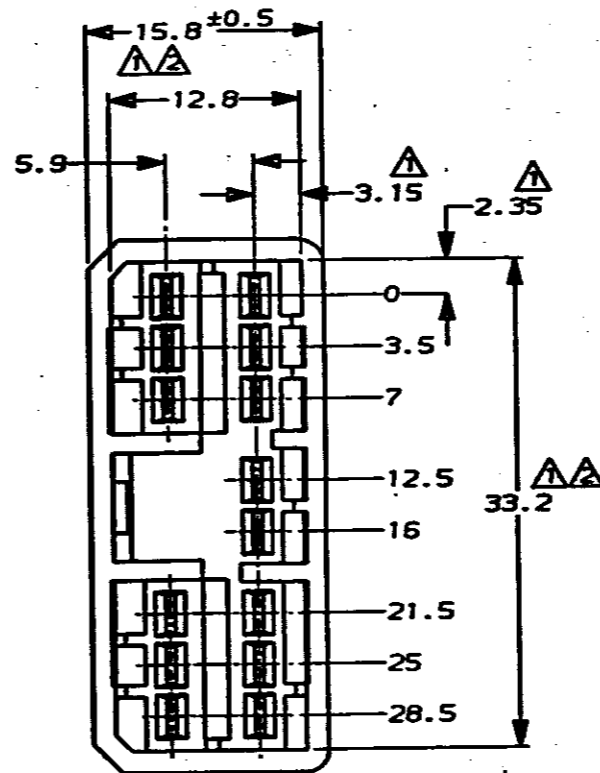

NUMBER C-179019

METRIC

DIMENSIONS IN MILLIMETERS. DO NOT SCALE PRINT

PRINT DIST

AMP 1010-3C
REV. 3/93

NOTES :

- △ TO BE MEASURED BETWEEN [EA] AND 2
- △ TO BE MATED WITH PLUG HSG SMOOTHLY
- 3 TO BE USE M3 TAPPING SCREW JIS B1115 OR 1122 (TYPE2 OR 4) BEFORE SOLDER (TIGHTENING TORQUE, 0.8N-m (8Kg-cm) MAX)
- 4 APPLIED PLUG HSG P/N ; 173852

注 :

- △ EAB面から2mmの範囲で測定
- △ 相手ハウジングと所定の機能を満たして嵌合できること
- 3 プリント基板への取付けは JIS-B1115又は1122, M3X6ナベ (2種又は4種)のタッピンネジで締付けた後ハンダ付けする (締付トルク ; 0.8N-m (8Kg-cm)以下)
- 4 嵌合相手ハウジング型番 ; 173852

Copyright ©1993 AMP (Japan), LTD. ALL RIGHTS RESERVED.		Copyright ©1993 AMP (Japan), LTD. ALL RIGHTS RESERVED.		AMP 東京エー・エム・ピー株式会社 Tokyo, Japan	
材料 (MATERIAL) ハウジング: PBT HOUSING		仕上り (FINISH) 表参照 SEE TABLE		名称 (NAME) .070 SRS MLC 14Pos. CAP HSG (N-B(V-TYPE)) .070シリーズ マルチロックコネクタ 14極 垂直型キャップハウジングアッセンブリ	
色 (COLOR) 表参照 SEE TABLE		色 (COLOR) 表参照 SEE TABLE		一般公差 (GENERAL TOLERANCE) 100µT : ±0.2 100µL 300µT : ±0.25 300µL 1000µT : ±0.3 角 度 : ±3°	
A 変更 (REVISED) FJ00-0315-93 NY DA 4/23/93		DR. N. Yamagami 4/5/93 DE. N. Yamagami 4/5/93		LOC 番号 (No.) B J C-179019	
O 作成 (RELEASED) FJ00-0236-93 HY KA 4/5/93		CHK. O. Aoyama 4/5/93 APP. O. Sanita 4/5/93		尺取 (SCALED) 2-1 REV. A SHEET 1 OF 1	
LTR 変更 (REVISION RECORD) DR CHK DATE					