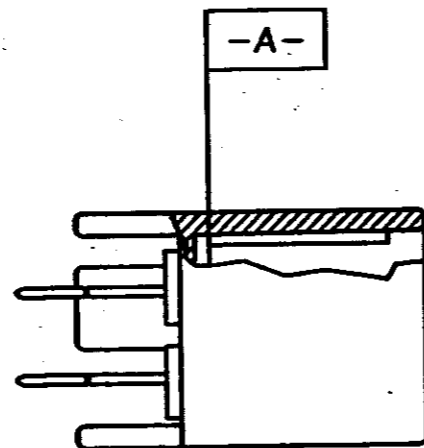

NUMBER C-179019

METRIC

DIMENSIONS IN MILLIMETERS. DO NOT SCALE PRINT

PRINT DIST

AMP 1010-3C
REV. 3/93

NOTES :

- △ TO BE MEASURED BETWEEN [EA] AND 2
- △ TO BE MATED WITH PLUG HSG SMOOTHLY
- 3 TO BE USE M3 TAPPING SCREW JIS B1115 OR 1122 (TYPE2 OR 4) BEFORE SOLDER (TIGHTENING TORQUE, 0.8N-m (8Kg-cm) MAX)
- 4 APPLIED PLUG HSG P/N ; 173852

注 :

- △ EAB面から2mmの範囲で測定
- △ 相手ハウジングと所定の機能を満たして嵌合できること
- 3 プリント基板への取付けは JIS-B1115又は1122, M3X6ナベ (2種又は4種)のタッピンネジで締付けた後ハンダ付けする (締付トルク ; 0.8N-m (8Kg-cm)以下)
- 4 嵌合相手ハウジング型番 ; 173852

Copyright ©1993 AMP (Japan), LTD. ALL RIGHTS RESERVED.		Copyright ©1993 AMP (Japan), LTD. ALL RIGHTS RESERVED.		AMP 東京エー・エム・ピー株式会社 Tokyo, Japan	
材料 (MATERIAL) ハウジング: PBT HOUSING		仕上り (FINISH) 表参照 SEE TABLE		名称 (NAME) .070 SRS MLC 14Pos. CAP HSG (N-B(V-TYPE)) .070シリーズ マルチロックコネクタ 14極 垂直型キャップハウジングアッセンブリ	
色 (COLOR) 表参照 SEE TABLE		色 (COLOR) 表参照 SEE TABLE		一般公差 (GENERAL TOLERANCE) 100µT : ±0.2 100µL 300µT : ±0.25 300µL 1000µT : ±0.3 角 度 : ±3°	
A 変更 (REVISED) FJ00-0315-93 NY DA 4/23/93		DR. N. Yamagami 4/5/93 DE. N. Yamagami 4/5/93		LOC 番号 (No.) B J C-179019	
O 作成 (RELEASED) FJ00-0236-93 HY KA 4/5/93		CHK. O. Aoyama 4/5/93 APP. O. Sanita 4/5/93		尺取 (SCALED) 2-1 REV. A SHEET 1 OF 1	
LTR 変更 (REVISION RECORD) DR CHK DATE					