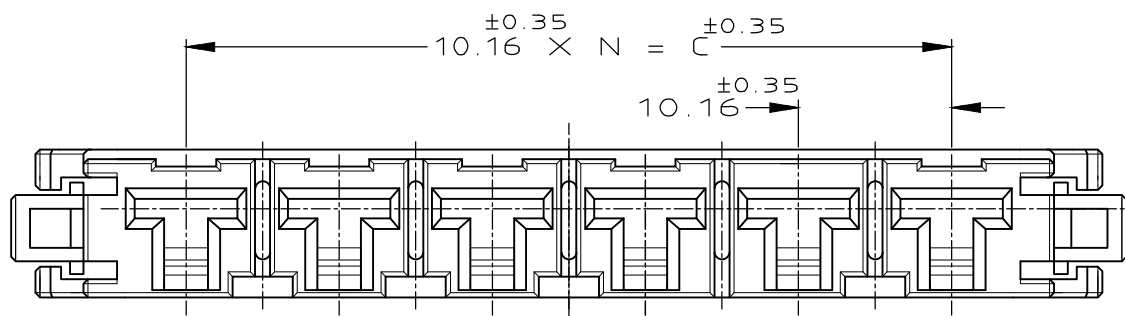

1-179958-6
(KEYING CODE:X)

- 注記
- ① 材料 ハウジングガラス入り熱可塑性
ポリエステル樹脂(94V-0),色 黒
 - ② ハウジング全面にテフロン塗装のこと
 - ③ 製品規格 : 108-5453

- NOTES
- ① MATERIAL:HOUSING:GLASS FILED THERMO PLASTIC
POLYESTER(94V-0),COLOR:BLACK
 - ② TO COAT ALL SURFACE OF HOUSING WITH TEFLON
 - ③ PRODUCT SPEC :108-5453