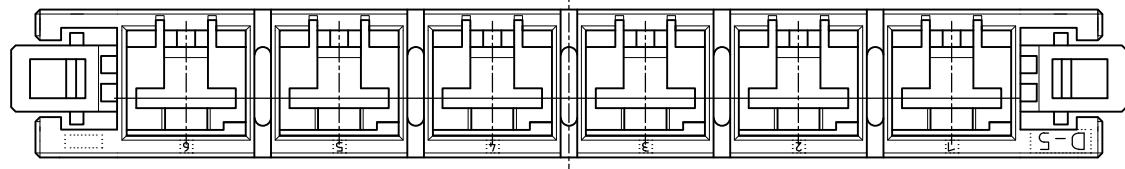

1-179958-6
(KEYING CODE:X)

- 注記
- ① 材料 ハウジングガラス入り熱可塑性
ポリエステル樹脂(94V-0),色 黒
 - ② ハウジング全面にテフロン塗装のこと
 - ③ 製品規格 : 108-5453

- NOTES
- ① MATERIAL:HOUSING:GLASS FILED THERMO PLASTIC
POLYESTER(94V-0),COLOR:BLACK
 - ② TO COAT ALL SURFACE OF HOUSING WITH TEFLON
 - ③ PRODUCT SPEC :108-5453

FINISH	D	C	B	A	N	POS	COLOR	P/N
	↑	↑	↑	↑	↑	↑	BLACK	2-179958-6
	66.70	50.8	64.4	73.02	5	6	BLACK	1-179958-6
OBSOLETE								5-179958-4
							BLACK	2-179958-4
OBSOLETE	46.38	30.48	44.08	53.68	3	4	BLACK	1-179958-4
OBSOLETE								5-179958-3
							NATURAL	9-179958-3
							BLACK	2-179958-3
	36.22	20.32	33.92	45.92	2	3	BLACK	1-179958-3
							BLACK	2-179958-2
	26.06	10.16	23.76	35.76	1	2	BLACK	1-179958-2