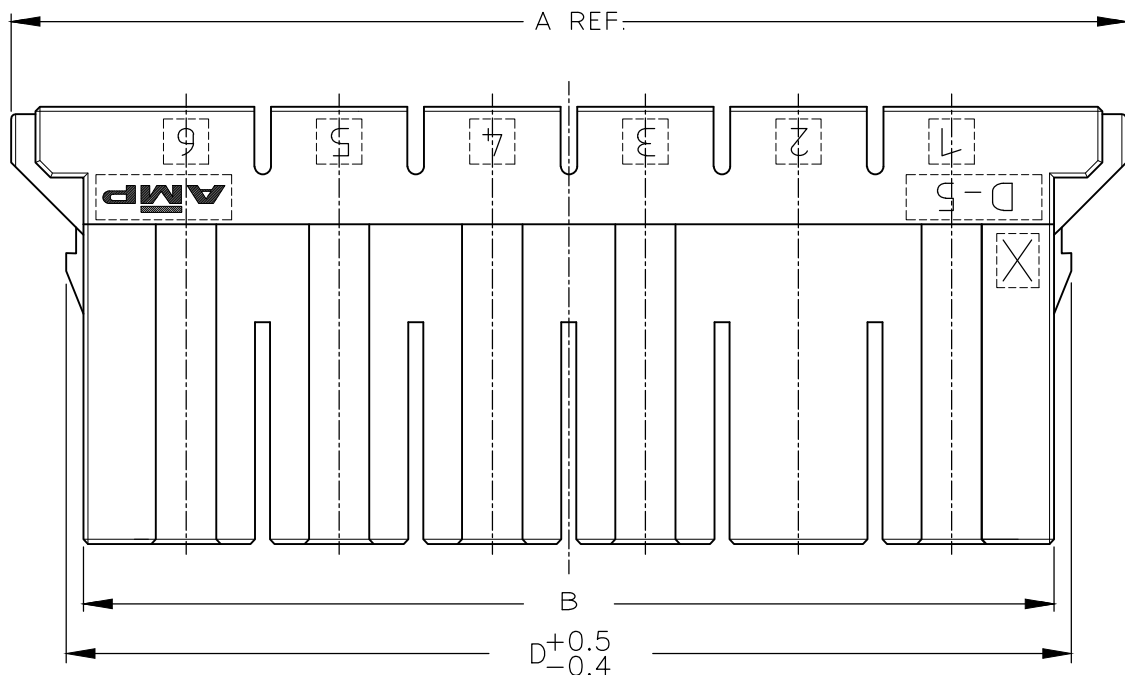

1-179958-6
(KEYING CODE:X)

- 注記
- ① 材料 ハウジングガラス入り熱可塑性
ポリエステル樹脂(94V-0),色 黒
 - ② ハウジング全面にテフロン塗装のこと
 - ③ 製品規格 : 108-5453

- NOTES
- ① MATERIAL:HOUSING:GLASS FILED THERMO PLASTIC
POLYESTER(94V-0),COLOR:BLACK
 - ② TO COAT ALL SURFACE OF HOUSING WITH TEFLON
 - ③ PRODUCT SPEC :108-5453