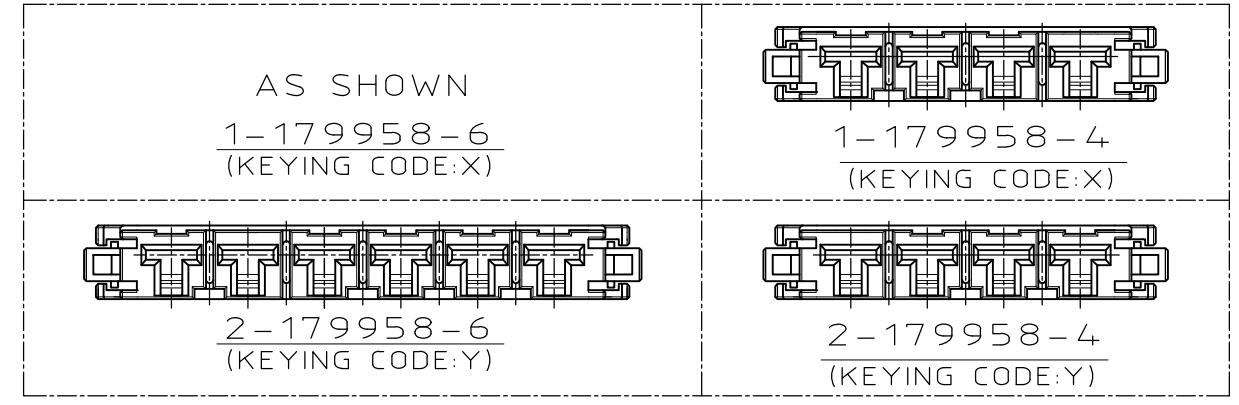

1-179958-6
(KEYING CODE:X)

- 注記
- ① 材料 ハウジングガラス入り熱可塑性
ポリエステル樹脂(94V-0),色 黒
 - ② ハウジング全面にテフロン塗装のこと
 - ③ 製品規格 : 108-5453

- NOTES
- ① MATERIAL:HOUSING:GLASS FILED THERMO PLASTIC
POLYESTER(94V-0),COLOR:BLACK
 - ② TO COAT ALL SURFACE OF HOUSING WITH TEFLON
 - ③ PRODUCT SPEC :108-5453

FINISH	D	C	B	A	N	POS	COLOR	P/N
	↑	↑	↑	↑	↑	↑	BLACK	2-179958-6
	66.70	50.8	64.4	73.02	5	6	BLACK	1-179958-6
OBSOLETE								5-179958-4
							BLACK	2-179958-4
OBSOLETE	46.38	30.48	44.08	53.68	3	4	BLACK	1-179958-4
OBSOLETE								5-179958-3
							NATURAL	9-179958-3
							BLACK	2-179958-3
	36.22	20.32	33.92	45.92	2	3	BLACK	1-179958-3
							BLACK	2-179958-2
	26.06	10.16	23.76	35.76	1	2	BLACK	1-179958-2