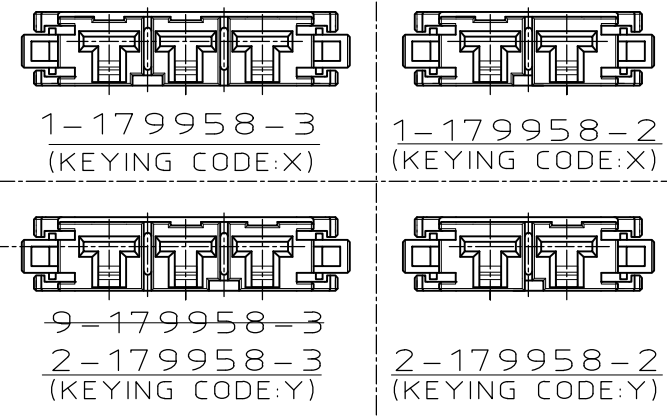

1-179958-6
(KEYING CODE:X)

- 注記
- ① 材料 ハウジングガラス入り熱可塑性
ポリエステル樹脂(94V-0),色 黒
 - ② ハウジング全面にテフロン塗装のこと
 - ③ 製品規格 : 108-5453

- NOTES
- ① MATERIAL:HOUSING:GLASS FILED THERMO PLASTIC
POLYESTER(94V-0),COLOR:BLACK
 - ② TO COAT ALL SURFACE OF HOUSING WITH TEFLON
 - ③ PRODUCT SPEC :108-5453

FINISH	D	C	B	A	N	POS	COLOR	P/N
	↑	↑	↑	↑	↑	↑	BLACK	2-179958-6
	66.70	50.8	64.4	73.02	5	6	BLACK	1-179958-6
OBSOLETE								5-179958-4
							BLACK	2-179958-4
OBSOLETE	46.38	30.48	44.08	53.68	3	4	BLACK	1-179958-4
OBSOLETE								5-179958-3
							NATURAL	9-179958-3
							BLACK	2-179958-3
	36.22	20.32	33.92	45.92	2	3	BLACK	1-179958-3
							BLACK	2-179958-2
	26.06	10.16	23.76	35.76	1	2	BLACK	1-179958-2