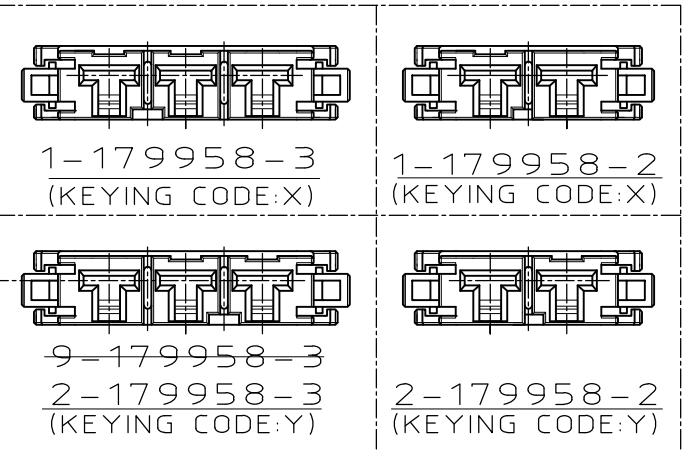

1-179958-6  
(KEYING CODE:X)

2P, 3P ONLY

- 注記
- ① 材料 ハウジングガラス入り熱可塑性ポリエステル樹脂(94V-0),色 黒
  - ② ハウジング全面にテフロン塗装のこと
  - ③ 製品規格 : 108-5453

- NOTES
- ① MATERIAL:HOUSING:GLASS FILED THERMO PLASTIC, POLYESTER(94V-0),COLOR:BLACK
  - ② TO COAT ALL SURFACE OF HOUSING WITH TEFLON
  - ③ PRODUCT SPEC :108-5453

FINISH	D	C	B	A	N	POS	COLOR	P/N
	66.70	50.8	64.4	73.02	5	6	BLACK	2-179958-6
							BLACK	1-179958-6
OBSOLETE								5-179958-4
							BLACK	2-179958-4
OBSOLETE	46.38	30.48	44.08	53.68	3	4	BLACK	1-179958-4
OBSOLETE								5-179958-3
							NATURAL	9-179958-3
							BLACK	2-179958-3
	36.22	20.32	33.92	45.92	2	3	BLACK	1-179958-3
							BLACK	2-179958-2
	26.06	10.16	23.76	35.76	1	2	BLACK	1-179958-2