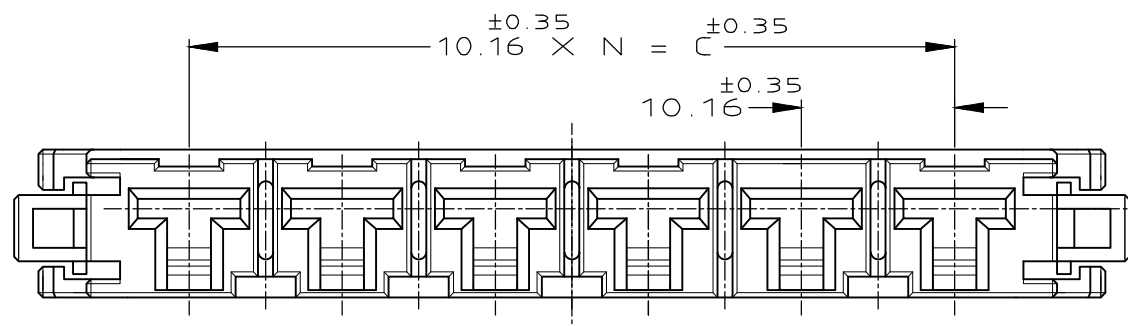

1-179958-6  
(KEYING CODE:X)

2P, 3P ONLY

- 注記
- ① 材料 ハウジングガラス入り熱可塑性ポリエステル樹脂(94V-0),色 黒
  - ② ハウジング全面にテフロン塗装のこと
  - ③ 製品規格 : 108-5453

- NOTES
- ① MATERIAL:HOUSING:GLASS FILED THERMO PLASTIC, POLYESTER(94V-0),COLOR:BLACK
  - ② TO COAT ALL SURFACE OF HOUSING WITH TEFLON
  - ③ PRODUCT SPEC :108-5453

**STE** TE Connectivity

SINGLE ROW REC HSG  
DYNAMIC D-5200

SIZE	CAGE CODE	DRAWING NO	RESTRICTED TO
A3	00779	C-179958	-

SCALE 2:1 SHEET 1 OF 1 REV H1