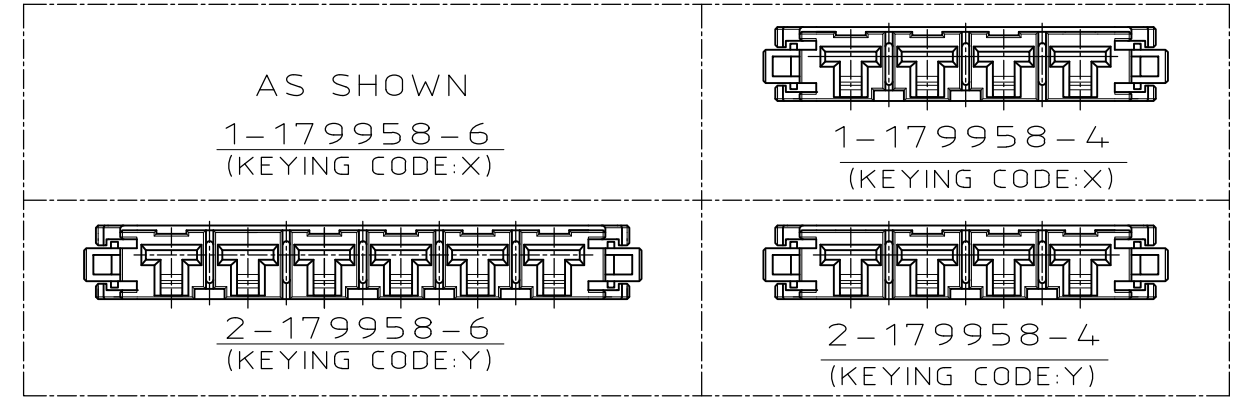

1-179958-6  
(KEYING CODE:X)

2P, 3P ONLY

- 注記
- ① 材料 ハウジングガラス入り熱可塑性ポリエステル樹脂(94V-0),色 黒
  - ② ハウジング全面にテフロン塗装のこと
  - ③ 製品規格 : 108-5453

- NOTES
- ① MATERIAL:HOUSING:GLASS FILED THERMO PLASTIC, POLYESTER(94V-0),COLOR:BLACK
  - ② TO COAT ALL SURFACE OF HOUSING WITH TEFLON
  - ③ PRODUCT SPEC :108-5453

**STE** TE Connectivity

SINGLE ROW REC HSG  
DYNAMIC D-5200

SIZE	CAGE CODE	DRAWING NO	RESTRICTED TO
A3	00779	C-179958	-

SCALE 2:1 SHEET 1 OF 1 REV H1