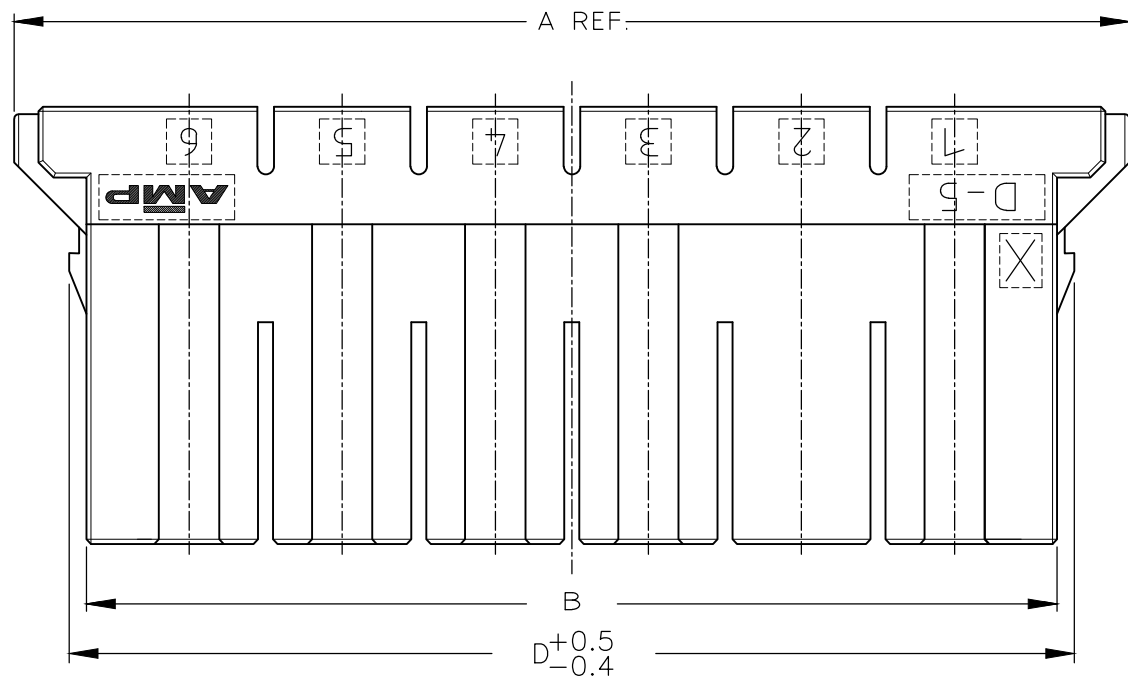

1-179958-6  
(KEYING CODE:X)

2P, 3P ONLY

- 注記
- ① 材料 ハウジングガラス入り熱可塑性ポリエステル樹脂(94V-0),色 黒
  - ② ハウジング全面にテフロン塗装のこと
  - ③ 製品規格 : 108-5453

- NOTES
- ① MATERIAL:HOUSING:GLASS FILED THERMO PLASTIC, POLYESTER(94V-0),COLOR:BLACK
  - ② TO COAT ALL SURFACE OF HOUSING WITH TEFLON
  - ③ PRODUCT SPEC :108-5453

**STE** TE Connectivity

SINGLE ROW REC HSG  
DYNAMIC D-5200

SIZE	CAGE CODE	DRAWING NO	RESTRICTED TO
A3	00779	C-179958	-

SCALE 2:1 SHEET 1 OF 1 REV H1