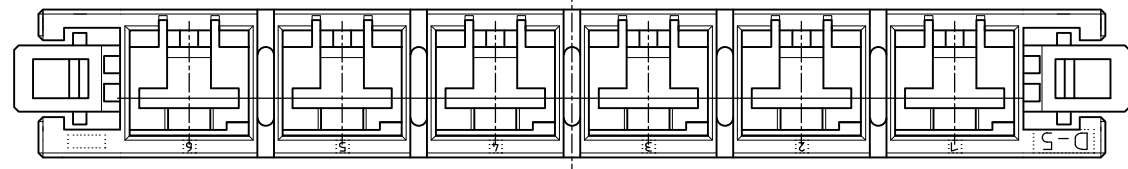

1-179958-6  
(KEYING CODE:X)

2P, 3P ONLY

- 注記
- ① 材料 ハウジングガラス入り熱可塑性ポリエステル樹脂(94V-0),色 黒
  - ② ハウジング全面にテフロン塗装のこと
  - ③ 製品規格 : 108-5453

- NOTES
- ① MATERIAL:HOUSING:GLASS FILED THERMO PLASTIC, POLYESTER(94V-0),COLOR:BLACK
  - ② TO COAT ALL SURFACE OF HOUSING WITH TEFLON
  - ③ PRODUCT SPEC :108-5453