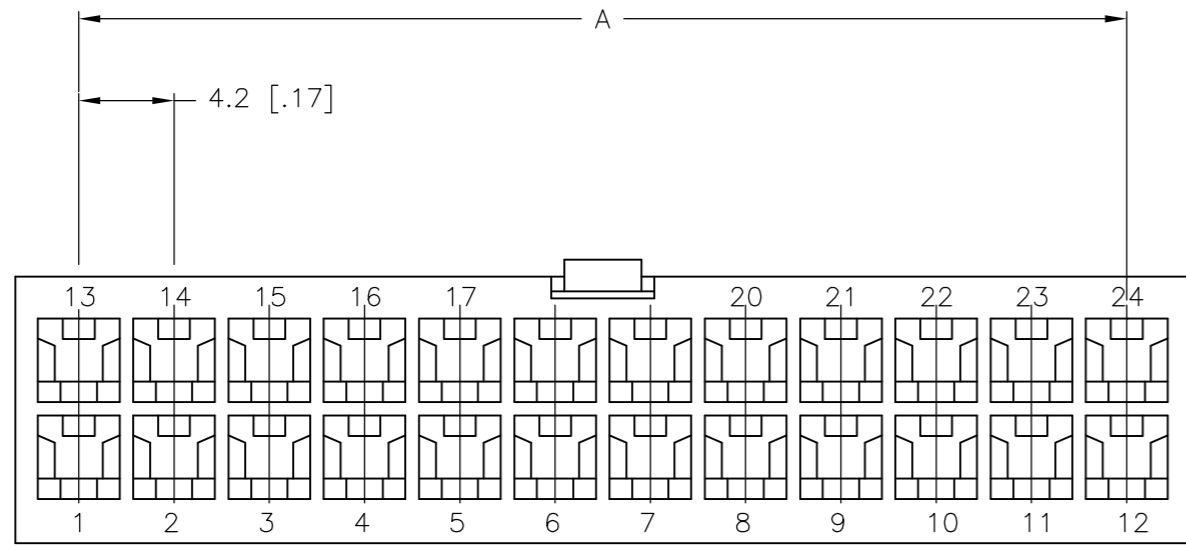

1 NYLON, UL94V-2, BLUE.

DIM B	DIM A	POS	PART NUMBER
51.6	46.2	24	2-2029096-4
47.4	42.0	22	2-2029096-2
43.2	37.8	20	2-2029096-0
39.0	33.6	18	1-2029096-8
34.8	29.4	16	1-2029096-6
30.6	25.2	14	1-2029096-4
26.4	21.0	12	1-2029096-2
22.2	16.8	10	1-2029096-0
18.0	12.6	8	2029096-8
13.8	8.4	6	2029096-6
9.6	4.2	4	2029096-4
5.4	--	2	2029096-2