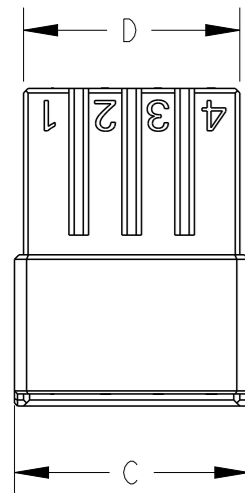

P	LTR	DESCRIPTION	DATE	DWN	APVD
	A	RELEASED	07NOV2008	MM	AO
	B	REVISED	29JAN2020	RI	EI

CIRCUIT NO CAVITY MARK

$3.5 \times n = A$

1. MATERIAL: GLASS FILLED THERMO PLASTIC POLYESTER(94V-0), COLOR: BLACK
2. THE SHAPE, SIZE AND POSITION OF THE CHARACTER SHOW THE OUTLINE. THEY DON'T SHOW DETAILS.

1. 材料: ガラス入り熱可塑性ポリエステル樹脂(94V-0), 色: 黒
2. 文字の形状、大きさ、および位置については、大略を示すものであり、詳細を示すものではありません。

KEYING MARK

3POS(X-KEY): 1-2040444-1

COMPANY LOGO

6POS(X-KEY): 1-2040444-2

9POS(X-KEY): 1-2040444-3

12	X	3	10.5	15.5	14.3	1-2040444-4
9	X	2	7.0	12.0	10.8	1-2040444-3
6	X	1	3.5	8.5	7.3	1-2040444-2
3	X	-	-	5.0	3.2	1-2040444-1
POS	KEY	n	A	C	D	PART NO

AS SHOWN 12POS(X-KEY) : 1-2040444-4

THIS DRAWING IS A CONTROLLED DOCUMENT.		DWN M. MAEBASHI 07NOV2008	TE Connectivity			
DIMENSIONS: 単位: 概 mm		CHK T. SAKAMOTO 07NOV2008				
TOLERANCES UNLESS OTHERWISE SPECIFIED: 一般公差 ±0.3, ±5°		APVD A. OISHI 07NOV2008	NAME 名称 DYNAMIC D1500T 3.5mm PITCH TAB HSG (FREE HANGING TYPE) 6-12POS			
0-PLC ± 1-PLC ±0.1 2-PLC ±0.02 3-PLC ±0.005 4-PLC ±0.0005 ANGLES ±		PRODUCT SPEC 製品規格 108-78268, 78298	DRAWING NO 番号 C-2040444			
MATERIAL 材料 -		FINISH 仕上 -	APPLICATION SPEC 取付適用規格 114-5377		RESTRICTED TO	
		WEIGHT -	SIZE A300779		SCALE 尺度 2:1	
		CUSTOMER DRAWING		SHEET 1 OF 1		REV B