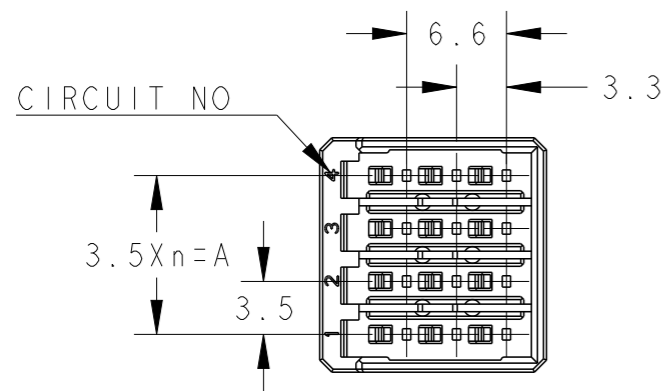

P	LTR	DESCRIPTION	DATE	DWN	APVD
	A	RELEASED	07NOV2008	MM	AO
	B	REVISED	29JAN2020	RI	EI

CIRCUIT NO CAVITY MARK

$3.5 \times n = A$

1. MATERIAL: GLASS FILLED THERMO PLASTIC POLYESTER(94V-0), COLOR: BLACK
2. THE SHAPE, SIZE AND POSITION OF THE CHARACTER SHOW THE OUTLINE. THEY DON'T SHOW DETAILS.

1. 材料: ガラス入り熱可塑性ポリエステル樹脂(94V-0), 色: 黒
2. 文字の形状、大きさ、および位置については、大略を示すものであり、詳細を示すものではありません。

KEYING MARK

3POS(X-KEY): 1-2040444-1

COMPANY LOGO

6POS(X-KEY): 1-2040444-2

9POS(X-KEY): 1-2040444-3

12	X	3	10.5	15.5	14.3	1-2040444-4
9	X	2	7.0	12.0	10.8	1-2040444-3
6	X	1	3.5	8.5	7.3	1-2040444-2
3	X	-	-	5.0	3.2	1-2040444-1
POS	KEY	n	A	C	D	PART NO

AS SHOWN 12POS(X-KEY) : 1-2040444-4

THIS DRAWING IS A CONTROLLED DOCUMENT.		DWN M. MAEBASHI 07NOV2008	TE Connectivity			
DIMENSIONS: 単位: 概 mm		CHK T. SAKAMOTO 07NOV2008				
TOLERANCES UNLESS OTHERWISE SPECIFIED: 一般公差 ±0.3, ±5°		APVD A. OISHI 07NOV2008	NAME 名称 DYNAMIC D1500T 3.5mm PITCH TAB HSG (FREE HANGING TYPE) 6-12POS			
0-PLC ± 1-PLC ±0.1 2-PLC ±0.02 3-PLC ±0.005 4-PLC ±0.0005 ANGLES ±		PRODUCT SPEC 製品規格 108-78268, 78298	DRAWING NO 番号 C-2040444			
MATERIAL 材料 -		FINISH 仕上 -	APPLICATION SPEC 取付適用規格 114-5377		RESTRICTED TO	
		WEIGHT -	SIZE A300779		SCALE 尺度 2:1	
		CUSTOMER DRAWING		SHEET 1 OF 1		REV B