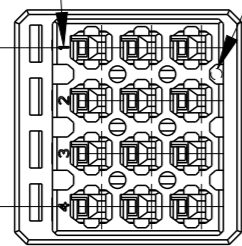

P	LTR	DESCRIPTION	DATE	DWN	APVD
	A	RELEASED	07NOV2008	MM	AO
	B	REVISED	29JAN2020	RI	EI

CIRCUIT NO CAVITY MARK

$3.5 \times n = A$

1. MATERIAL: GLASS FILLED THERMO PLASTIC POLYESTER(94V-0), COLOR: BLACK
2. THE SHAPE, SIZE AND POSITION OF THE CHARACTER SHOW THE OUTLINE. THEY DON'T SHOW DETAILS.

1. 材料: ガラス入り熱可塑性ポリエステル樹脂(94V-0), 色: 黒
2. 文字の形状、大きさ、および位置については、大略を示すものであり、詳細を示すものではありません。

KEYING MARK

3POS(X-KEY): 1-2040444-1

COMPANY LOGO

6POS(X-KEY): 1-2040444-2

9POS(X-KEY): 1-2040444-3

12	X	3	10.5	15.5	14.3	1-2040444-4
9	X	2	7.0	12.0	10.8	1-2040444-3
6	X	1	3.5	8.5	7.3	1-2040444-2
3	X	-	-	5.0	3.2	1-2040444-1
POS	KEY	n	A	C	D	PART NO

AS SHOWN 12POS(X-KEY) : 1-2040444-4

THIS DRAWING IS A CONTROLLED DOCUMENT.		DWN M. MAEBASHI 07NOV2008	TE Connectivity			
DIMENSIONS: 単位: 概 mm		CHK T. SAKAMOTO 07NOV2008				
TOLERANCES UNLESS OTHERWISE SPECIFIED: 一般公差 ±0.3, ±5°		APVD A. OISHI 07NOV2008	NAME 名称 DYNAMIC D1500T 3.5mm PITCH TAB HSG (FREE HANGING TYPE) 6-12POS			
0-PLC ± 1-PLC ±0.1 2-PLC ±0.02 3-PLC ±0.005 4-PLC ±0.0005 ANGLES ±		PRODUCT SPEC 製品規格 108-78268, 78298	DRAWING NO 番号 C-2040444			
MATERIAL 材料 -		FINISH 仕上 -	APPLICATION SPEC 取付適用規格 114-5377		RESTRICTED TO	
		WEIGHT -	SIZE A300779		SCALE 尺度 2:1	
		CUSTOMER DRAWING		SHEET 1 OF 1		REV B