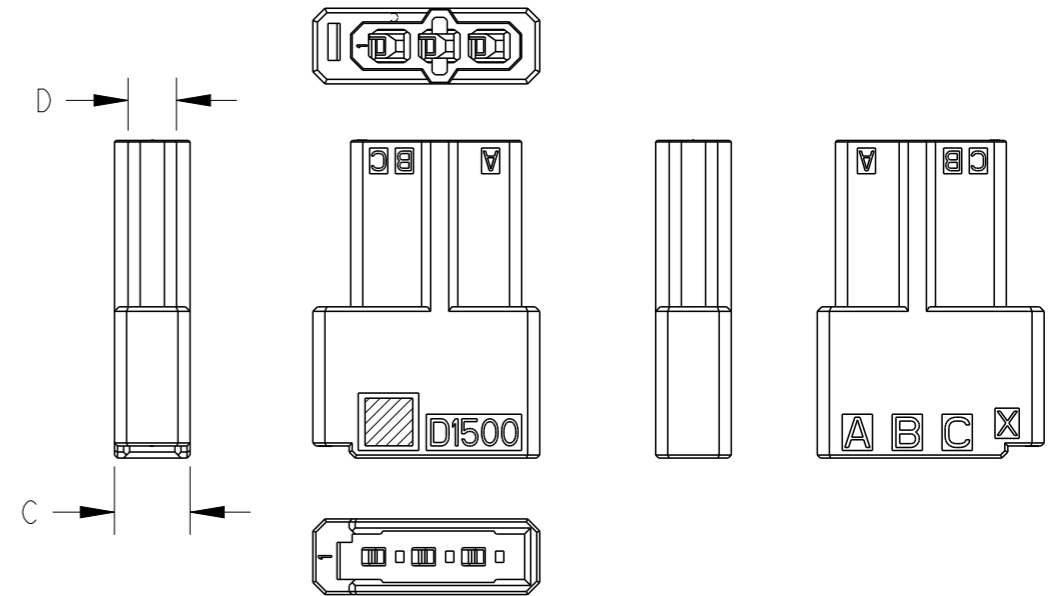

P	LTR	DESCRIPTION	DATE	DWN	APVD
	A	RELEASED	07NOV2008	MM	AO
	B	REVISED	29JAN2020	RI	EI

CIRCUIT NO CAVITY MARK

$3.5 \times n = A$

1. MATERIAL: GLASS FILLED THERMO PLASTIC POLYESTER(94V-0), COLOR: BLACK
2. THE SHAPE, SIZE AND POSITION OF THE CHARACTER SHOW THE OUTLINE. THEY DON'T SHOW DETAILS.

1. 材料: ガラス入り熱可塑性ポリエステル樹脂(94V-0), 色: 黒
2. 文字の形状、大きさ、および位置については、大略を示すものであり、詳細を示すものではありません。

KEYING MARK

3POS(X-KEY): 1-2040444-1

COMPANY LOGO

6POS(X-KEY): 1-2040444-2

9POS(X-KEY): 1-2040444-3

12	X	3	10.5	15.5	14.3	1-2040444-4
9	X	2	7.0	12.0	10.8	1-2040444-3
6	X	1	3.5	8.5	7.3	1-2040444-2
3	X	-	-	5.0	3.2	1-2040444-1
POS	KEY	n	A	C	D	PART NO

AS SHOWN 12POS(X-KEY) : 1-2040444-4

THIS DRAWING IS A CONTROLLED DOCUMENT.		DWN M. MAEBASHI 07NOV2008	TE Connectivity			
DIMENSIONS: 単位: 概 mm		CHK T. SAKAMOTO 07NOV2008				
TOLERANCES UNLESS OTHERWISE SPECIFIED: 一般公差 ±0.3, ±5°		APVD A. OISHI 07NOV2008	NAME 名称 DYNAMIC D1500T 3.5mm PITCH TAB HSG (FREE HANGING TYPE) 6-12POS			
0-PLC ± 1-PLC ±0.1 2-PLC ±0.02 3-PLC ±0.005 4-PLC ±0.0005 ANGLES ±		PRODUCT SPEC 製品規格 108-78268, 78298	DRAWING NO 番号 C-2040444			
MATERIAL 材料 -		FINISH 仕上 -	APPLICATION SPEC 取付適用規格 114-5377		RESTRICTED TO	
		WEIGHT -	SIZE A300779		SCALE 尺度 2:1	
		CUSTOMER DRAWING		SHEET 1 OF 1		REV B