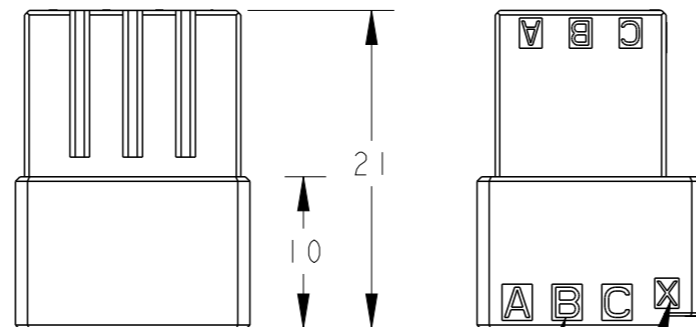

P	LTR	DESCRIPTION	DATE	DWN	APVD
	A	RELEASED	07NOV2008	MM	AO
	B	REVISED	29JAN2020	RI	EI

CIRCUIT NO CAVITY MARK

$3.5 \times n = A$

1. MATERIAL: GLASS FILLED THERMO PLASTIC POLYESTER(94V-0), COLOR: BLACK
2. THE SHAPE, SIZE AND POSITION OF THE CHARACTER SHOW THE OUTLINE. THEY DON'T SHOW DETAILS.

1. 材料: ガラス入り熱可塑性ポリエステル樹脂(94V-0), 色: 黒
2. 文字の形状、大きさ、および位置については、大略を示すものであり、詳細を示すものではありません。

KEYING MARK

3POS(X-KEY): 1-2040444-1

COMPANY LOGO

6POS(X-KEY): 1-2040444-2

9POS(X-KEY): 1-2040444-3

12	X	3	10.5	15.5	14.3	1-2040444-4
9	X	2	7.0	12.0	10.8	1-2040444-3
6	X	1	3.5	8.5	7.3	1-2040444-2
3	X	-	-	5.0	3.2	1-2040444-1
POS	KEY	n	A	C	D	PART NO

AS SHOWN 12POS(X-KEY) : 1-2040444-4

THIS DRAWING IS A CONTROLLED DOCUMENT.		DWN M. MAEBASHI 07NOV2008	TE Connectivity			
DIMENSIONS: 単位: 概 mm		CHK T. SAKAMOTO 07NOV2008				
TOLERANCES UNLESS OTHERWISE SPECIFIED: 一般公差 ±0.3, ±5°		APVD A. OISHI 07NOV2008	NAME 名称 DYNAMIC D1500T 3.5mm PITCH TAB HSG (FREE HANGING TYPE) 6-12POS			
0-PLC ± 1-PLC ±0.1 2-PLC ±0.02 3-PLC ±0.005 4-PLC ±0.0005 ANGLES ±		PRODUCT SPEC 製品規格 108-78268, 78298	DRAWING NO 番号 C-2040444			
MATERIAL 材料 -		FINISH 仕上 -	APPLICATION SPEC 取付適用規格 114-5377		RESTRICTED TO	
		WEIGHT -	SIZE A300779		SCALE 尺度 2:1	
		CUSTOMER DRAWING		SHEET 1 OF 1		REV B