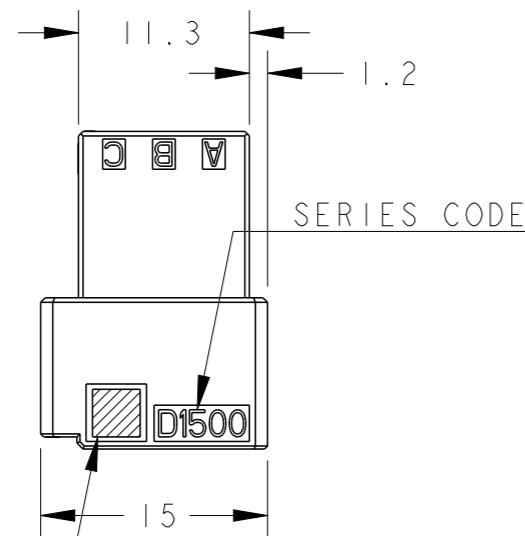

P	LTR	DESCRIPTION	DATE	DWN	APVD
	A	RELEASED	07NOV2008	MM	AO
	B	REVISED	29JAN2020	RI	EI

CIRCUIT NO CAVITY MARK

$3.5 \times n = A$

1. MATERIAL: GLASS FILLED THERMO PLASTIC POLYESTER(94V-0), COLOR: BLACK
2. THE SHAPE, SIZE AND POSITION OF THE CHARACTER SHOW THE OUTLINE. THEY DON'T SHOW DETAILS.

1. 材料: ガラス入り熱可塑性ポリエステル樹脂(94V-0), 色: 黒
2. 文字の形状、大きさ、および位置については、大略を示すものであり、詳細を示すものではありません。

KEYING MARK

3POS(X-KEY): 1-2040444-1

COMPANY LOGO

6POS(X-KEY): 1-2040444-2

9POS(X-KEY): 1-2040444-3

12	X	3	10.5	15.5	14.3	1-2040444-4
9	X	2	7.0	12.0	10.8	1-2040444-3
6	X	1	3.5	8.5	7.3	1-2040444-2
3	X	-	-	5.0	3.2	1-2040444-1
POS	KEY	n	A	C	D	PART NO

AS SHOWN 12POS(X-KEY) : 1-2040444-4

THIS DRAWING IS A CONTROLLED DOCUMENT.		DWN M. MAEBASHI 07NOV2008	TE Connectivity			
DIMENSIONS: 単位: 概 mm		CHK T. SAKAMOTO 07NOV2008				
TOLERANCES UNLESS OTHERWISE SPECIFIED: 一般公差 ±0.3, ±5°		APVD A. OISHI 07NOV2008	NAME 名称 DYNAMIC D1500T 3.5mm PITCH TAB HSG (FREE HANGING TYPE) 6-12POS			
0-PLC ± 1-PLC ±0.1 2-PLC ±0.02 3-PLC ±0.005 4-PLC ±0.0005 ANGLES ±		PRODUCT SPEC 製品規格 108-78268, 78298	DRAWING NO 番号 C-2040444			
MATERIAL 材料 -		FINISH 仕上 -	APPLICATION SPEC 取付適用規格 114-5377		RESTRICTED TO	
		WEIGHT -	SIZE A300779		SCALE 尺度 2:1	
		CUSTOMER DRAWING		SHEET 1 OF 1		REV B