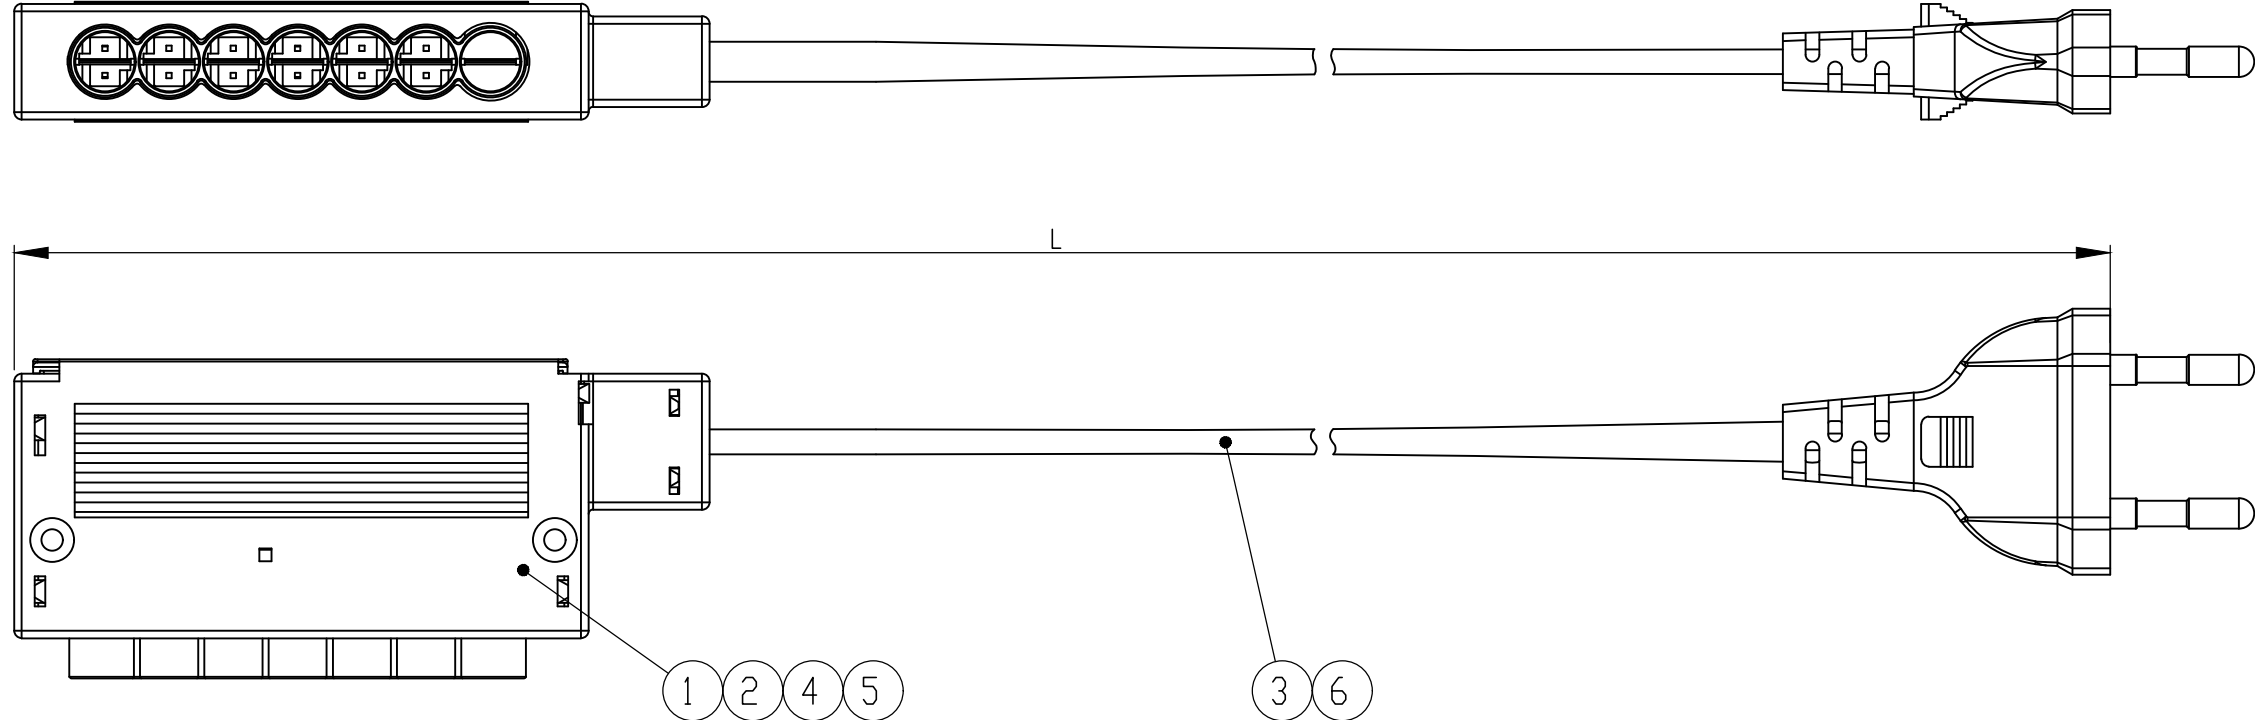

P	LTR	DESCRIPTION	DATE	DWN	APVD
	A1	ECR-20-004655	01OCT20	RK	SBH

NOTES

- 1 PACKAGING:
ASSEMBLIES PACKED IN TE STANDARD BOXES WITH INTERMEDIATE LAYERS OF CORRUGATED PAPER OR PAPER STUFFING. EACH ASSEMBLY ROLLED TO A RING AND WITH RUBBER STRING BONDED.
- 2 100% ELECTRICAL TEST ACCORDING TE SPECIFICATION 108-18857.3.1.1

BEMERKUNGEN

- 1 VERPACKUNG:
ASSEMBLIES IN TE STANDARDKARTON MIT ZWISCHENLAGEN (WELLPAPPE ODER PAPIERPOLSTERKISSEN) VERPACKT. JEDES ASSEMBLY ZU EINEM RING GEWICKELT UND MIT GUMMI BAND GEBUNDEN.
- 2 100% ELEKTRISCHE PRUEFUNG NACH TE SPEZIFIKATION 108-18857.3.1.1

LENGTH SCHEDULE:
Laengentabelle:

TE Part No.	REV.	LENGTH L (mm)	TOL.	ASSEMBLY COLOR
1-2083036-1	A	1800	±36	black
1-2083036-2	A	1800	±36	white

QTY	QTY	DESCRIPTION	ITEM NO.
1 - 2	1 - 1		

THIS DRAWING IS A CONTROLLED DOCUMENT.	
DIMENSIONS: mm	TOLERANCES UNLESS OTHERWISE SPECIFIED:
	0 PLC ± -
	1 PLC ± -
	2 PLC ± -
	3 PLC ± -
	4 PLC ± -
ANGLES ± 1°	
MATERIAL	FINISH
-	-