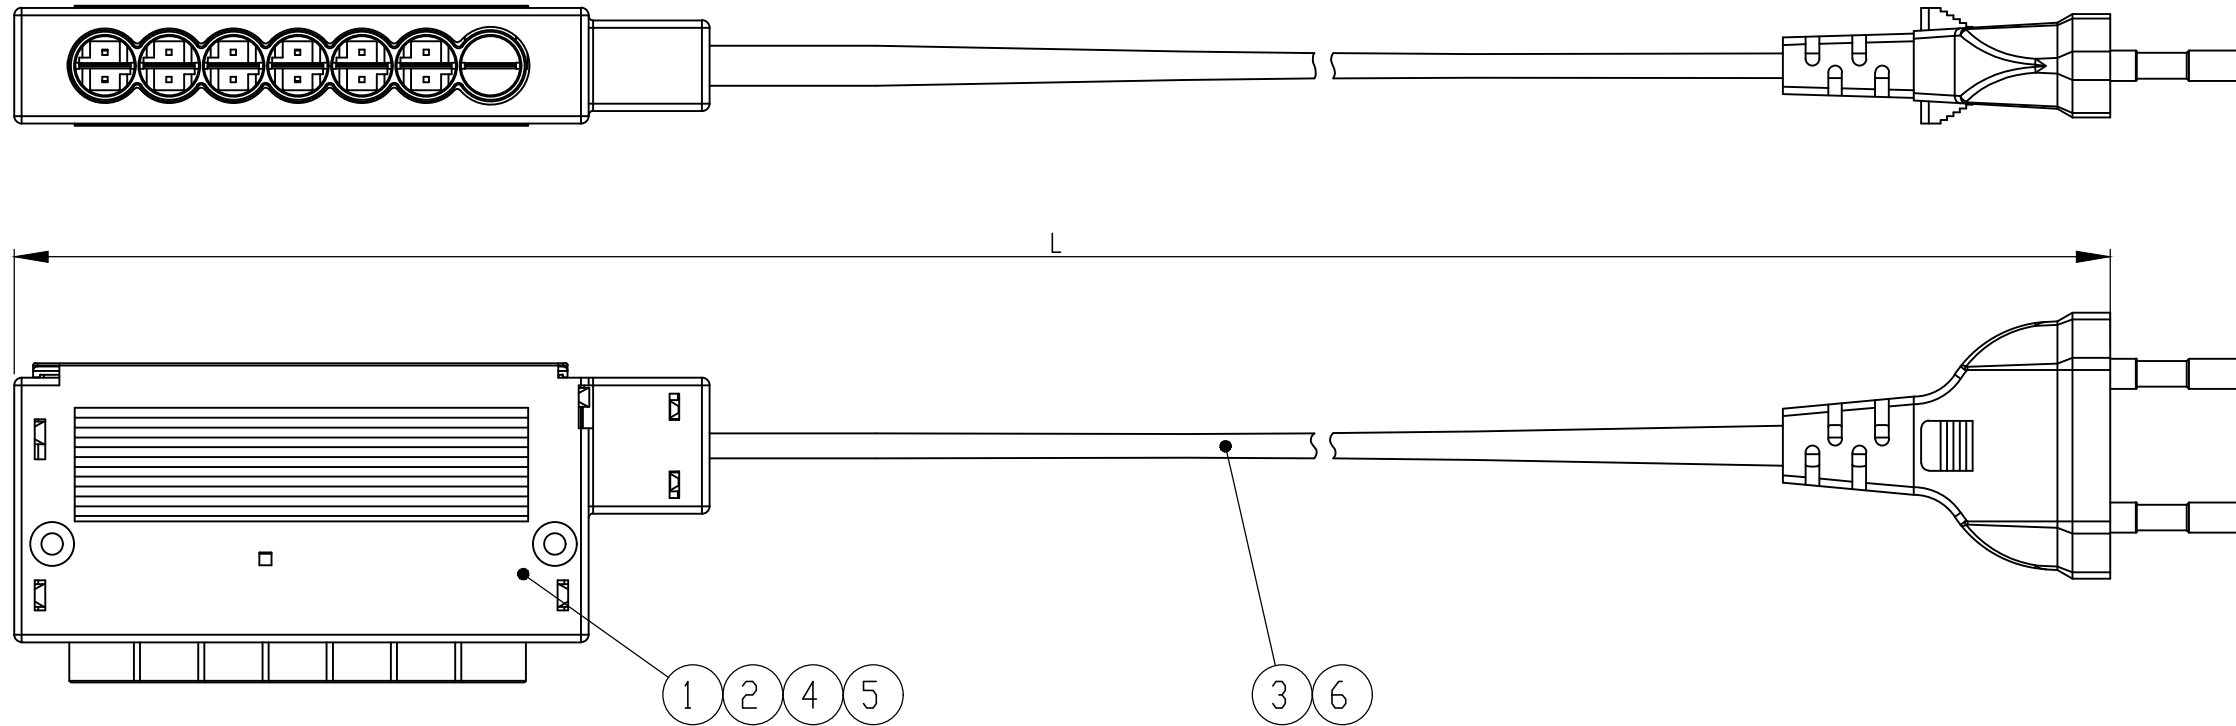

P	LTR	DESCRIPTION	DATE	DWN	APVD
	A1	ECR-20-004655	01OCT20	RK	SBH

NOTES

- 1 PACKAGING:  
ASSEMBLIES PACKED IN TE STANDARD BOXES WITH INTERMEDIATE LAYERS OF CORRUGATED PAPER OR PAPER STUFFING. EACH ASSEMBLY ROLLED TO A RING AND WITH RUBBER STRING BONDED.
- 2 100% ELECTRICAL TEST ACCORDING TE SPECIFICATION 108-18857.3.1.1

BEMERKUNGEN

- 1 VERPACKUNG:  
ASSEMBLIES IN TE STANDARDKARTON MIT ZWISCHENLAGEN (WELLPAPPE ODER PAPIERPOLSTERKISSEN) VERPACKT. JEDES ASSEMBLY ZU EINEM RING GEWICKELT UND MIT GUMMI BAND GEBUNDEN.
- 2 100% ELEKTRISCHE PRUEFUNG NACH TE SPEZIFIKATION 108-18857.3.1.1

LENGTH SCHEDULE:  
Laengentabelle:

TE Part No.	REV.	LENGTH L (mm)	TOL.	ASSEMBLY COLOR
1-2083036-1	A	1800	±36	black
1-2083036-2	A	1800	±36	white

QTY	QTY	DESCRIPTION	ITEM NO.
1 - 2	1 - 1		

THIS DRAWING IS A CONTROLLED DOCUMENT.	
DIMENSIONS: mm	TOLERANCES UNLESS OTHERWISE SPECIFIED:
	0 PLC ± -
	1 PLC ± -
	2 PLC ± -
	3 PLC ± -
	4 PLC ± -
ANGLES ± 1°	
MATERIAL	FINISH
-	-

DWN T.Burzynski 27JAN2010	TE Connectivity		
CHK S.Sedlakova 27JAN2010			
APVD G.Lindemann 27JAN2010	NAME		
PRODUCT SPEC	Cable Assembly Mini HVL 6 Way Distributor to Europlug		
APPLICATION SPEC	SIZE	CAGE CODE	DRAWING NO
WEIGHT	A3	00779	C-2083036
CUSTOMER DRAWING		SCALE	SHEET
		1:1	1 OF 1
		REV	A1