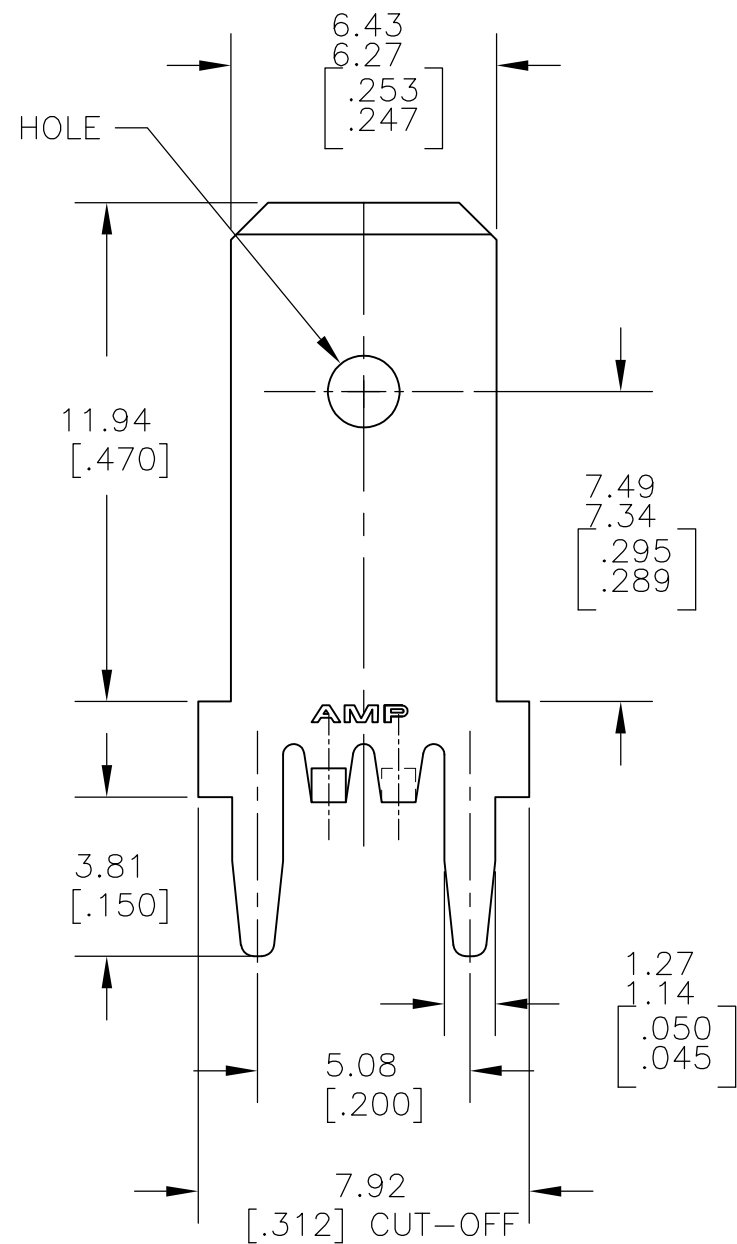

1 CONTINUOUS STRIP ON REELS.
 2 TIN PLATE 0.00381 [.000150] MIN OVER 0.00254 [.000100] MIN THK COPPER.

1217125-1
 PART NO.

THIS DRAWING IS A CONTROLLED DOCUMENT.		DWN	JR RUTH	23MAR01	 TE Connectivity NAME TAB, FASTON, P.C.BOARD 6.35 [.250]	RESTRICTED TO				
DIMENSIONS: mm[INCHES]		CHK	MS FEHER	23MAR01		SIZE	CAGE CODE	DRAWING NO		
TOLERANCES UNLESS OTHERWISE SPECIFIED:		APVD	N DEIBERT	23MAR01					A3	00779
0 PLC ± - 1 PLC ± - 2 PLC ± 0.25 [.010] 3 PLC ± - 4 PLC ± - ANGLES ± -		PRODUCT SPEC	-	WEIGHT		-	SCALE	6:1		
MATERIAL	BRASS	FINISH			CUSTOMER DRAWING		SHEET	1 of 1	REV	D

[00-054007-01074-6](#) [00-054007-70206-1](#) [00-054007-70210-8](#) [00-054007-70217-7](#) [00-054007-70226-9](#) [00-054007-70228-3](#) [00-054007-70248-1](#) [00-054007-70256-6](#) [00-054007-70301-3](#) [00-054007-70316-7](#) [0-0320562-0](#) [00-054007-49560-4](#) [00-054007-70209-2](#) [00-054007-70225-2](#) [00-054007-70227-6](#) [00-054007-70231-3](#) [00-054007-70241-2](#) [00-054007-70242-9](#) [00-054007-70244-3](#) [00-054007-70246-7](#) [00-054007-70263-4](#) [00-054007-70288-7](#) [00-054007-70290-0](#) [00-054007-70300-6](#) [00-054007-70304-4](#) [01-2065-1-0216](#) [01-2900-1-04412](#) [00581P0075](#) [600TS-10](#) [60205-1](#) [604200-1](#) [605601-1](#) [60598-1-CUT-TAPE](#) [61314-6-C](#) [61810-3](#) [61-S](#) [61-SN](#) [626-0194](#) [62-NBM-A](#) [62-SN](#) [62-SP](#) [63-S](#) [640179-1](#) [M55155/059I03](#) [M55155/079C01](#) [M55155/099H02](#) [M55155/109H01](#) [M55155/109H02](#) [M55155/12XH05](#) [M55155/16XH02](#)