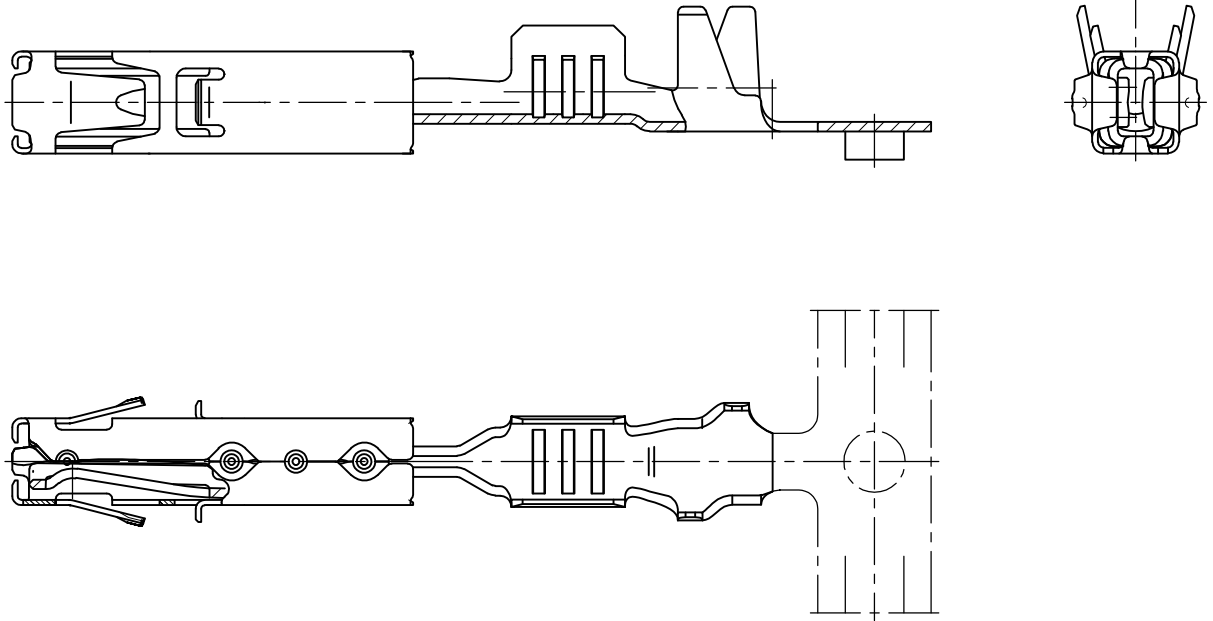

MATED WITH: PASSEND ZU: -	LOC A1	DIST -	REVISIONS ÄNDERUNGEN DESCRIPTION BESCHREIBUNG			DATE	DWN	APVD	
PROJEKT NR. : A98-52238			P	LTR	A4	REVISED PER ECR-11-025934	28DEC11	RK	HMR

REFER TO PRODUCT GROUP DRAWING 1241436
FOR LATEST INFORMATION ON THE PART

-	-	-	-	-	-	-	-
CUSTOMER PART NO	TE CONNECTIVITY PART NO	REV.	PCS.	MATERIAL	SURFACE COLOR	DESCRIPTION	
DIMENSIONS: MASSENHHEITEN mm		DWN 09-JUN-1999	MATERIAL		FINISH OBERFLÄCHE/FARBE -		
TOLERANCES UNLESS OTHERWISE SPECIFIED: ALL GEMEINTOLERANZEN ISO 8015 DIN 16901 - 140		CHK 27-JUN-2001	TE Connectivity		NAME AMP MCP1.5K FLATTYPE RECEPTACLE AMP MCP1.5K Flachkontakt		
		APVD -					
0 p.p. ISO 2768 - mH - E 1 PLC ± - 2 PLC ± - 3 PLC ± - 4 PLC ± - ANGLES / WINKEL ± -		PRODUCT SPEC PRODUKTSPEZ. -	SIZE A4	CAGE CODE 00779	DRAWING NO ZEICHNUNGS-NR. 1241374	RESTRICTED TO NUR FÜR -	
		WEIGHT GEWICHT -	CUSTOMER DRAWING / KUNDENZEICHNUNG		SCALE MASSSTAB 5:1	SHEET BLATT 1 OF VON 1	REV A4