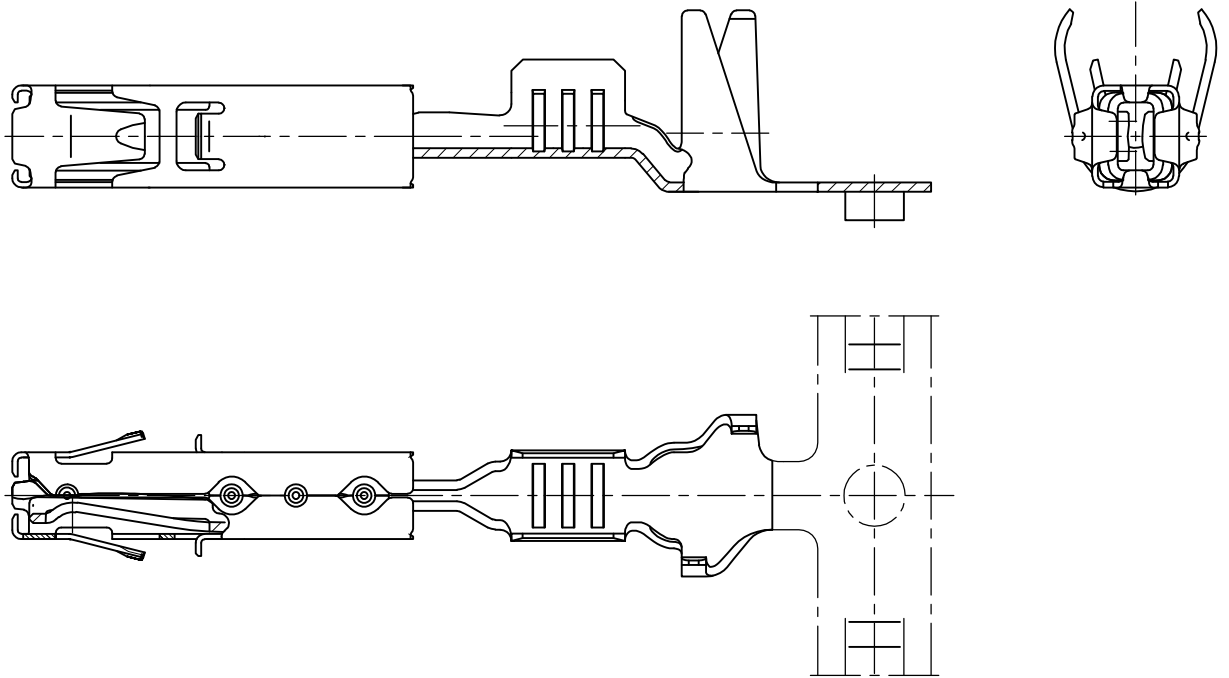

MATED WITH: PASSEND ZU:	LOC A1	DIST —	REVISIONS ÄNDERUNGEN DESCRIPTION BESCHREIBUNG			DATE	DWN	APVD
PROJEKT NR.:	A98-52238		P	LTR	REVISED PER ECO-11-005150	01APR11	RK	HMR

REFER TO PRODUCT GROUP DRAWING 1241436
FOR LATEST INFORMATION ON THE PART

Auf die Produkt-Gruppenzeichnung 1241436
für die aktuelle Information zum Teil wird hingewiesen

THIS DRAWING IS UNPUBLISHED. VERTRAULICHE UNVERÖFFENTLICHTE ZEICHNUNG.
 ALL RIGHTS RESERVED.

-		-		-		-		-		-	
CUSTOMER PART NO		PART NO		REV.		PCS.		MATERIAL		SURFACE COLOR	
-		-		-		-		-		-	
DIMENSIONS: MASSENEHTEIN mm		DWN B. Egenolf 09-JUN-1999		MATERIAL		-		FINISH OBERFLÄCHE/FARBE		-	
TOLERANCES UNLESS OTHERWISE SPECIFIED: ALLGEMEINTOLERANZEN p. ISO 8015 p. ISO 2768 - mH -E p. DIN 16901 - 140 0 PLC ± - 1 PLC ± - 2 PLC ± - 3 PLC ± - 4 PLC ± - ANGLES/WINKEL ± -		CHK B. Egenolf 27-JUN-2001		 TE Connectivity		NAME AMP MCP1.5K FLATTYPE RECEPTACLE AMP MCP1.5K Flachkontakt		RESTRICTED TO NUR FUER -			
		APVD -									
		PRODUCT SPEC PRODUKTSPEZ. -									
		APPLICATION SPEC VERARBEITUNGSSPEZ. -		SIZE A4		CAGE CODE 00779		DRAWING NO ZEICHNUNGS-NR. C-1241380		REV A3	
WEIGHT GEWICHT -		CUSTOMER DRAWING / KUNDENZEICHNUNG									
		SCALE MASSSTAB		5:1		SHEET BLATT		1 OF 1 VON			