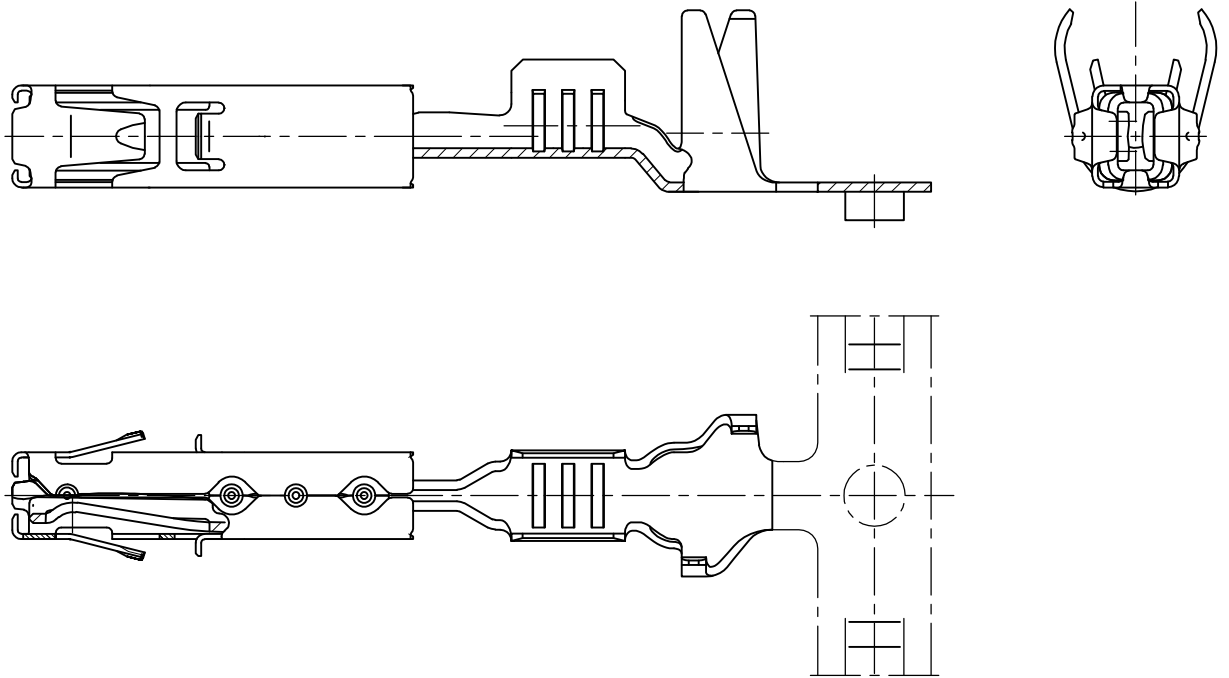

MATED WITH: PASSEND ZU:	LOC A1	DIST —	REVISIONS ÄNDERUNGEN DESCRIPTION BESCHREIBUNG			DATE	DWN	APVD
PROJEKT NR.:	A98-52238		P	LTR	REVISED PER ECO-11-005150	01APR11	RK	HMR

REFER TO PRODUCT GROUP DRAWING 1241436
FOR LATEST INFORMATION ON THE PART

Auf die Produkt-Gruppenzeichnung 1241436
für die aktuelle Information zum Teil wird hingewiesen

THIS DRAWING IS UNPUBLISHED. VERTRAULICHE UNVERÖFFENTLICHTE ZEICHNUNG.
 ALL RIGHTS RESERVED.

-		-		-		-		-		-					
CUSTOMER PART NO		PART NO		REV.		PCS.		MATERIAL		SURFACE COLOR					
DIMENSIONS: MASSENHTEITEN mm		DWN B. Egenolf 09-JUN-1999		MATERIAL		-		FINISH OBERFLÄCHE/FARBE		-					
TOLERANCES UNLESS OTHERWISE SPECIFIED: ALLGEMEINTOLERANZEN p. ISO 8015 p. ISO 2768 - mH -E p. DIN 16901 - 140 0 PLC ± - 1 PLC ± - 2 PLC ± - 3 PLC ± - 4 PLC ± - ANGLES/WINKEL ± -		CHK B. Egenolf 27-JUN-2001		 TE Connectivity		NAME AMP MCP1.5K FLATTYPE RECEPTACLE AMP MCP1.5K Flachkontakt		SIZE A4		CAGE CODE 00779		DRAWING NO ZEICHNUNGS-NR. C-1241380		RESTRICTED TO NUR FUER -	
		APVD -													
		APPLICATION SPEC VERARBEITUNGSSPEZ. -		WEIGHT GEWICHT -		SCALE MASSSTAB		5:1		SHEET BLATT		1 OF 1 VON 1		REV A3	
		CUSTOMER DRAWING / KUNDENZEICHNUNG													