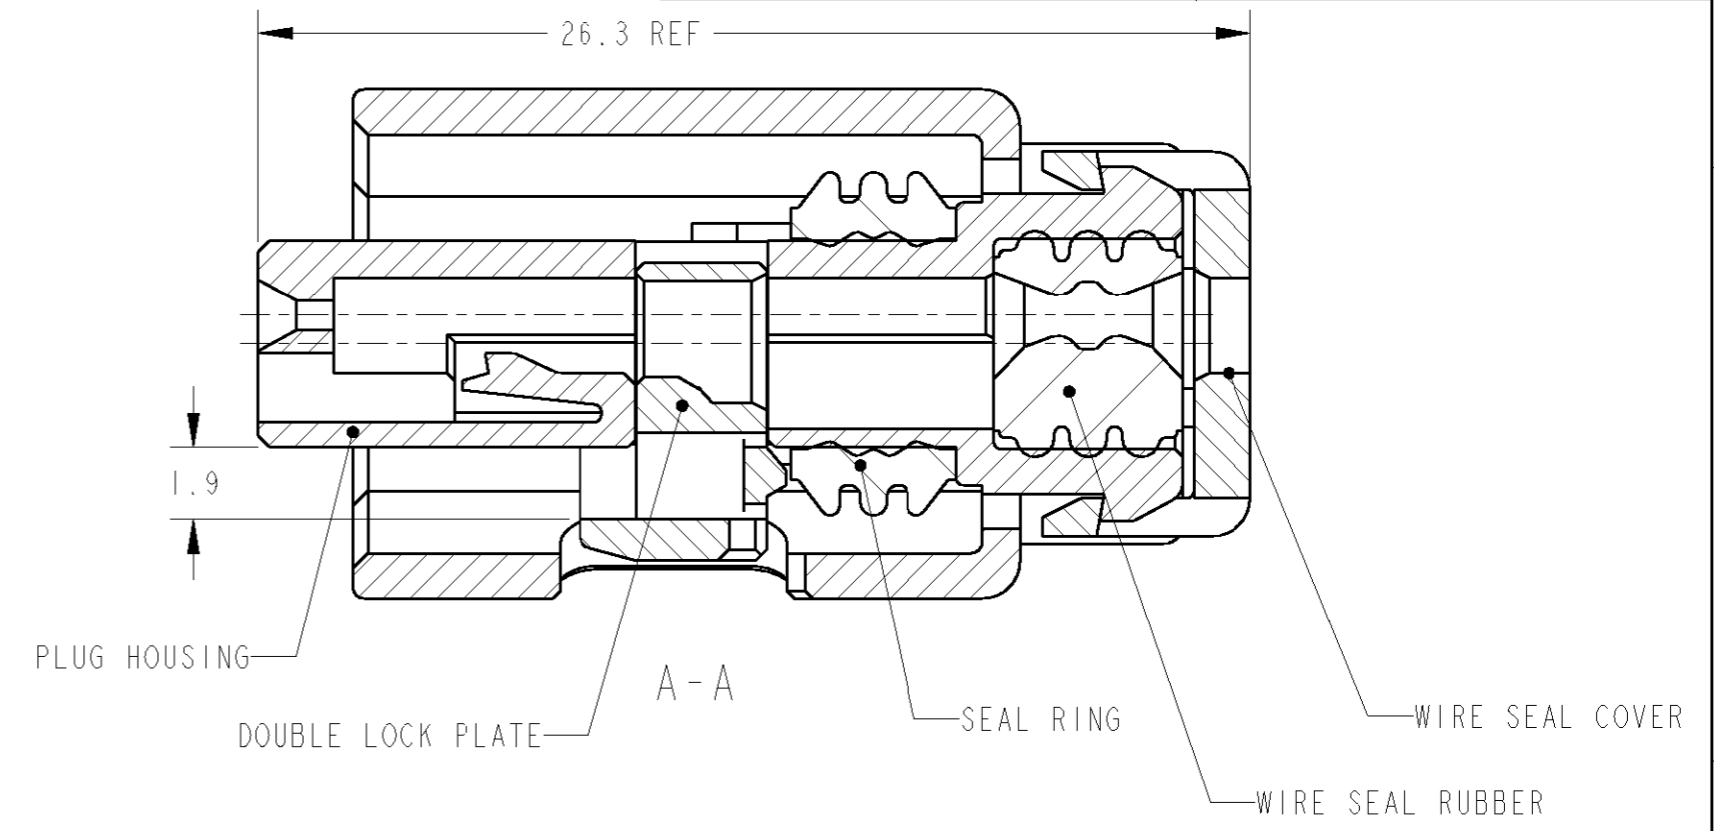

- 1. 相手ハウジングと支障なく嵌合できること。
嵌合相手型番 ; 1318540
- 2. 適用端子型番 ; 1318329

- 1. MATING WITH CAP HOUSING SMOOTHLY.
CAP HOUSING PART NUMBER ; 1318540
- 2. APPLICABLE CONTACT PART NUMBER ; 1318329

BLACK	1318670-2
COLOR	PART NUMBER