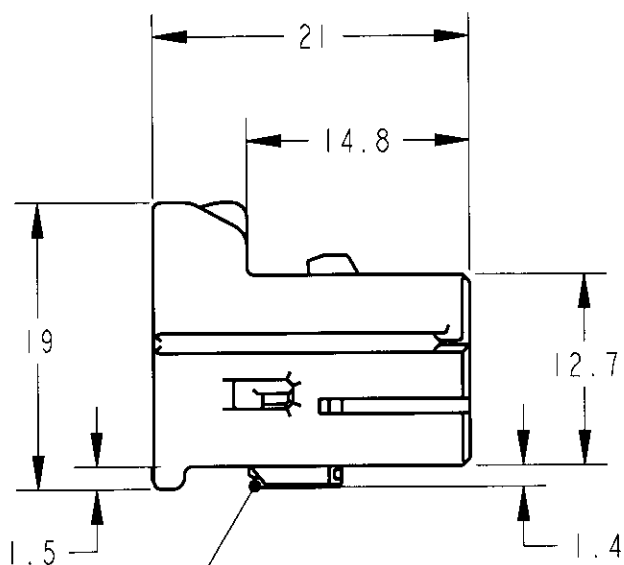

DOUBLE LOCK PLATE
ダブルロックプレート
(NATURAL)

1. INSTRUCTION SHEET : 411-5930

1. 取扱説明書 : 411-5930

316836 316837(Au)	YELLOW 黄色	1318825-7
APPLICABLE CONTACT PART NUMBER 適用端子型番	COLOR 色	PART NUMBER 型番

THIS DRAWING IS A CONTROLLED DOCUMENT FOR AMP INCORPORATED. IT IS SUBJECT TO CHANGE AND THE CONTROLLING ENGINEERING ORGANIZATION SHOULD BE CONTACTED FOR THE LATEST REVISION.		DWN E. SASAKI 13JAN00	AMP AMP(JAPAN), LTD. Kawasaki, Japan	
DIMENSIONS: 単位: 概 mm		CHK H. KITAMURA 13JAN00	NAME 名称 6 POS. PLUG ASSEMBLY , AIR BAG COLUMN CONNECTOR 6極 プラグ アセンブリ , エアバッグ コラム コネクタ	
TOLERANCES UNLESS OTHERWISE SPECIFIED: 一般公差 = ± 0.5		APVD M. TSUKAKOSHI 13JAN00	PRODUCT SPEC 製品規格 108-5650	
0-PLC ± 1-PLC ±0.1 2-PLC ±0.01 3-PLC ±0.001 4-PLC ±0.0001 ANGLES ±1.00°		APPLICATION SPEC 取付適用規格 114-5217	SIZE A3	RESTRICTED TO
MATERIAL 材料 PBT	FINISH 仕上 -	WEIGHT 2.7 g	CAGE CODE 00779	DRAWING NO 番号 G-1318825
CUSTOMER DRAWING		SCALE 尺度 2:1	SHEET OF 1	REV 0