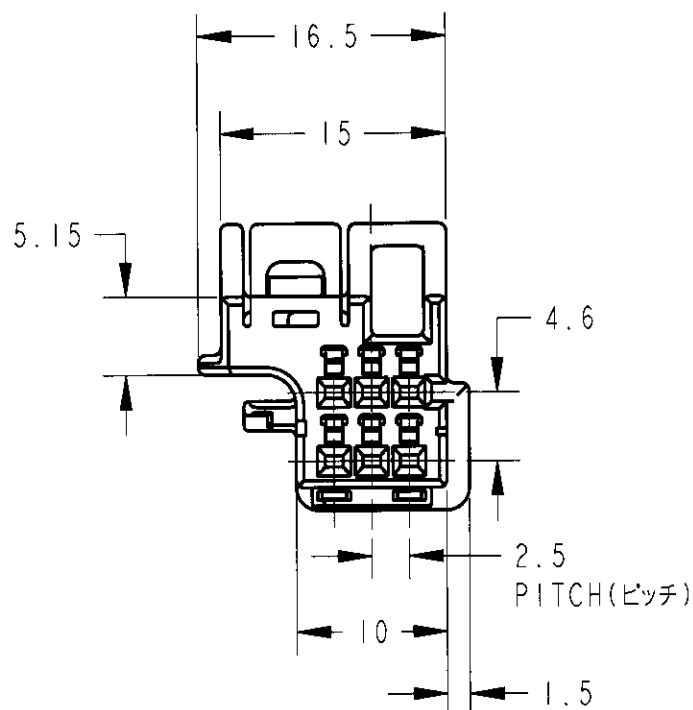

DOUBLE LOCK PLATE
ダブルロックプレート
(NATURAL)

1. INSTRUCTION SHEET : 411-5930

1. 取扱説明書 : 411-5930

316836 316837(Au)	YELLOW 黄色	1318825-7
APPLICABLE CONTACT PART NUMBER 適用端子型番	COLOR 色	PART NUMBER 型番

THIS DRAWING IS A CONTROLLED DOCUMENT FOR AMP INCORPORATED. IT IS SUBJECT TO CHANGE AND THE CONTROLLING ENGINEERING ORGANIZATION SHOULD BE CONTACTED FOR THE LATEST REVISION.		DWN E. SASAKI 13JAN00	AMP AMP(JAPAN), LTD. Kawasaki, Japan	
DIMENSIONS: 単位: 概 mm		CHK H. KITAMURA 13JAN00	NAME 名称 6 POS. PLUG ASSEMBLY , AIR BAG COLUMN CONNECTOR 6極 プラグ アセンブリ , エアバッグ コラム コネクタ	
TOLERANCES UNLESS OTHERWISE SPECIFIED: 一般公差 = ± 0.5		APVD M. TSUKAKOSHI 13JAN00	PRODUCT SPEC 製品規格 108-5650	
0-PLC ± 1-PLC ±0.1 2-PLC ±0.01 3-PLC ±0.001 4-PLC ±0.0001 ANGLES ±1.00°		APPLICATION SPEC 取付適用規格 114-5217	SIZE A3	RESTRICTED TO
MATERIAL 材料 PBT	FINISH 仕上 -	WEIGHT 2.7 g	CAGE CODE 00779	DRAWING NO 番号 G-1318825
CUSTOMER DRAWING		SCALE 尺度 2:1	SHEET OF 1	REV 0