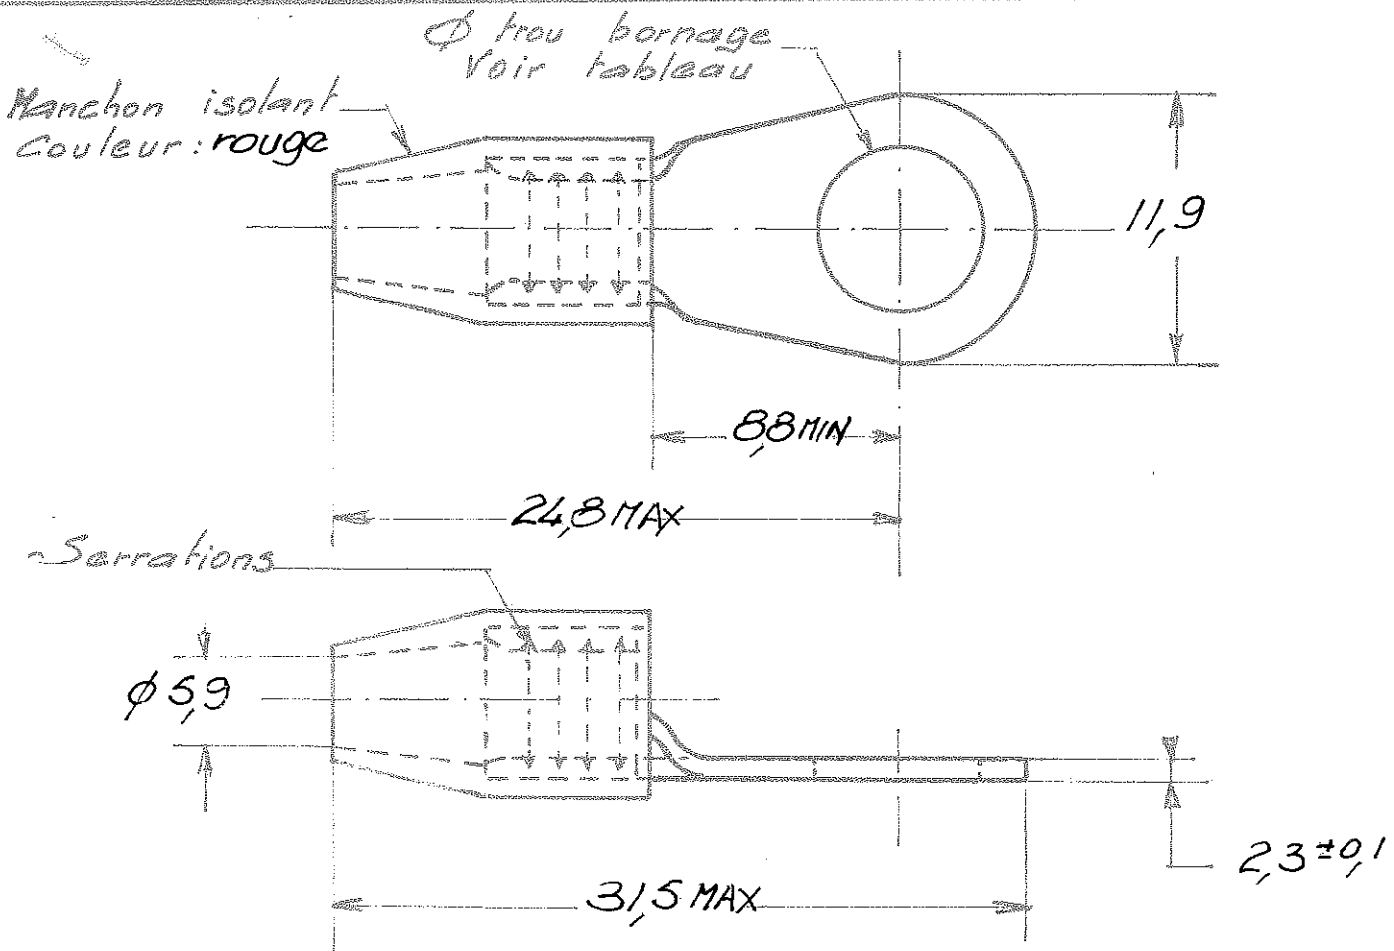

NUMERO 133017

LES COTES SONT DONNEES EN mm ET NE DOIVENT PAS ETRE RELEVÉES A L'ECHELLE SUR LE DESSIN

OUTILLAGE DE SERTISSAGE
 . PINCE HYDRAULIQUE A
 MAIN No 69061
 - MATRICES N. 69763

133 017 - 4	3,35
133017 - 3	6,35
133017 - 2	5,25
133017 - 1	4,3
REFERENCES	Ø trou bornage

				© 19 BY AMP INCORPORATED. ALL RIGHTS RESERVED AMP PRODUCTS COVERED BY PATENTS AND/OR PATENTS PENDING		DESSIN CLIENT UNIQUEMENT POUR REFERENCES	
				MATIERE ET FINITION		 AMP DE FRANCE 95 PONTOISE CLASSE	
C Transfert Ecto ER 69102 CA 02/02		B Revised SR 03/86		Casse: Cuivre étamé			
A Ajouté 133017-4				DIMENS. FIL ISOLANT		TYPE TERMINYL SPECIALE	
IND CHANGEMENT		DES VER DATE		Ø 98mm² Ø ext 561MAX		TOLERANCES SAUF INDICATION ± 0,3 ± 50	
DESSINE		APPROUVE		ECHELLE		LOC NO	
7		VERIFIE GP 12.5.76		F A C 133017		REV C	
				COSSE PREISOLEE A PLAGE RONDE			