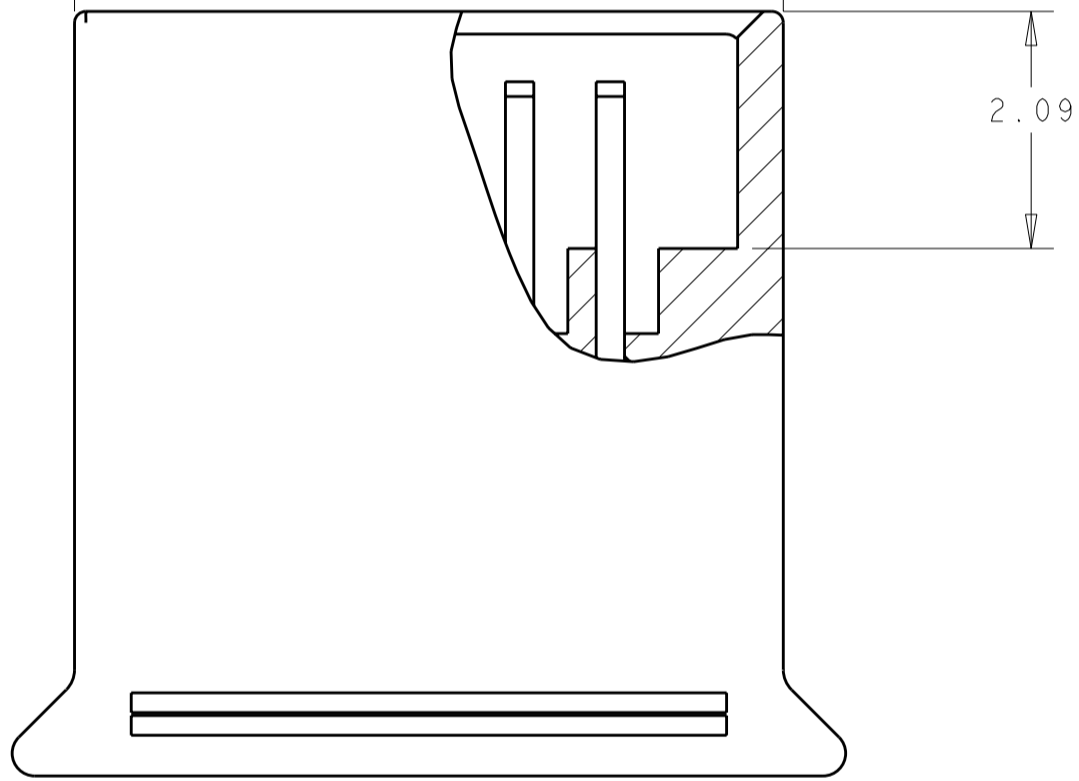

- 1 UL94 V-0 RATED LCP, COLOR: NATURAL.
- 2 OBSOLETE PARTS: OBSOLETE CIS STREAMLINING PER D.RENAUD/D.SINISI

	V	W	Z	NO. OF POS	PART NUMBER
	19.35	18.25	17.50	40	1-1375875-8
2 OBSOLETE	18.55	17.45	16.70	38	1-1375875-7
	17.75	16.65	15.90	36	1-1375875-6
2 OBSOLETE	16.95	15.85	15.10	34	1-1375875-5
	16.15	15.05	14.30	32	1-1375875-4
2 OBSOLETE	15.35	14.25	13.50	30	1-1375875-3
	14.55	13.45	12.70	28	1-1375875-2
	13.75	12.65	11.90	26	1-1375875-1
	12.95	11.85	11.10	24	1-1375875-0
2 OBSOLETE	12.15	11.05	10.30	22	1375875-9
	11.35	10.25	9.50	20	1375875-8
	10.55	9.45	8.70	18	1375875-7
	9.75	8.65	7.90	16	1375875-6
	8.95	7.85	7.10	14	1375875-5
	8.15	7.05	6.30	12	1375875-4
	7.35	6.25	5.50	10	1375875-3
	6.55	5.45	4.70	8	1375875-2
	5.75	4.65	3.90	6	1375875-1