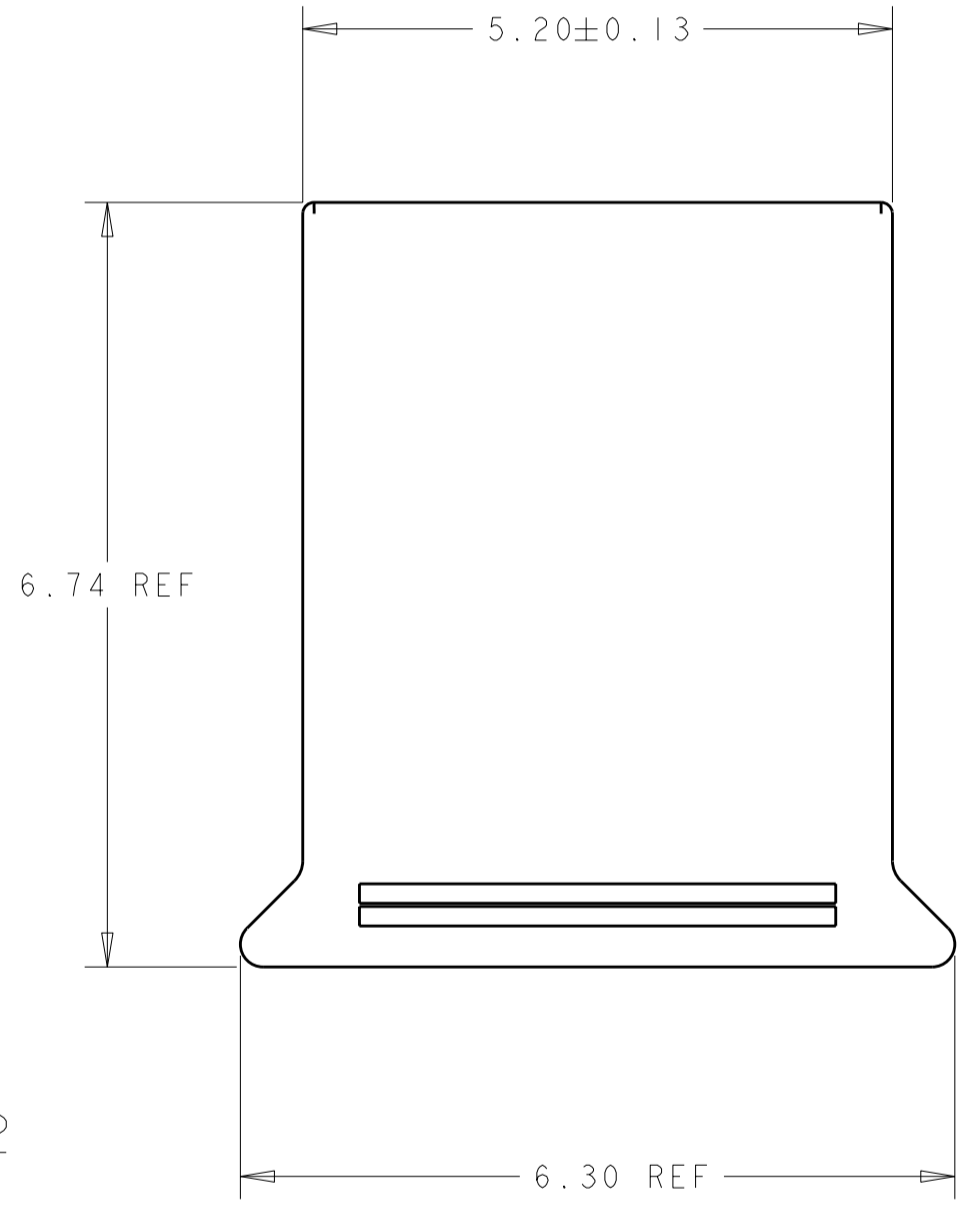

- 1 UL94 V-0 RATED LCP, COLOR: NATURAL.
- 2 OBSOLETE PARTS: OBSOLETE CIS STREAMLINING PER D.RENAUD/D.SINISI

	V	W	Z	NO. OF POS	PART NUMBER
	19.35	18.25	17.50	40	1-1375875-8
2 OBSOLETE	18.55	17.45	16.70	38	1-1375875-7
	17.75	16.65	15.90	36	1-1375875-6
2 OBSOLETE	16.95	15.85	15.10	34	1-1375875-5
	16.15	15.05	14.30	32	1-1375875-4
2 OBSOLETE	15.35	14.25	13.50	30	1-1375875-3
	14.55	13.45	12.70	28	1-1375875-2
	13.75	12.65	11.90	26	1-1375875-1
	12.95	11.85	11.10	24	1-1375875-0
2 OBSOLETE	12.15	11.05	10.30	22	1375875-9
	11.35	10.25	9.50	20	1375875-8
	10.55	9.45	8.70	18	1375875-7
	9.75	8.65	7.90	16	1375875-6
	8.95	7.85	7.10	14	1375875-5
	8.15	7.05	6.30	12	1375875-4
	7.35	6.25	5.50	10	1375875-3
	6.55	5.45	4.70	8	1375875-2
	5.75	4.65	3.90	6	1375875-1