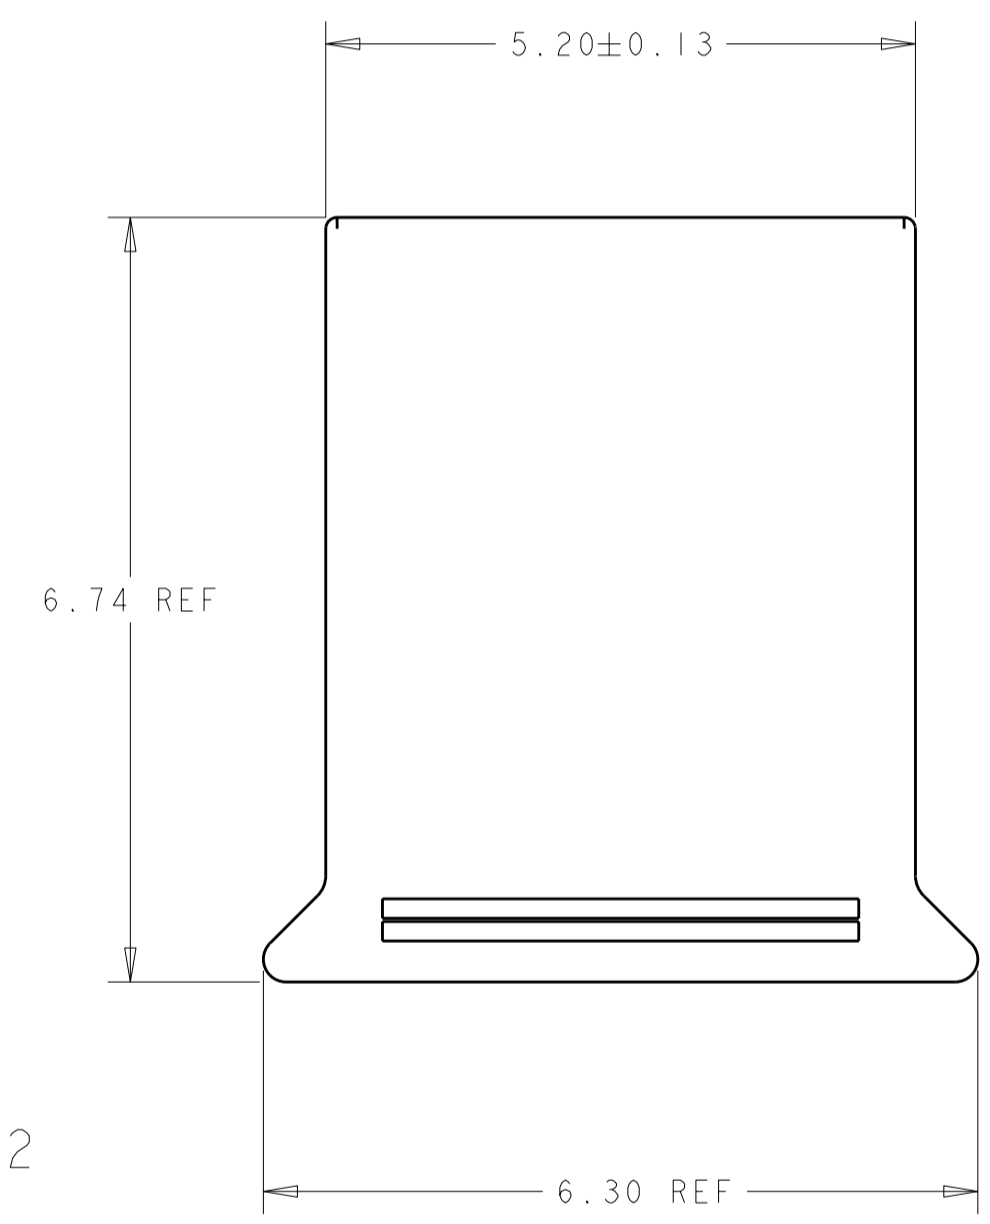

- 1 UL94 V-0 RATED LCP, COLOR: NATURAL.
- 2 OBSOLETE PARTS: OBSOLETE CIS STREAMLINING PER D.RENAUD/D.SINISI

	V	W	Z	NO. OF POS	PART NUMBER
2 OBSOLETE	19.35	18.25	17.50	40	1-1375875-8
2 OBSOLETE	18.55	17.45	16.70	38	1-1375875-7
2 OBSOLETE	17.75	16.65	15.90	36	1-1375875-6
2 OBSOLETE	16.95	15.85	15.10	34	1-1375875-5
2 OBSOLETE	16.15	15.05	14.30	32	1-1375875-4
2 OBSOLETE	15.35	14.25	13.50	30	1-1375875-3
2 OBSOLETE	14.55	13.45	12.70	28	1-1375875-2
2 OBSOLETE	13.75	12.65	11.90	26	1-1375875-1
2 OBSOLETE	12.95	11.85	11.10	24	1-1375875-0
2 OBSOLETE	12.15	11.05	10.30	22	1375875-9
	11.35	10.25	9.50	20	1375875-8
	10.55	9.45	8.70	18	1375875-7
	9.75	8.65	7.90	16	1375875-6
	8.95	7.85	7.10	14	1375875-5
	8.15	7.05	6.30	12	1375875-4
	7.35	6.25	5.50	10	1375875-3
	6.55	5.45	4.70	8	1375875-2
	5.75	4.65	3.90	6	1375875-1

SCALE: 15:1 SHEET 1 OF 1 REV: A2

CUSTOMER DRAWING