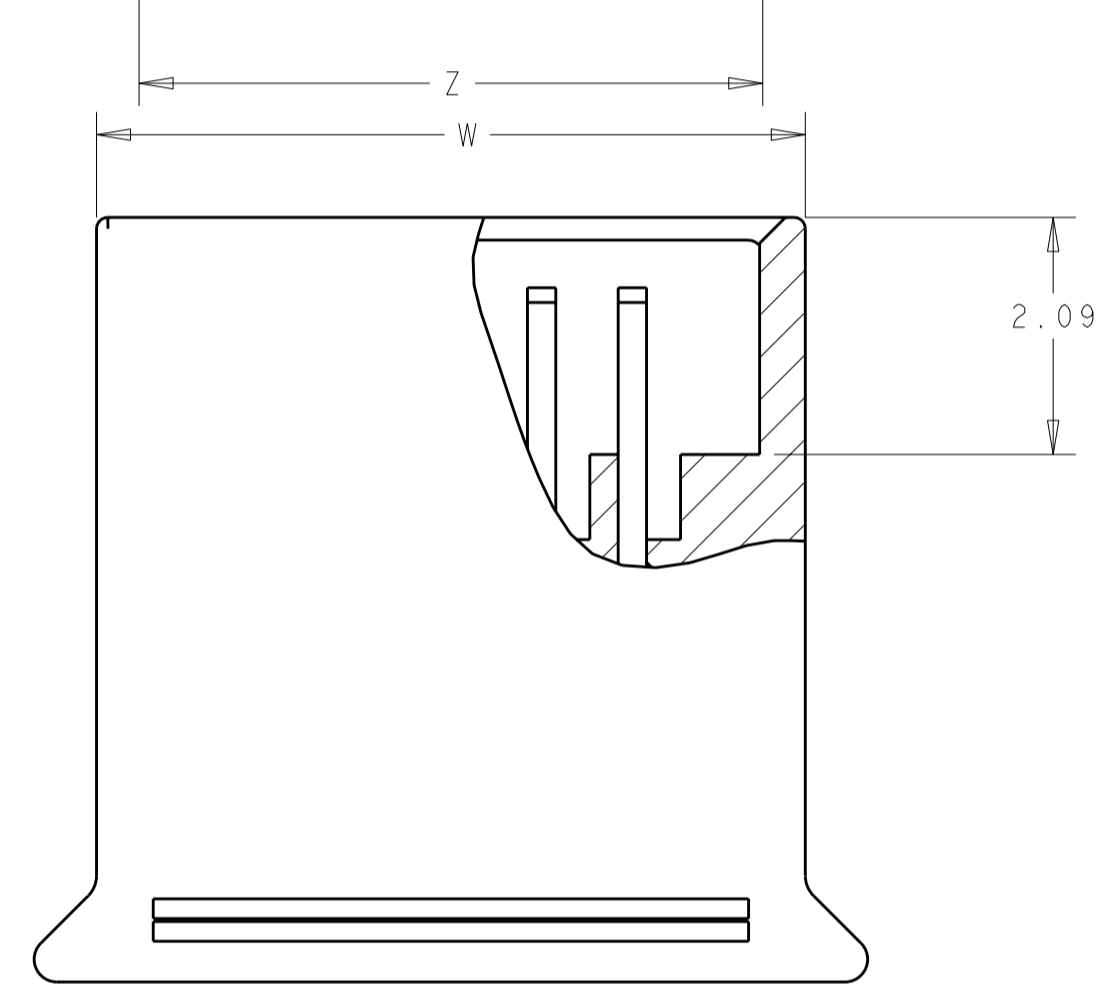

- 1 UL94 V-0 RATED LCP, COLOR: NATURAL.
- 2 OBSOLETE PARTS: OBSOLETE CIS STREAMLINING PER D.RENAUD/D.SINISI

	V	W	Z	NO. OF POS	PART NUMBER
2 OBSOLETE	19.35	18.25	17.50	40	1-1375875-8
2 OBSOLETE	18.55	17.45	16.70	38	1-1375875-7
2 OBSOLETE	17.75	16.65	15.90	36	1-1375875-6
2 OBSOLETE	16.95	15.85	15.10	34	1-1375875-5
2 OBSOLETE	16.15	15.05	14.30	32	1-1375875-4
2 OBSOLETE	15.35	14.25	13.50	30	1-1375875-3
2 OBSOLETE	14.55	13.45	12.70	28	1-1375875-2
2 OBSOLETE	13.75	12.65	11.90	26	1-1375875-1
2 OBSOLETE	12.95	11.85	11.10	24	1-1375875-0
2 OBSOLETE	12.15	11.05	10.30	22	1375875-9
	11.35	10.25	9.50	20	1375875-8
	10.55	9.45	8.70	18	1375875-7
	9.75	8.65	7.90	16	1375875-6
	8.95	7.85	7.10	14	1375875-5
	8.15	7.05	6.30	12	1375875-4
	7.35	6.25	5.50	10	1375875-3
	6.55	5.45	4.70	8	1375875-2
	5.75	4.65	3.90	6	1375875-1

SCALE: 15:1 SHEET 1 OF 1 REV: A2

CUSTOMER DRAWING