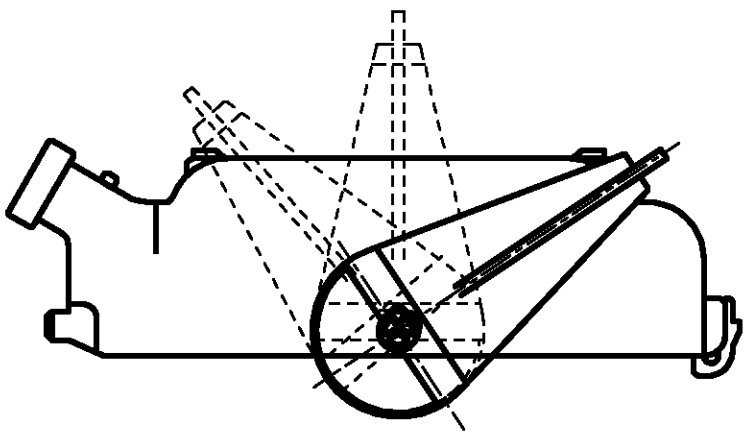

LOC	DIST	REVISIONS					
J	-	P	LTR	DESCRIPTION	DATE	DWN	APVD
		C		REVISED ADD -2 FJ00-2199-02	22OCT02	(TS)	TM

A-A

1376601-1
COVER WITH LEVER ON THE WIRES OUTPUT SIDE

1376601-2
COVER WITH LEVER OPPOSED TO WIRES OUTPUT SIDE

レバーの方向以外は1376601-1と同じである。
 IT IS THE SAME AS 1376601-1 EXCEPT THE DIRECTION OF A LEVER.

オレンジ (ORANGE)	レバー (LEVER)	2
黒 (BLACK)	カバー (COVER)	1
色 (COLOR)	名称 (NAME)	NO

THIS DRAWING IS A CONTROLLED DOCUMENT.		DWN	T.SAGAWA	18OCT2002
DIMENSIONS: 単位: 特 MM		CHK	K.ODA	27SEP00
TOLERANCES UNLESS OTHERWISE SPECIFIED: 一般公差		APVD	K.ODA	27SEP00
0 PLC ± 0.2	1 PLC ± 0.2	PRODUCT SPEC	製品仕様	108-5523
2 PLC ± 0.2	3 PLC ± 0.2	APPLICATION SPEC	取付適用規格	-
4 PLC ± 0.2	ANGLES ± 1	WEIGHT	21 g	A3 00779
MATERIAL 材料	FINISH 仕上	CUSTOMER DRAWING		
PBT	SEE TABLE	SCALE 1:1 SHEET 1 OF 1 REV C		