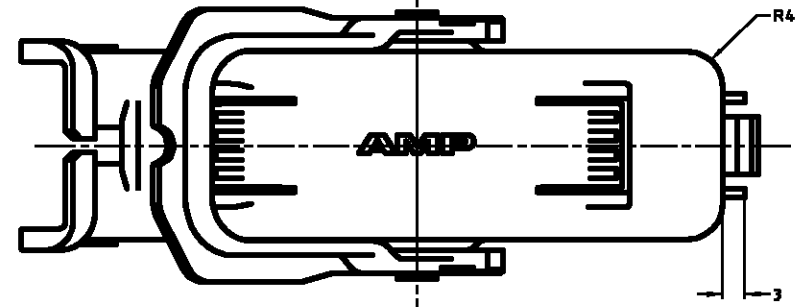

LOC	DIST	REVISIONS					
J	-	P	LTR	DESCRIPTION	DATE	DWN	APVD
		C		REVISED ADD -2 FJ00-2199-02	22OCT02	(TS)	TM

A-A

1376601-1
COVER WITH LEVER ON THE WIRES OUTPUT SIDE

1376601-2
COVER WITH LEVER OPPOSED TO WIRES OUTPUT SIDE

レバーの方向以外は1376601-1と同じである。
 IT IS THE SAME AS 1376601-1 EXCEPT THE DIRECTION OF A LEVER.

オレンジ (ORANGE)	レバー (LEVER)	2
黒 (BLACK)	カバー (COVER)	1
色 (COLOR)	名称 (NAME)	NO

THIS DRAWING IS A CONTROLLED DOCUMENT.		DWN	T.SAGAWA	18OCT2002
DIMENSIONS: 単位: 特 MM		CHK	K.ODA	27SEP00
TOLERANCES UNLESS OTHERWISE SPECIFIED: 一般公差		APVD	K.ODA	27SEP00
0 PLC ± 0.2	1 PLC ± 0.2	PRODUCT SPEC	製品仕様	108-5523
2 PLC ± 0.2	3 PLC ± 0.2	APPLICATION SPEC	取付適用規格	-
4 PLC ± 0.2	ANGLES ± 1	WEIGHT	21 g	A3 00779
MATERIAL 材料	FINISH 仕上	CUSTOMER DRAWING		
PBT	SEE TABLE	SCALE 1:1 SHEET 1 OF 1 REV C		