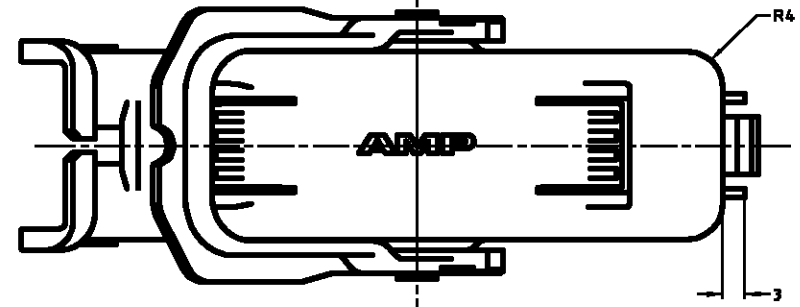

A-A

1376601-1
COVER WITH LEVER ON THE WIRES OUTPUT SIDE

1376601-2
COVER WITH LEVER OPPOSED TO WIRES OUTPUT SIDE

レバーの方向以外は1376601-1と同じである。
IT IS THE SAME AS 1376601-1 EXCEPT THE DIRECTION OF A LEVER.

オレンジ (ORANGE)	レバー (LEVER)	2
黒 (BLACK)	カバー (COVER)	1
色 (COLOR)	名称 (NAME)	NO

THIS DRAWING IS A CONTROLLED DOCUMENT.		DWN	T.SAGAWA	18OCT2002	tyco Electronics	Tyco Electronics AMP K.K. Kawasaki, Japan		
DIMENSIONS: 単位: 特 MM		CHK	K.ODA	27SEP00		NAME 名称 LEVER ASSY for 060/187 PLUG ASSY 47Pos.	SIZE	A3
TOLERANCES UNLESS OTHERWISE SPECIFIED: 一般公差		APVD	K.ODA	27SEP00	CAGE CODE		00779	DRAWING NO 番号 1376601
0 PLC ± 0.2 1 PLC ± 0.2 2 PLC ± 0.2 3 PLC ± 0.2 4 PLC ± 0.2 ANGLES ± 1		PRODUCT SPEC 製品規格	108-5523		RESTRICTED TO	-		
MATERIAL 材料 PBT		FINISH 仕上	SEE TABLE		WEIGHT	21 g	SCALE 尺度	1:1
		CUSTOMER DRAWING		SHEET	1	OF	1	
				REV	C			