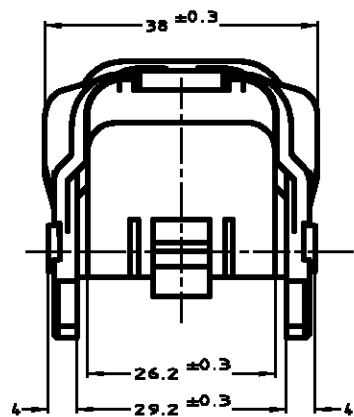

A-A

1376601-1
COVER WITH LEVER ON THE WIRES OUTPUT SIDE

1376601-2
COVER WITH LEVER OPPOSED TO WIRES OUTPUT SIDE

レバーの方向以外は1376601-1と同じである。
IT IS THE SAME AS 1376601-1 EXCEPT THE DIRECTION OF A LEVER.

オレンジ (ORANGE)	レバー (LEVER)	2
黒 (BLACK)	カバー (COVER)	1
色 (COLOR)	名称 (NAME)	NO

THIS DRAWING IS A CONTROLLED DOCUMENT.		DWN	T.SAGAWA	18OCT2002	tyco Electronics	Tyco Electronics AMP K.K. Kawasaki, Japan		
DIMENSIONS: 単位: 特 MM		CHK	K.ODA	27SEP00		NAME 名称 LEVER ASSY for 060/187 PLUG ASSY 47Pos.	SIZE	A3
TOLERANCES UNLESS OTHERWISE SPECIFIED: 一般公差		APVD	K.ODA	27SEP00	CAGE CODE		00779	DRAWING NO 番号 1376601
0 PLC ± 0.2 1 PLC ± 0.2 2 PLC ± 0.2 3 PLC ± 0.2 4 PLC ± 0.2 ANGLES ± 1		PRODUCT SPEC 製品規格	108-5523		RESTRICTED TO	-		
MATERIAL 材料 PBT		FINISH 仕上	SEE TABLE		WEIGHT	21 g	SCALE 尺度	1:1
		CUSTOMER DRAWING		SHEET	1	OF	1	
				REV	C			