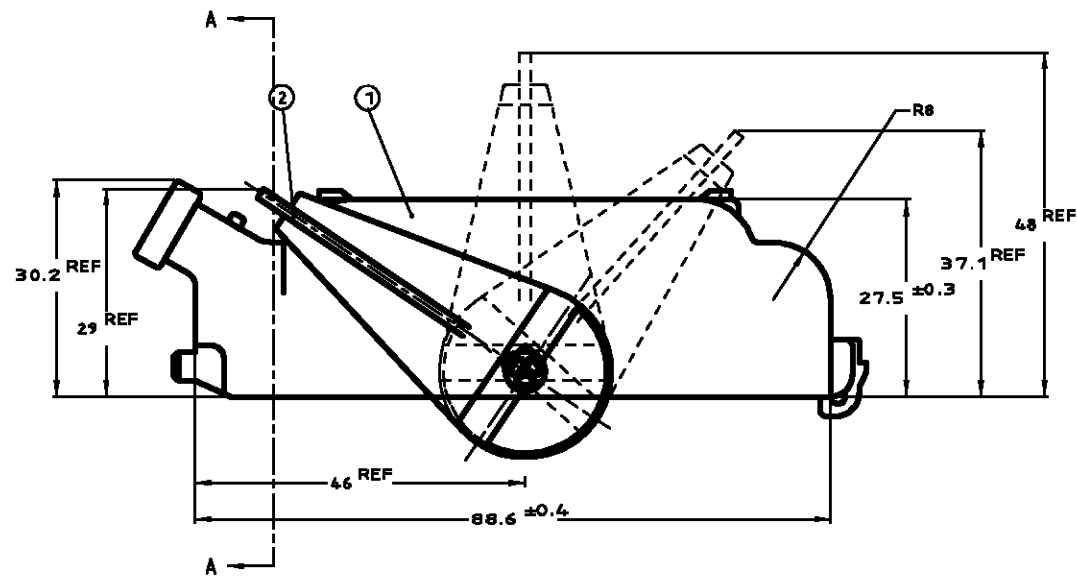

A-A

1376601-1
COVER WITH LEVER ON THE WIRES OUTPUT SIDE

1376601-2
COVER WITH LEVER OPPOSED TO WIRES OUTPUT SIDE

レバーの方向以外は1376601-1と同じである。
IT IS THE SAME AS 1376601-1 EXCEPT THE DIRECTION OF A LEVER.

オレンジ (ORANGE)	レバー (LEVER)	2
黒 (BLACK)	カバー (COVER)	1
色 (COLOR)	名称 (NAME)	NO

THIS DRAWING IS A CONTROLLED DOCUMENT.		DWN	T.SAGAWA	18OCT2002	tyco Electronics	Tyco Electronics AMP K.K. Kawasaki, Japan		
DIMENSIONS: 単位: 特 MM		CHK	K.ODA	27SEP00		NAME 名称 LEVER ASSY for 060/187 PLUG ASSY 47Pos.	SIZE	A3
TOLERANCES UNLESS OTHERWISE SPECIFIED: 一般公差		APVD	K.ODA	27SEP00	CAGE CODE		00779	DRAWING NO 番号 1376601
0 PLC ± 0.2 1 PLC ± 0.2 2 PLC ± 0.2 3 PLC ± 0.2 4 PLC ± 0.2 ANGLES ± 1		PRODUCT SPEC 製品規格	108-5523		RESTRICTED TO	-		
MATERIAL 材料 PBT		FINISH 仕上	SEE TABLE		WEIGHT	21 g	SCALE 尺度	1:1
		CUSTOMER DRAWING		SHEET	1	OF	1	
				REV	C			