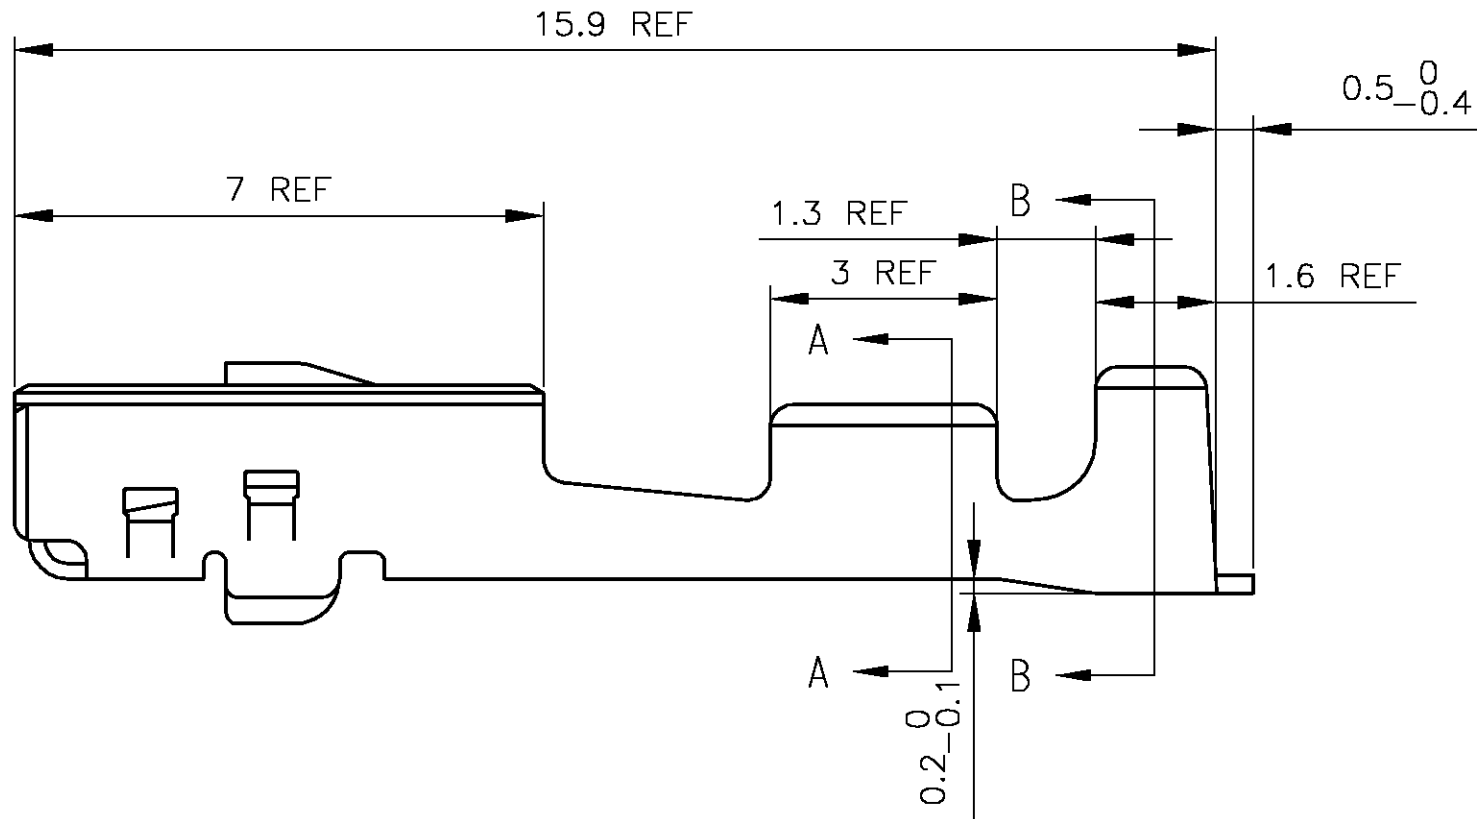

1. MUST MEET ALL SPECIFICATIONS

OF STRIP TERMINAL EXCEPT THOSE SHOWN

1. 本図記載以外については、連鎖状端子の規格を満足すること。

316836-1	PRE-TIN (すずめっき済)	1376700-1
連鎖状端子型番 STRIP PART NUMBER	FINISH (仕上げ)	PART NUMBER (型番)

THIS DRAWING IS A CONTROLLED DOCUMENT.		DWN K. FURUYAMA 01AUG01	Tyco Electronics Corporation Kawasaki, Japan	
DIMENSIONS: 単位: 転 mm	TOLERANCES UNLESS OTHERWISE SPECIFIED: 一般公差	CHK N.SAI 01AUG01	NAME 名称 040 III UNSEALED CONTACT RECEPTACLE (S) Sn	
	0 PLC ± -	APVD N.SAI 01AUG01	PRODUCT SPEC 製品規格	
	1 PLC ± -	APPLICATION SPEC 取付適用規格 114-5217	LOOSE PIECE TYPE	
2 PLC ± -	3 PLC ± -	WEIGHT 0.27g	SIZE A3	CAGE CODE 00779
4 PLC ± -	ANGLES ± -	CUSTOMER DRAWING	DRAWING NO 番号 1376700	RESTRICTED TO —
MATERIAL 材料 Cu ALLOY	FINISH 仕上 SEE TABLE	SCALE 尺度 10:1	SHEET 1 OF 1	REV 01