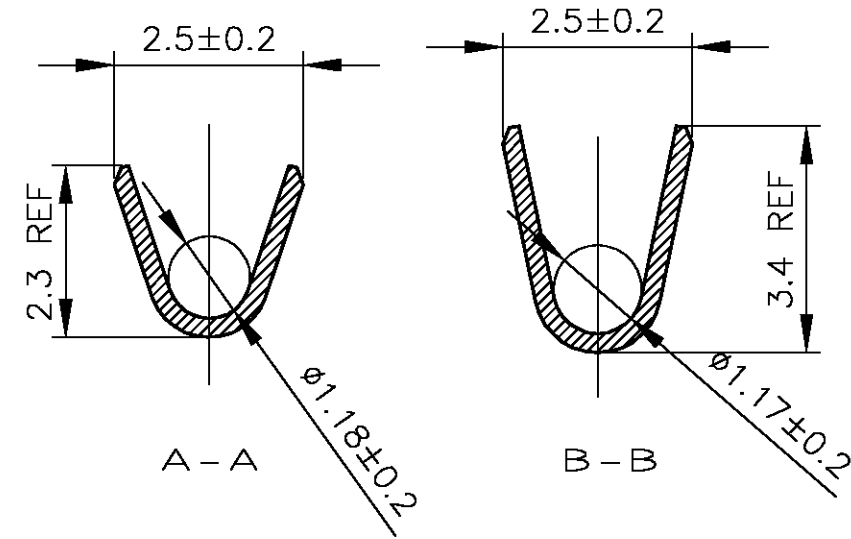

1. MUST MEET ALL SPECIFICATIONS

OF STRIP TERMINAL EXCEPT THOSE SHOWN

1. 本図記載以外については、連鎖状端子の規格を満足すること。

316836-1	PRE-TIN (すずめっき済)	1376700-1
連鎖状端子型番 STRIP PART NUMBER	FINISH (仕上げ)	PART NUMBER (型番)

THIS DRAWING IS A CONTROLLED DOCUMENT.		DWN K. FURUYAMA 01AUG01	Tyco Electronics Corporation Kawasaki, Japan	
DIMENSIONS: 単位: 転 mm	TOLERANCES UNLESS OTHERWISE SPECIFIED: 一般公差	CHK N.SAI 01AUG01	NAME 名称 040 III UNSEALED CONTACT RECEPTACLE (S) Sn	
	0 PLC ± -	APVD N.SAI 01AUG01	PRODUCT SPEC 製品規格	
	1 PLC ± -	APPLICATION SPEC 取付適用規格 114-5217	LOOSE PIECE TYPE	
2 PLC ± -	3 PLC ± -	WEIGHT 0.27g	SIZE A3	CAGE CODE 00779
4 PLC ± -	ANGLES ± -	CUSTOMER DRAWING	DRAWING NO 番号 1376700	RESTRICTED TO —
MATERIAL 材料 Cu ALLOY	FINISH 仕上 SEE TABLE	SCALE 尺度 10:1	SHEET 1 OF 1	REV 01

一般公差 GENERAL TOLERANCE
10以下; ±0.2
10を 超え 30以下; ±0.25
30を 超え 100以下; ±0.3
角度; ±3°

X-ON Electronics

Largest Supplier of Electrical and Electronic Components

Click to view similar products for [Automotive Connectors](#) category: