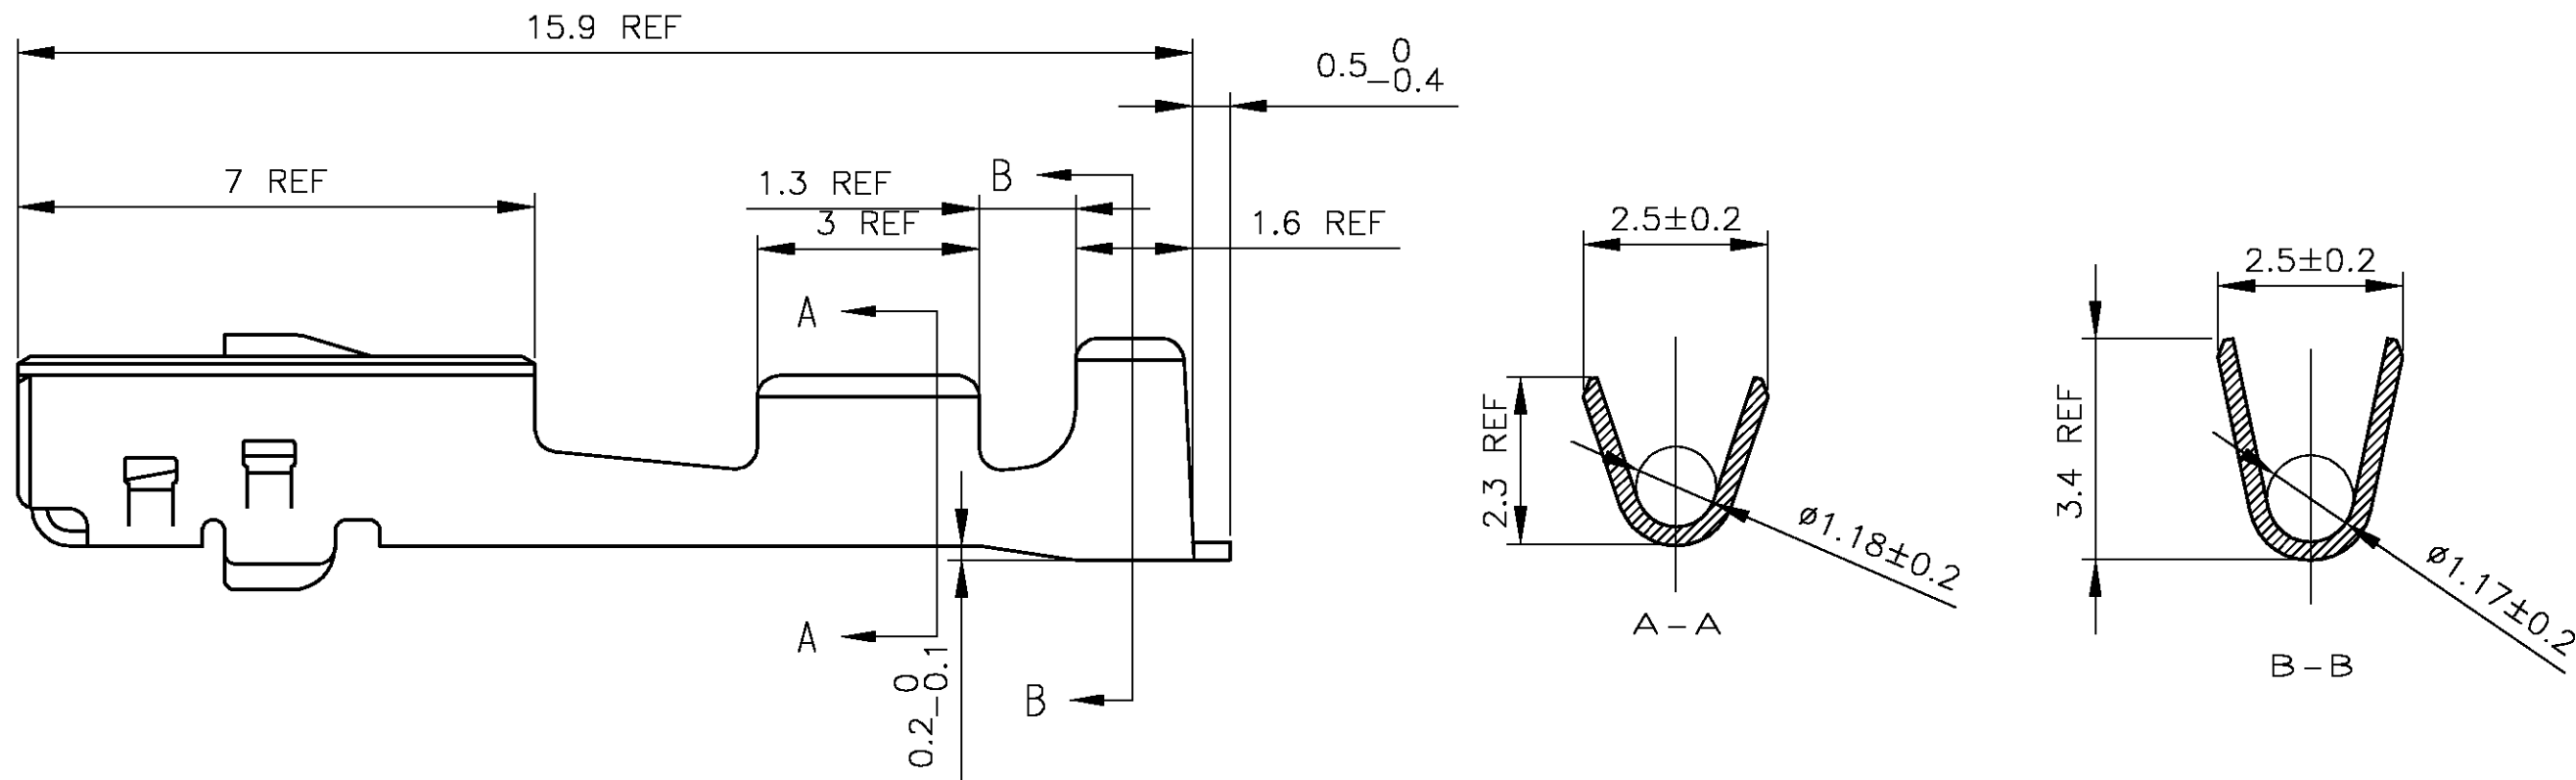

1. MUST MEET ALL SPECIFICATIONS
 OF STRIP TERMINAL EXCEPT THOSE SHOWN
 1. 本図記載以外については、連鎖状端子の規格を満足すること。

1-316837-2	SELECTIVE-GOLD (金めっき済)	1376701-2
316837-2	SELECTIVE-GOLD (金めっき済)	1376701-1
連鎖状端子型番 STRIP PART NUMBER	FINISH (仕上げ)	PART NUMBER (型番)

一般公差 GENERAL TOLERANCE
 10以下; ±0.2
 10を超え30以下; ±0.25
 30を超え100以下; ±0.3
 角度; ±3°

THIS DRAWING IS A CONTROLLED DOCUMENT.		DWN K.FURUYAMA 01AUG01	Tyco Electronics Corporation Kawasaki, Japan	
DIMENSIONS: 単位: 概 mm	TOLERANCES UNLESS OTHERWISE SPECIFIED: 一般公差	CHK N.SAI 01AUG01	NAME 名称 040 III UNSEALED CONTACT RECEPTACLE (S) Au	
	0 PLC ±	APVD N.SAI 01AUG01	PRODUCT SPEC 製品規格	
	1 PLC ±	APPLICATION SPEC 取付適用規格 114-5217	LOOSE PIECE TYPE	
MATERIAL 材料 Cu ALLOY	FINISH 仕上 SEE TABLE	WEIGHT 0.27g	SIZE A3	CAGE CODE 00779
CUSTOMER DRAWING			DRAWING NO 番号 C-1376701	RESTRICTED TO —
			SCALE 尺度 10:1	SHEET 1 OF 1
			REV 01	