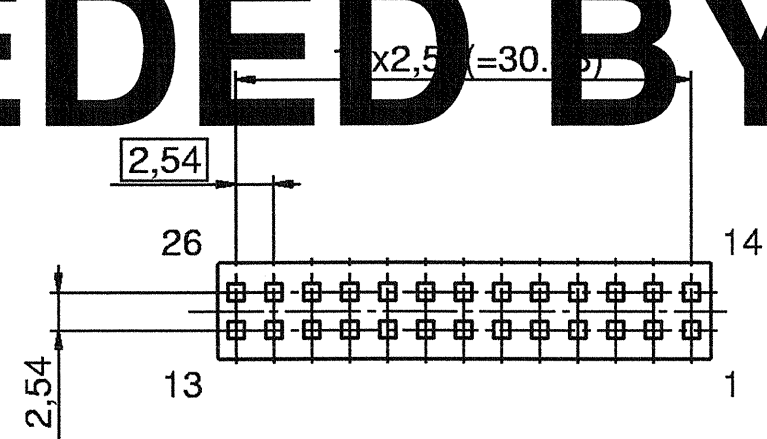

# SUPERSEDED BY 1393374

Montagezustand  
ASSEMBLING POSITION

SUITABLE FOR SOCKET CONTACT : V23540-M5300-U9\*  
Passend zu Buchsenkontakt :

SUITABLE FOR SOCKET CONTACT : V23540-M5300-U9\*  
Passend zu Buchsenkontakt :

LOC	AI
DIST	-

P	LTR	REVISION RECORD	DATE	DWN	APVD
09a		überarbeitet	10.01.01	Abr	
09		WO96/3792	29.10.96	BC	
08		WO95/3700	20.10.94	rvh	-

DIMENSIONS:	TOLERANCES UNLESS OTHERWISE SPECIFIED:
mm	DIN 16901 - 130
	<del>                     0 PLC ±.                 </del> <del>                     1 PLC ±.                 </del> <del>                     2 PLC ±.                 </del> <del>                     3 PLC ±.                 </del> <del>                     4 PLC ±.                 </del>
ANGLES:	1°
SURFACE TEXTURE:	