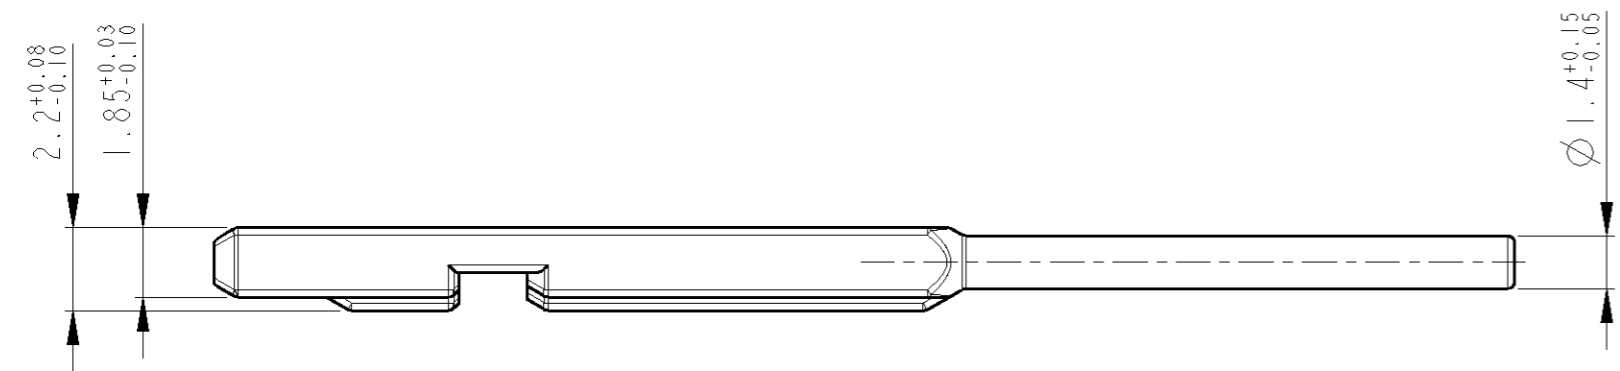

THIS DRAWING IS UNPUBLISHED.
VERTRAULICHE UNVERÖFFENTLICHTE ZEICHNUNG
© COPYRIGHT 2001 BY TYCO ELECTRONICS CORPORATION. ALL RIGHTS RESERVED.
FREI FÜR VERÖFFENTLICHUNG
FREI FÜR VERÖFFENTLICHUNG
- 2001
RELEASED FOR PUBLICATION
FREI FÜR VERÖFFENTLICHUNG
- 2001
RELEASÉ FOR PUBLICATION
FREI FÜR VERÖFFENTLICHUNG
- 2001

LOC	DIST	REVISIONS ÄNDERUNGEN					
AI	-	P	LTR	DESCRIPTION BESCHREIBUNG	DATE	DWN	APVD
PROJEKT NR.: EGAUT00243		AI		Zeichnung neu erstellt	19FEB2001	KS	-

Bemerkungen

- 1 Verpackung: Schüttgut in Faltschachtel
- 2 Benutzt als Dichtstopfen bei 1355124, 1355137

Notes

- 1 PACKAGING: LOOSE PIECE IN FOLDING BOX
- 2 USED AS SEALING PLUG ON 1355124, 1355137