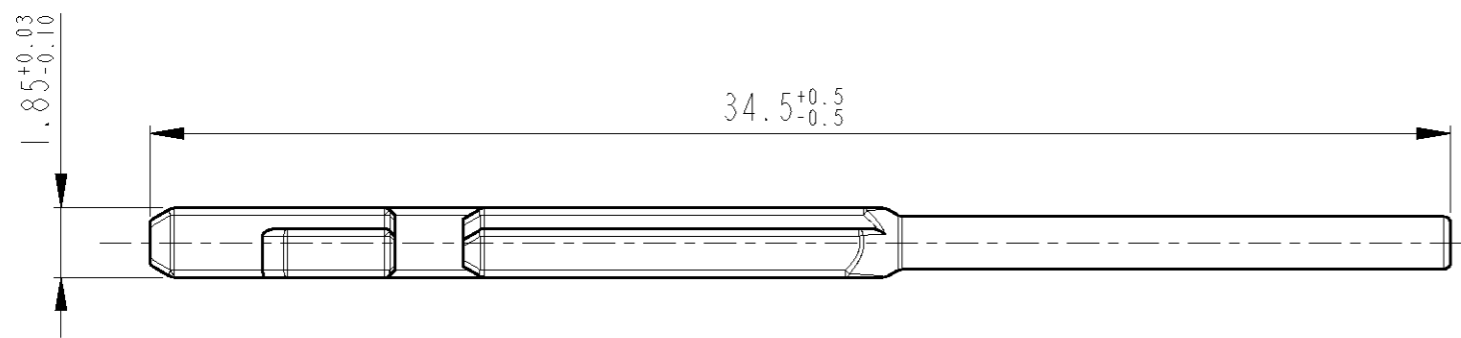

THIS DRAWING IS UNPUBLISHED.
VERTRAULICHE UNVERÖFFENTLICHTE ZEICHNUNG
© COPYRIGHT 2001 BY TYCO ELECTRONICS CORPORATION. ALL RIGHTS RESERVED.
FREI FÜR VERÖFFENTLICHUNG
FREI FÜR VERÖFFENTLICHUNG
- 2001
RELEASED FOR PUBLICATION
FREI FÜR VERÖFFENTLICHUNG
- 2001
RELEASÉ FOR PUBLICATION
FREI FÜR VERÖFFENTLICHUNG
- 2001

LOC	DIST	REVISIONS ÄNDERUNGEN					
AI	-	P	LTR	DESCRIPTION BESCHREIBUNG	DATE	DWN	APVD
PROJEKT NR.: EGAUT00243		AI		Zeichnung neu erstellt	19FEB2001	KS	-

Bemerkungen

- 1 Verpackung: Schüttgut in Faltschachtel
- 2 Benutzt als Dichtstopfen bei 1355124, 1355137

Notes

- 1 PACKAGING: LOOSE PIECE IN FOLDING BOX
- 2 USED AS SEALING PLUG ON 1355124, 1355137