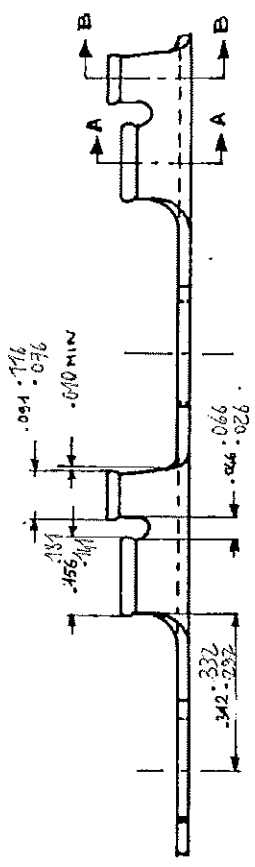

CODE	GAGE NO

DIMENSIONS I & II TO BE EQUAL WITHIN .020

SEC. A-A

SEC. B-B

140663-664

DIFFUSION N°

4	RAIN	140663-1A
4 mm	Tin Plated	140664
4 mm	1-	140665
D ₃ .004	STUO mm	
FINISH		PART NUMBER
TOLERANCES		MATERIAL
.000 ± .008		BRASS 1/2 HARD
WIRE RANGE		
18-14		
STOCK THK .0136 ± .001		
WIDE		
TRIMMING BURR NOT TO EXCEED .005 IN.		
SPECIFICATION CLASSIFICATION		
MAJOR <input checked="" type="checkbox"/> MINOR <input type="checkbox"/>		
REF (NONE) SDF 1B-11		
INSULATION RANGE		
.10 dia		
APPD		
C. GUYADER		
P.E. GRASSAND		
REL		
G. MINICU		
SCALE		
4:1		
LOC		
F B		
NUMBER		
140663-664		
REV		
A		

WIRE CRIMP		INS CRIMP	SB
LAYOUT NO.		SURFACE AREA .3529 SQ IN.	
DIE		QTY/REEL	5000
HEAT TREAT		DIRECTION OFF TOP OF REEL	
APPL FEED		FEED	855
DIE FEED		FEED	855
WOW		IDW	.390
CRK		DR C. GUYADER	
REL		P.E. GRASSAND	
SPECIFICATION CLASSIFICATION		REF (NONE) SDF 1B-11	
MAJOR <input checked="" type="checkbox"/> MINOR <input type="checkbox"/>		INSULATION RANGE	
.10 dia		SCALE	
4:1		LOC	
F B		NUMBER	
140663-664		REV	
A			

[00-054007-01074-6](#) [00-054007-70206-1](#) [00-054007-70210-8](#) [00-054007-70217-7](#) [00-054007-70226-9](#) [00-054007-70228-3](#) [00-054007-70248-1](#) [00-054007-70256-6](#) [00-054007-70301-3](#) [00-054007-70316-7](#) [00-054007-49560-4](#) [00-054007-70209-2](#) [00-054007-70225-2](#) [00-054007-70227-6](#) [00-054007-70231-3](#) [00-054007-70241-2](#) [00-054007-70242-9](#) [00-054007-70244-3](#) [00-054007-70246-7](#) [00-054007-70263-4](#) [00-054007-70288-7](#) [00-054007-70290-0](#) [00-054007-70300-6](#) [00-054007-70304-4](#) [01-2065-1-0216](#) [01-2900-1-04412](#) [00581P0075](#) [600TS-10](#) [60205-1](#) [604200-1](#) [605601-1](#) [60598-1-CUT-TAPE](#) [61314-6-C](#) [61810-3](#) [61-S](#) [61-SN](#) [626-0194](#) [62-NBM-A](#) [62-SN](#) [62-SP](#) [63-S](#) [640179-1](#) [M55155/059I03](#) [M55155/079C01](#) [M55155/099H02](#) [M55155/109H01](#) [M55155/109H02](#) [M55155/12XH05](#) [M55155/16XH02](#) [M55155/29-5S](#)