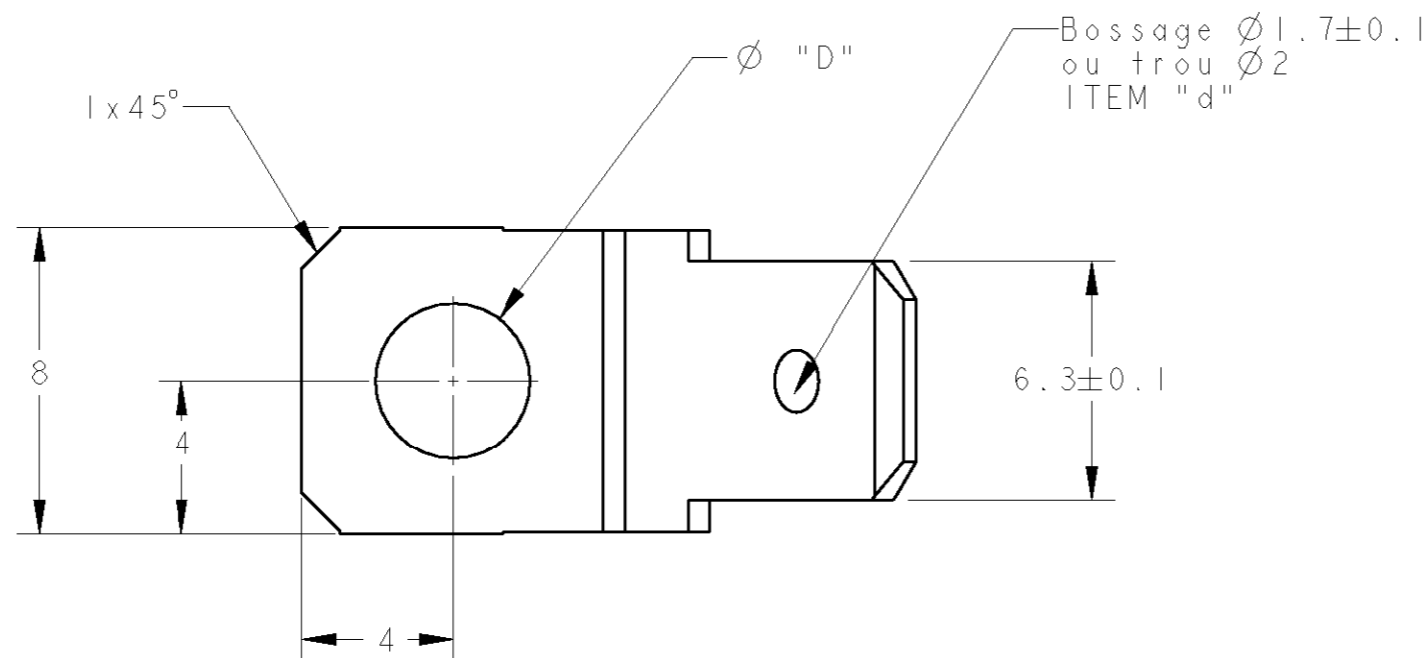

M1

REVISED PER ECO-11-005140

29APR11

RK

HMR

ECHELLE 2:1

141158-1	dore	4.1	3	bossage
141036-1	brut	3.4	5.2	trou
140829-2	etame	3.4	3	trou
140829-1	brut	3.4	3	trou
140814-2	etame	3.4	4.1	trou
140814-1	brut	3.4	4.1	trou
140856-2	etame	4.1	3.7	bossage
140856-1	brut	4.1	3.7	bossage
140759-1	nickele	4.1	5.2	bossage
140759-0	etame	4.1	5.2	bossage
140665-0	brut	4.1	5.2	bossage
140660-0	etame	4.1	3	bossage
140659-0	brut	4.1	3	bossage
140598-0	etame	4.1	4.1	bossage
140597-0	brut	4.1	4.1	bossage
Reference	Finition	"L"	"D"	"d"