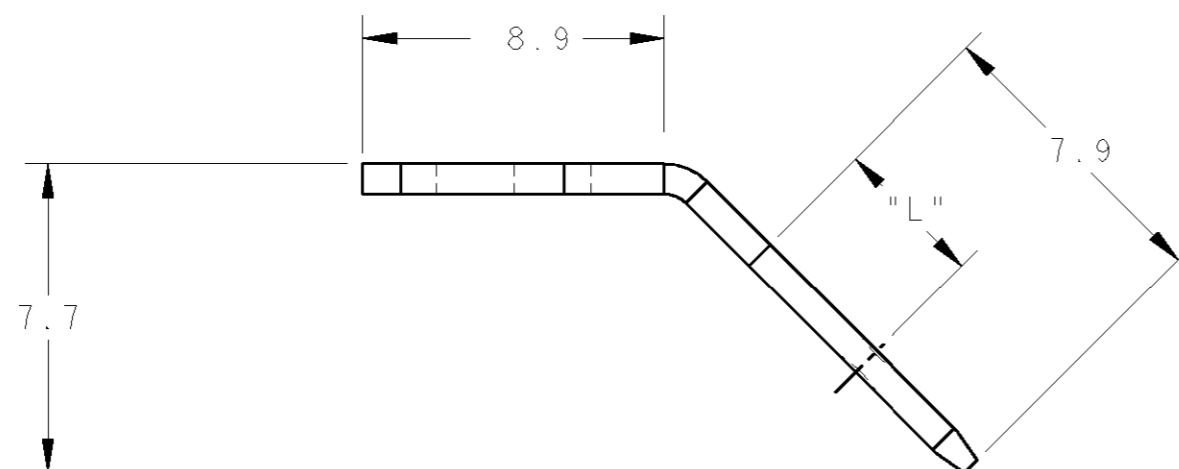

M1

REVISED PER ECO-11-005140

29APR11

RK

HMR

ECHELLE 2:1

141158-1	dore	4.1	3	bossage
141036-1	brut	3.4	5.2	trou
140829-2	etame	3.4	3	trou
140829-1	brut	3.4	3	trou
140814-2	etame	3.4	4.1	trou
140814-1	brut	3.4	4.1	trou
140856-2	etame	4.1	3.7	bossage
140856-1	brut	4.1	3.7	bossage
140759-1	nickele	4.1	5.2	bossage
140759-0	etame	4.1	5.2	bossage
140665-0	brut	4.1	5.2	bossage
140660-0	etame	4.1	3	bossage
140659-0	brut	4.1	3	bossage
140598-0	etame	4.1	4.1	bossage
140597-0	brut	4.1	4.1	bossage
Reference	Finition	"L"	"D"	"d"

NAME TITRE FASTON TABS BENT 45 .250 series LANGUETTE POUR CLIPS			
SIZE FORMAT A3	CAGE CODE 00779	DRAWING NO No PLAN C-140597	RESTRICTED TO RESERVE A -
UNIQUEMENT POUR REFERENCE		SCALE ECHELLE 5:1	SHEET FEUILLE
OF DE		REV M1	