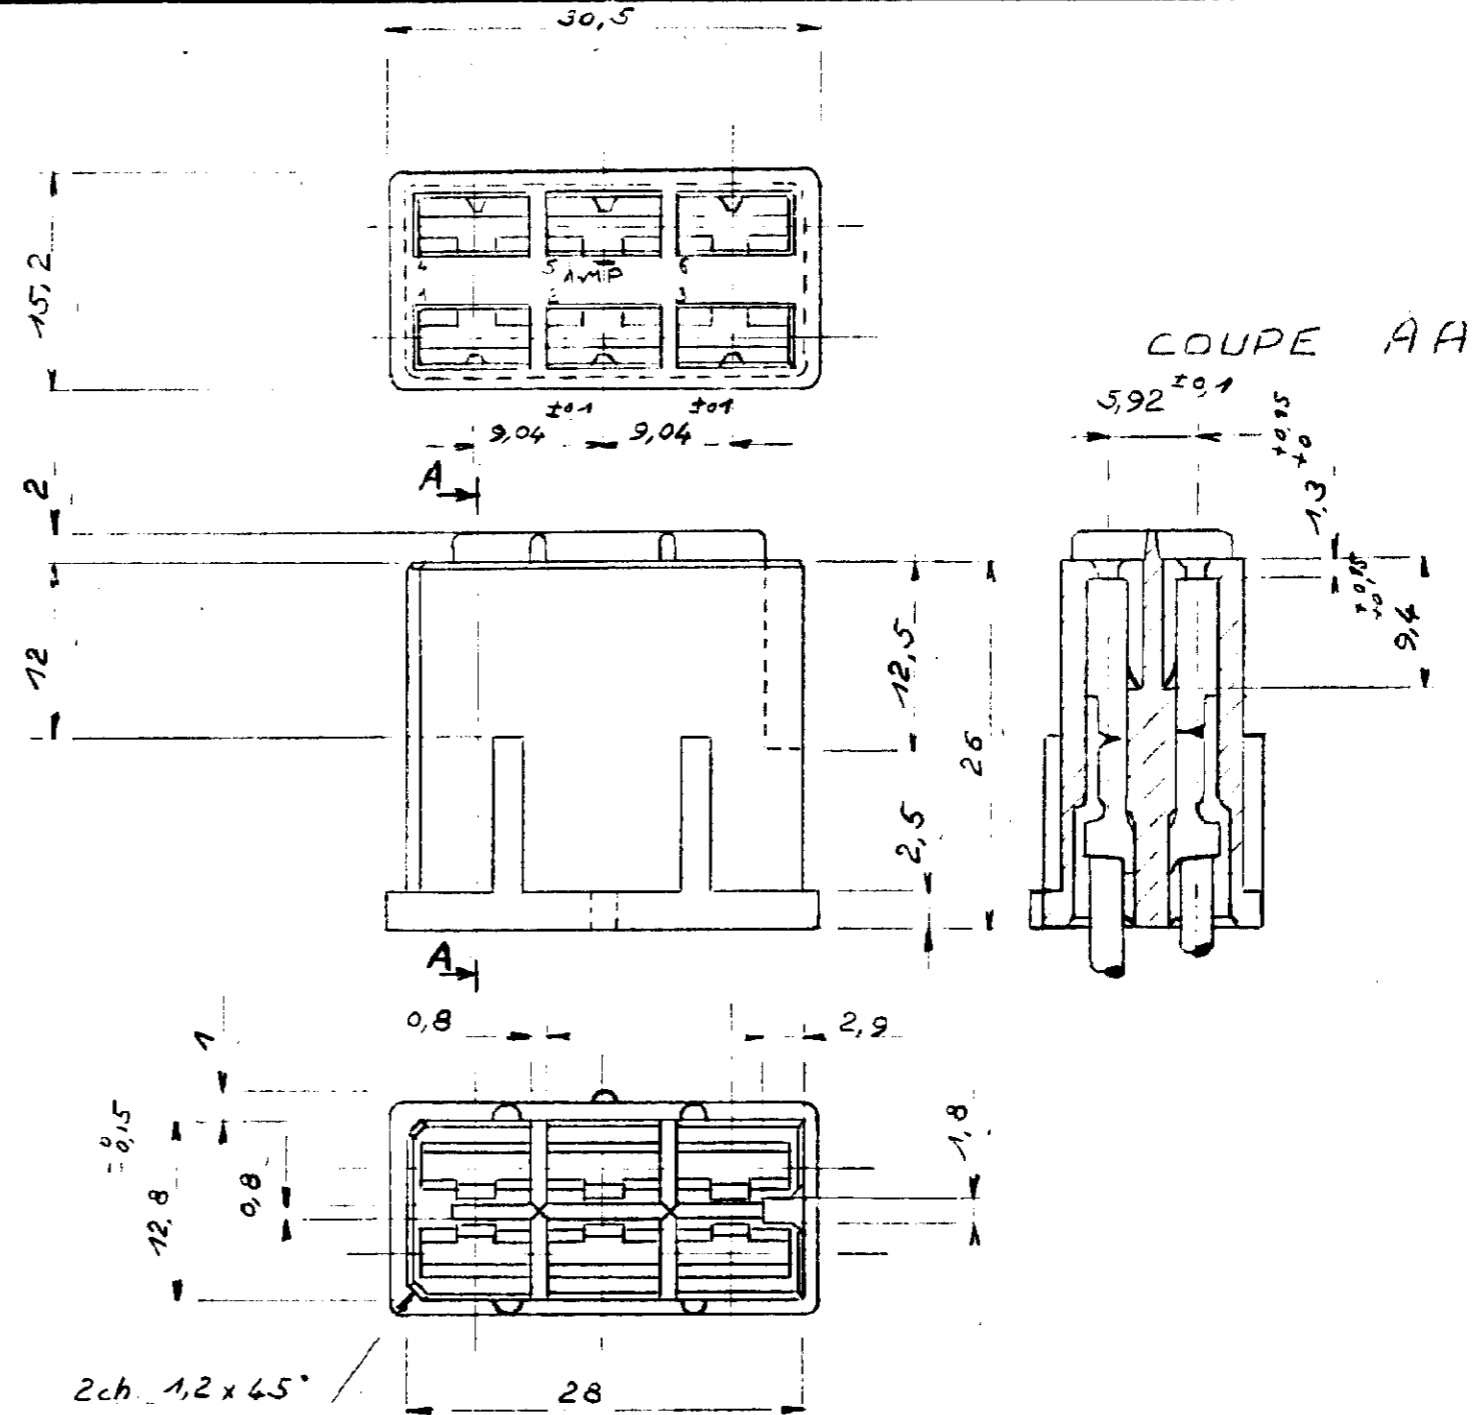

LES COTES SONT DONNEES EN mm ET NE DOIVENT PAS ETRE BELEVEES A L'ECHELLE SUR LE DESSIN

140884-B		BLEU
-7		GRIS
-5	NYLON 6/6	NOIR
-4		JAUNE
-3		ROUGE
-2		VERT
140884-1		NATUREL
140885-B		BLEU
-7		GRIS
-6		BLANC
-5	ABS	NOIR
-4		JAUNE
-3		ROUGE
-2		VERT
-1		NATUREL
NUMEROS	MHT.	COULEUR

IND				CHANGEMENT	DES	VER	DATE	NUMERIC	QUANTITES PAR ENSEMBLE				NUMERO	DESIGNATION	OBSERVATIONS	REP
									19 BY AMP INCORPORATED. ALL RIGHTS RESERVED. AMP PRODUCTS COVERED BY PATENTS AND/OR PATENTS PENDING				DESSIN CLIENT UNIQUEMENT POUR REFERENCES			
									DESSIN 14.XII.76				MATERIE ET FINITION Voir tableau			
									VERIFIE				AMP DE FRANCE 95 PONTOISE CLASSE			
									APPROUVE				DIMENS - FIL ISOLANT TYPE ERIC 6.35 (232)			
									TOLERANCES SAUF INDICATION ±0.15 ±10				ECHELLE 2/1 LOC NO F B C 140 885-84 H			
									DESCRIPTION				BOITIER IRRVERSIBLE POUR RECEPTACLE FASTIN-FASTON			